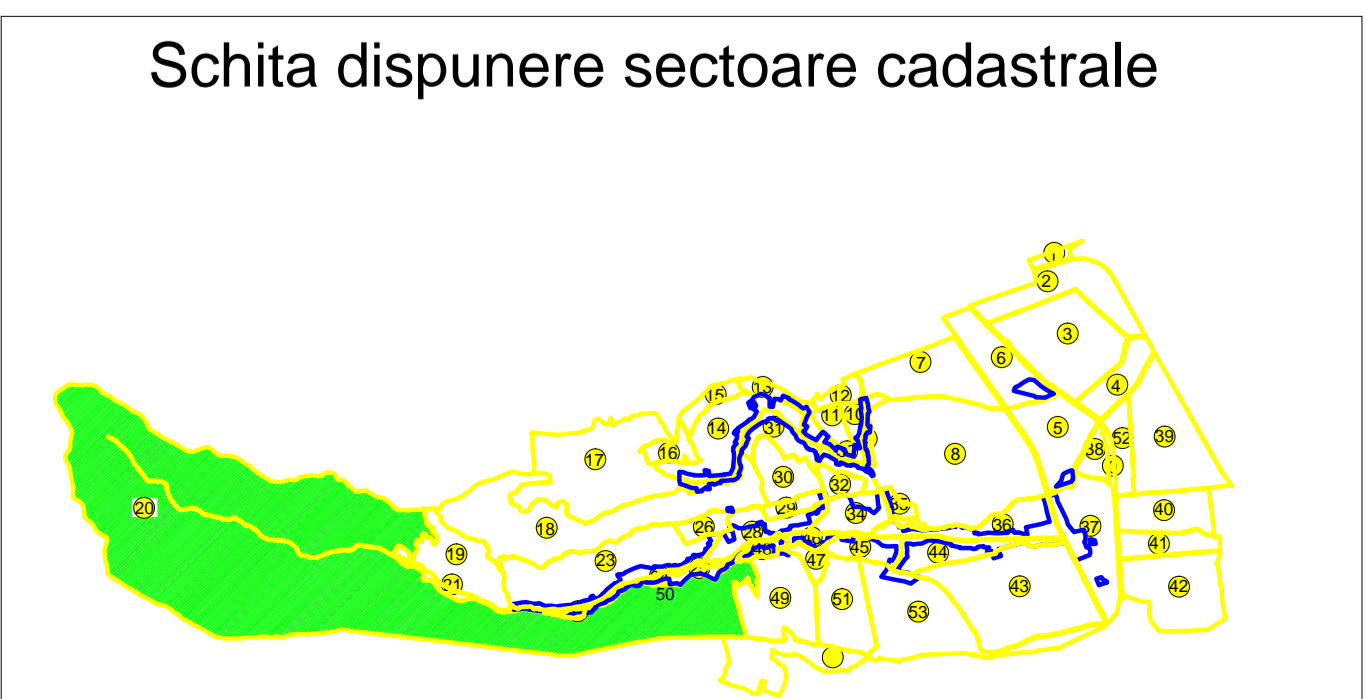

Schita dispunerea plaselor

Schita dispunere sectoare cadastrale

**PLAN CADASTRAL**  
**UAT VALEA SEACA, Judetul Bacau, Sector cadastral Nr.20**  
 Scara: 1:2000  
 Sistem de proiectie STEREO 70

Plansa 2

LEGENDA:

	- Limita sector cadastral 20
	- Limita contur imobil
	- Limita constructii
	- Limita intravilan
	- Limita UAT
	- ID-Imobil
	- Numar sector cadastral

Executant:  
 S.C. HELMERT S.R.L.

Data :05.2024  
 "Spre Publicare"