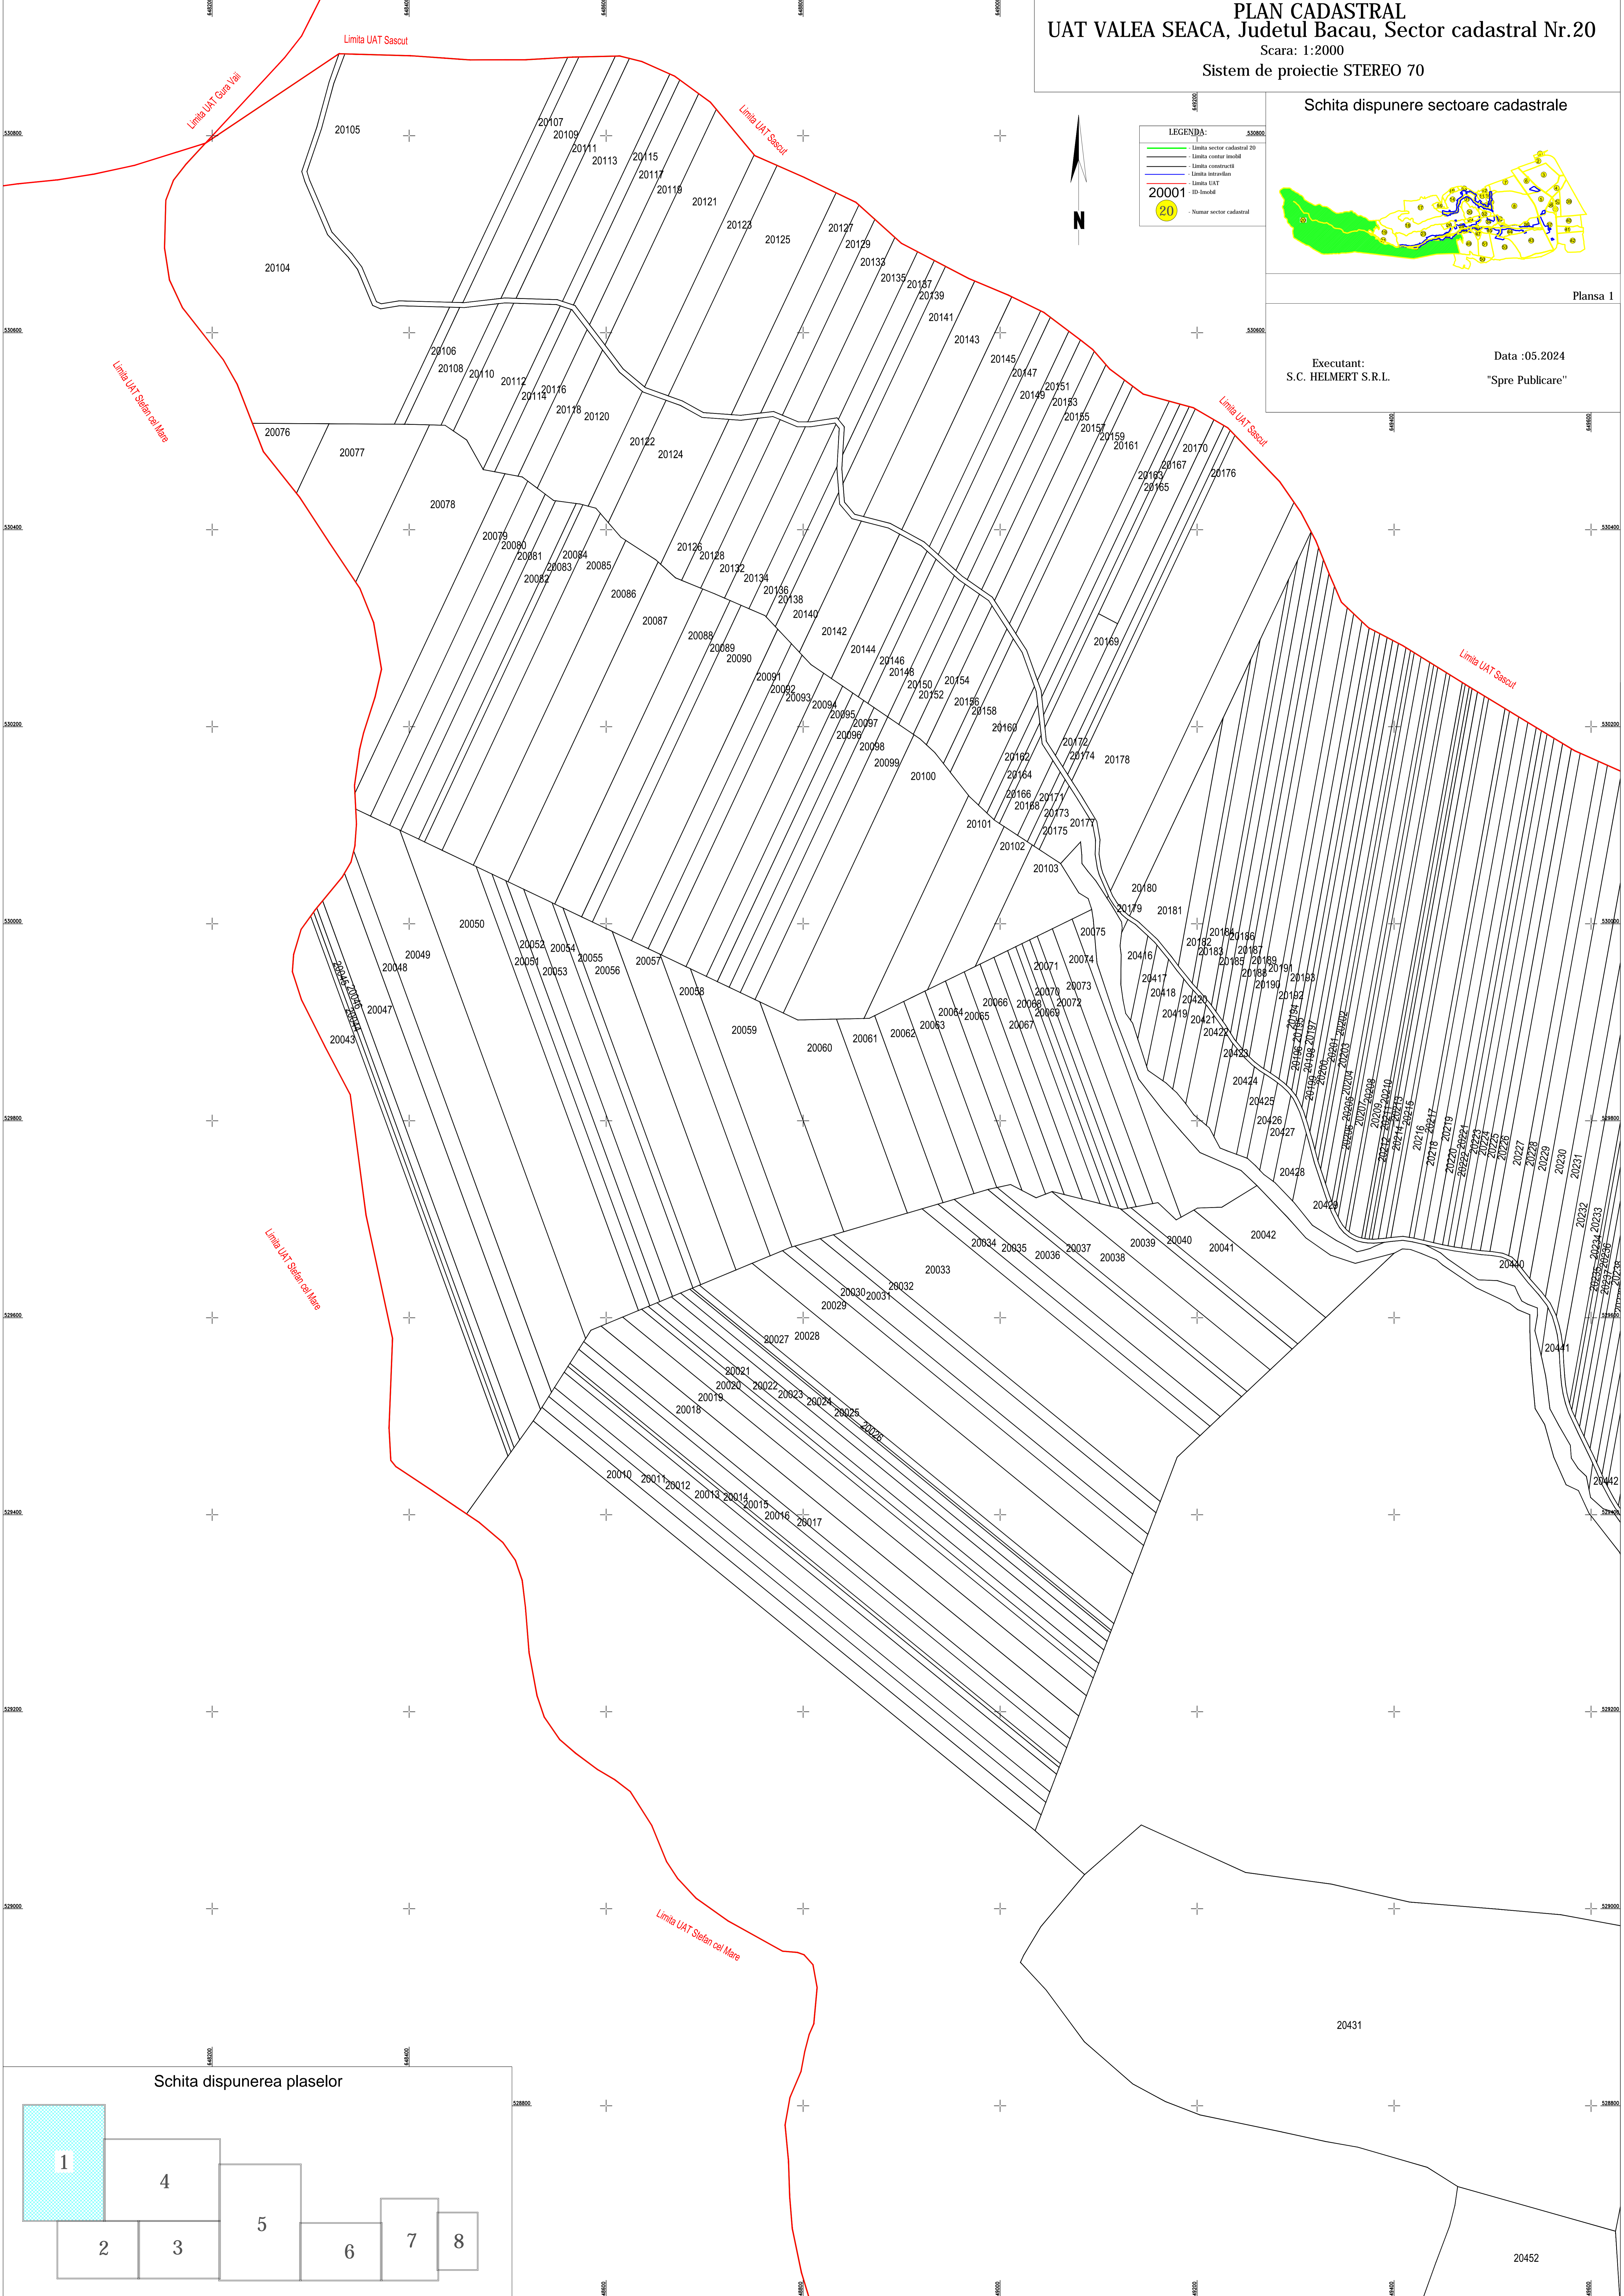

PLAN CADASTRAL
UAT VALEA SEACA, Judetul Bacau, Sector cadastral Nr.20
Scara: 1:2000
Sistem de proiectie STEREO 70

Schita dispunere sectoare cadastrale

LEGENDA:

- Limite sector cadastral 20
- Limite sector imobiliar
- Limite comunitate
- Limite intercomun
- Limite UAT
- ID imobiliar

20001

20

Numar sector cadastral

Plansa 1

Executant:
S.C. HELMERT S.R.L.

Data :05.2024
"Spre Publicare"

Schita dispunerea plaselor