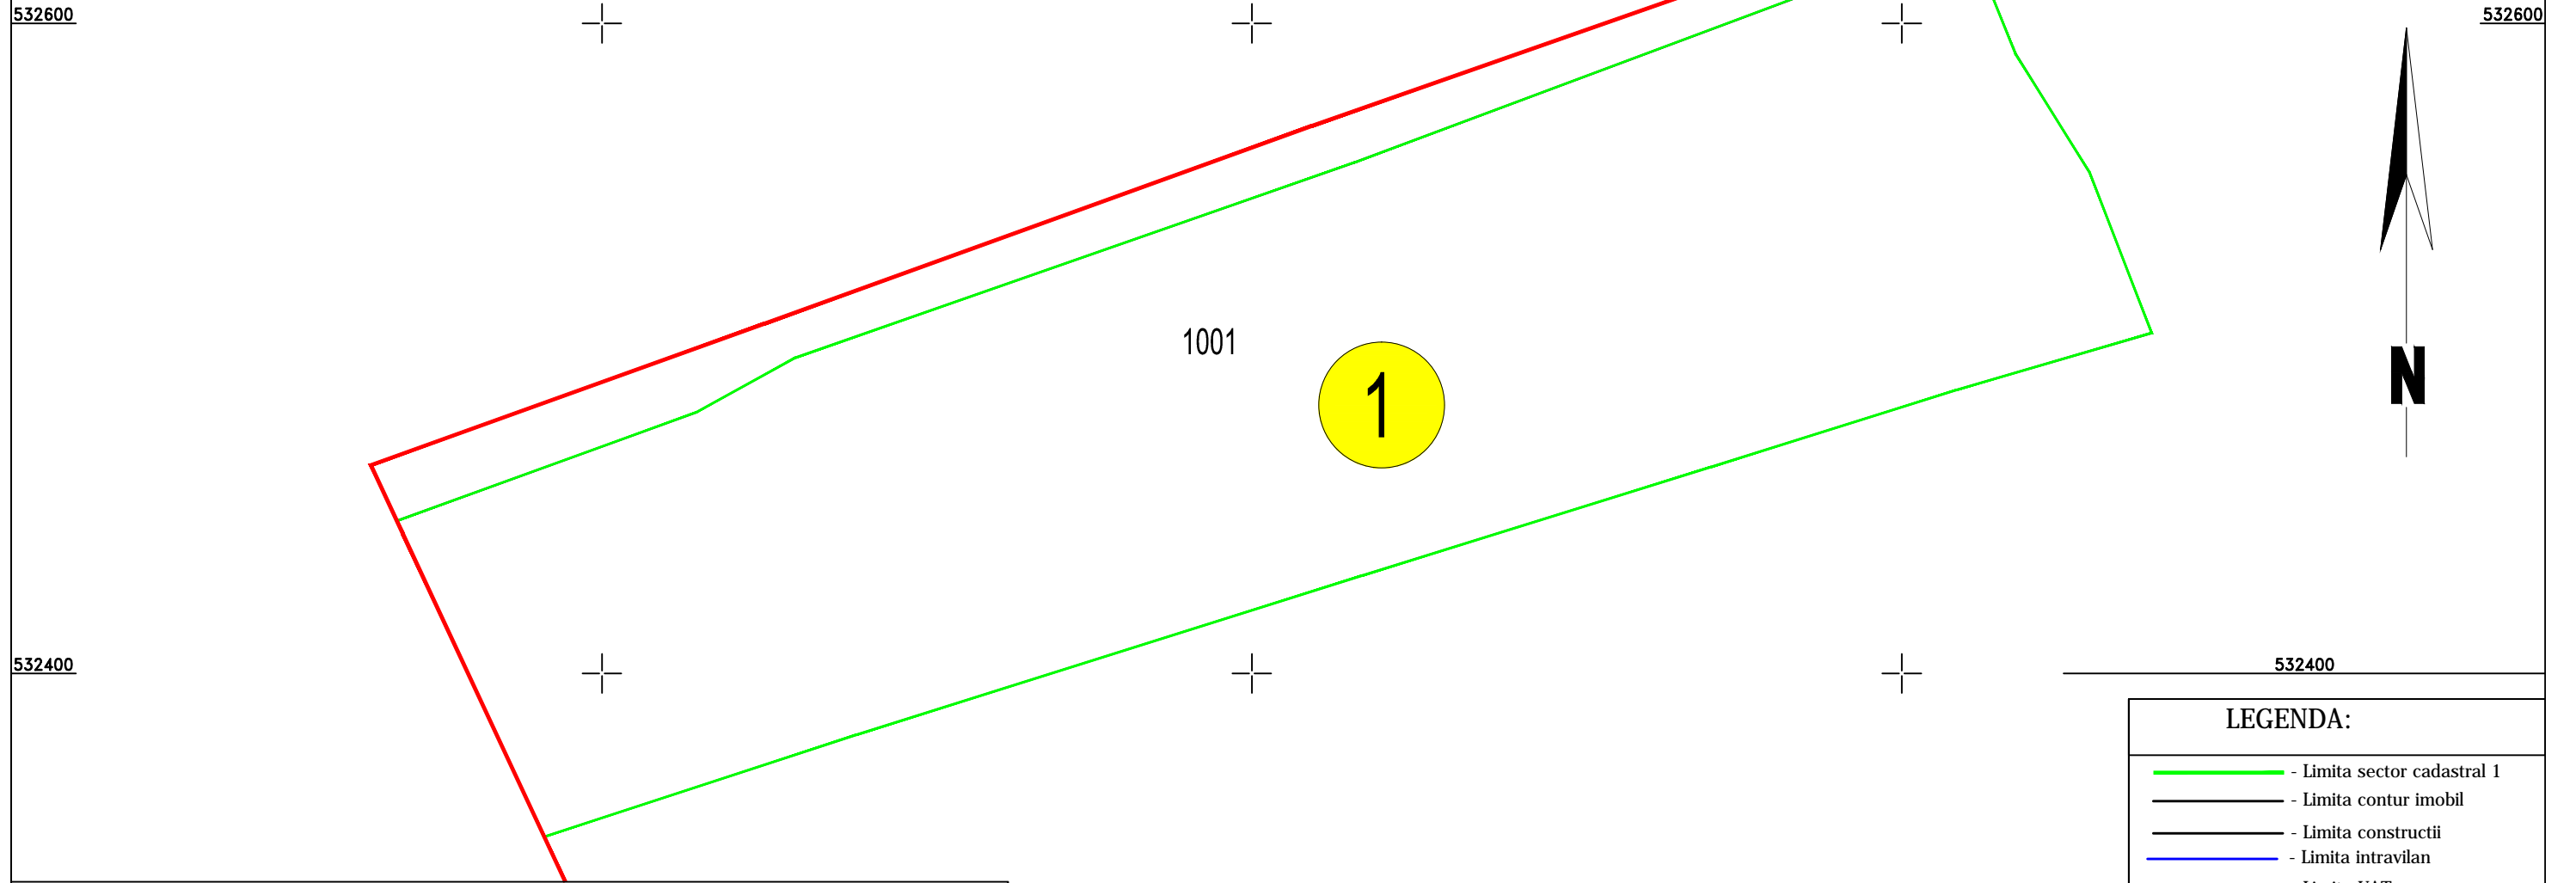

PLAN CADASTRAL

UAT VALEA SEACA, Judetul Bacau, Sector cadastral Nr.1

Scara: 1:2000

Sistem de proiectie STEREO 70

UAT ORBENT
UAT VALEA SEACA

Schita dispunere sectoare cadastrale

LEGENDA:	
	- Limita sector cadastral 1
	- Limita contur imobil
	- Limita constructii
	- Limita intravilan
	- Limita UAT
1001	- ID-Imobil
	- Numer sector cadastral