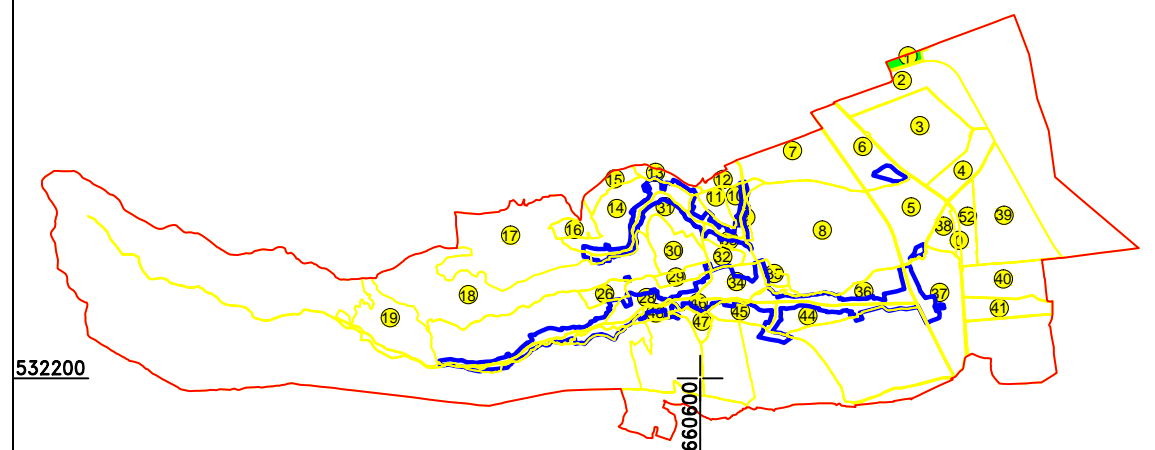

PLAN CADASTRAL

UAT VALEA SEACA, Judetul Bacau, Sector cadastral Nr.1

Scara: 1:2000

Sistem de proiectie STEREO 70

UAT ORBENT
UAT VALEA SEACA

Schita dispunere sectoare cadastrale

LEGENDA:	
	- Limita sector cadastral 1
	- Limita contur imobil
	- Limita constructii
	- Limita intravilan
	- Limita UAT
1001	- ID-Imobil
	- Numer sector cadastral