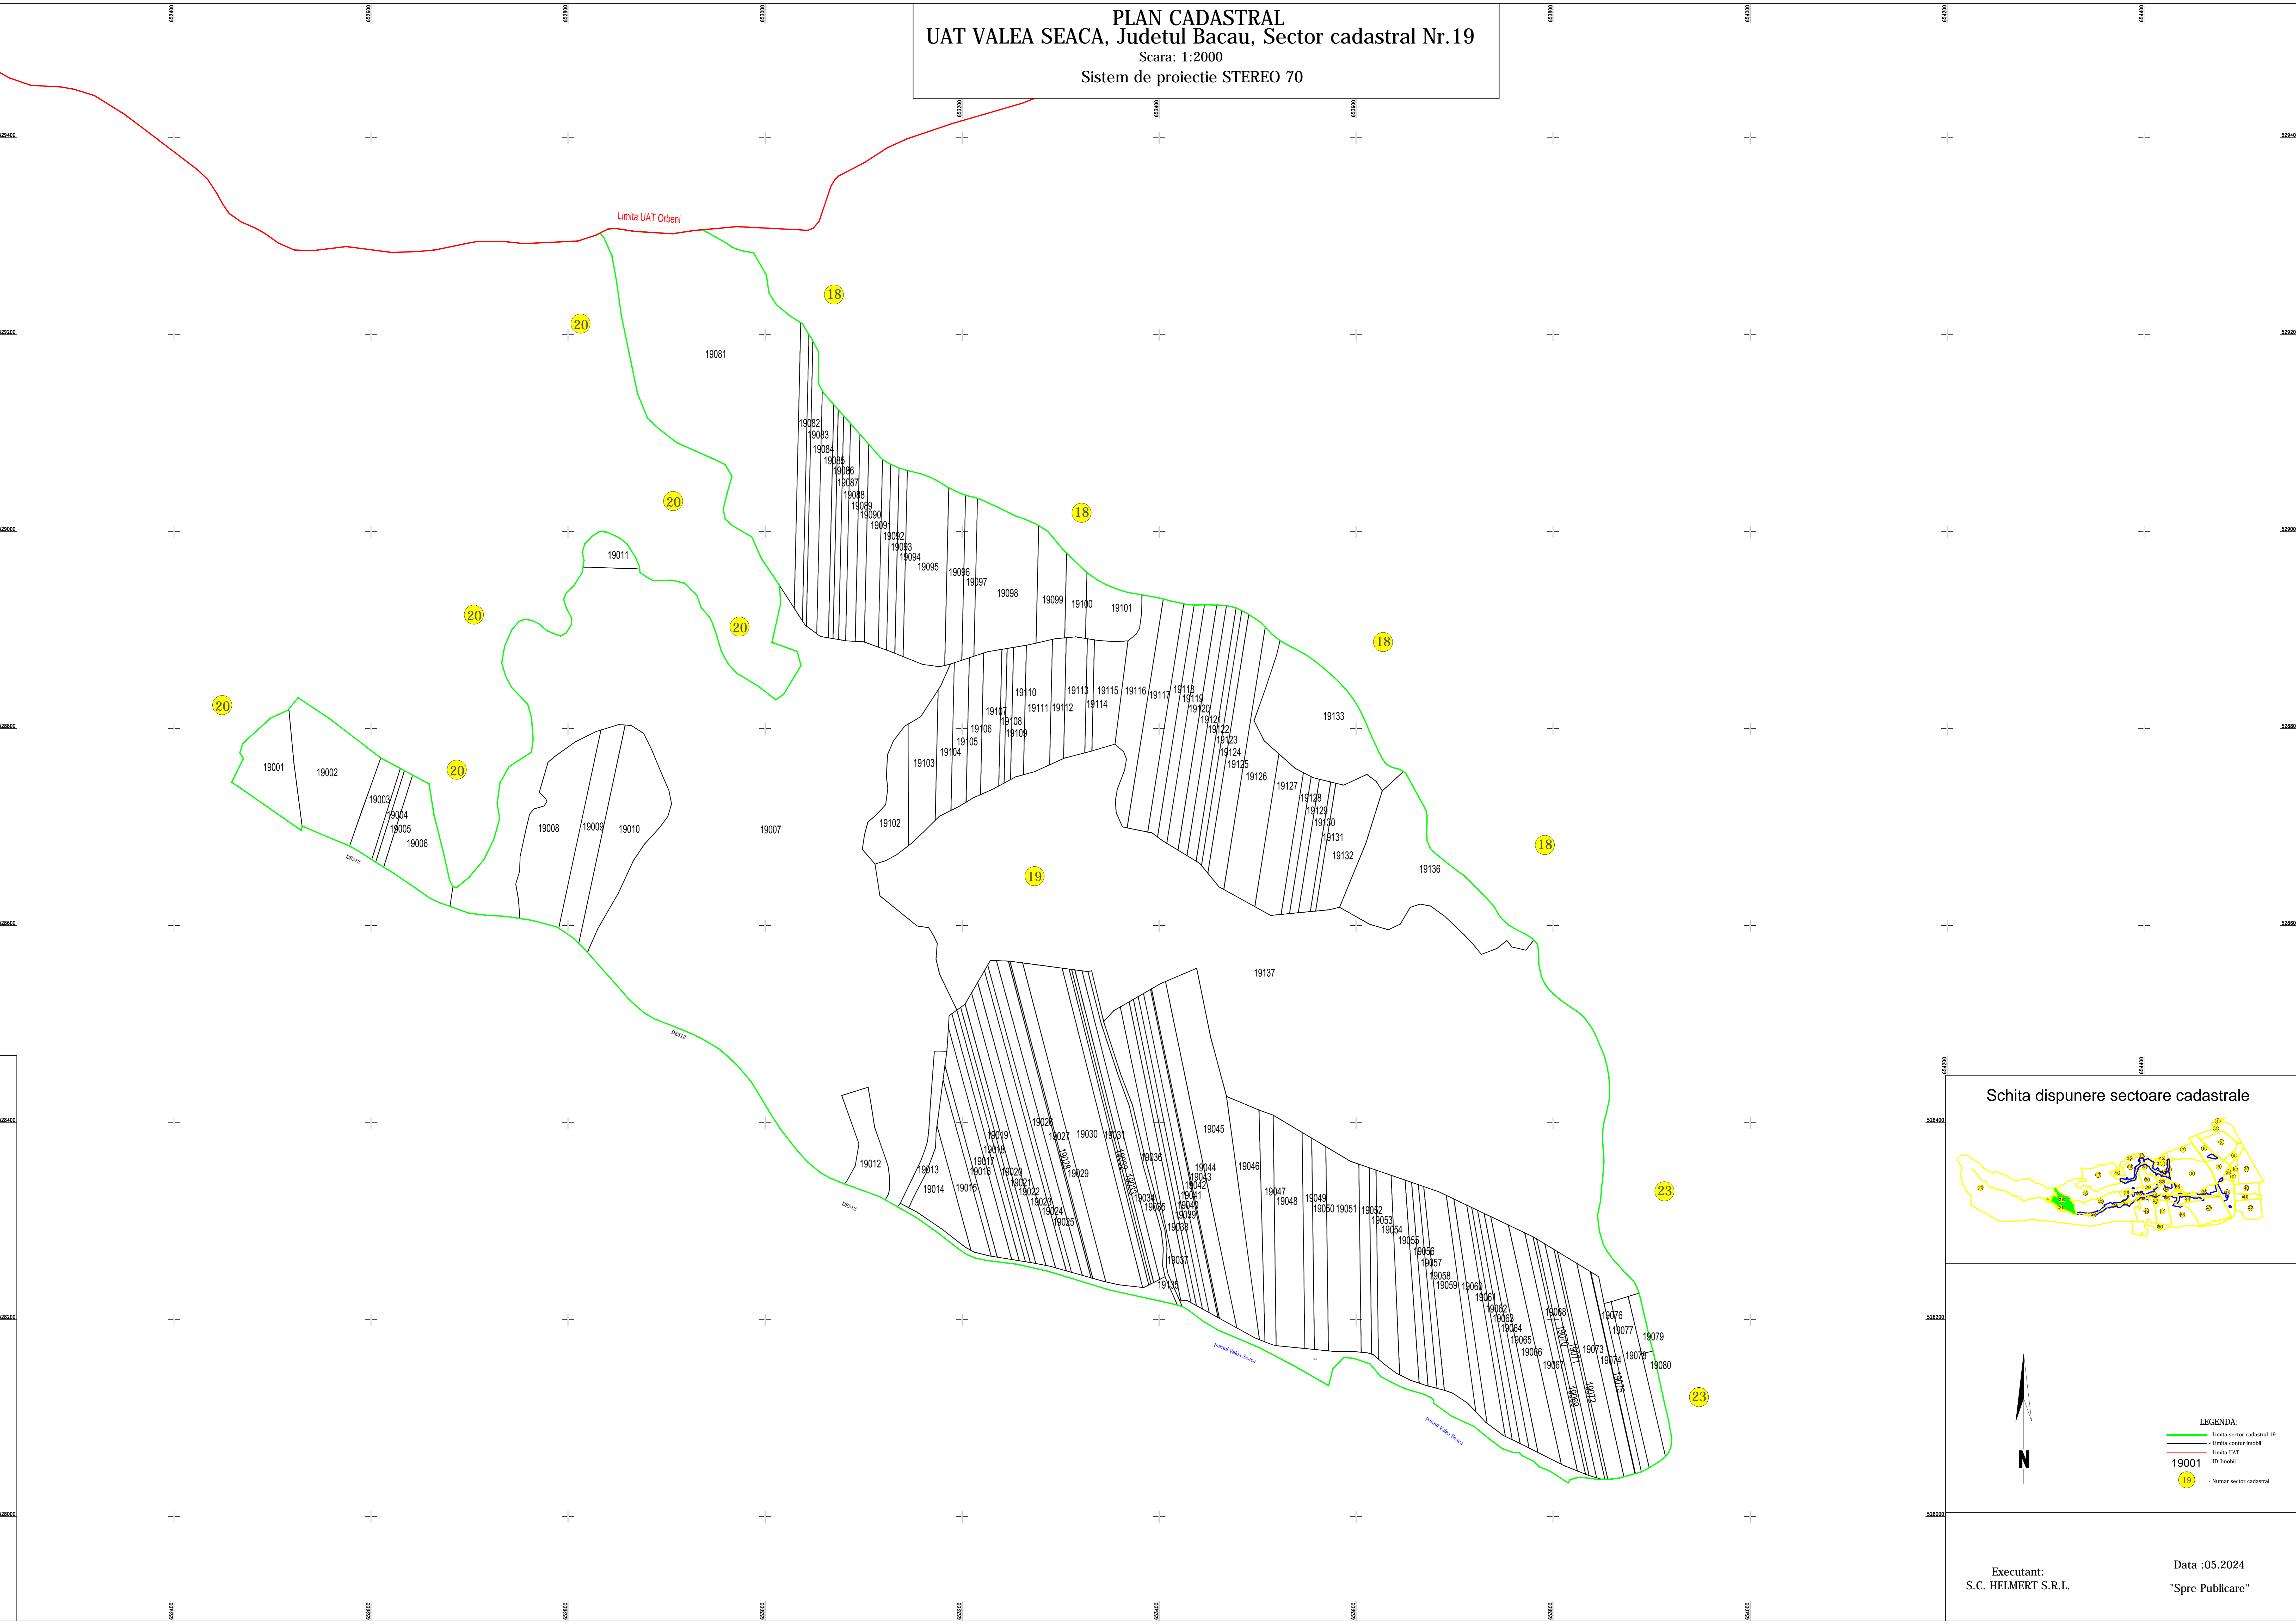

**PLAN CADASTRAL**  
**UAT VALEA SEACA, Judetul Bacau, Sector cadastral Nr.19**  
 Scara: 1:2000  
 Sistem de proiectie STEREO 70

**Schita dispunere sectoare cadastrale**

**LEGENDA:**

- Limita sector cadastral 19
- Limita control inchi
- Limita UAT
- 19001 - ID-Imobil
- 18 - Numer sector cadastral

**N**

Executant: S.C. HELMERT S.R.L.      Data :05.2024  
 "Spre Publicare"