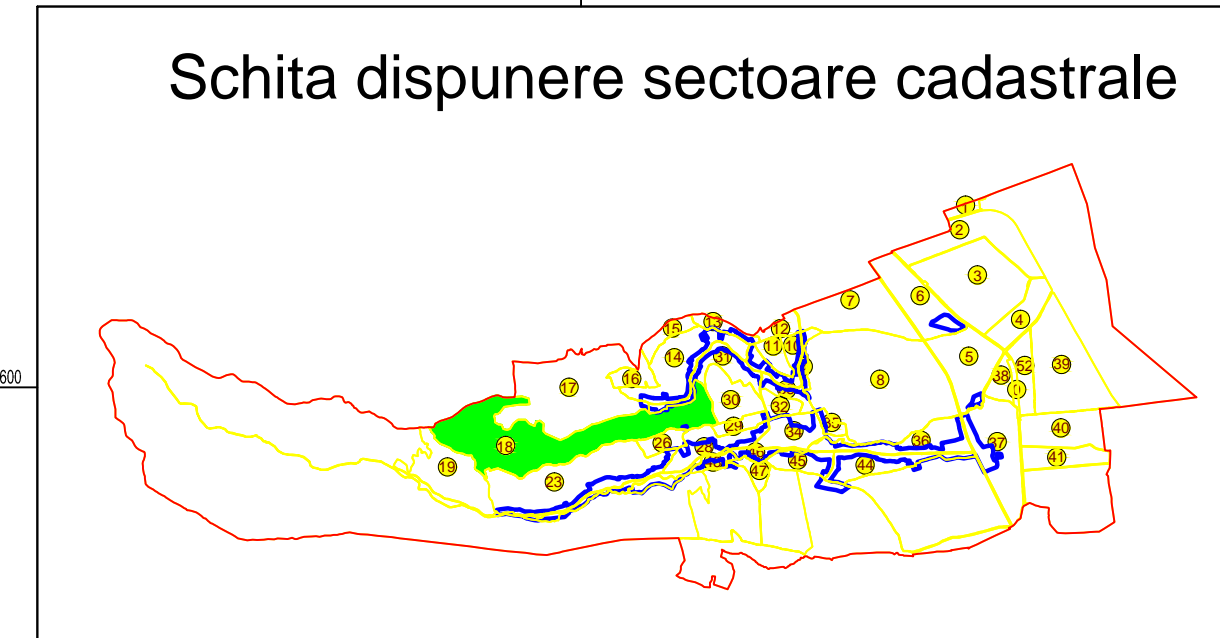

PLAN CADASTRAL
UAT VALEA SEACA, Judetul Bacau, Sector cadastral Nr.18

Scara: 1:2000
Sistem de proiectie STEREO 70

Schema de racordare

1	2
---	---

LEGENDA:

- Linia sector cadastral 18
- Linia contur mobil
- Linia UAT
- ID mobil
- Numar sector cadastral