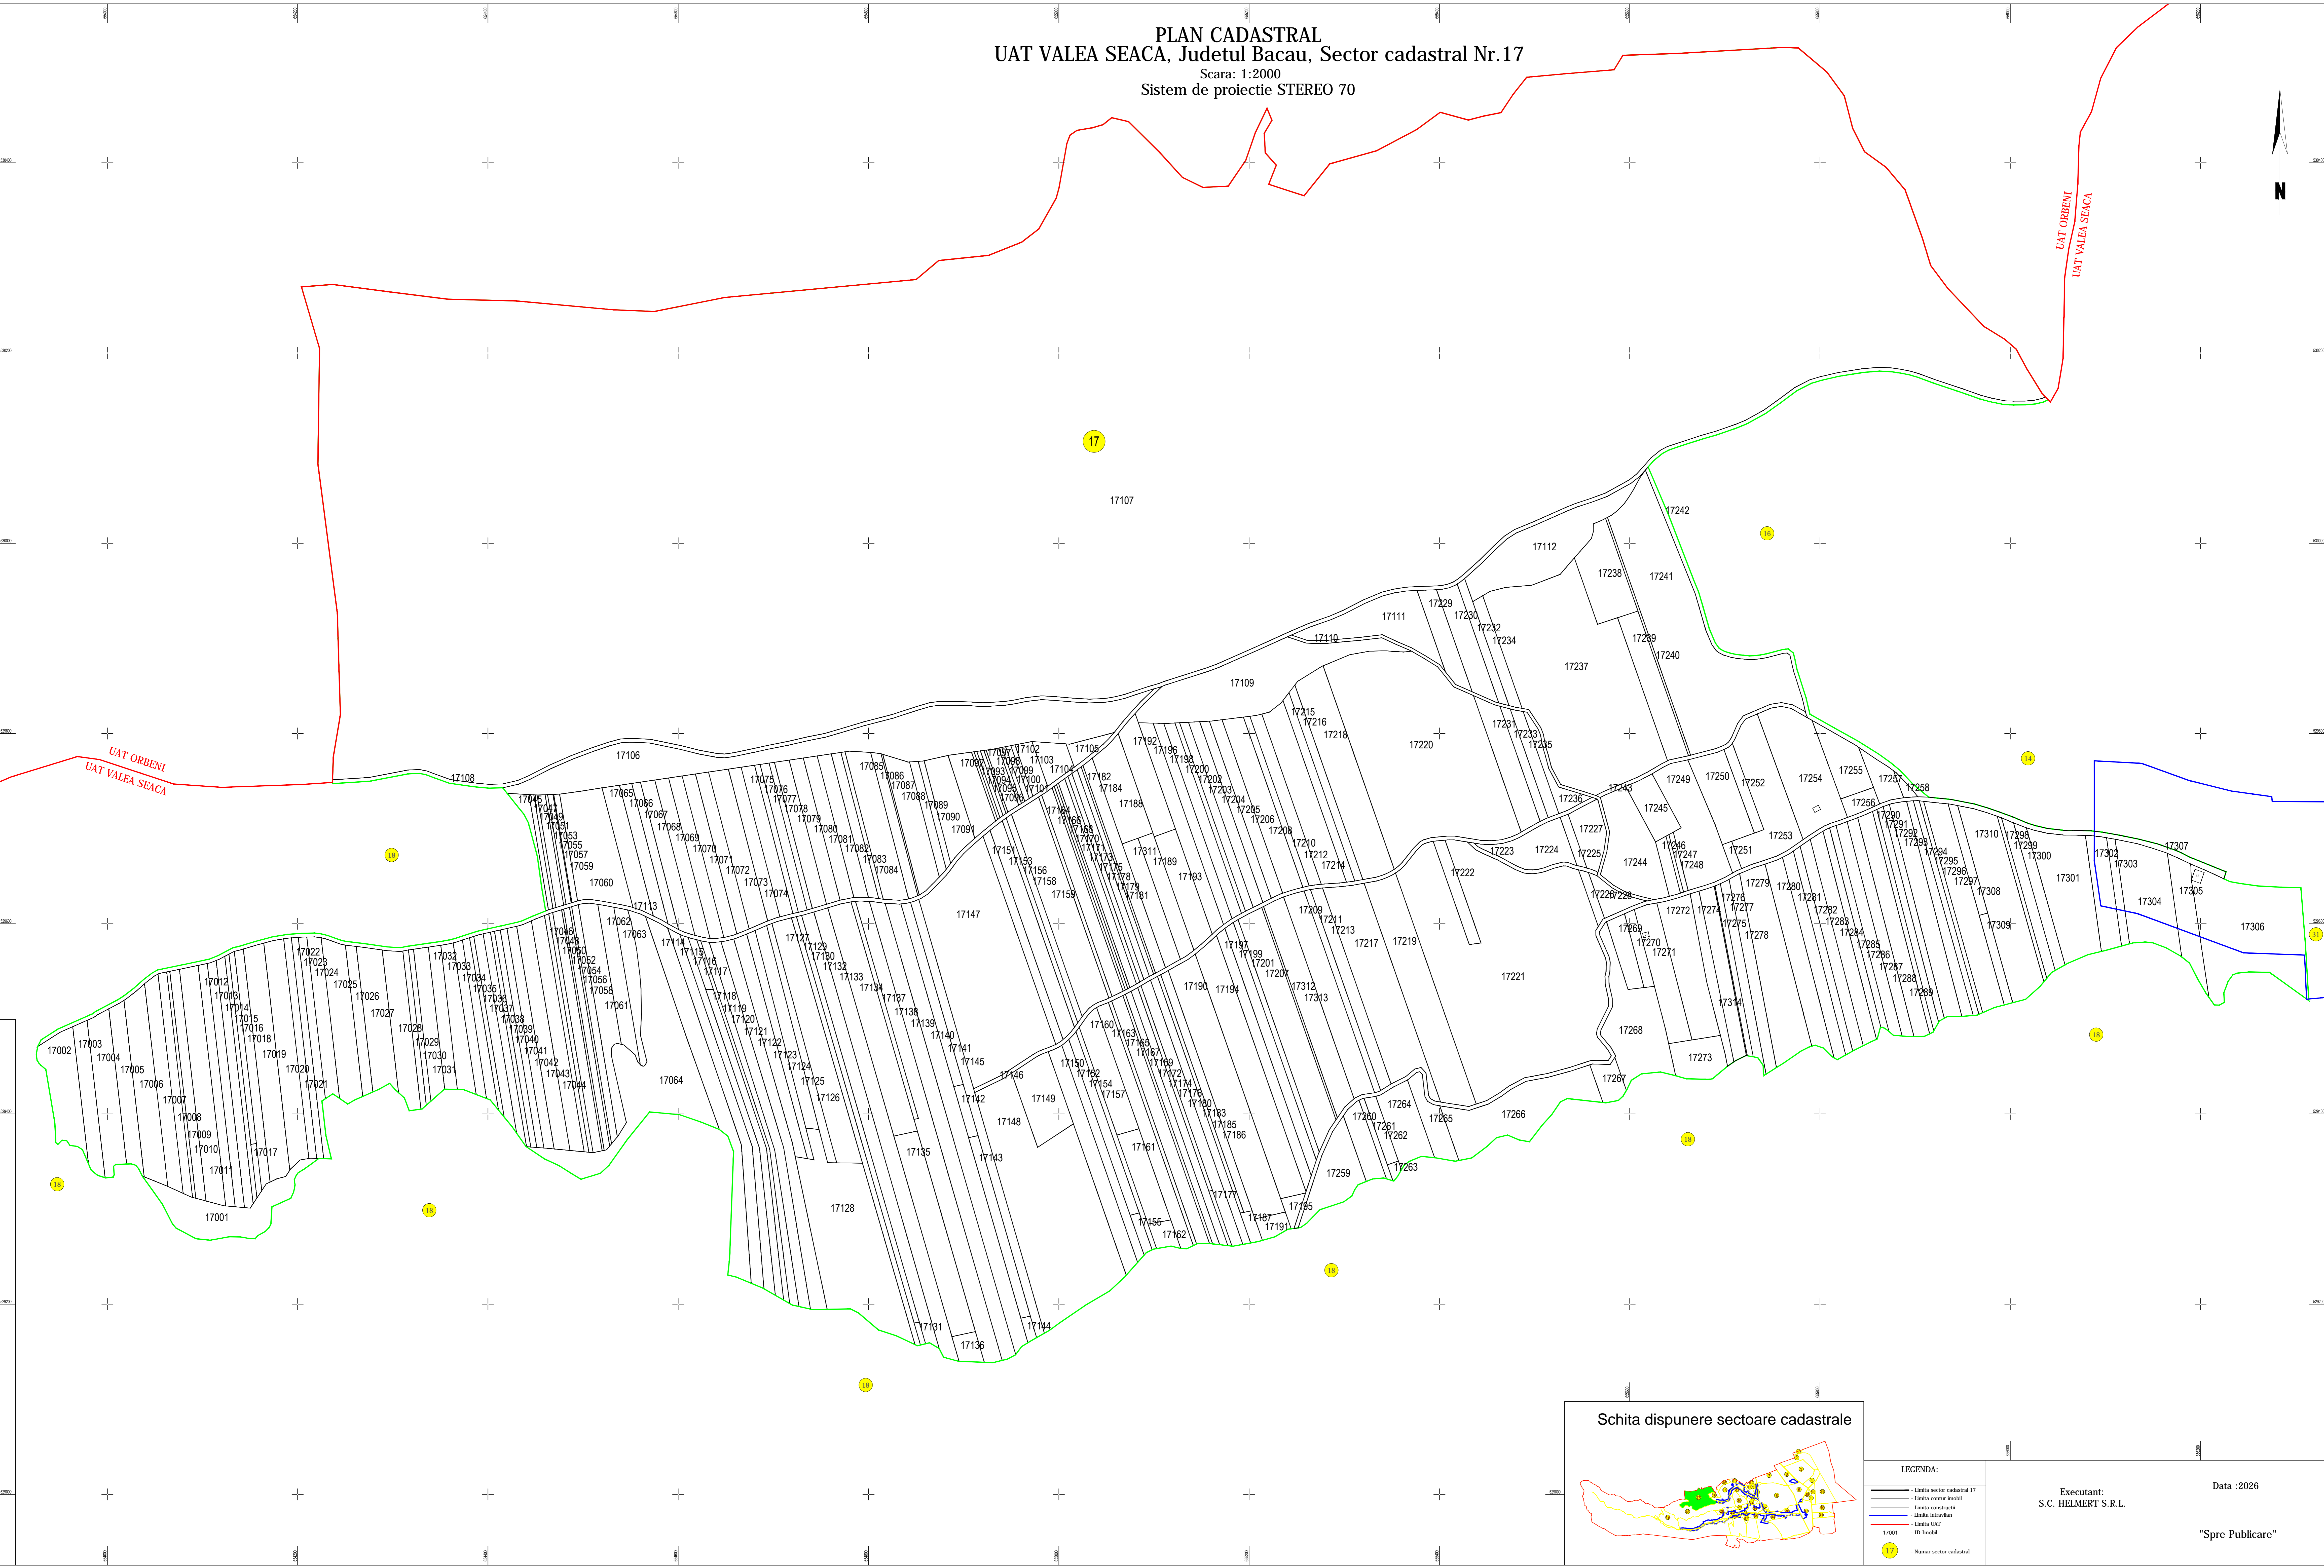

PLAN CADASTRAL
UAT VALEA SEACA, Judetul Bacau, Sector cadastral Nr.17
 Scara: 1:2000
 Sistem de proiectie STEREO 70

LEGENDA:

	Linia sector cadastral 17
	Linia contur imobil
	Linia constructii
	Linia strazii
	Linia UAT
	ID imobil
	Numar sector cadastral

Executant:
S.C. HELMERT S.R.L.

Data :2026

"Spre Publicare"