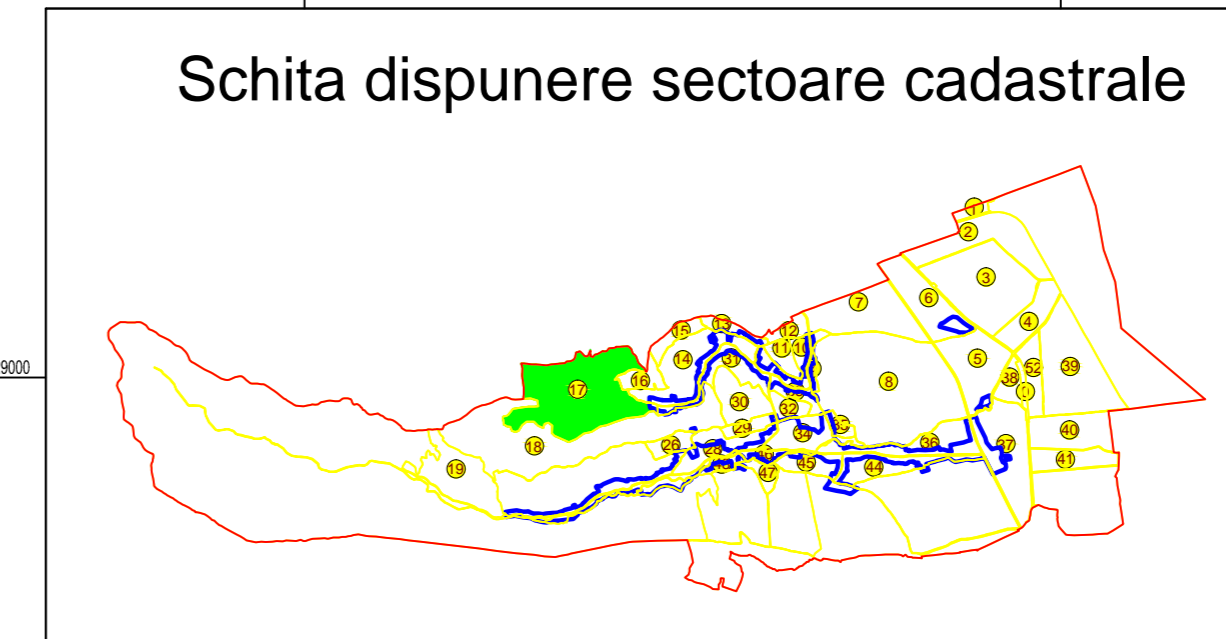

PLAN CADASTRAL
UAT VALEA SEACA, Judetul Bacau, Sector cadastral Nr.17
 Scara: 1:2000
 Sistem de proiectie STEREO 70

LEGENDA:

	Linia sector cadastral 17
	Linia contur imobil
	Linia constructii
	Linia strazii
	Linia UAT
	ID imobil
	Numar sector cadastral