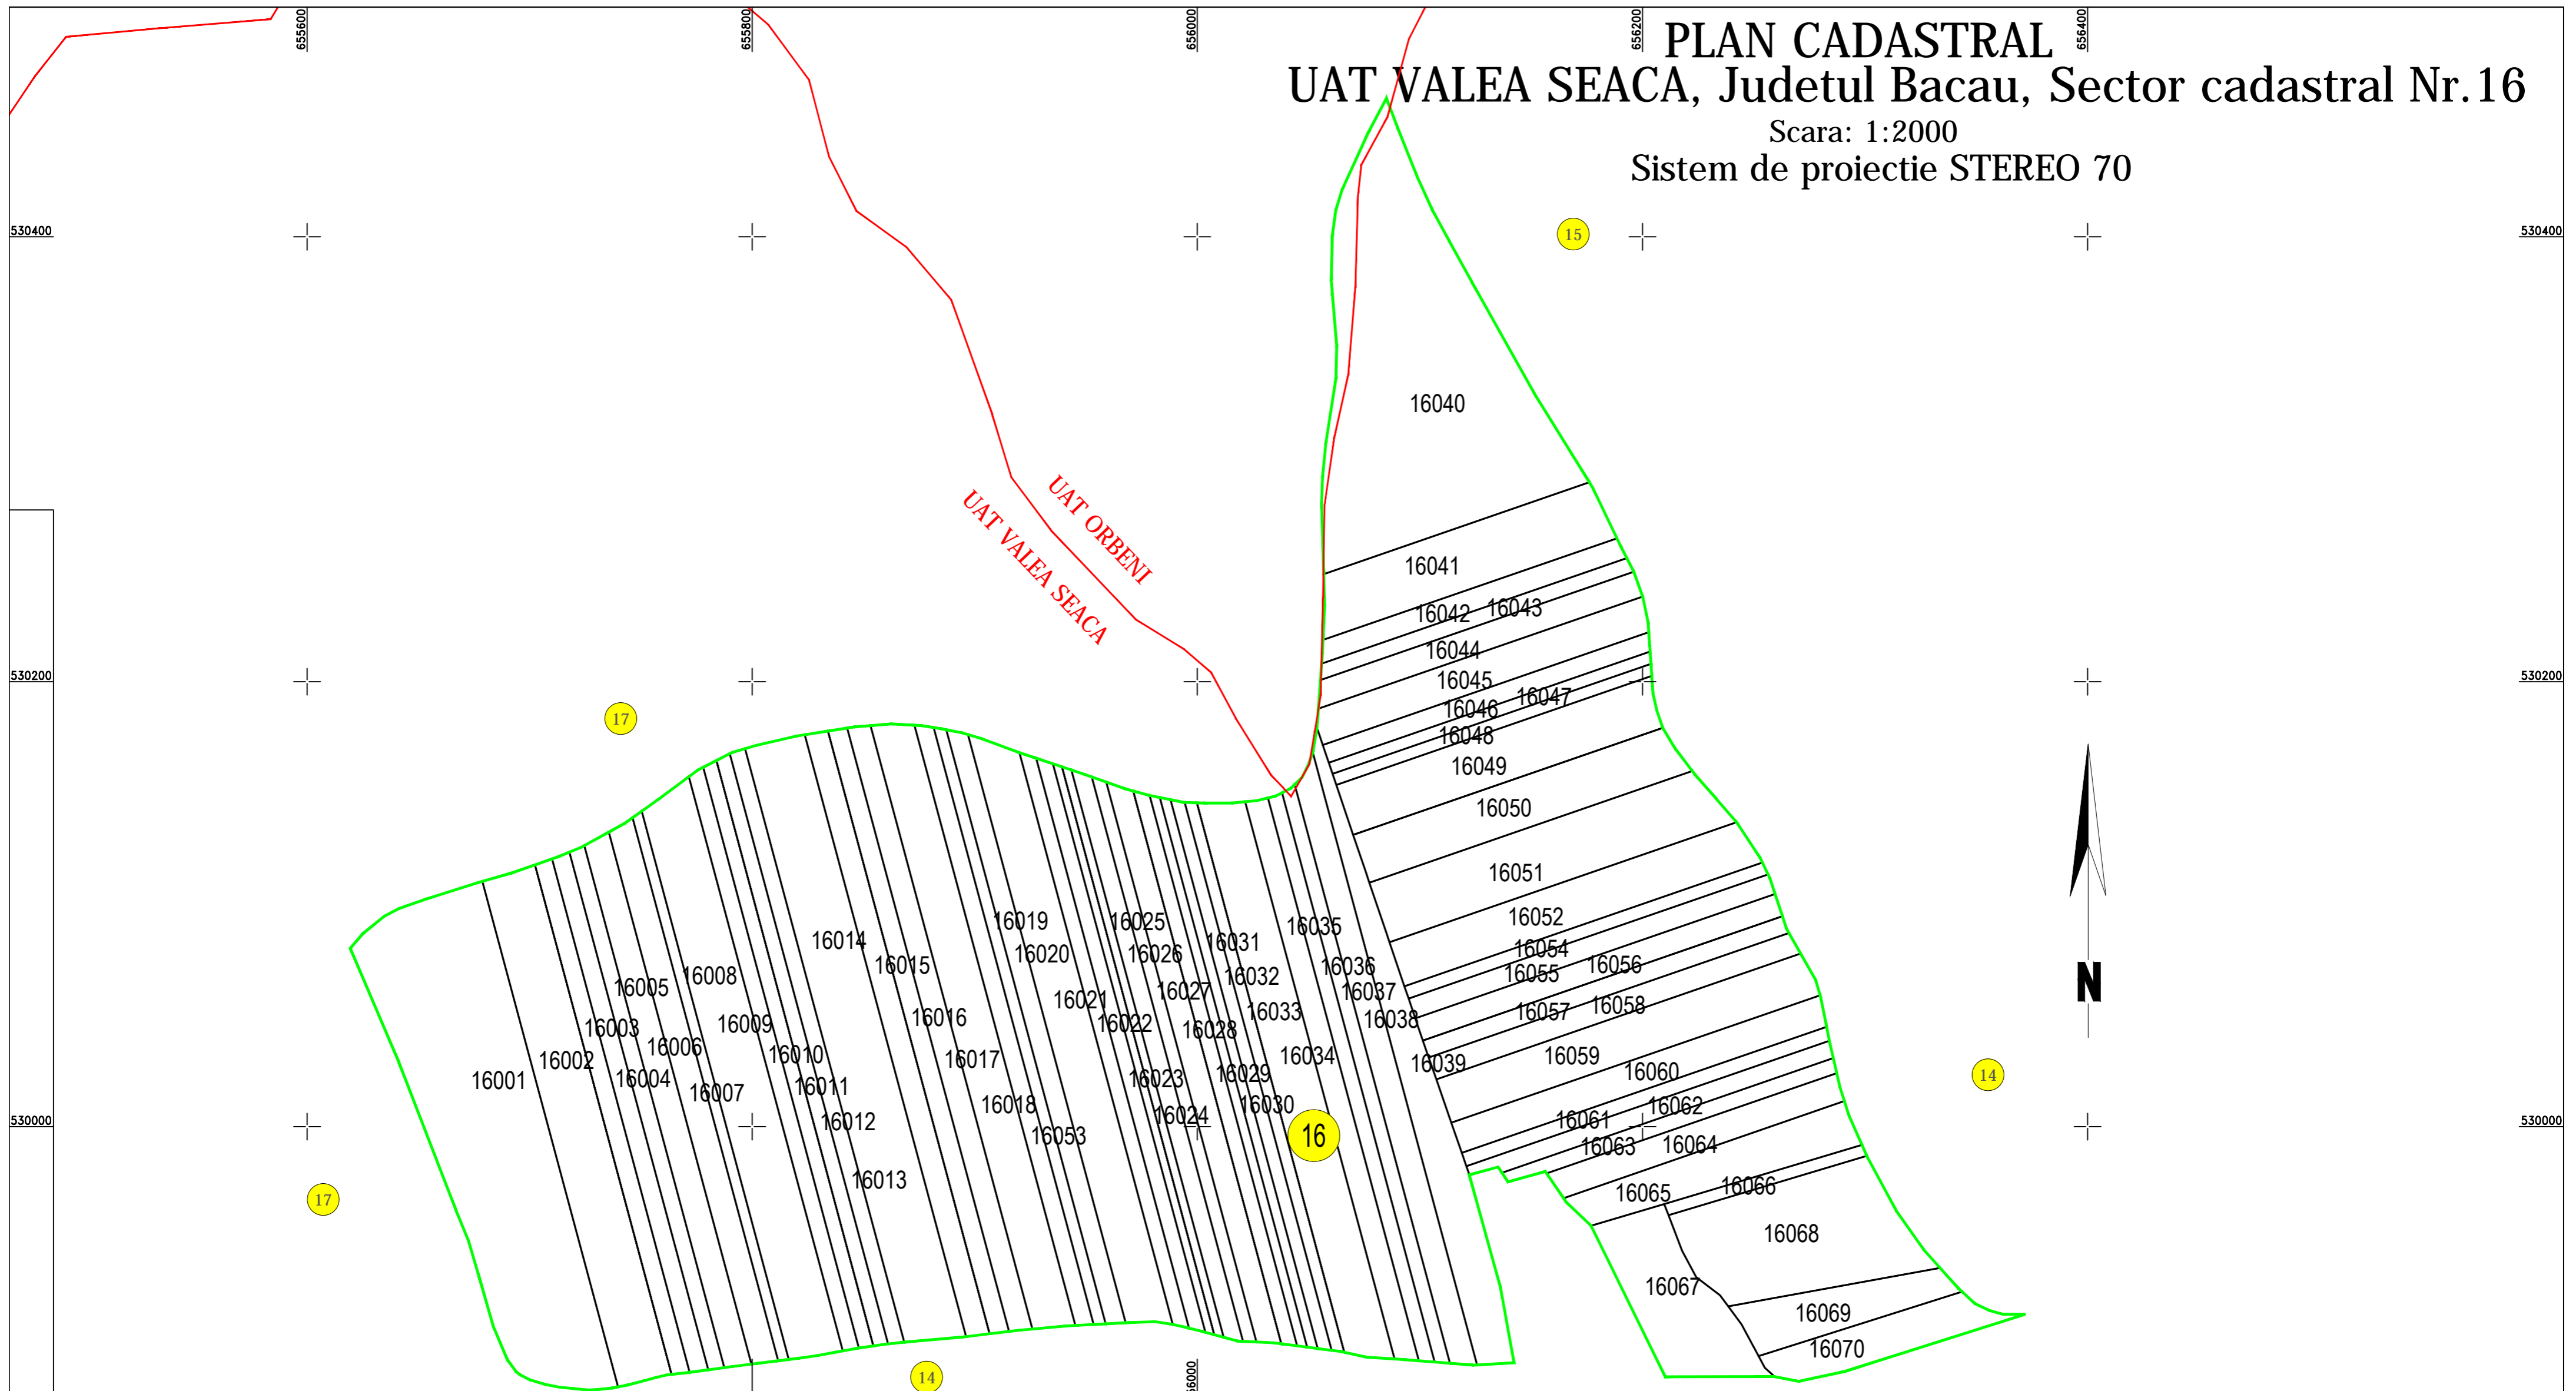

PLAN CADASTRAL UAT VALEA SEACA, Judetul Bacau, Sector cadastral Nr.16

Scara: 1:2000
Sistem de proiectie STEREO 70

Schita dispunere sectoare cadastrale

| LEGENDA: | |
|----------|------------------------------|
| | - Limita sector cadastral 16 |
| | - Limita contur imobil |
| | - Limita constructii |
| | - Limita intravilan |
| | - Limita UAT |
| 16001 | - ID-Imobil |
| | - Numar sector cadastral |

Executant:
S.C. HELMERT S.R.L.

Data :2026

"Spre Publicare"