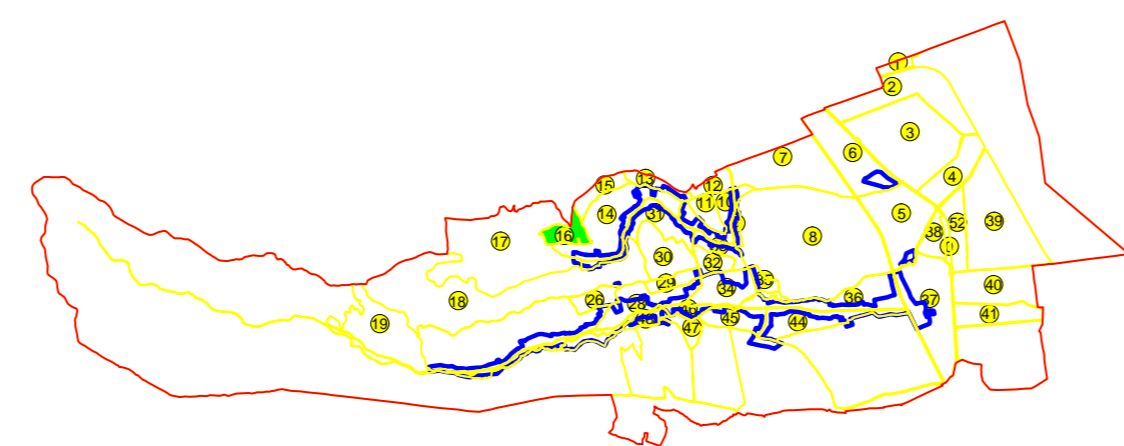

PLAN CADASTRAL UAT VALEA SEACA, Judetul Bacau, Sector cadastral Nr.16

Scara: 1:2000
Sistem de proiectie STEREO 70

Schita dispunere sectoare cadastrale

| LEGENDA: | |
|----------|------------------------------|
| | - Limita sector cadastral 16 |
| | - Limita contur imobil |
| | - Limita constructii |
| | - Limita intravilan |
| | - Limita UAT |
| 16001 | - ID-Imobil |
| | - Numar sector cadastral |