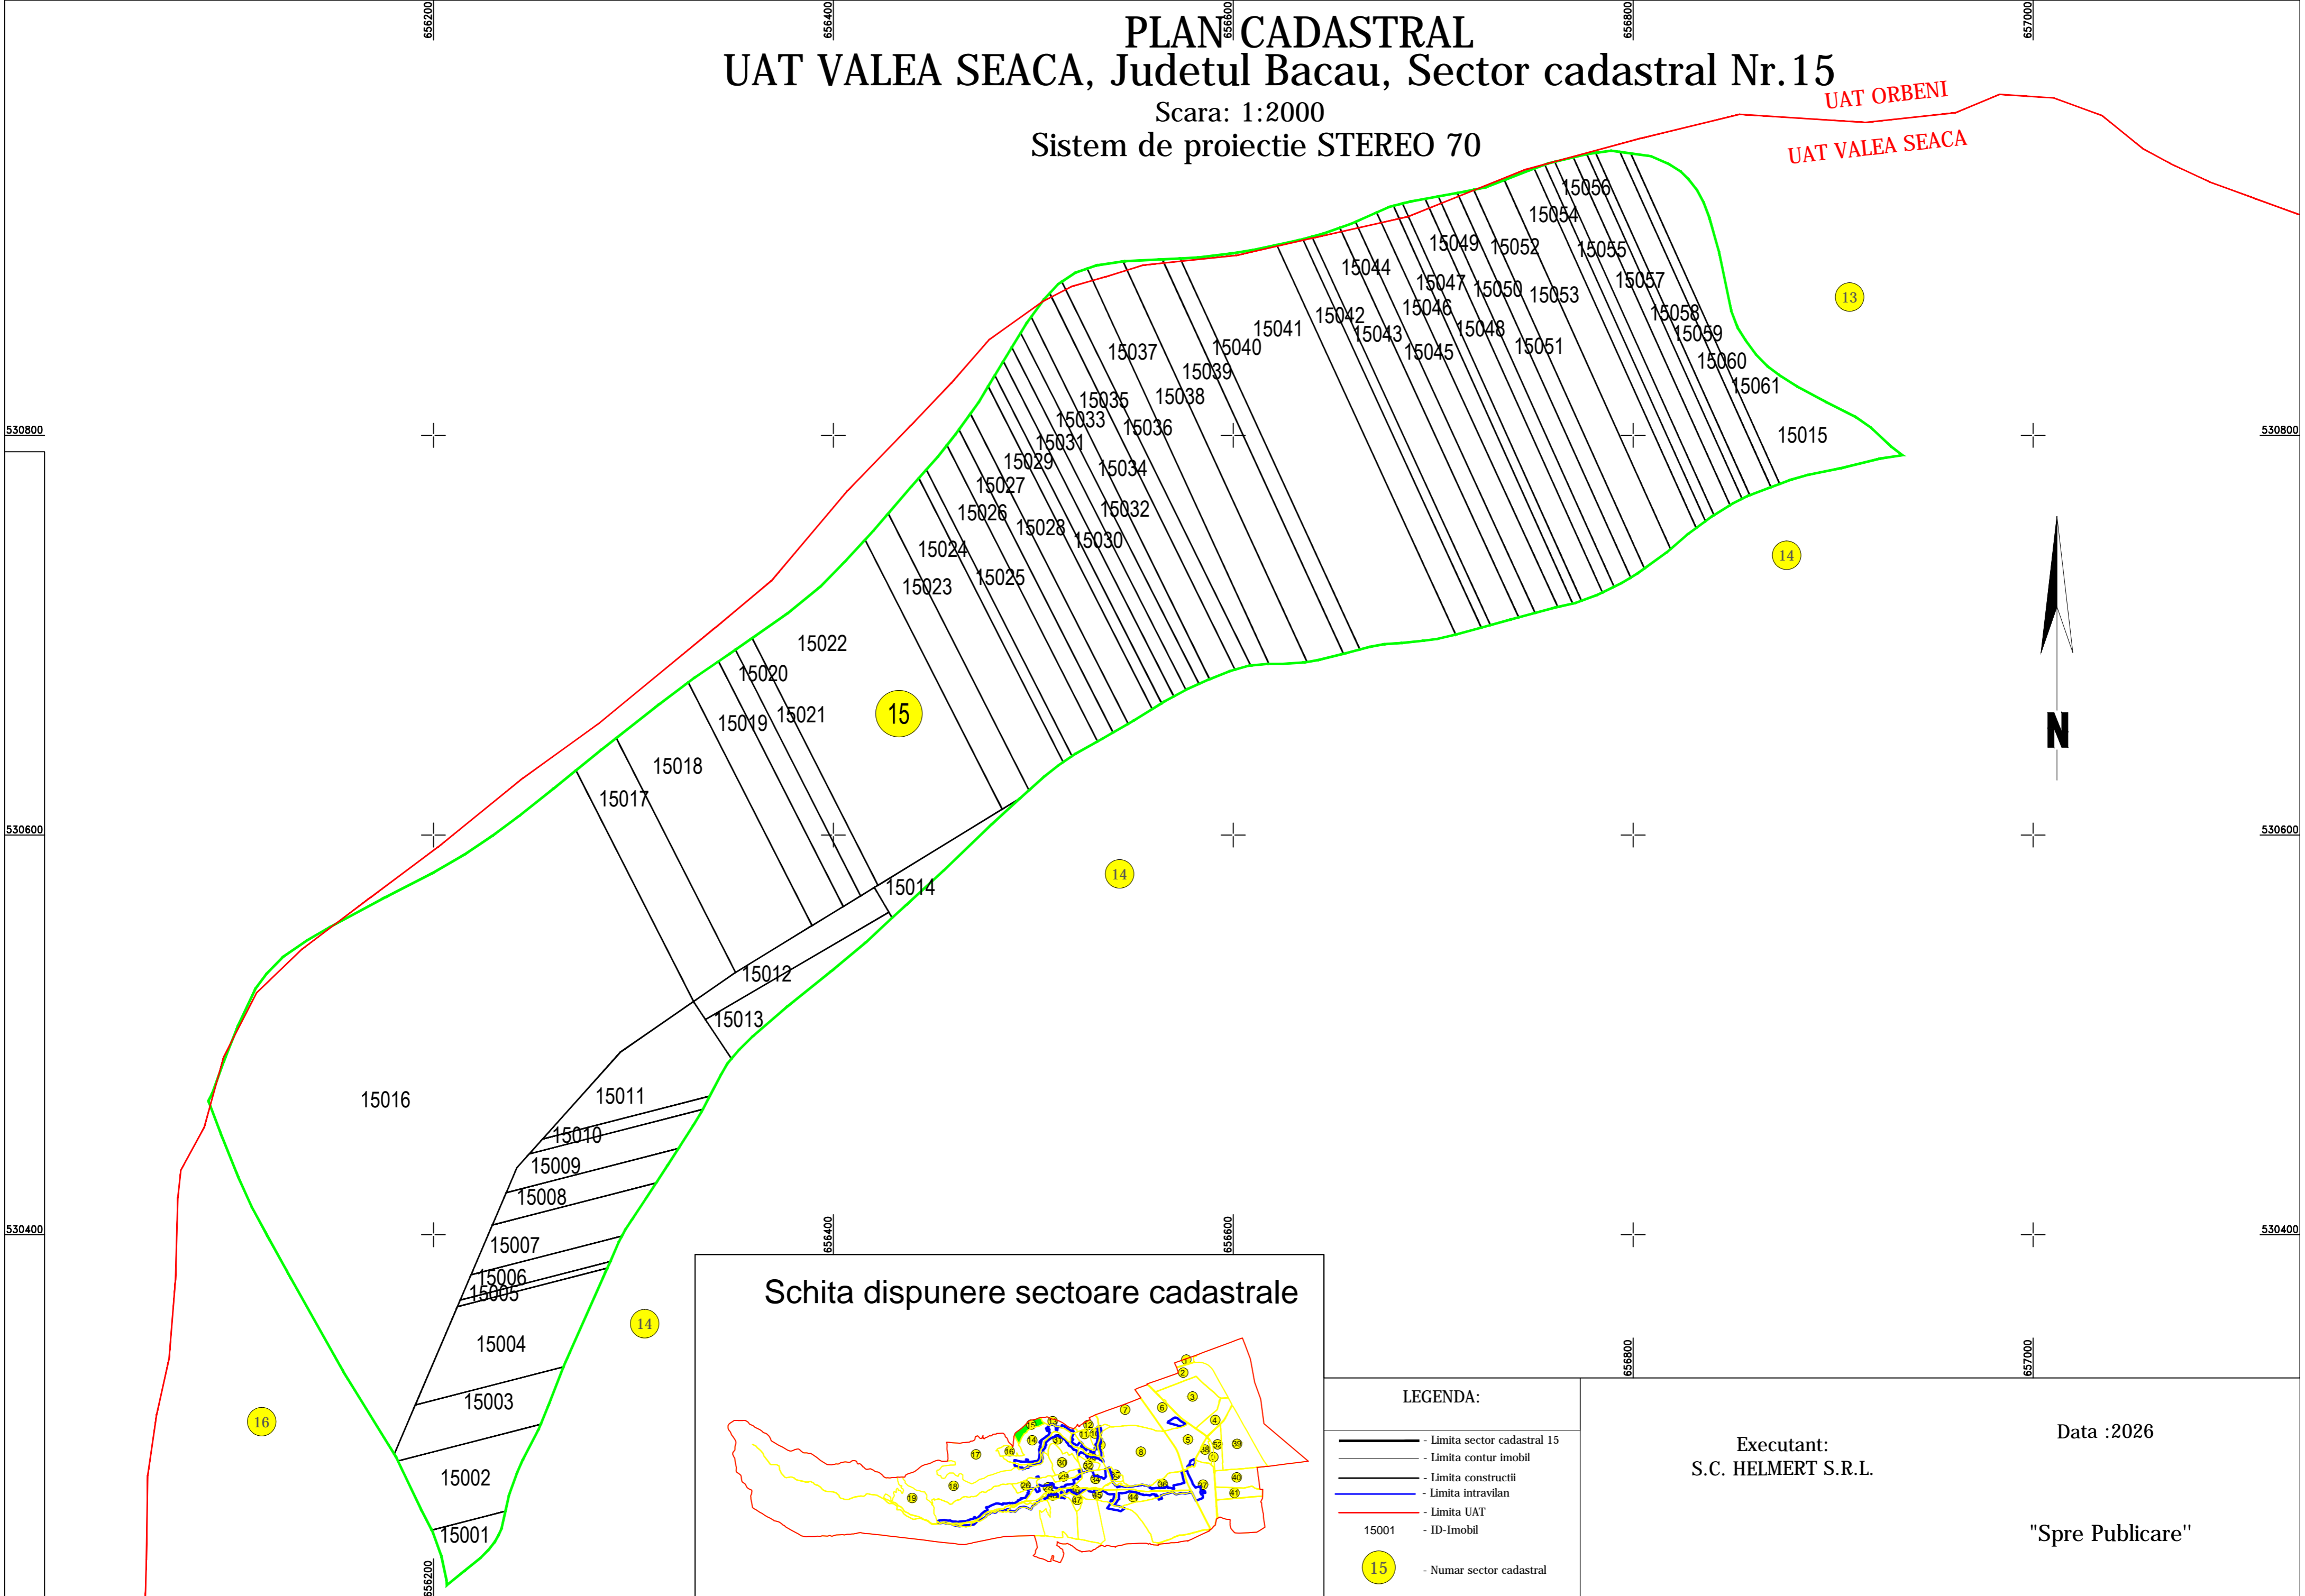

PLAN CADASTRAL

UAT VALEA SEACA, Judetul Bacau, Sector cadastral Nr.15

Scara: 1:2000
Sistem de proiectie STEREO 70

Schita dispunere sectoare cadastrale

LEGENDA:

	- Limita sector cadastral 15
	- Limita contur imobil
	- Limita constructii
	- Limita intravilan
	- Limita UAT
15001	- ID-Imobil
	- Numar sector cadastral

Executant:
S.C. HELMERT S.R.L.

Data :2026

"Spre Publicare"