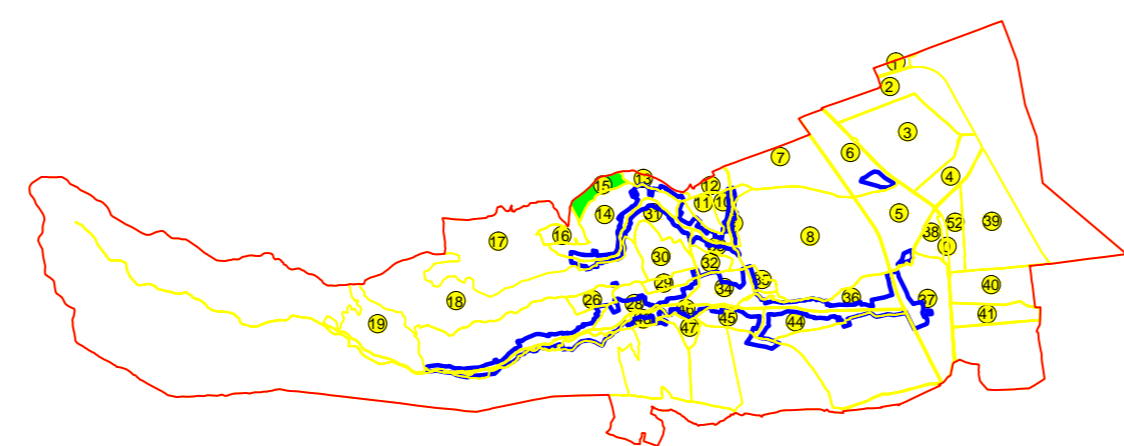

PLAN CADASTRAL

UAT VALEA SEACA, Judetul Bacau, Sector cadastral Nr.15

Scara: 1:2000
Sistem de proiectie STEREO 70

Schita dispunere sectoare cadastrale

LEGENDA:

	- Limita sector cadastral 15
	- Limita contur imobil
	- Limita constructii
	- Limita intravilan
	- Limita UAT
15001	- ID-Imobil
	- Numar sector cadastral