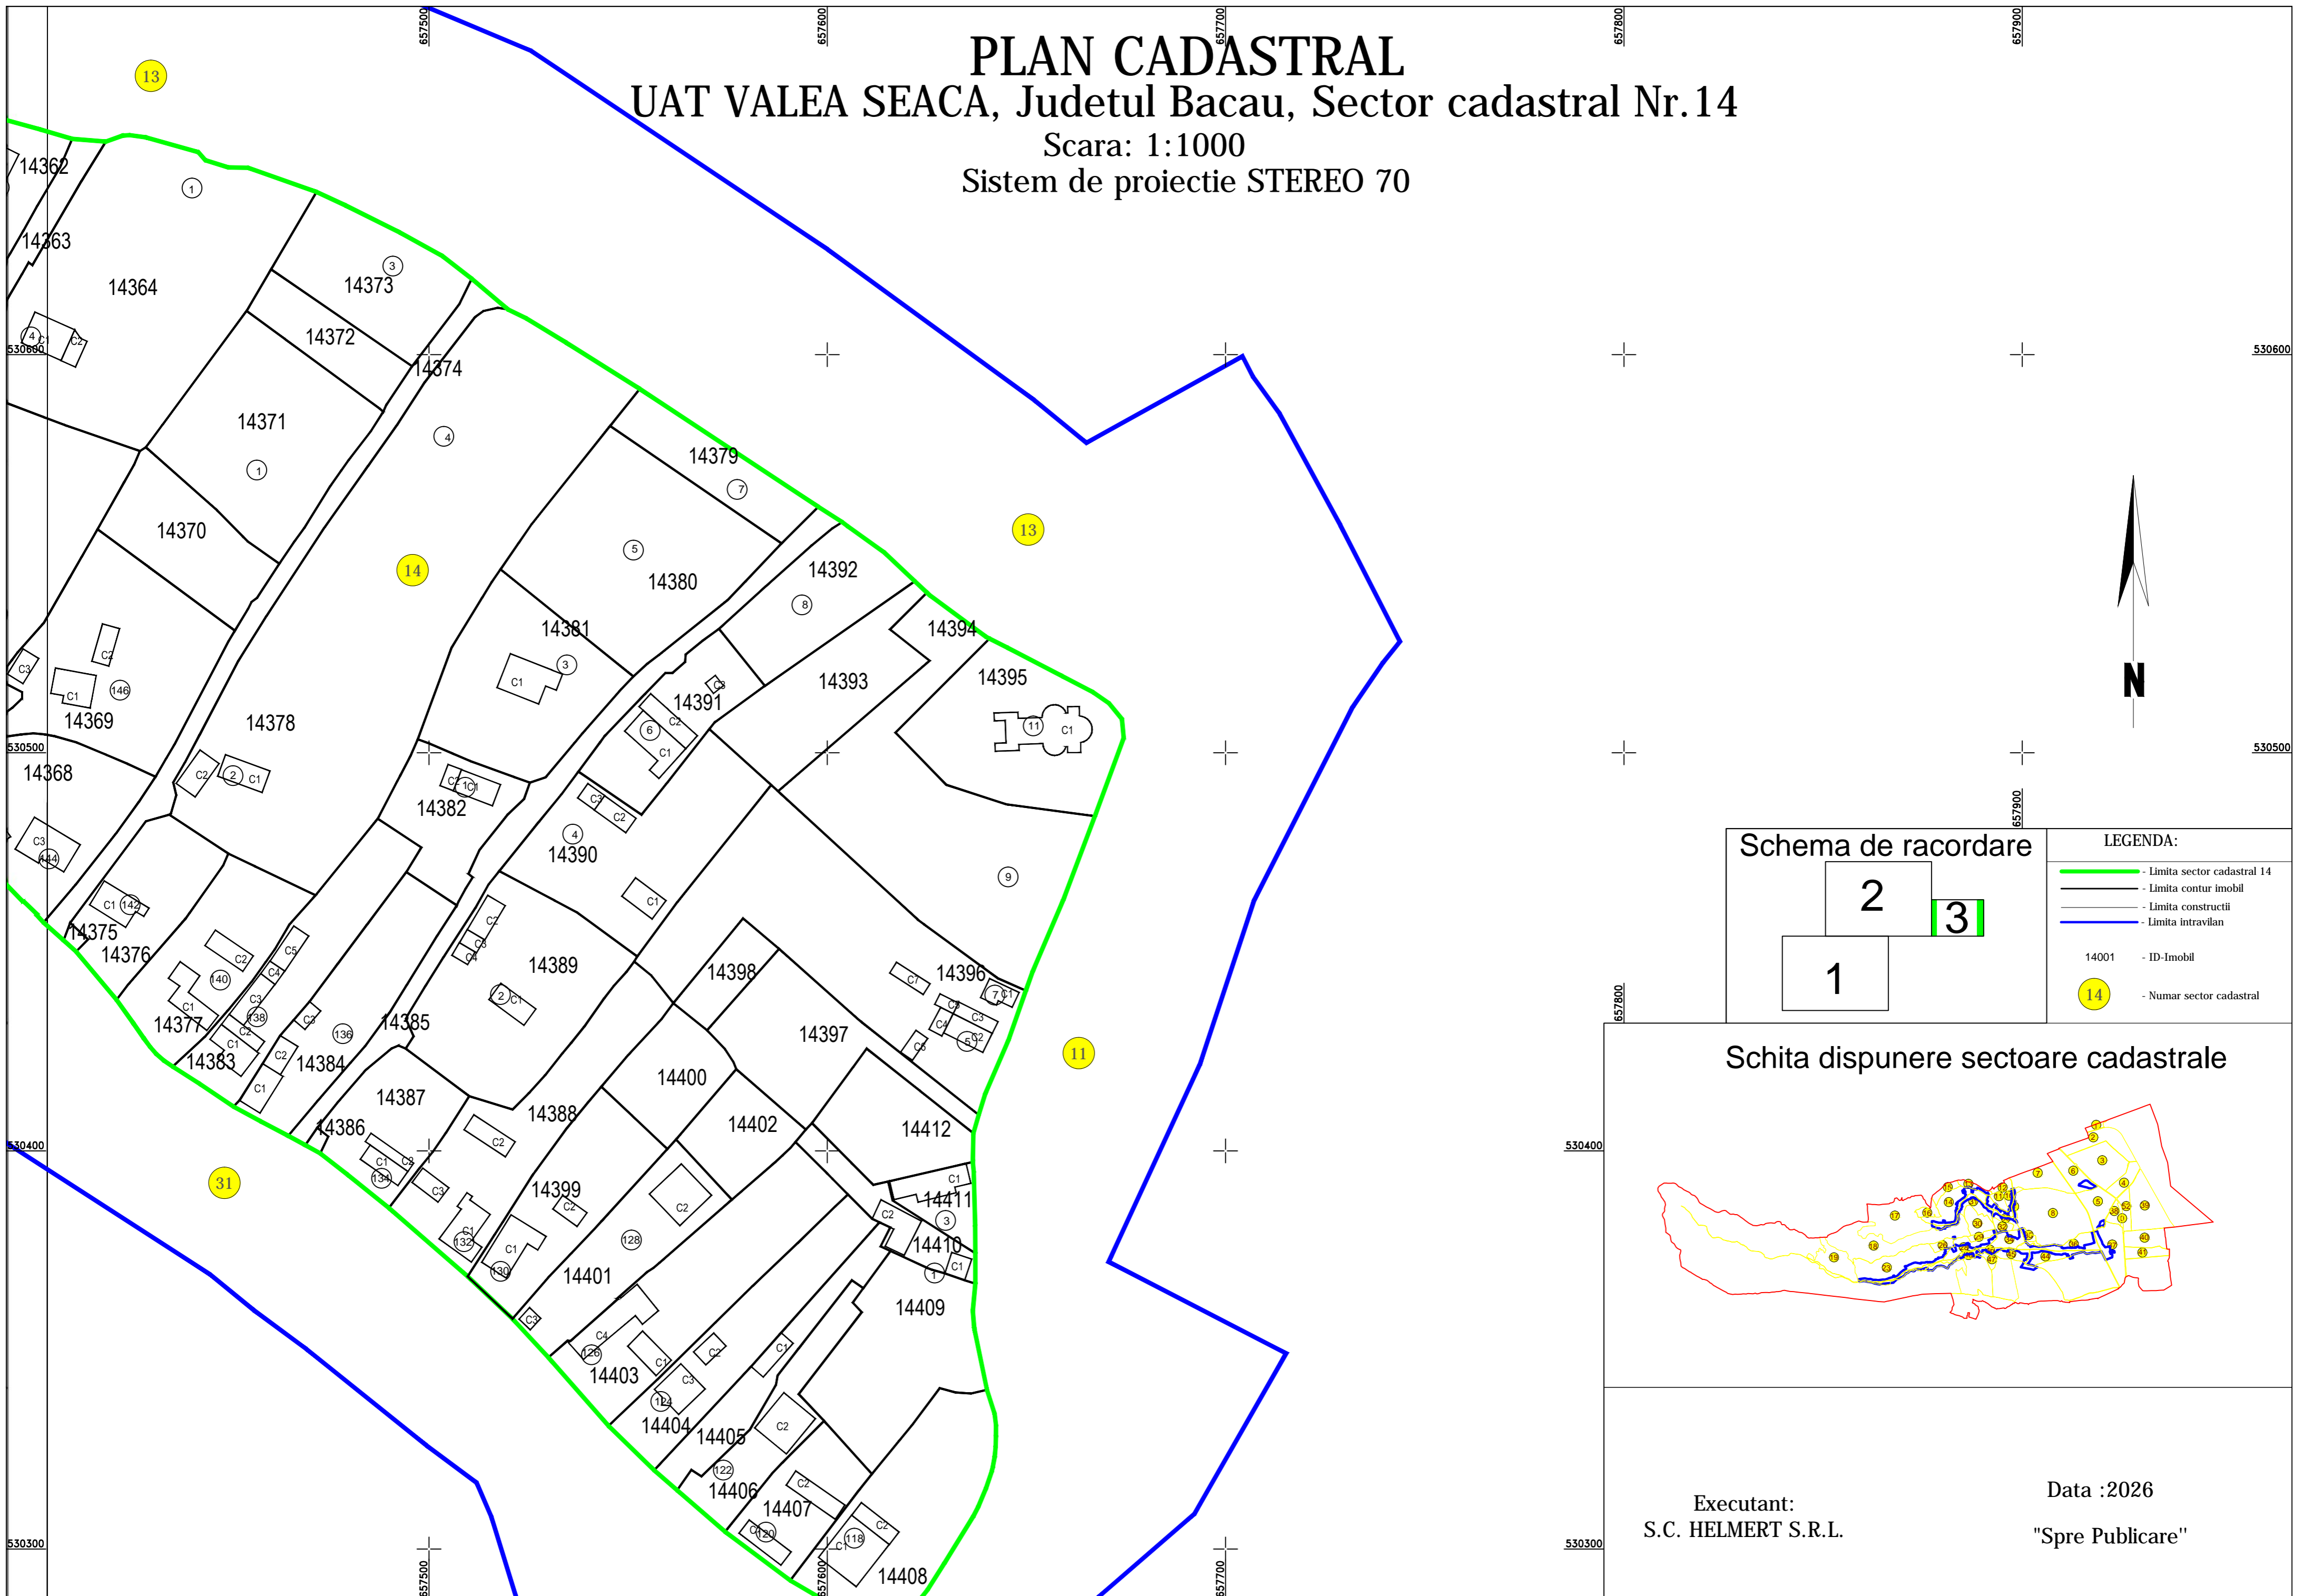

PLAN CADASTRAL

UAT VALEA SEACA, Judetul Bacau, Sector cadastral Nr.14

Scara: 1:1000
Sistem de proiectie STEREO 70

LEGENDA:

- - Limita sector cadastral 14
- Limita contur imobil
- Limita constructii
- - Limita intravilan