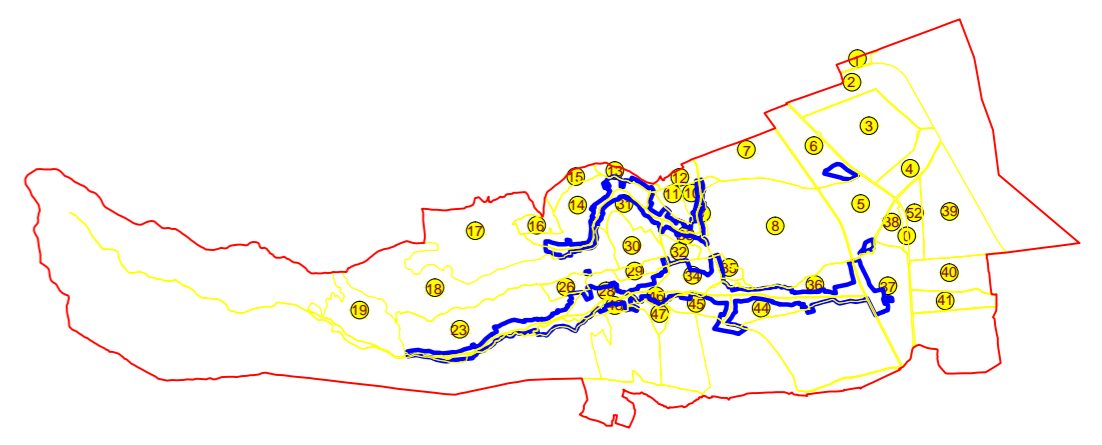

PLAN CADASTRAL

UAT VALEA SEACA, Judetul Bacau, Sector cadastral Nr.14

Scara: 1:1000
Sistem de proiectie STEREO 70

LEGENDA:

- - Limita sector cadastral 14
- Limita contur imobil
- Limita constructii
- - Limita intravilan

14001 - ID-Imobil

14 - Numar sector cadastral

Schita dispunere sectoare cadastrale

Executant:
S.C. HELMERT S.R.L.

Data :2026
"Spre Publicare"