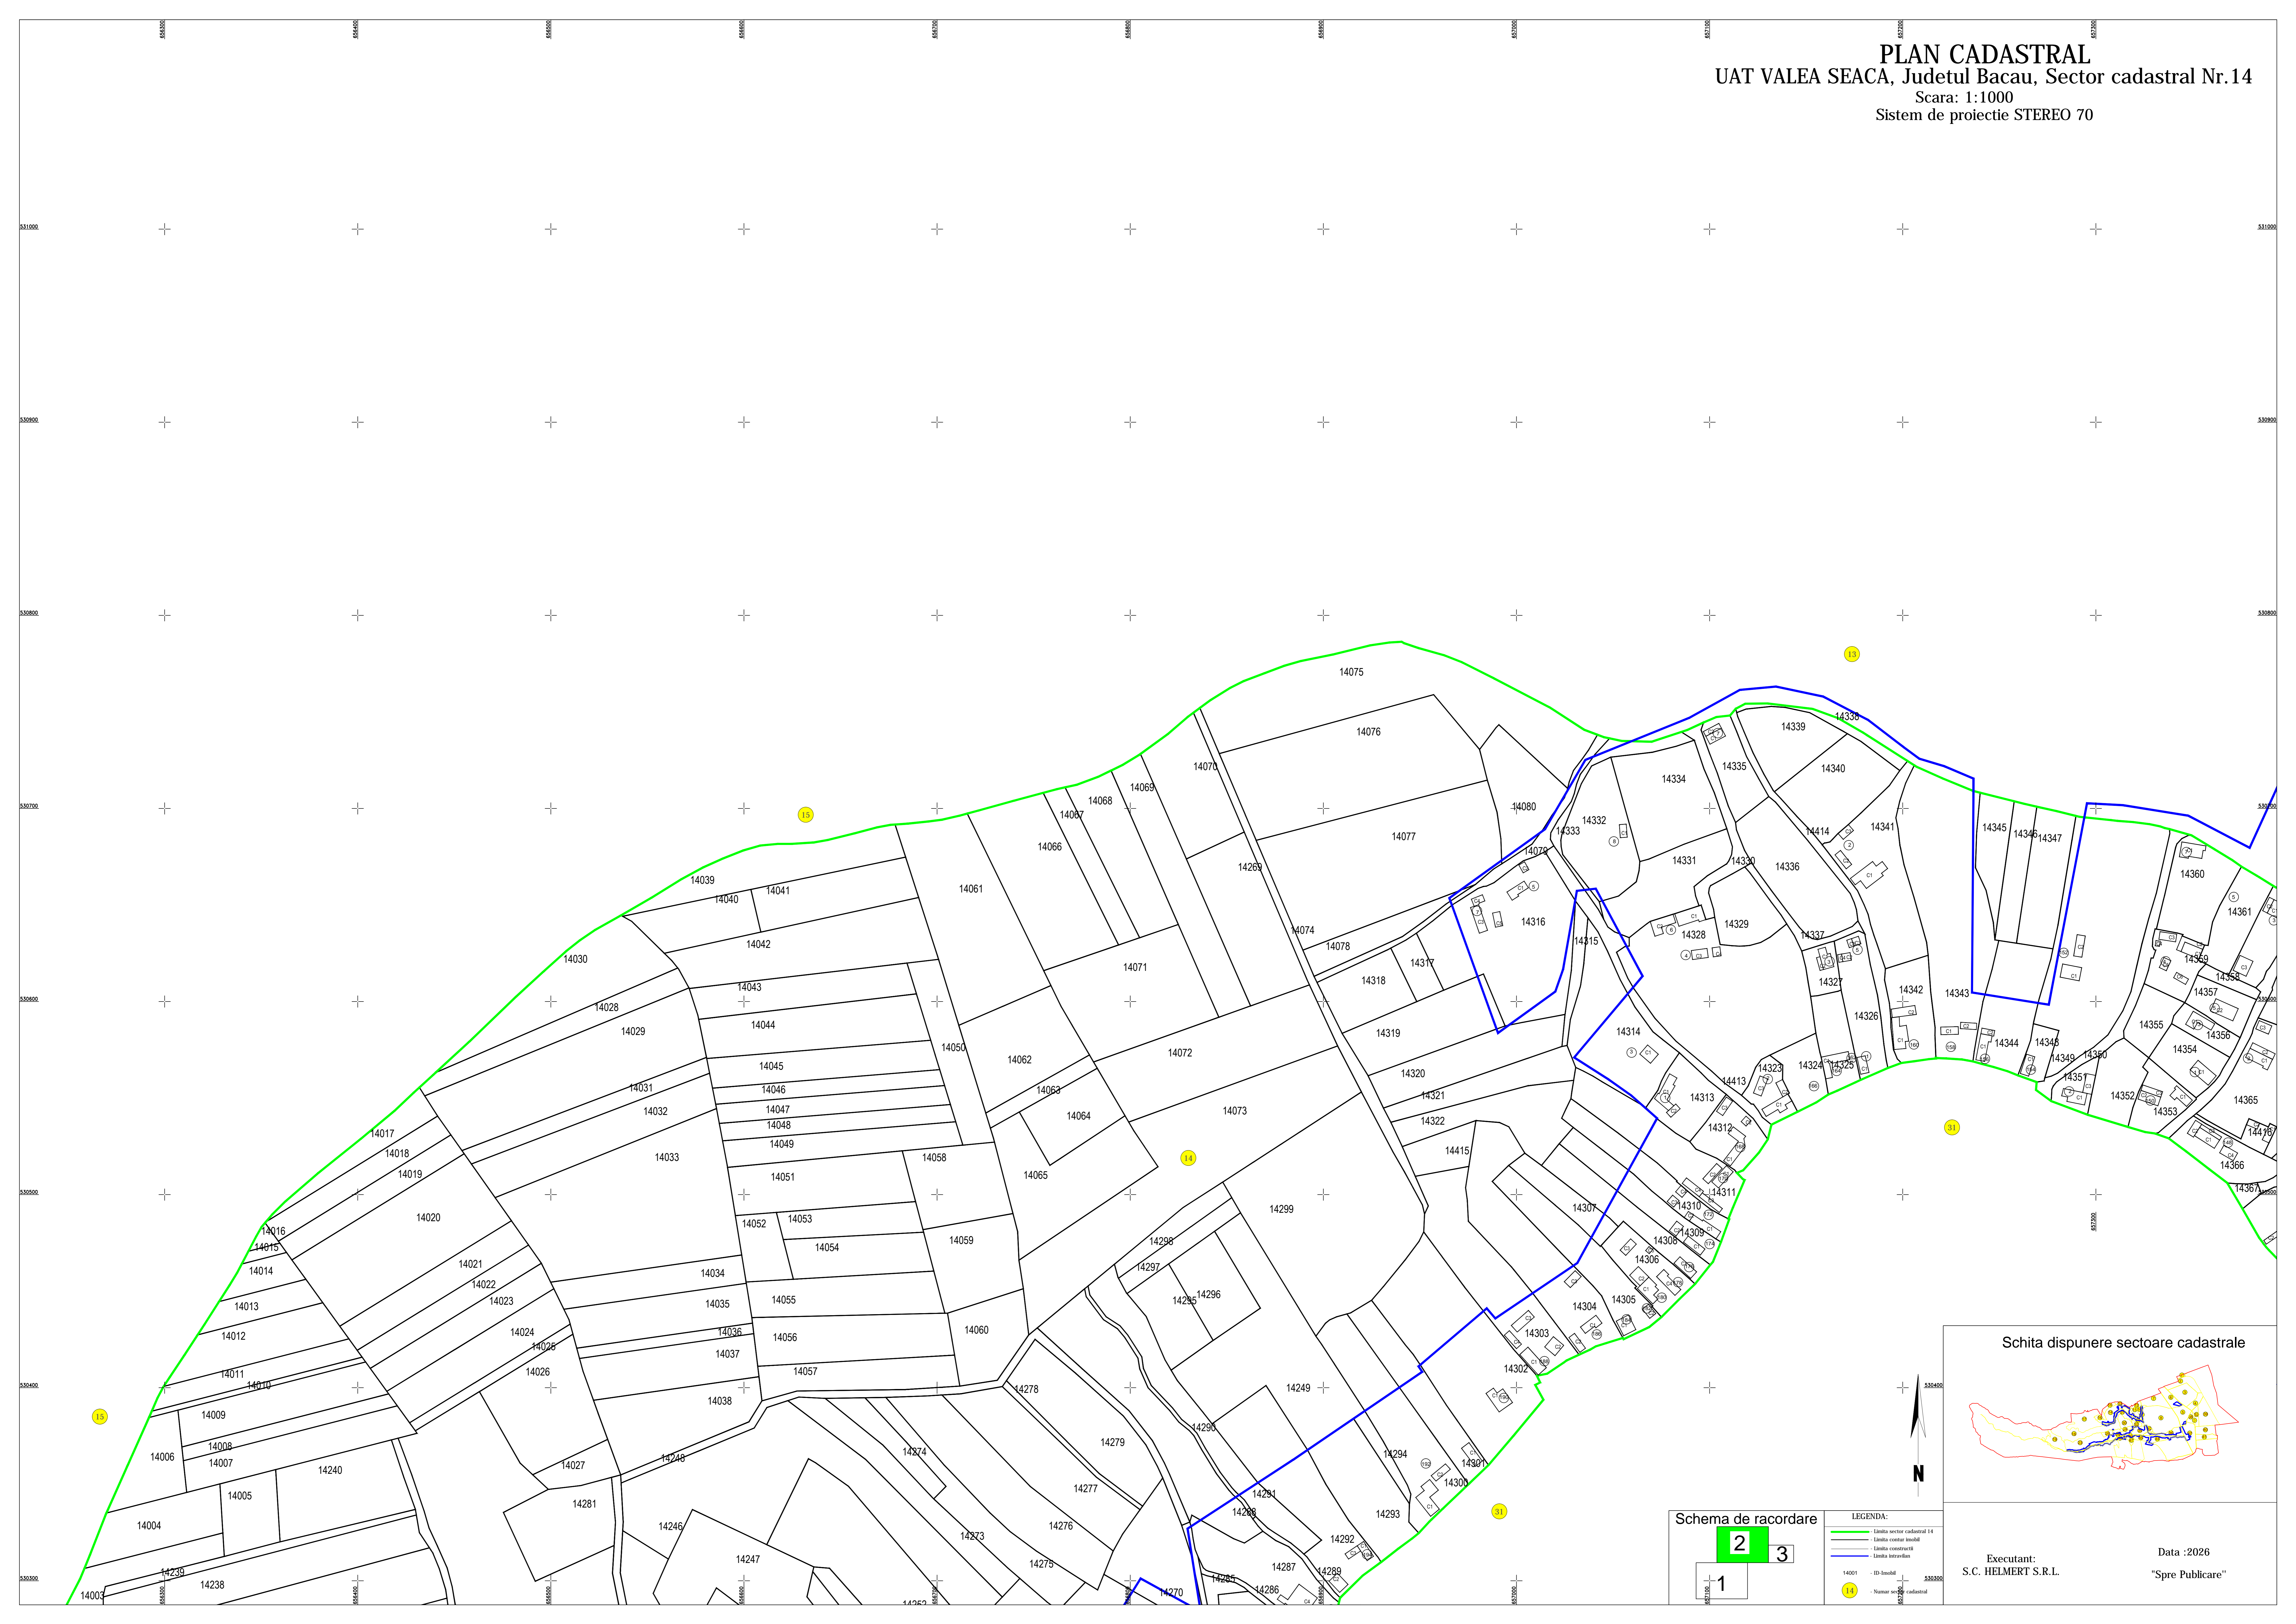

PLAN CADASTRAL  
UAT VALEA SEACA, Judetul Bacau, Sector cadastral Nr.14  
Scara: 1:1000  
Sistem de proiectie STEREO 70

Schema de racordare

1 2 3

LEGENDA:

- Linie sector cadastral 14
- Linie sector imobil
- Linie conexiuni
- Linie interplan

14001 - ID imobil

14002 - Numar cadastral

Executant:  
S.C. HELMERT S.R.L.

Data :2026  
"Spre Publicare"