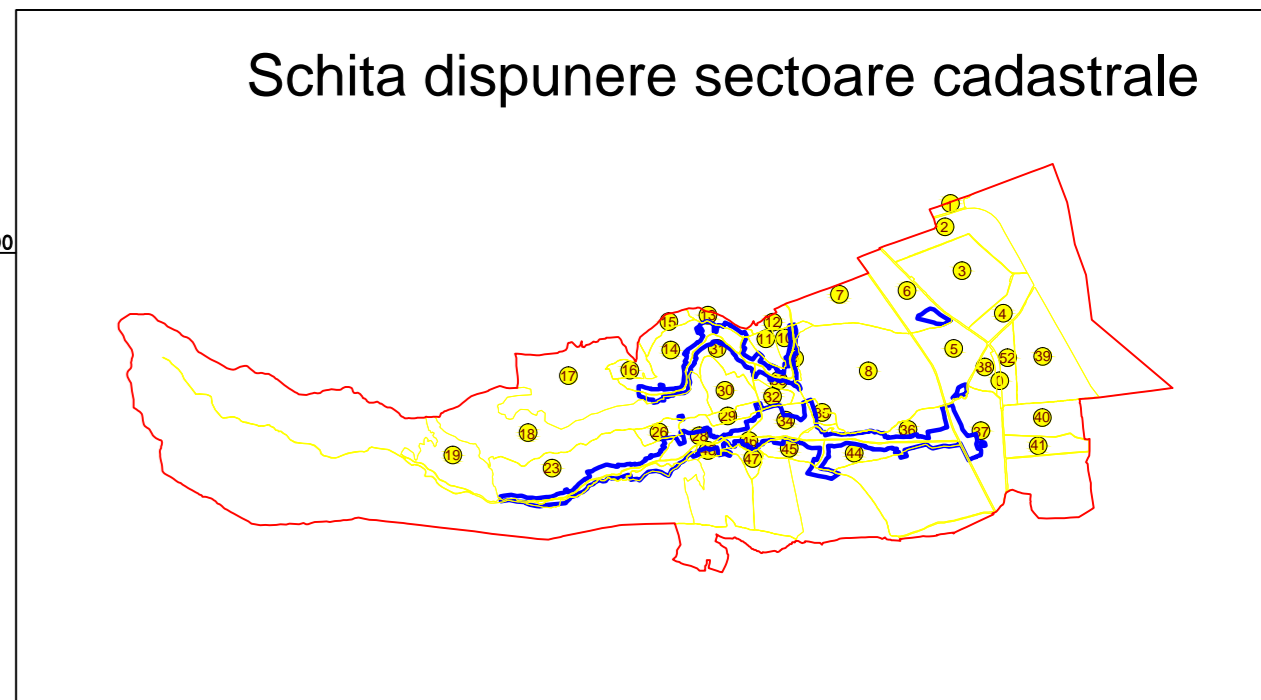

PLAN CADASTRAL  
UAT VALEA SEACA, Judetul Bacau, Sector cadastral Nr.14  
Scara: 1:1000  
Sistem de proiectie STEREO 70

Schema de racordare

1 2 3

LEGENDA:

- Linie sector cadastral 14
- Linie sector imobil
- Linie conexiuni
- Linie interplan

14001 - ID imobil

14002 - Numar cadastral

Executant:  
S.C. HELMERT S.R.L.

Data :2026  
"Spre Publicare"