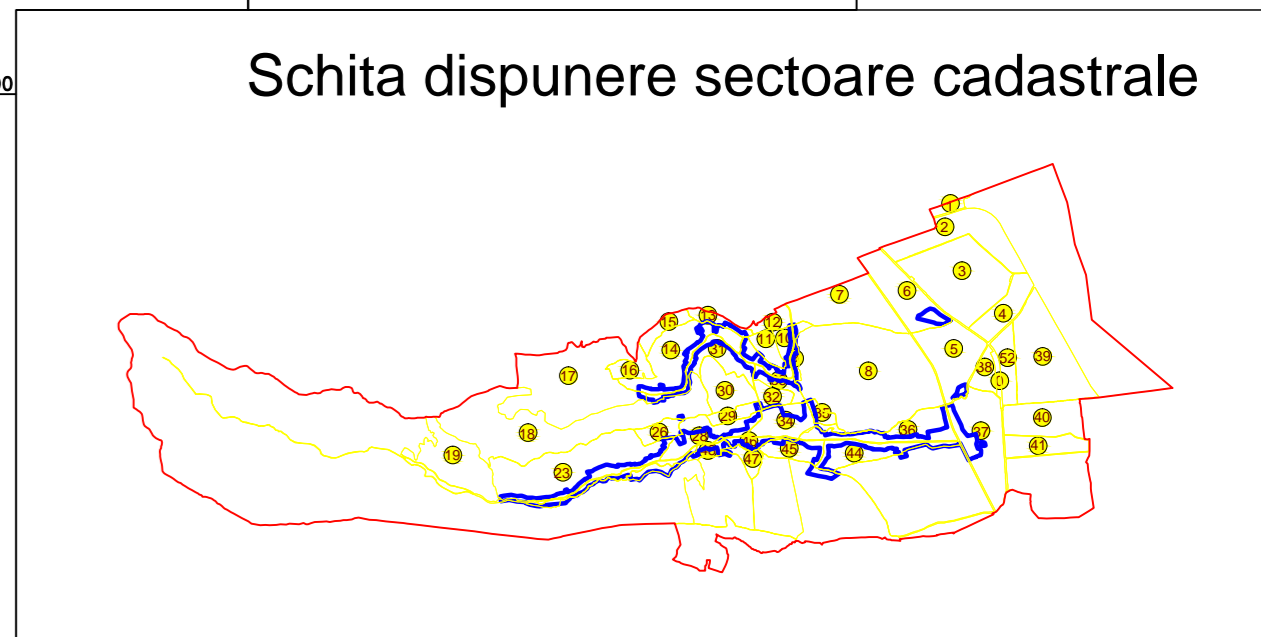

PLAN CADASTRAL
UAT VALEA SEACA, Judetul Bacau, Sector cadastral Nr. 14
Scara: 1:1000
Sistem de proiectie STEREO 70

Schema de racordare

LEGENDA:

- Limita sector cadastral 14
- Limita contur imobil
- Limita constructii
- Limita intersecție
- ID imobil
- Numar sector cadastral