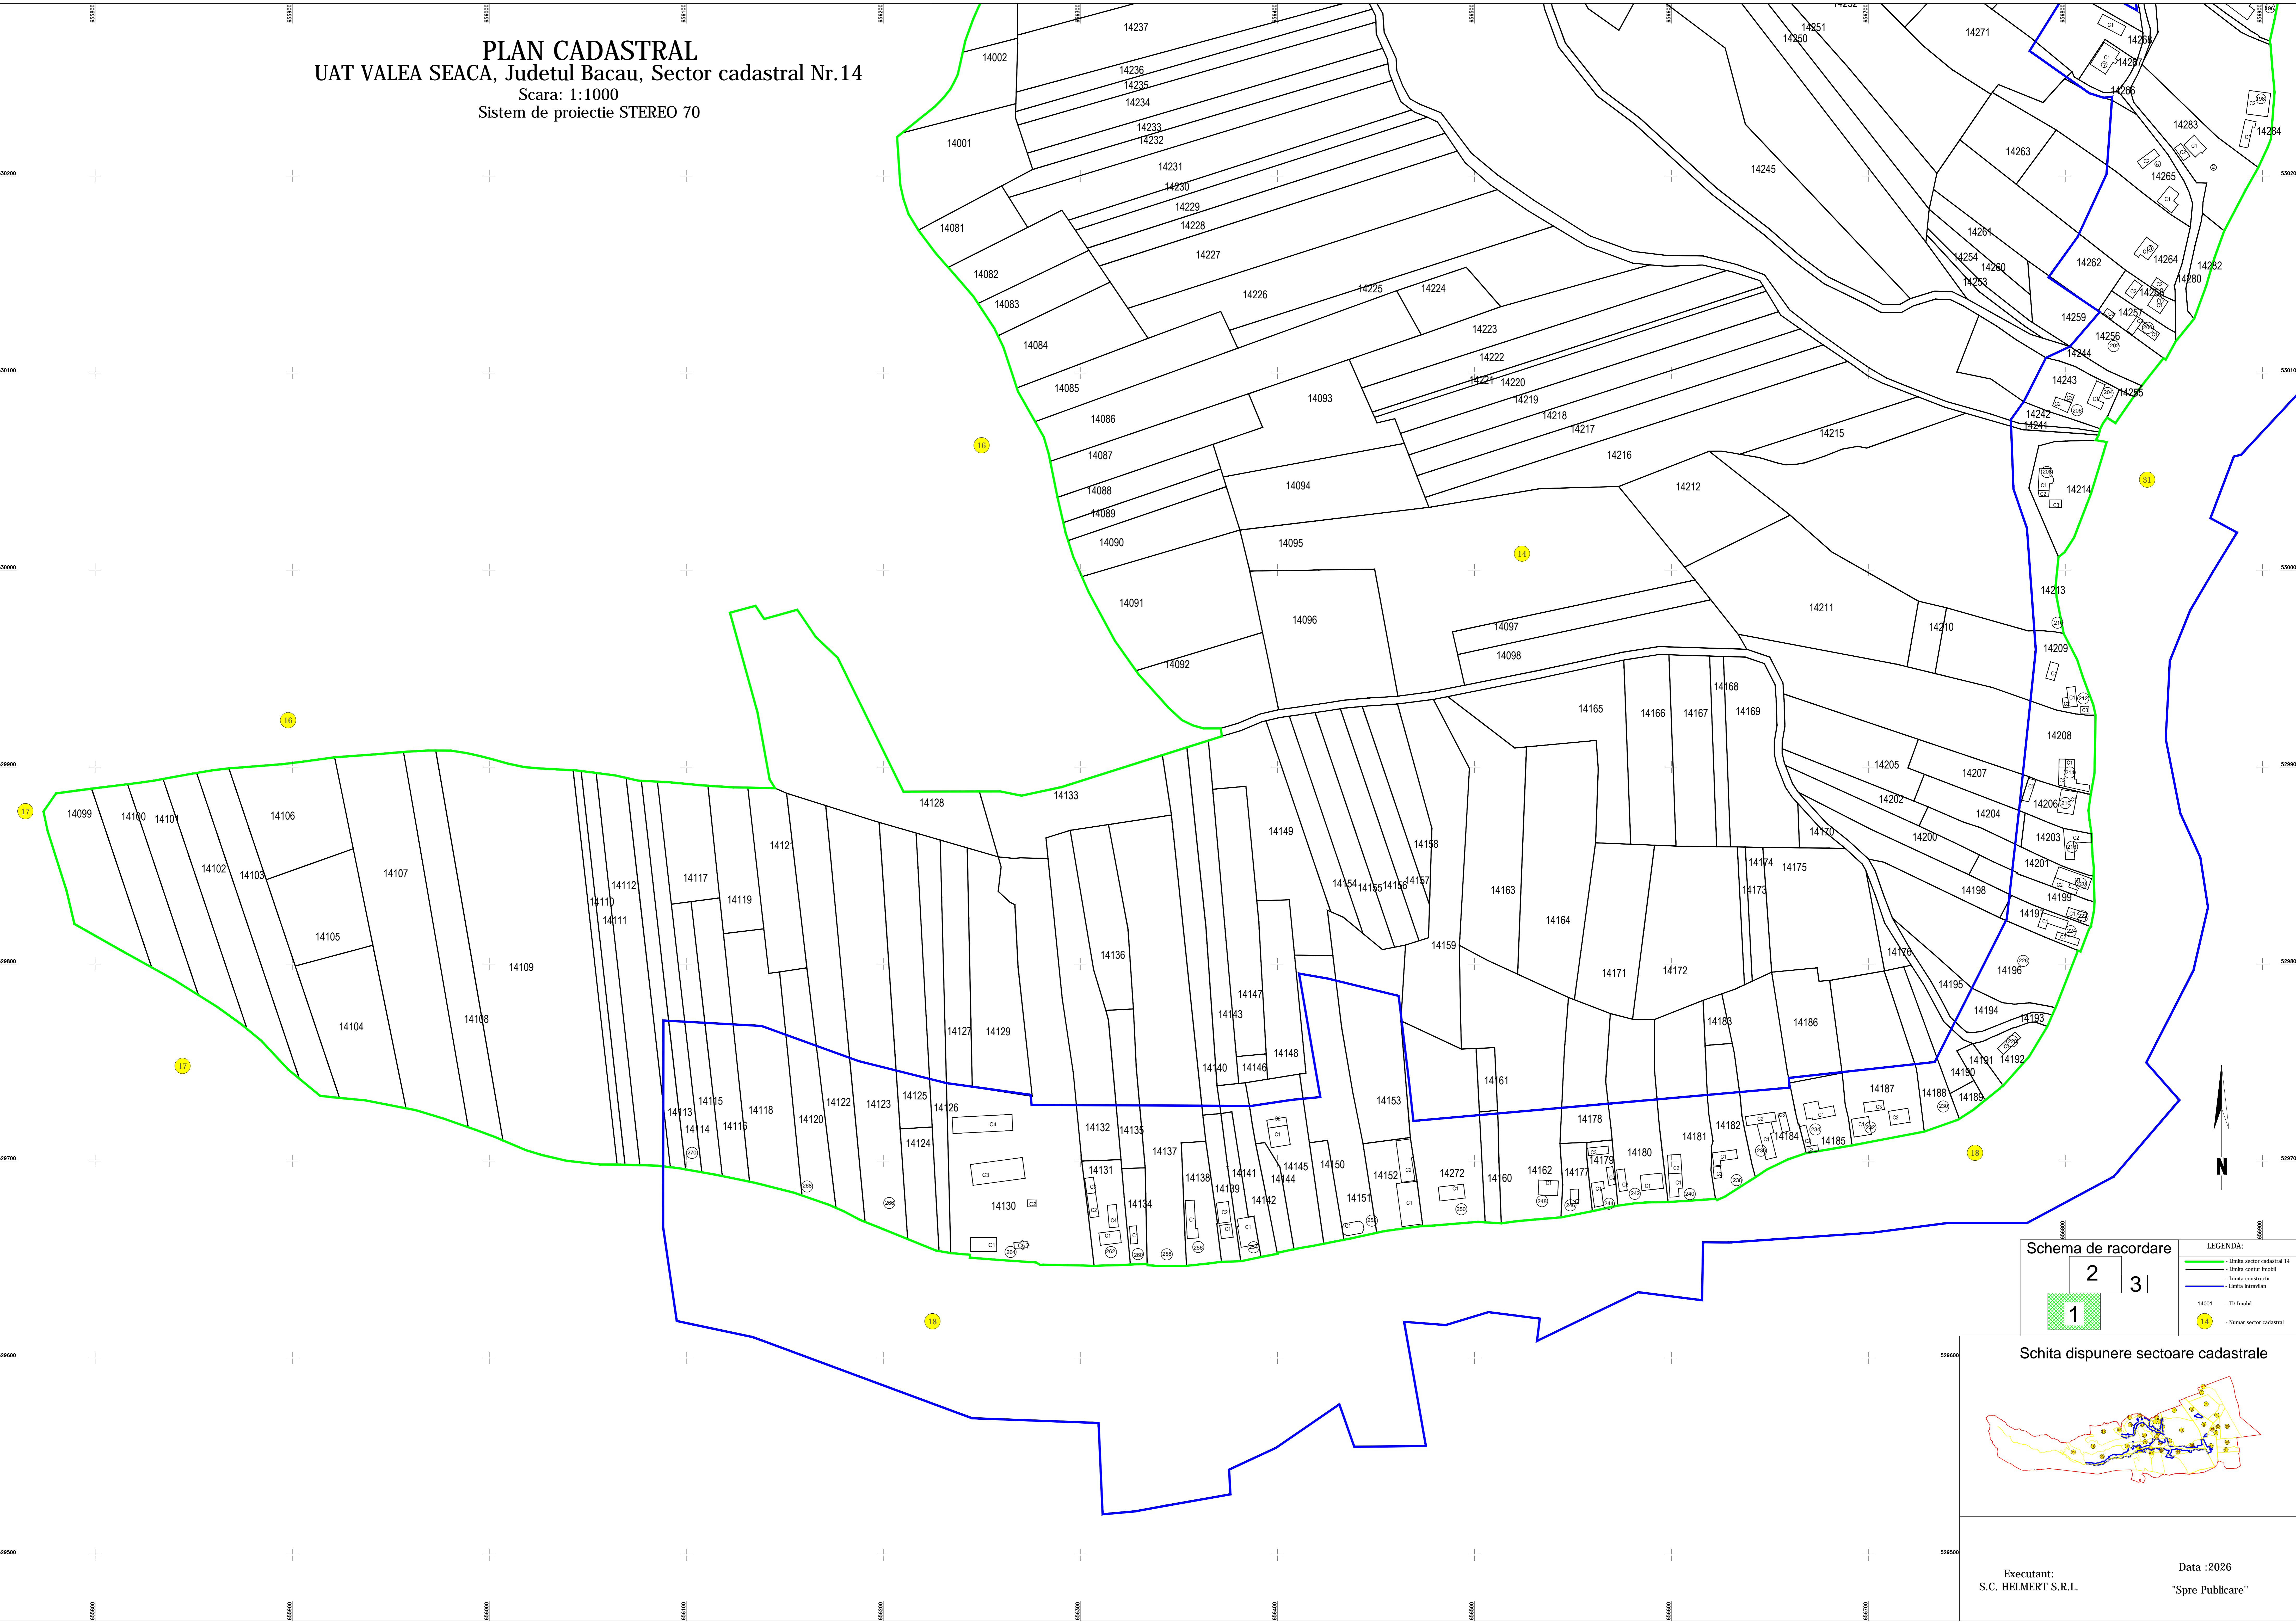

PLAN CADASTRAL
UAT VALEA SEACA, Judetul Bacau, Sector cadastral Nr. 14
Scara: 1:1000
Sistem de proiectie STEREO 70

Schema de racordare

LEGENDA:

- Limita sector cadastral 14
- Limita contur imobil
- Limita constructii
- Limita intersecție
- ID imobil
- Numar sector cadastral