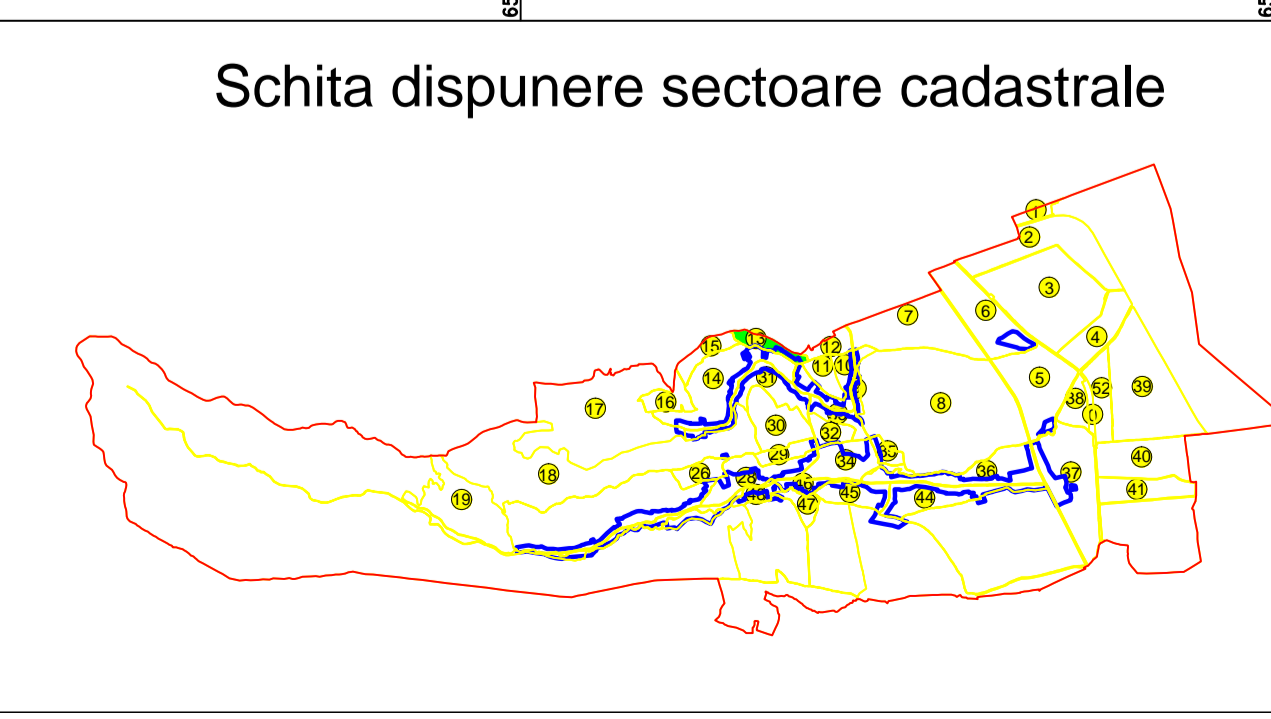

PLAN CADASTRAL
 UAT VALEA SEACA, Judetul Bacau, Sector cadastral Nr.13
 Scara: 1:1000
 Sistem de proiectie STEREO 70

UAT ORBENI
UAT VALEA SEACA

LEGENDA:

	- Limita sector cadastral 13
	- Limita contur imobil
	- Limita constructii
	- Limita intravilan
	- Limita UAT
13001	- ID-Imobil
	- Numar sector cadastral