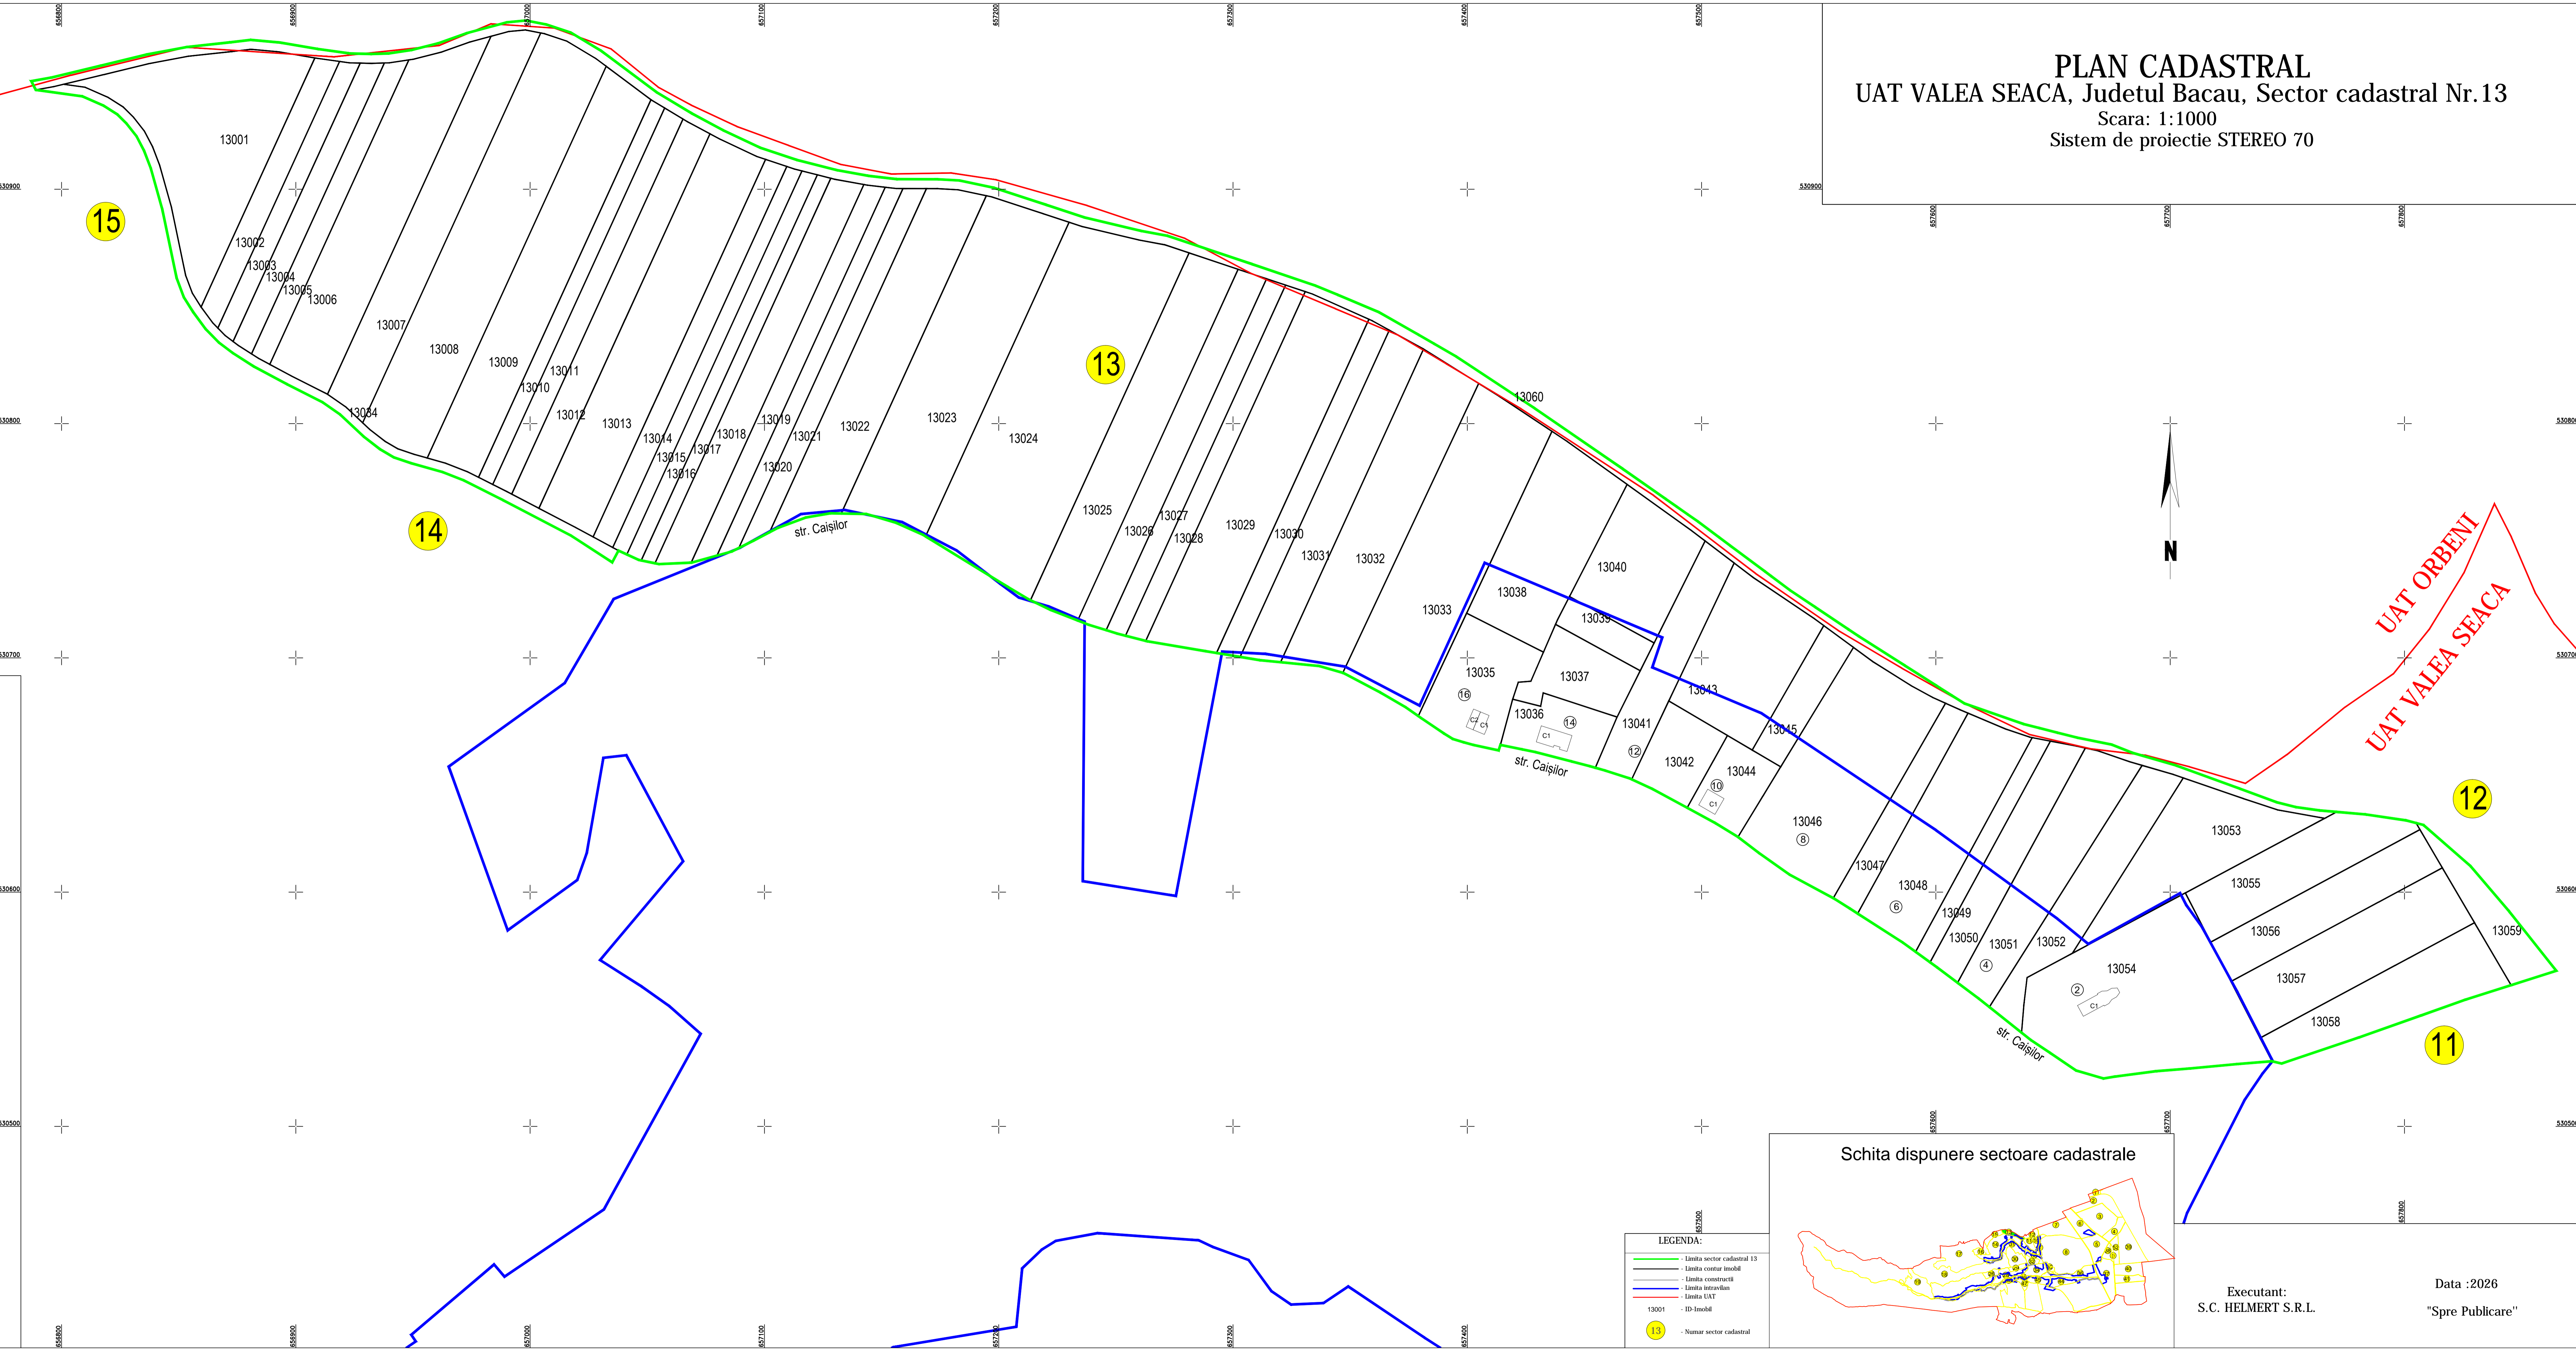

PLAN CADASTRAL
 UAT VALEA SEACA, Judetul Bacau, Sector cadastral Nr.13
 Scara: 1:1000
 Sistem de proiectie STEREO 70

UAT ORBENI
UAT VALEA SEACA

LEGENDA:

	- Limita sector cadastral 13
	- Limita contur imobil
	- Limita constructii
	- Limita intravilan
	- Limita UAT
13001	- ID-Imobil
	- Numar sector cadastral