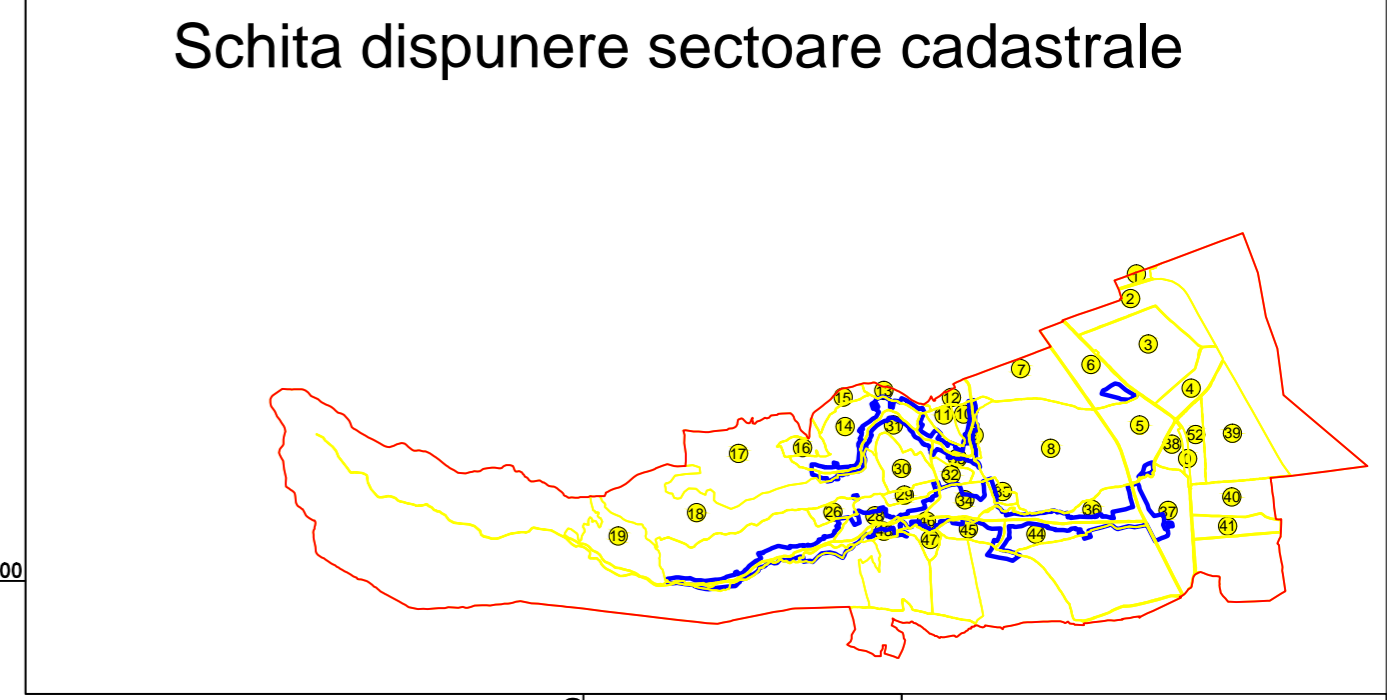

PLAN CADASTRAL

UAT VALEA SEACA, Judetul Bacau, Sector cadastral Nr.12

Scara: 1:2000
Sistem de proiectie STEREO 70

LEGENDA:

	- Limita sector cadastral 12
	- Limita contur imobil
	- Limita constructii
	- Limita intravilan
	- Limita UAT
12001	- ID-Imobil
	- Numar sector cadastral