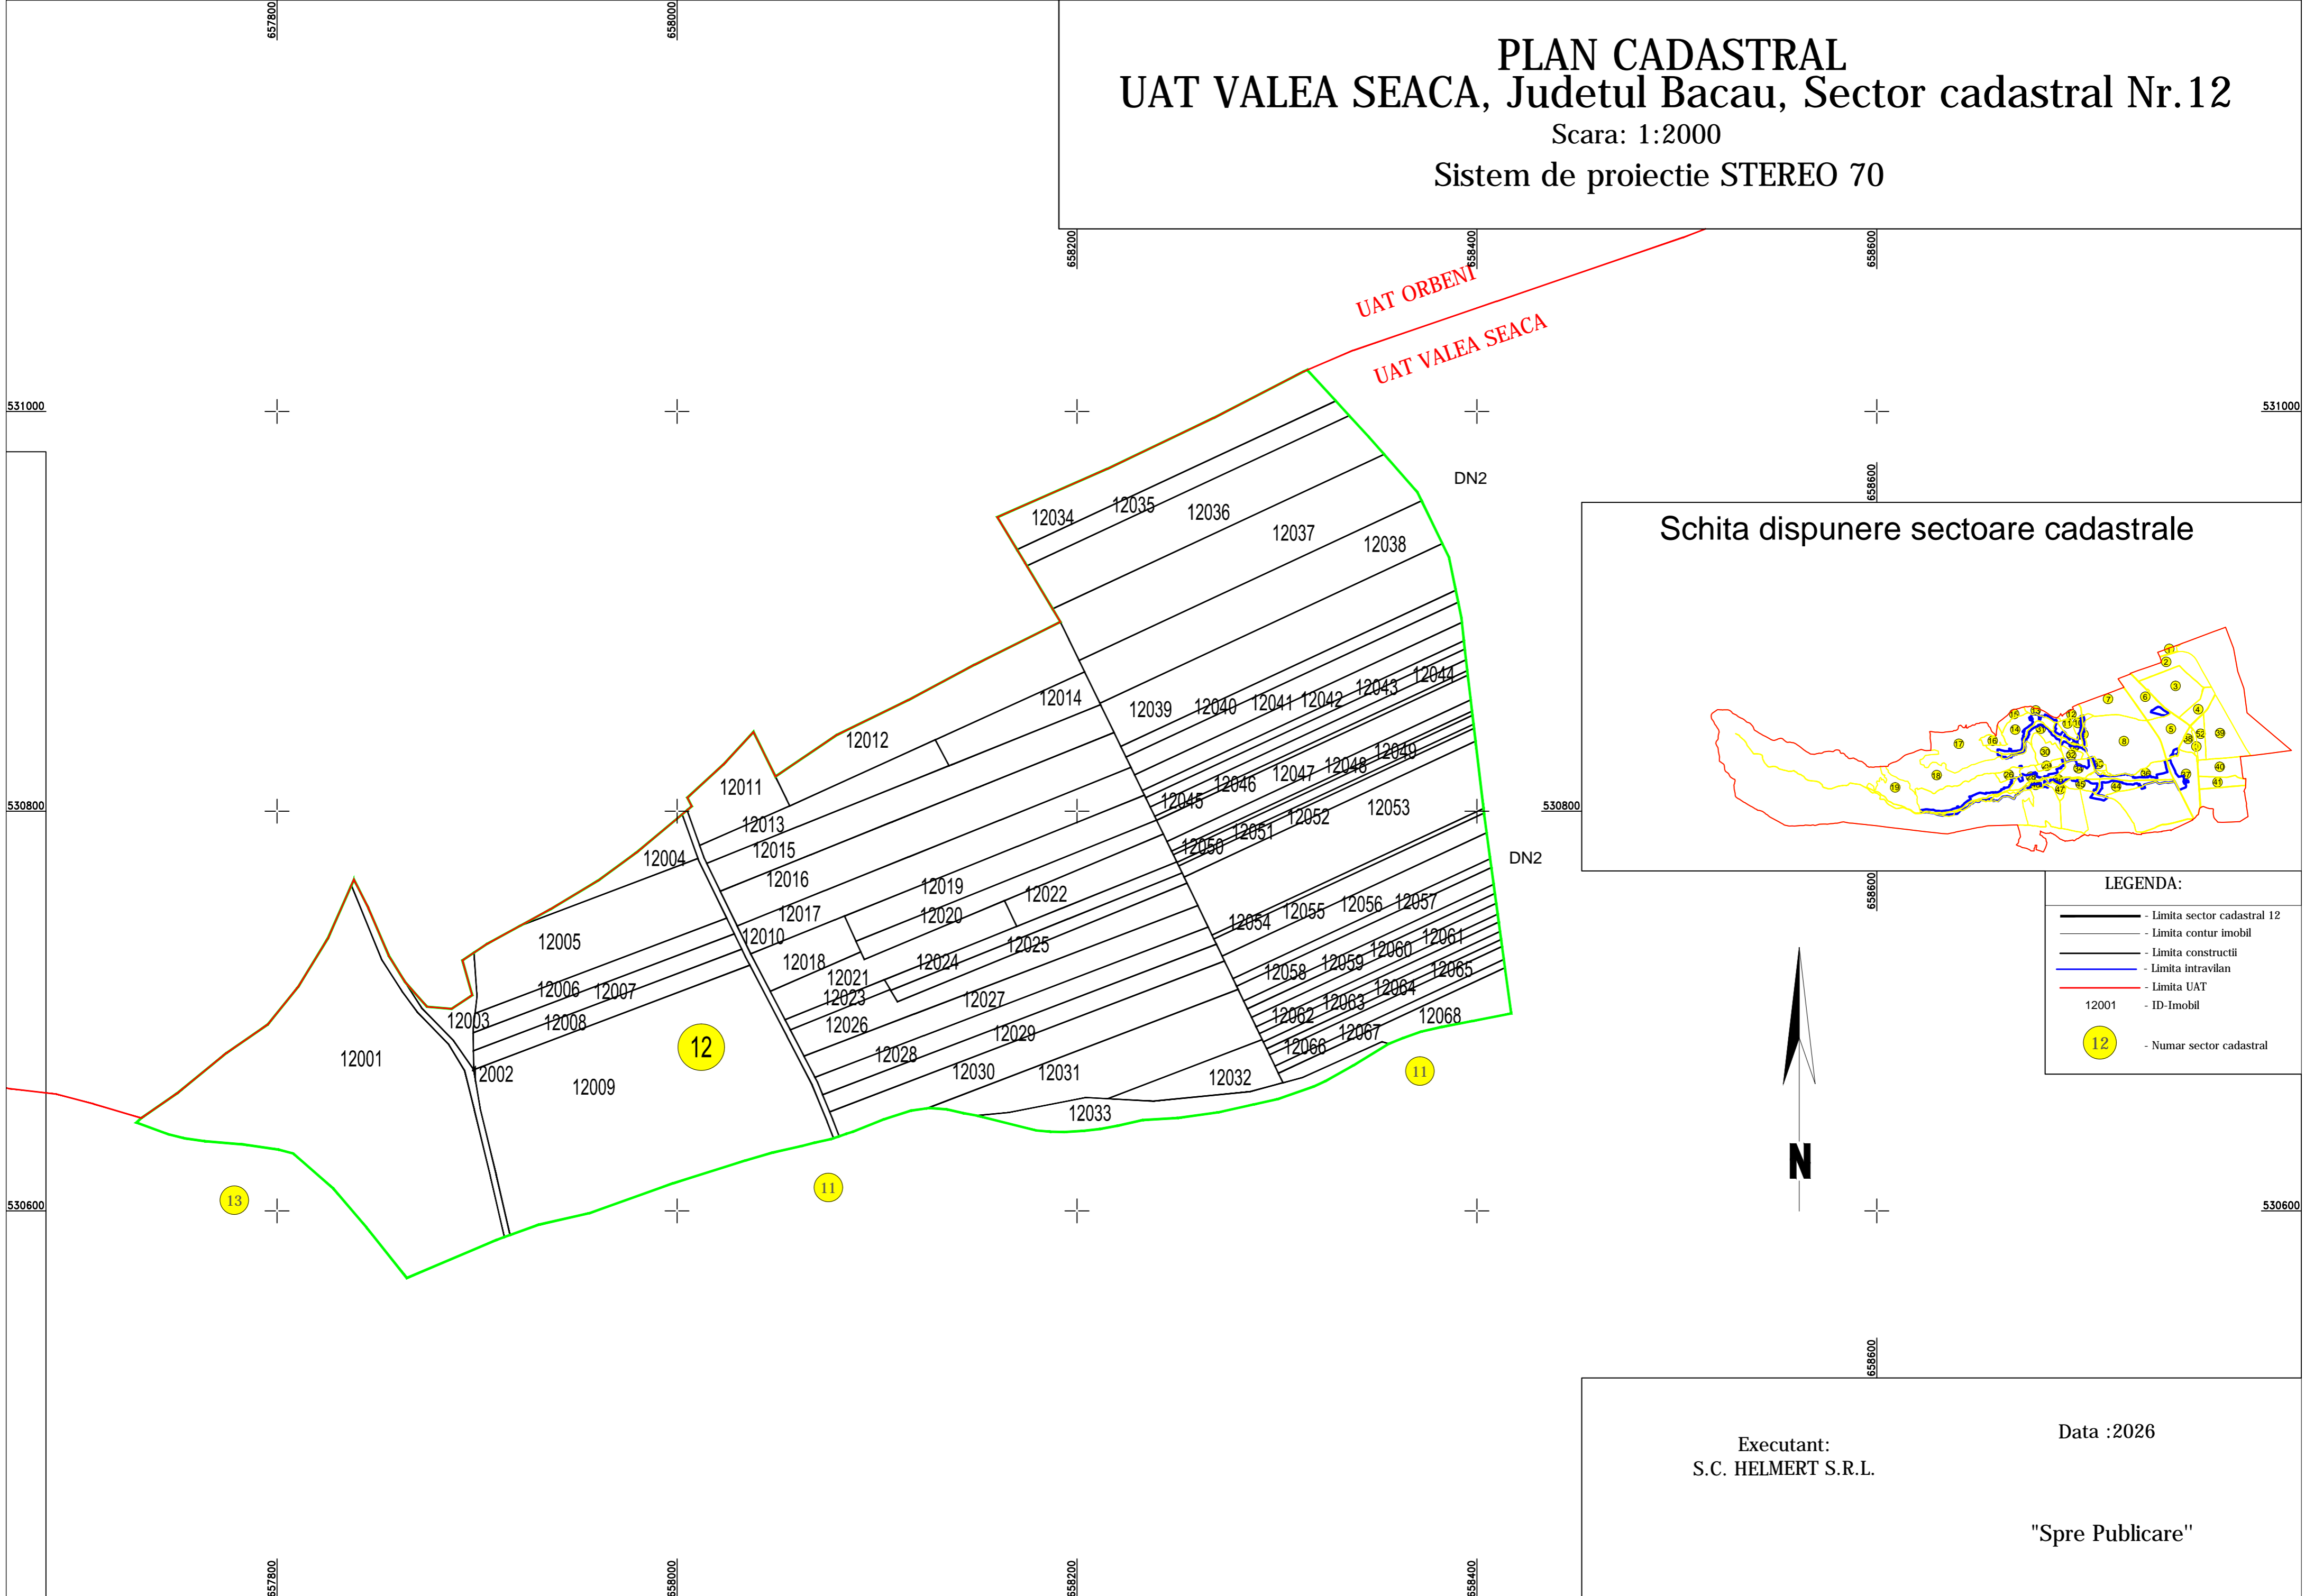

PLAN CADASTRAL

UAT VALEA SEACA, Judetul Bacau, Sector cadastral Nr.12

Scara: 1:2000
Sistem de proiectie STEREO 70

LEGENDA:

	- Limita sector cadastral 12
	- Limita contur imobil
	- Limita constructii
	- Limita intravilan
	- Limita UAT
12001	- ID-Imobil
	- Numar sector cadastral

Executant:
S.C. HELMERT S.R.L.

Data :2026

"Spre Publicare"