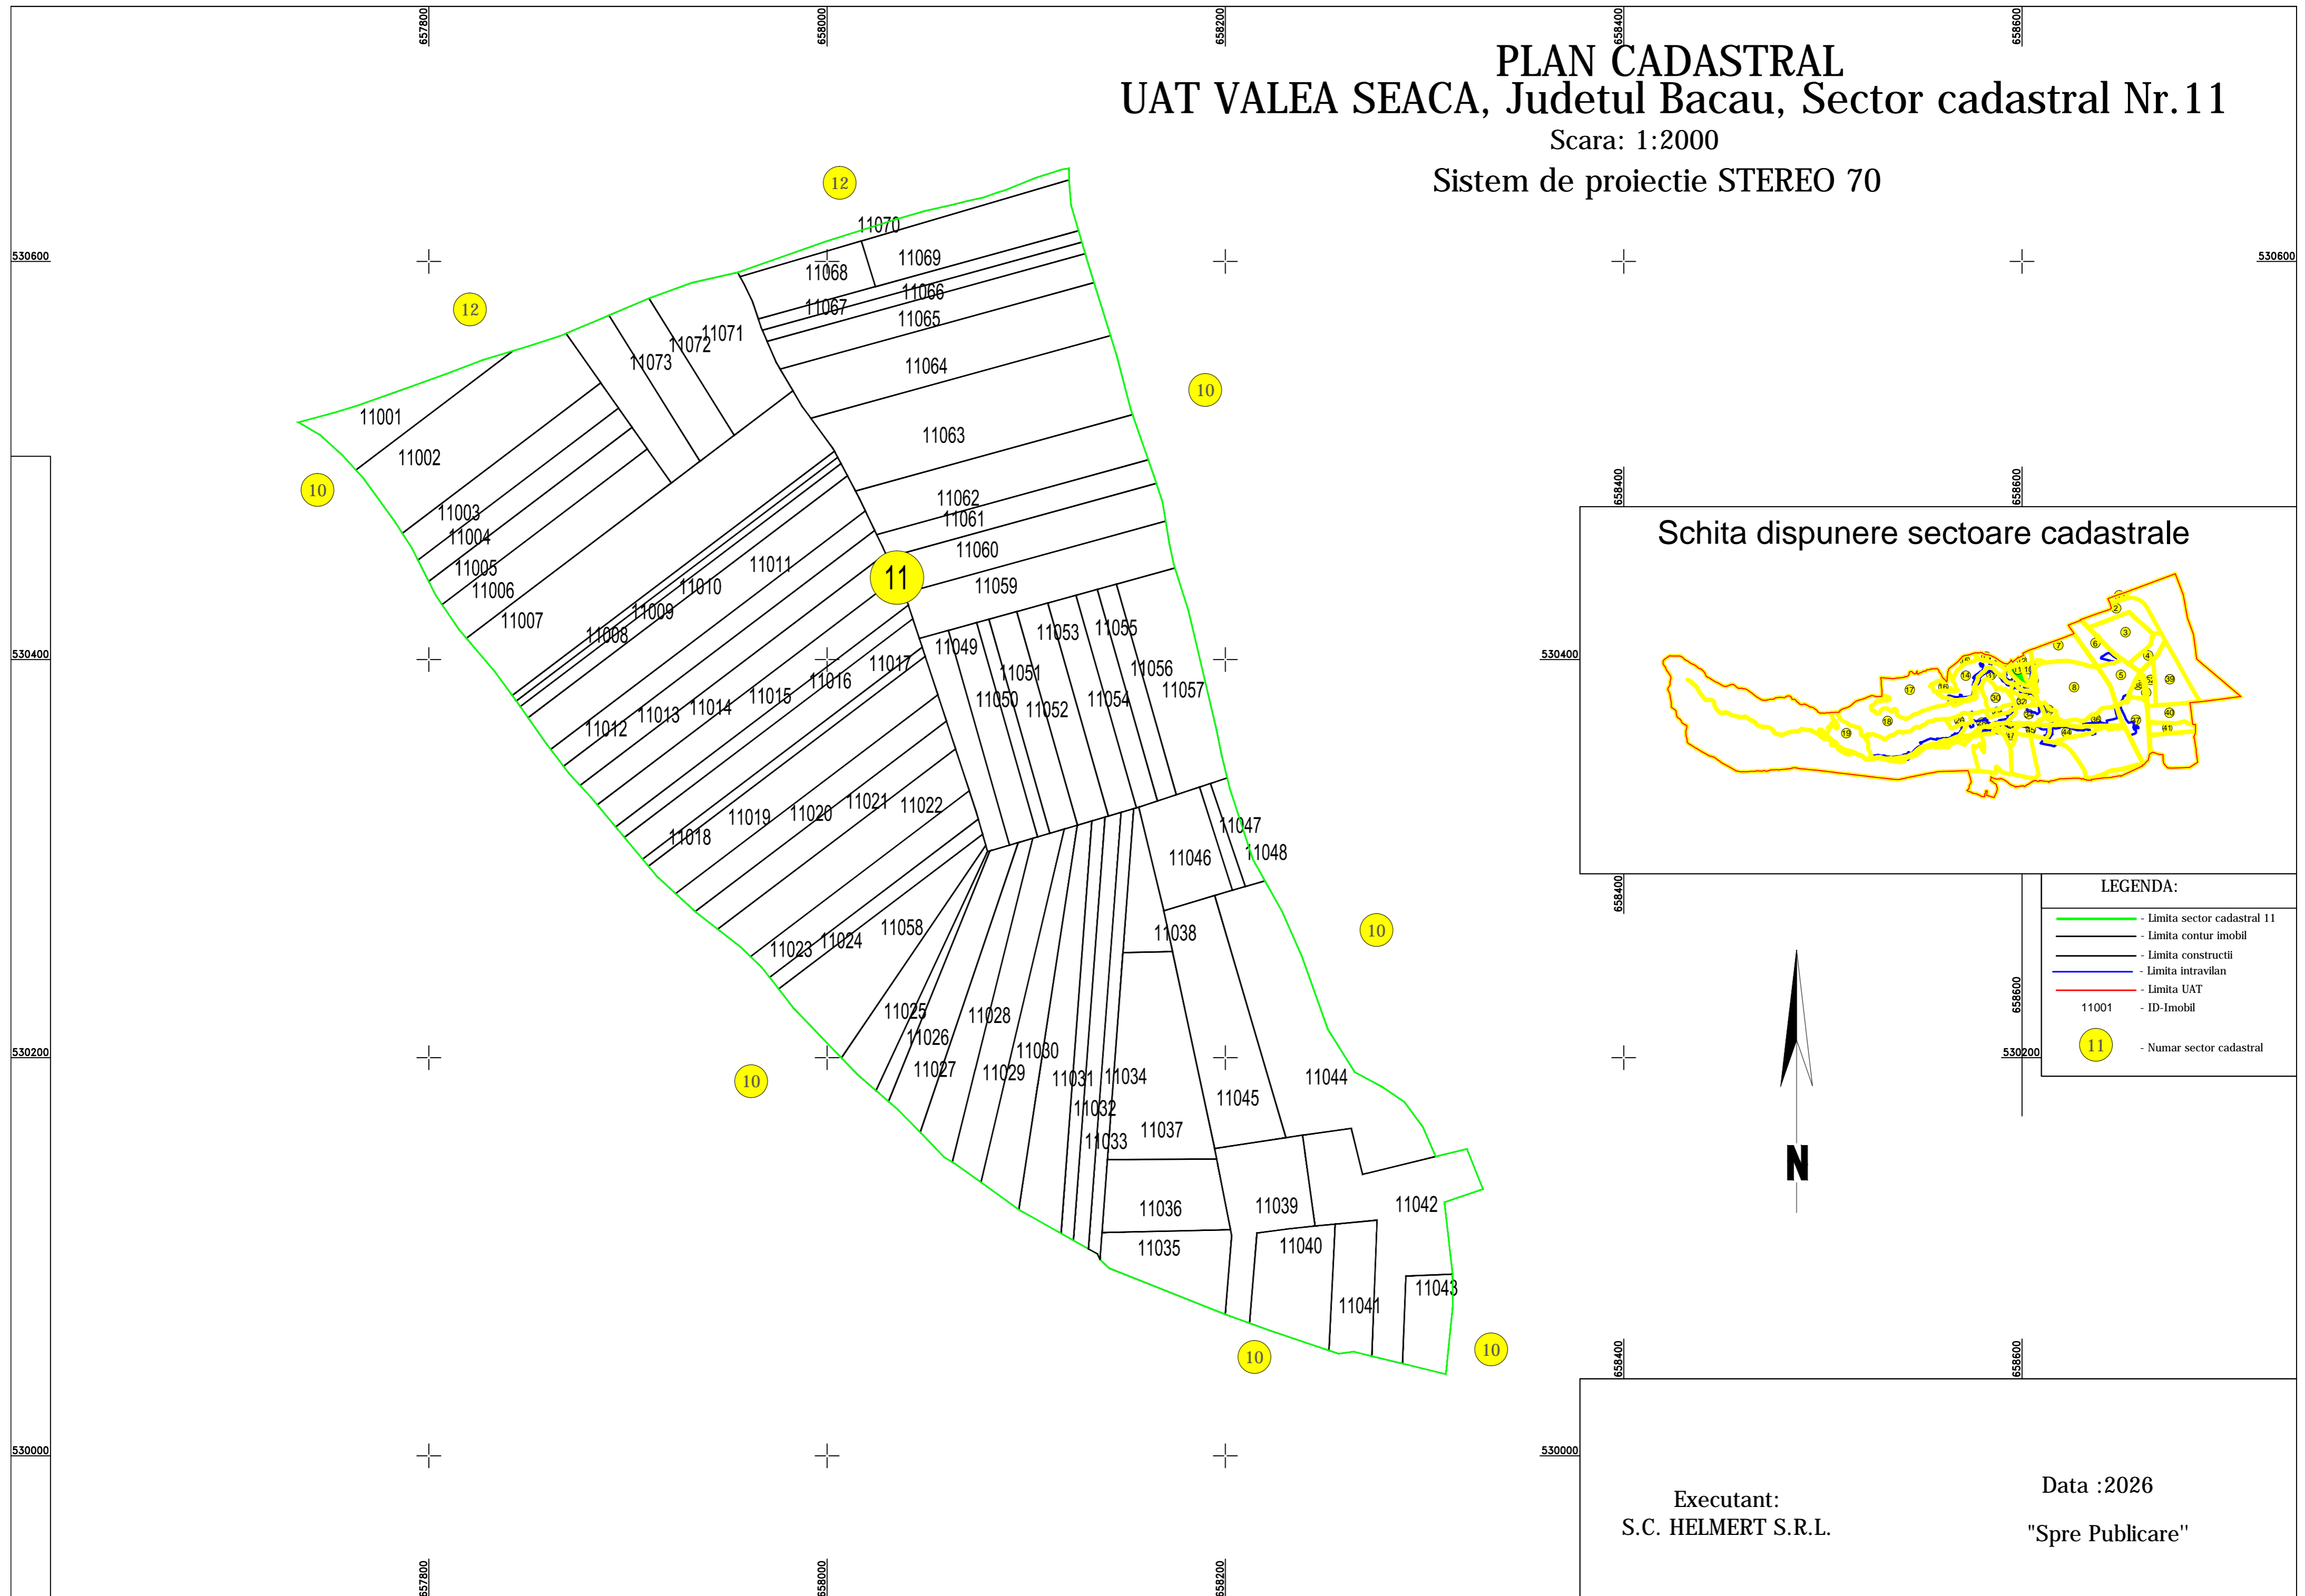

# PLAN CADASTRAL UAT VALEA SEACA, Judetul Bacau, Sector cadastral Nr.11

Scara: 1:2000

Sistem de proiectie STEREO 70

**LEGENDA:**

- Limita sector cadastral 11
- Limita contur imobil
- Limita constructii
- Limita intravilan
- Limita UAT
- 11001 - ID-Imobil
- 11 - Numar sector cadastral