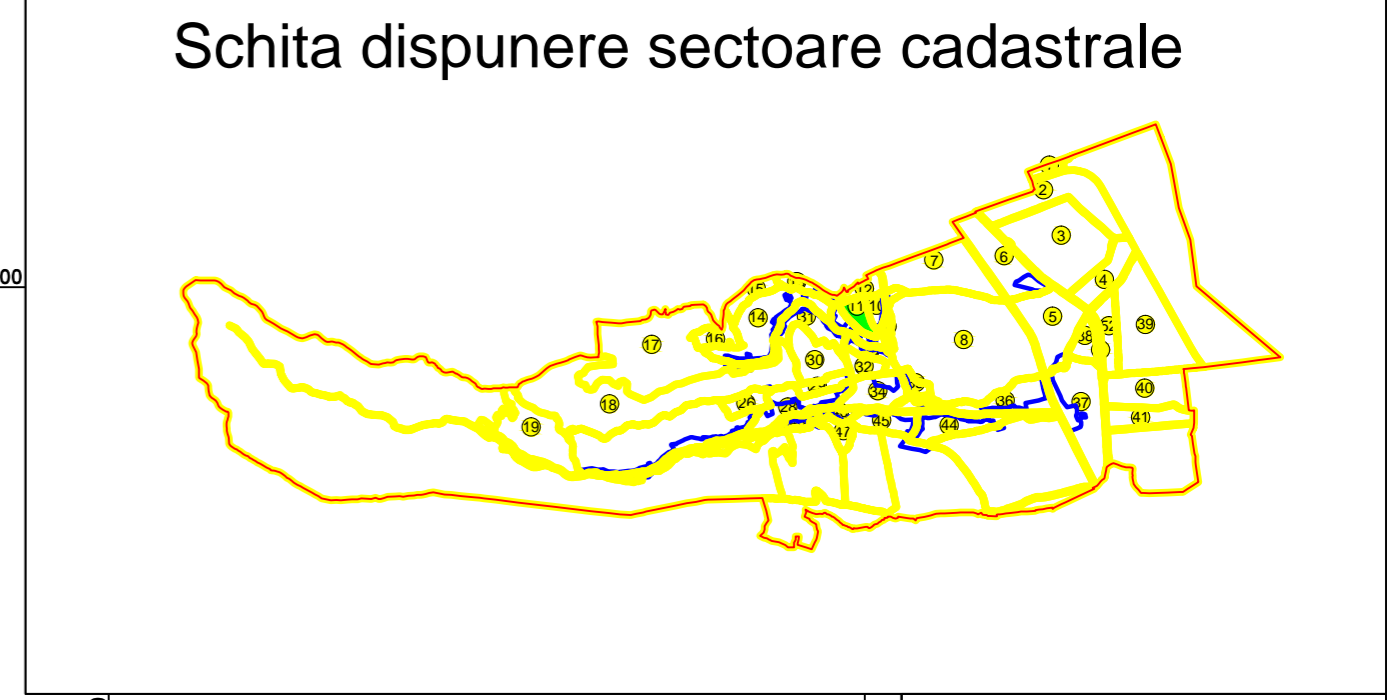

# PLAN CADASTRAL UAT VALEA SEACA, Judetul Bacau, Sector cadastral Nr.11

Scara: 1:2000

Sistem de proiectie STEREO 70

**LEGENDA:**

- Limita sector cadastral 11
- Limita contur imobil
- Limita constructii
- Limita intravilan
- Limita UAT
- 11001 - ID-Imobil
- 11 - Numar sector cadastral