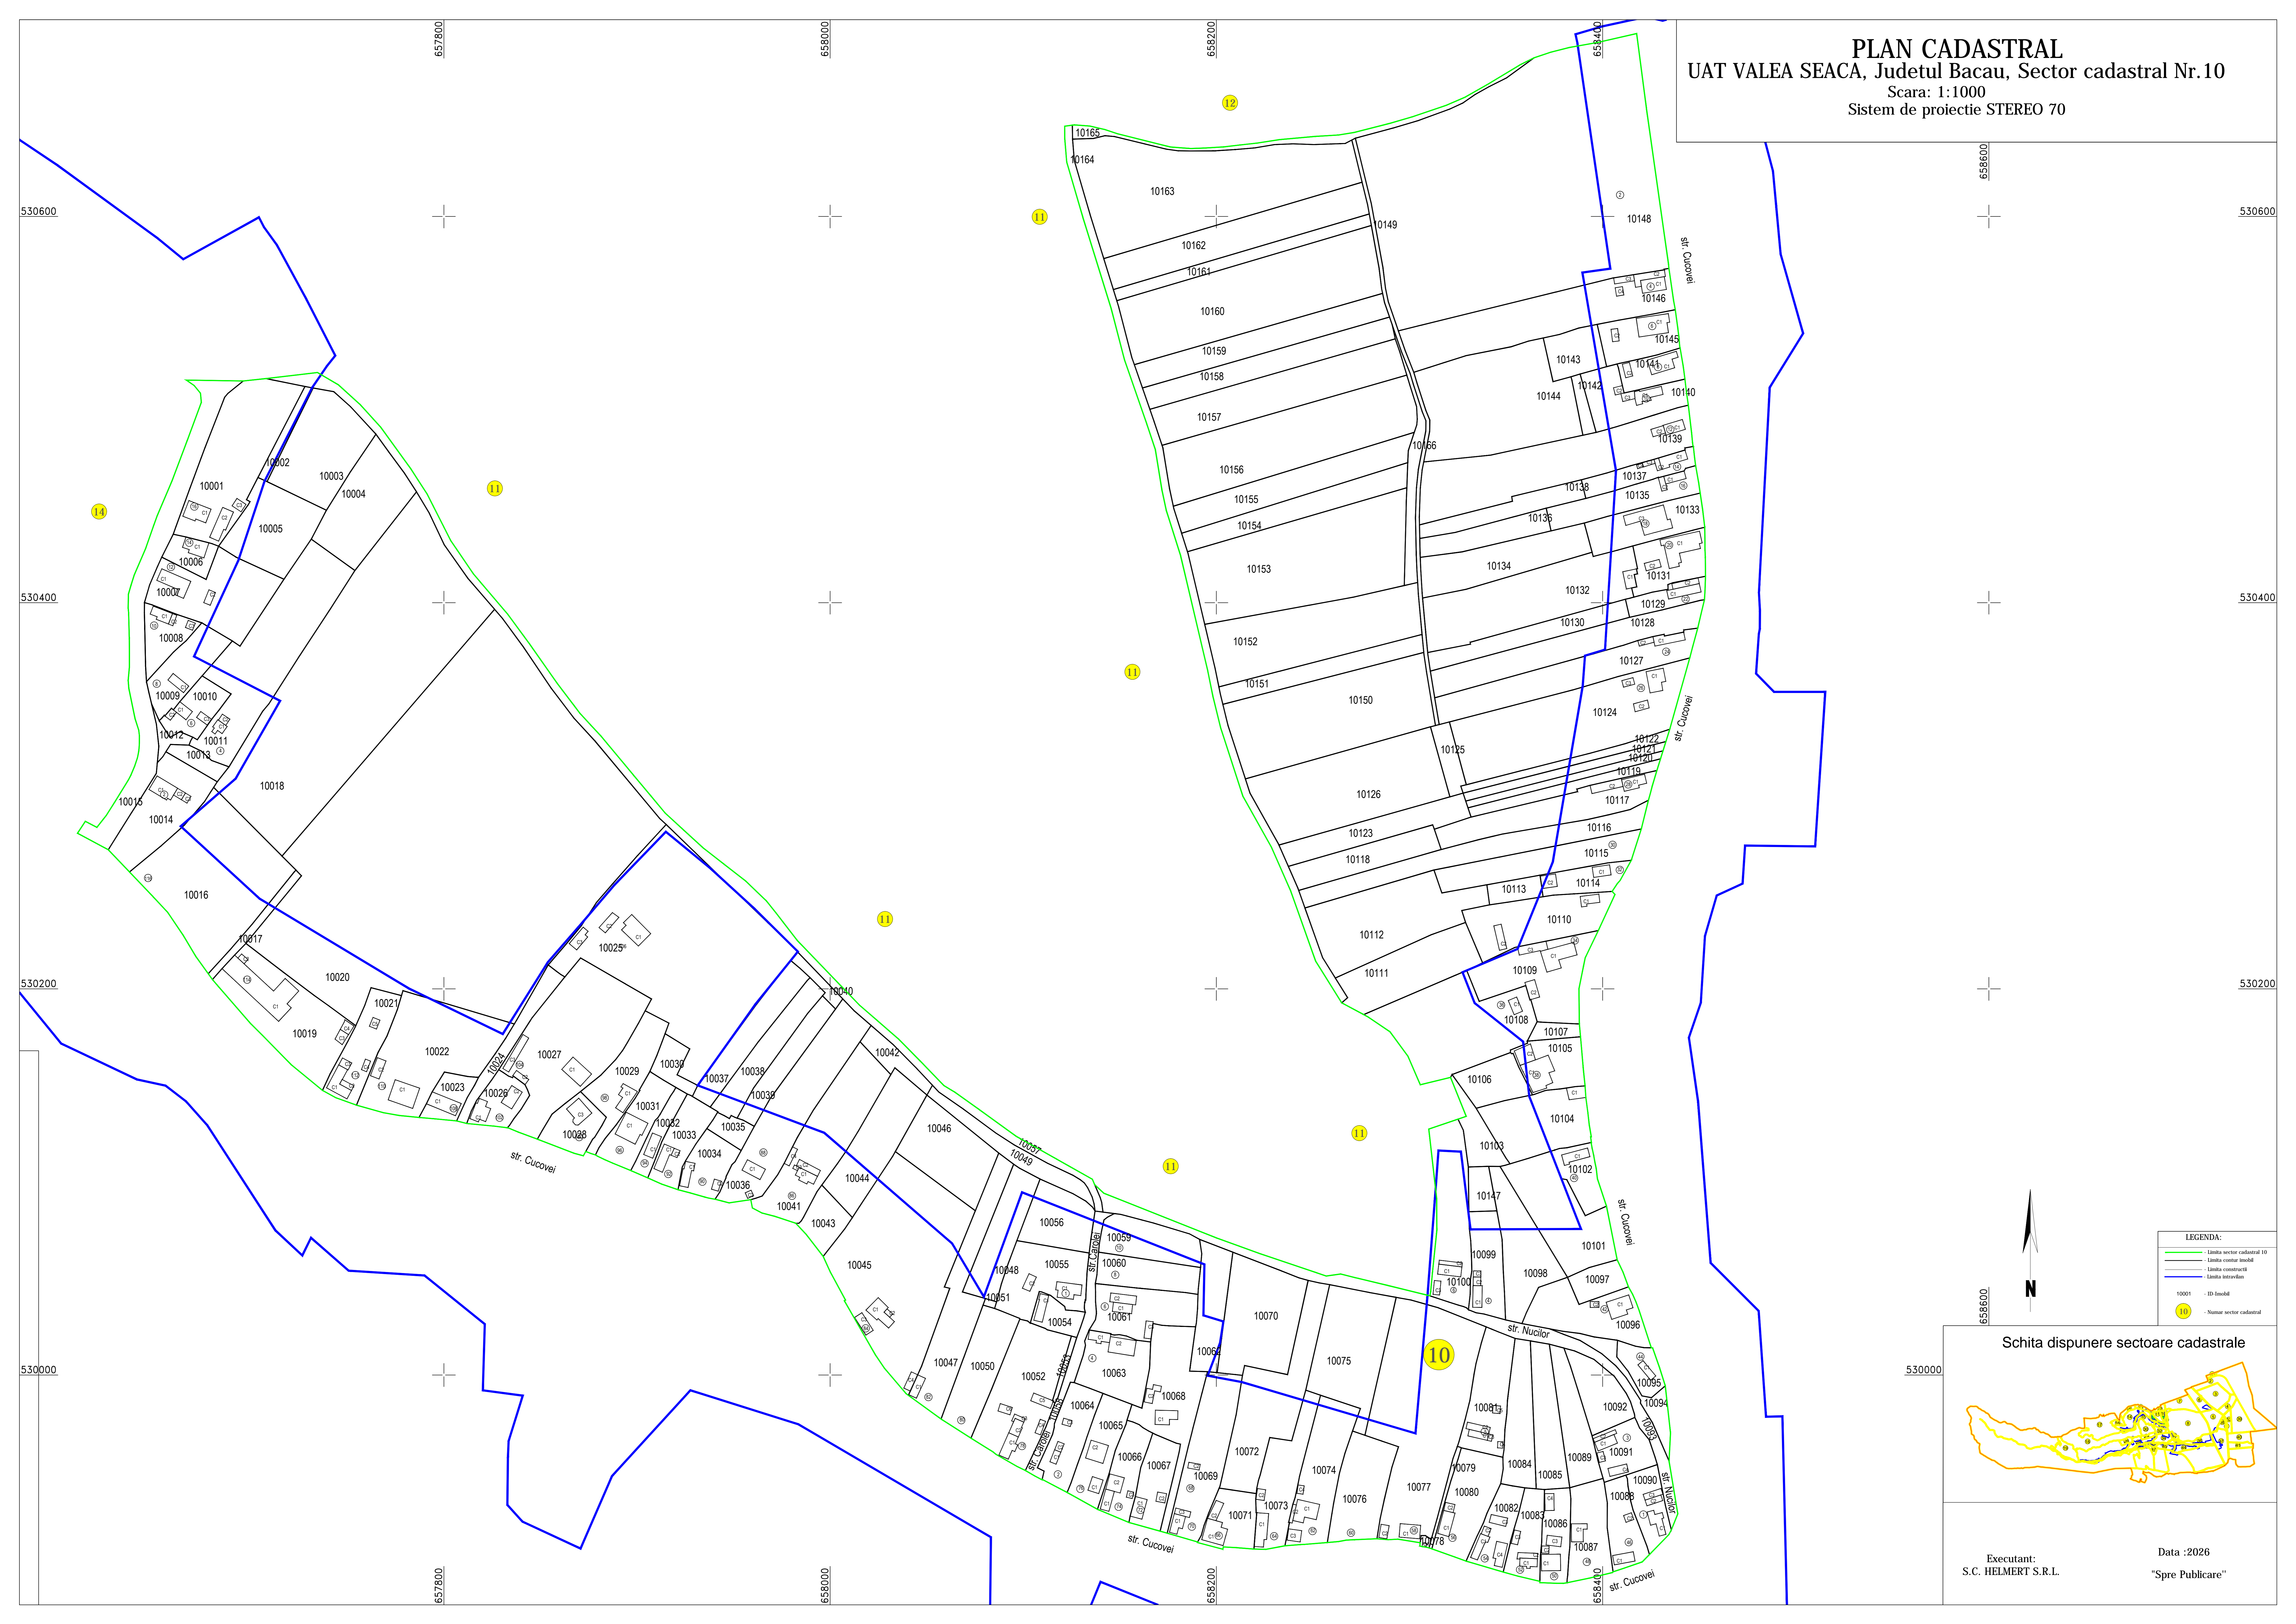

PLAN CADASTRAL
UAT VALEA SEACA, Judetul Bacau, Sector cadastral Nr.10
Scara: 1:1000
Sistem de proiectie STEREO 70