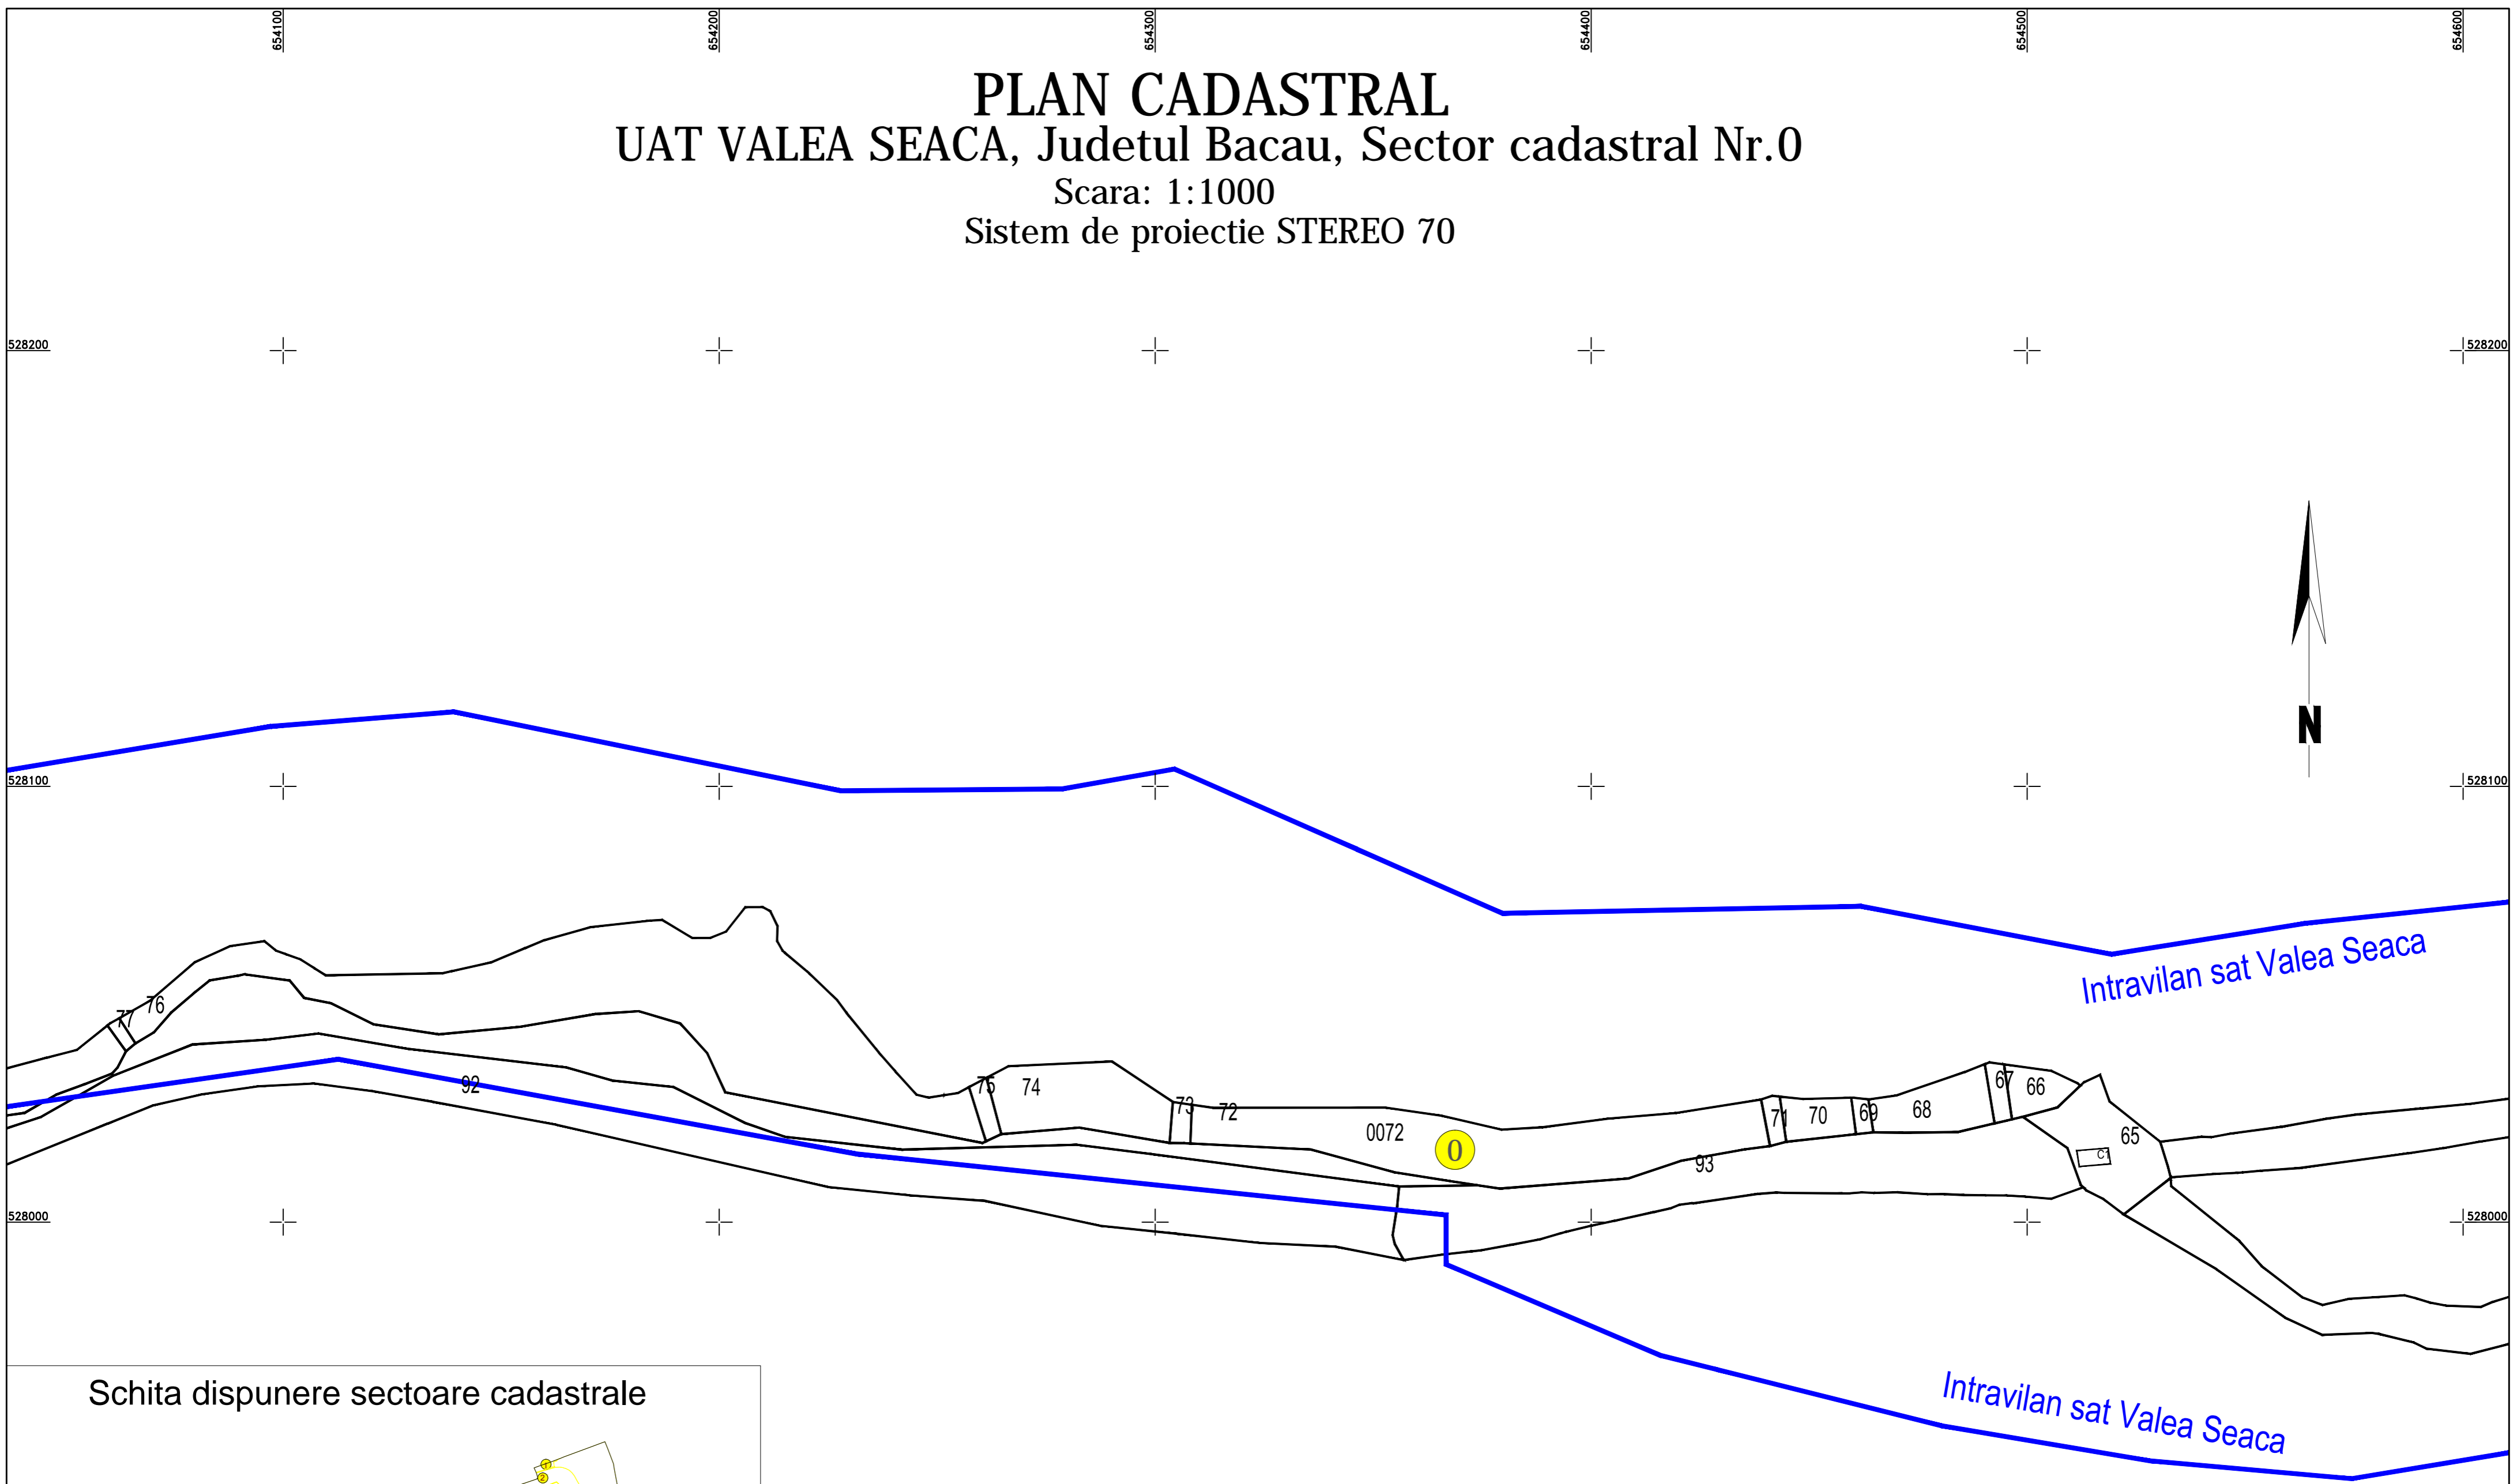

# PLAN CADASTRAL

## UAT VALEA SEACA, Judetul Bacau, Sector cadastral Nr.0

Scara: 1:1000  
Sistem de proiectie STEREO 70

Schita dispunere sectoare cadastrale

PLANSĂ 9

LEGENDA:

- Limita sector cadastral 0
- Limita contur imobil
- Limita constructii
- Limita intravilan
- Limita UAT
- ID-Imobil
- Numar sector cadastral