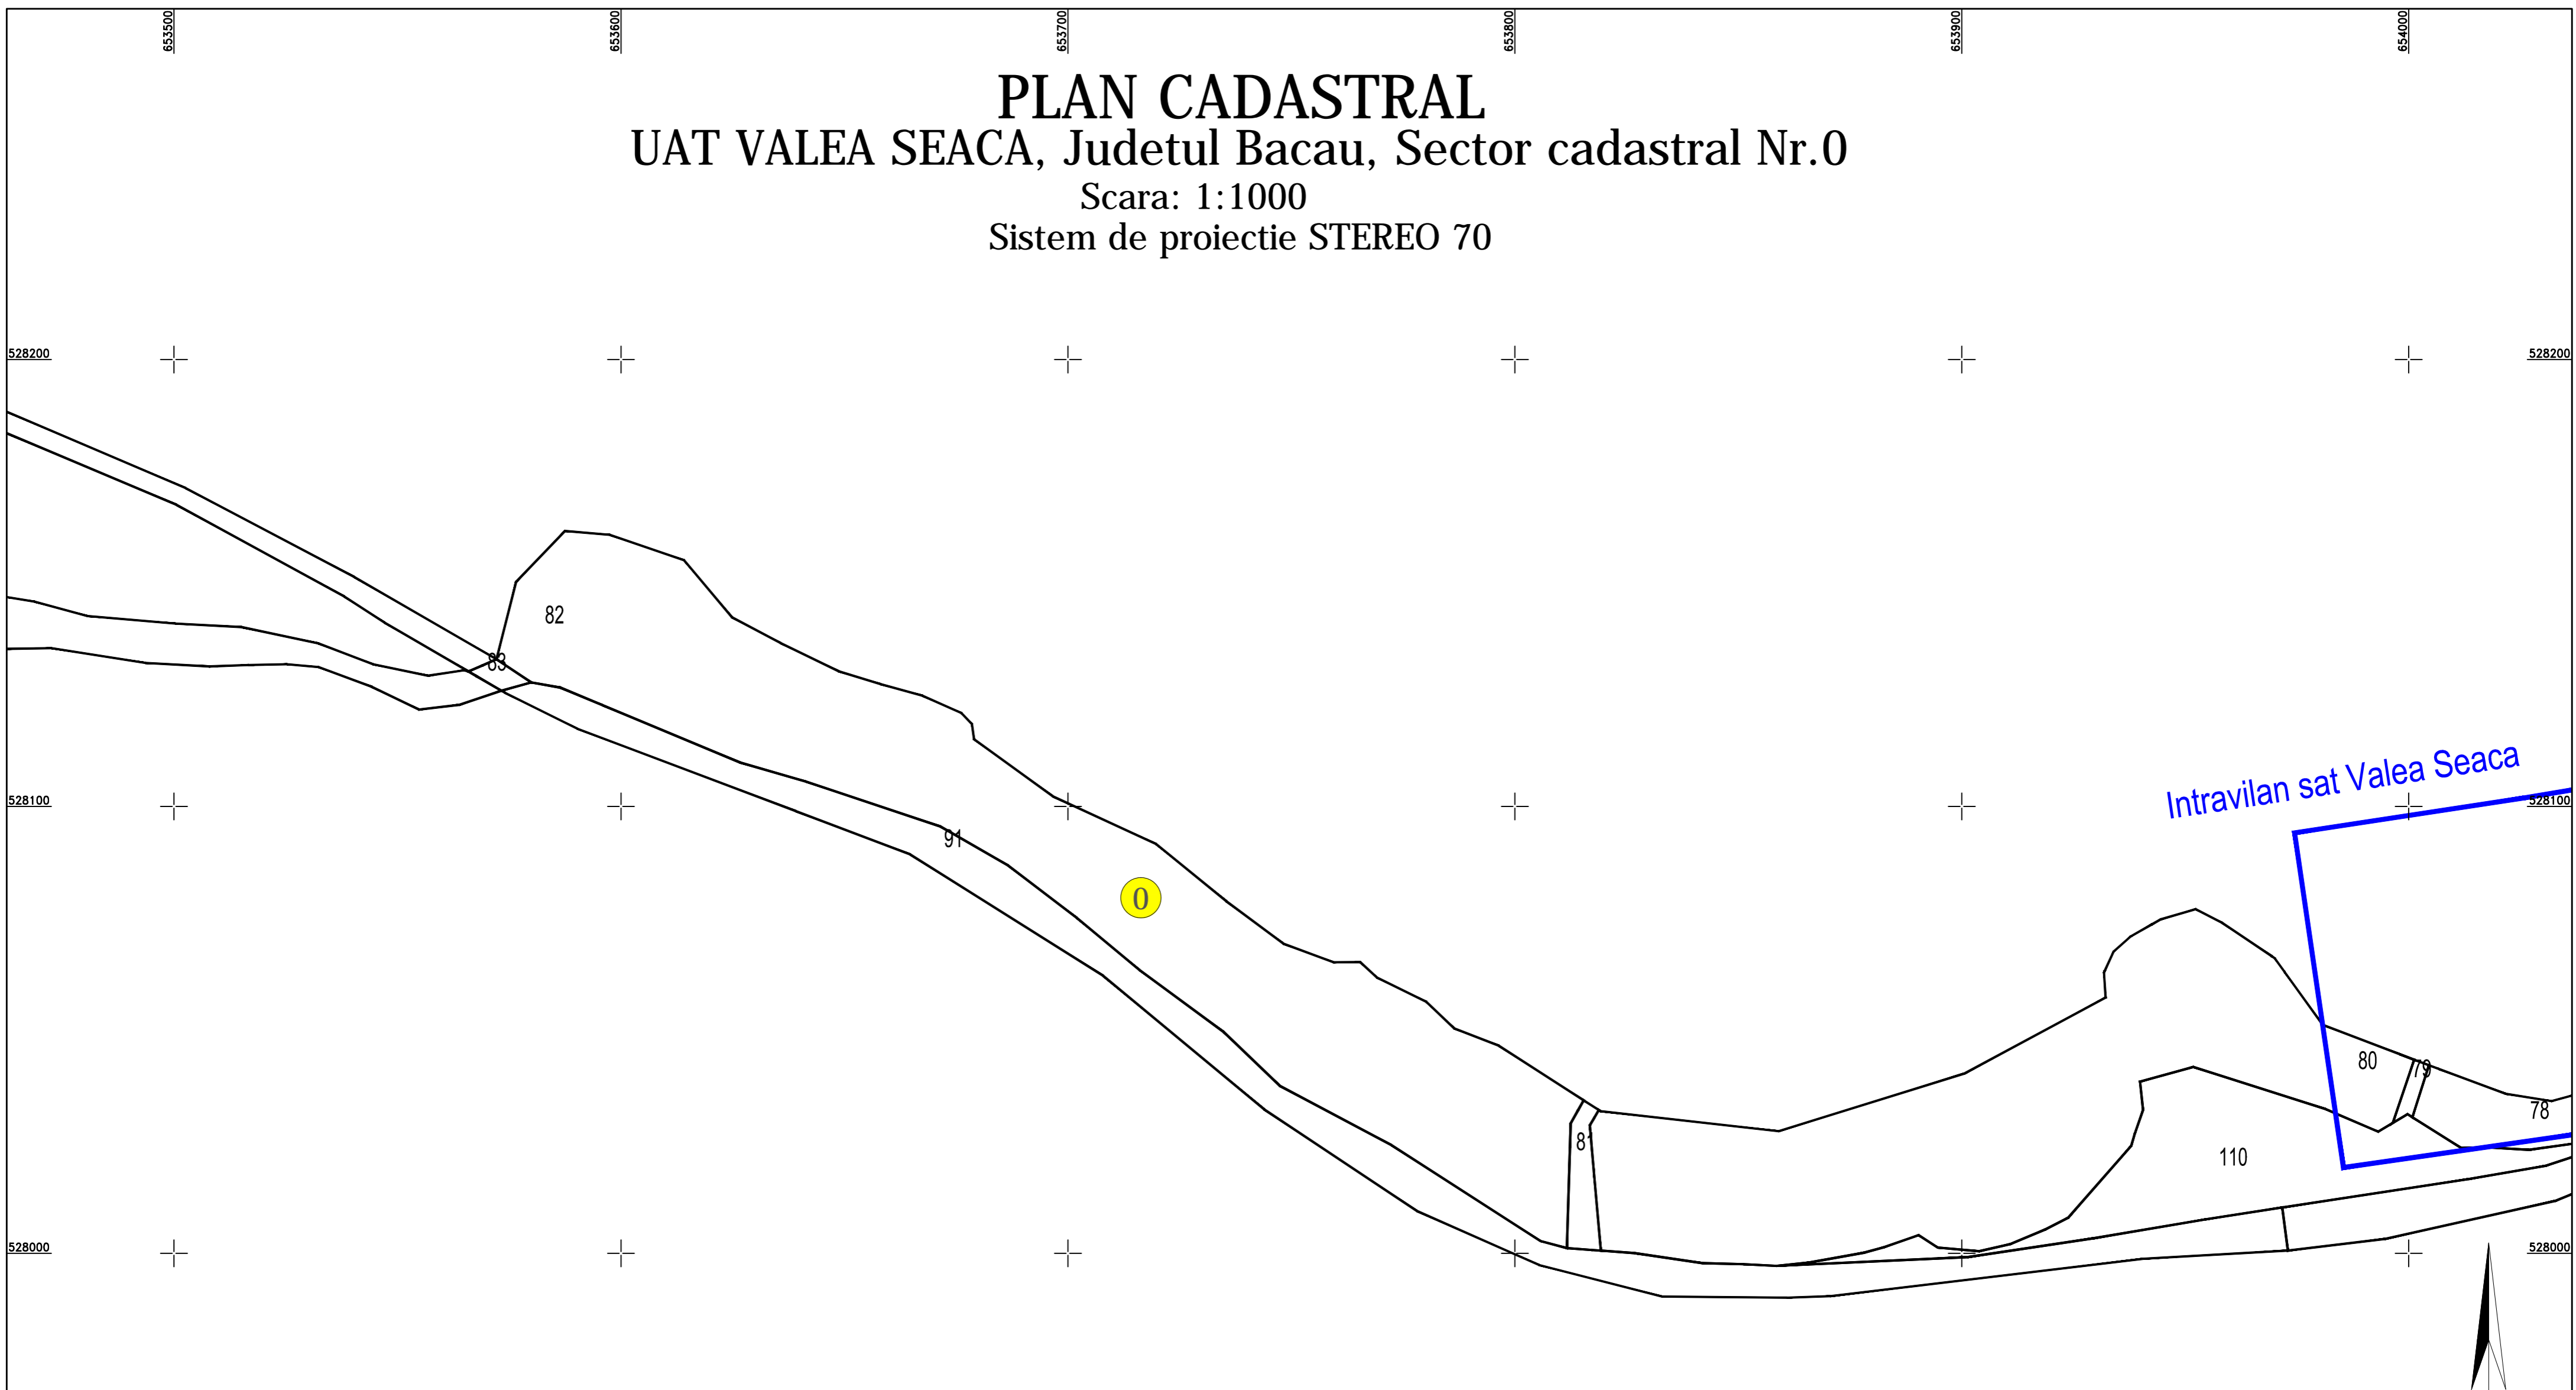

# PLAN CADASTRAL

## UAT VALEA SEACA, Judetul Bacau, Sector cadastral Nr.0

Scara: 1:1000  
Sistem de proiectie STEREO 70

Schita dispunere sectoare cadastrale

PLANSA 8

LEGENDA:	
	- Limita sector cadastral 0
	- Limita contur imobil
	- Limita constructii
	- Limita intravilan
	- Limita UAT
	- ID-Imobil
	- Numar sector cadastral