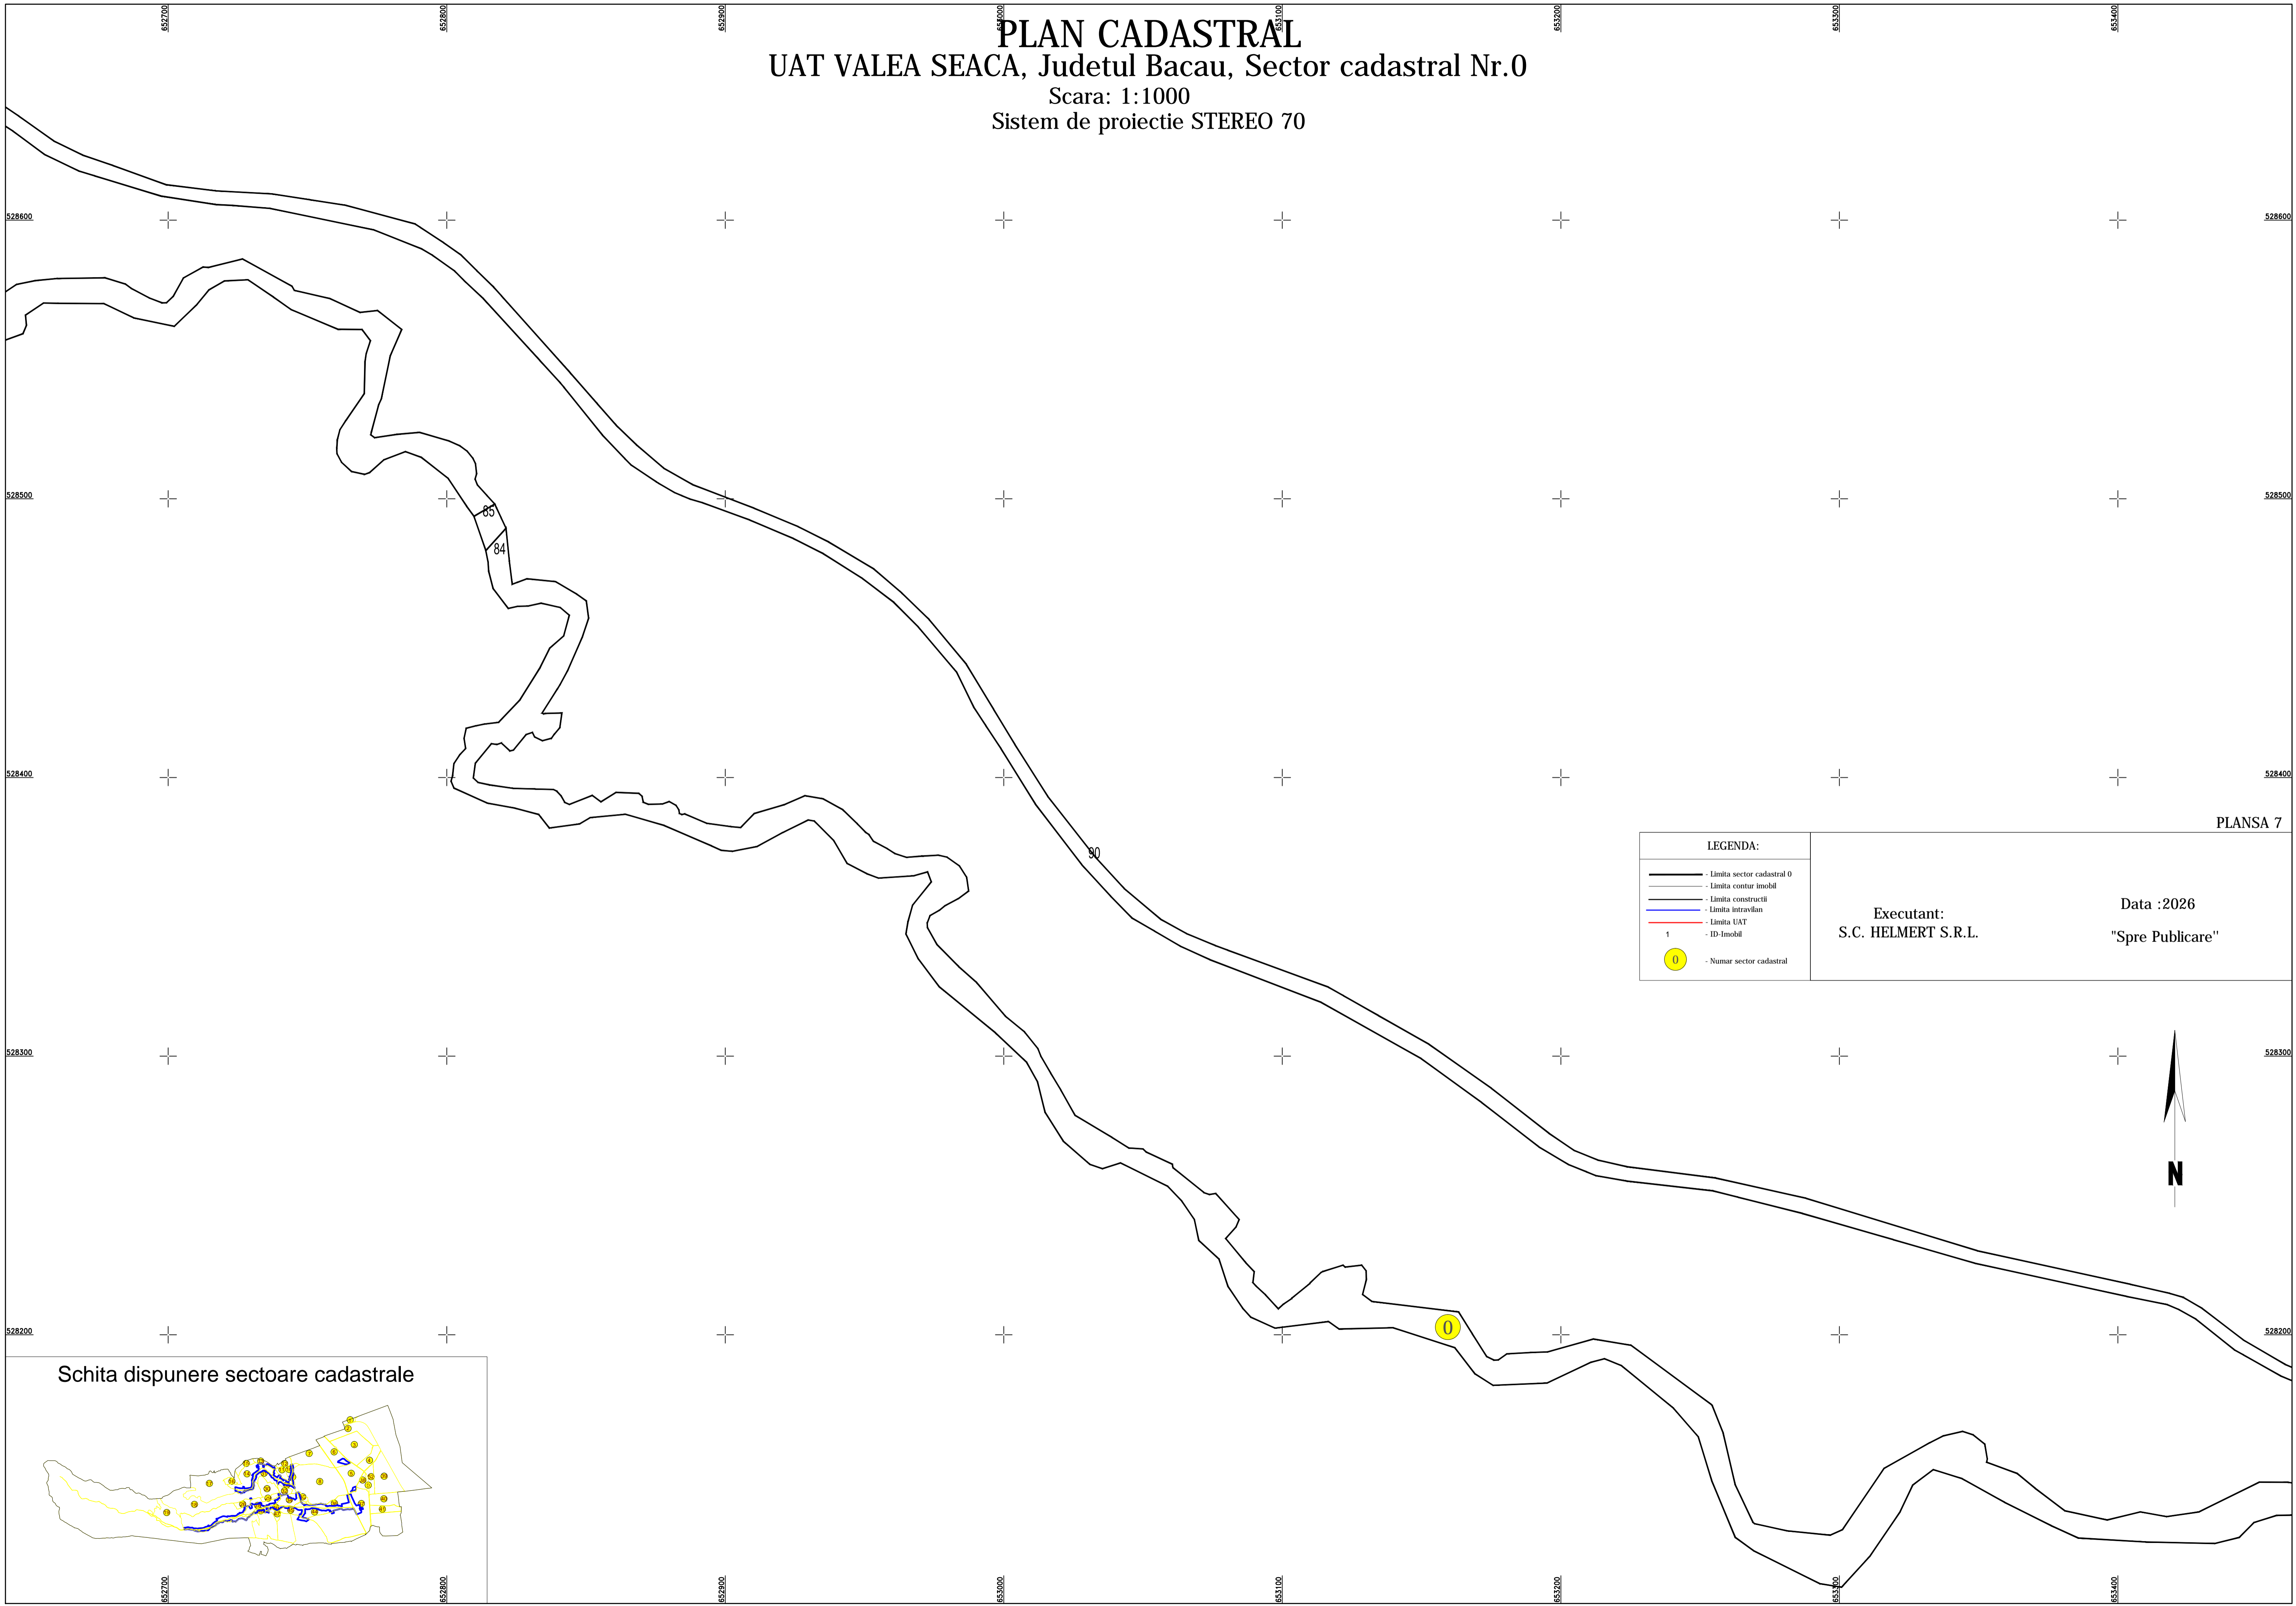

PLAN CADASTRAL
UAT VALEA SEACA, Judetul Bacau, Sector cadastral Nr.0
Scara: 1:1000
Sistem de proiectie STEREO 70

PLANSĂ 7

LEGENDA:	
	- Limita sector cadastral 0
	- Limita contur imobil
	- Limita constructii
	- Limita intravilan
	- Limita UAT
	- ID-Imobil
	- Numar sector cadastral