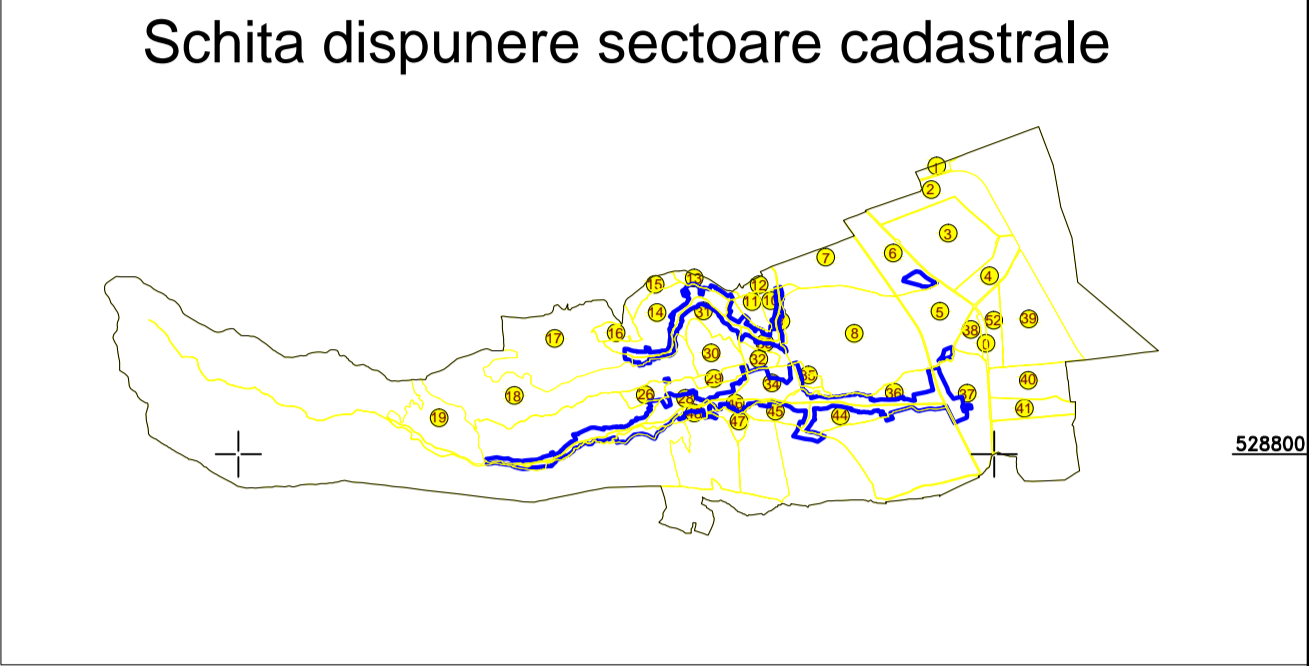

PLAN CADASTRAL
UAT VALEA SEACA, Judetul Bacau, Sector cadastral Nr.0
Scara: 1:1000
Sistem de proiectie STEREO 70

PLANSĂ 6

LEGENDA:

	- Limita sector cadastral 0
	- Limita contur imobil
	- Limita constructii
	- Limita intravilan
	- Limita UAT
	- ID-Imobil
	- Numar sector cadastral