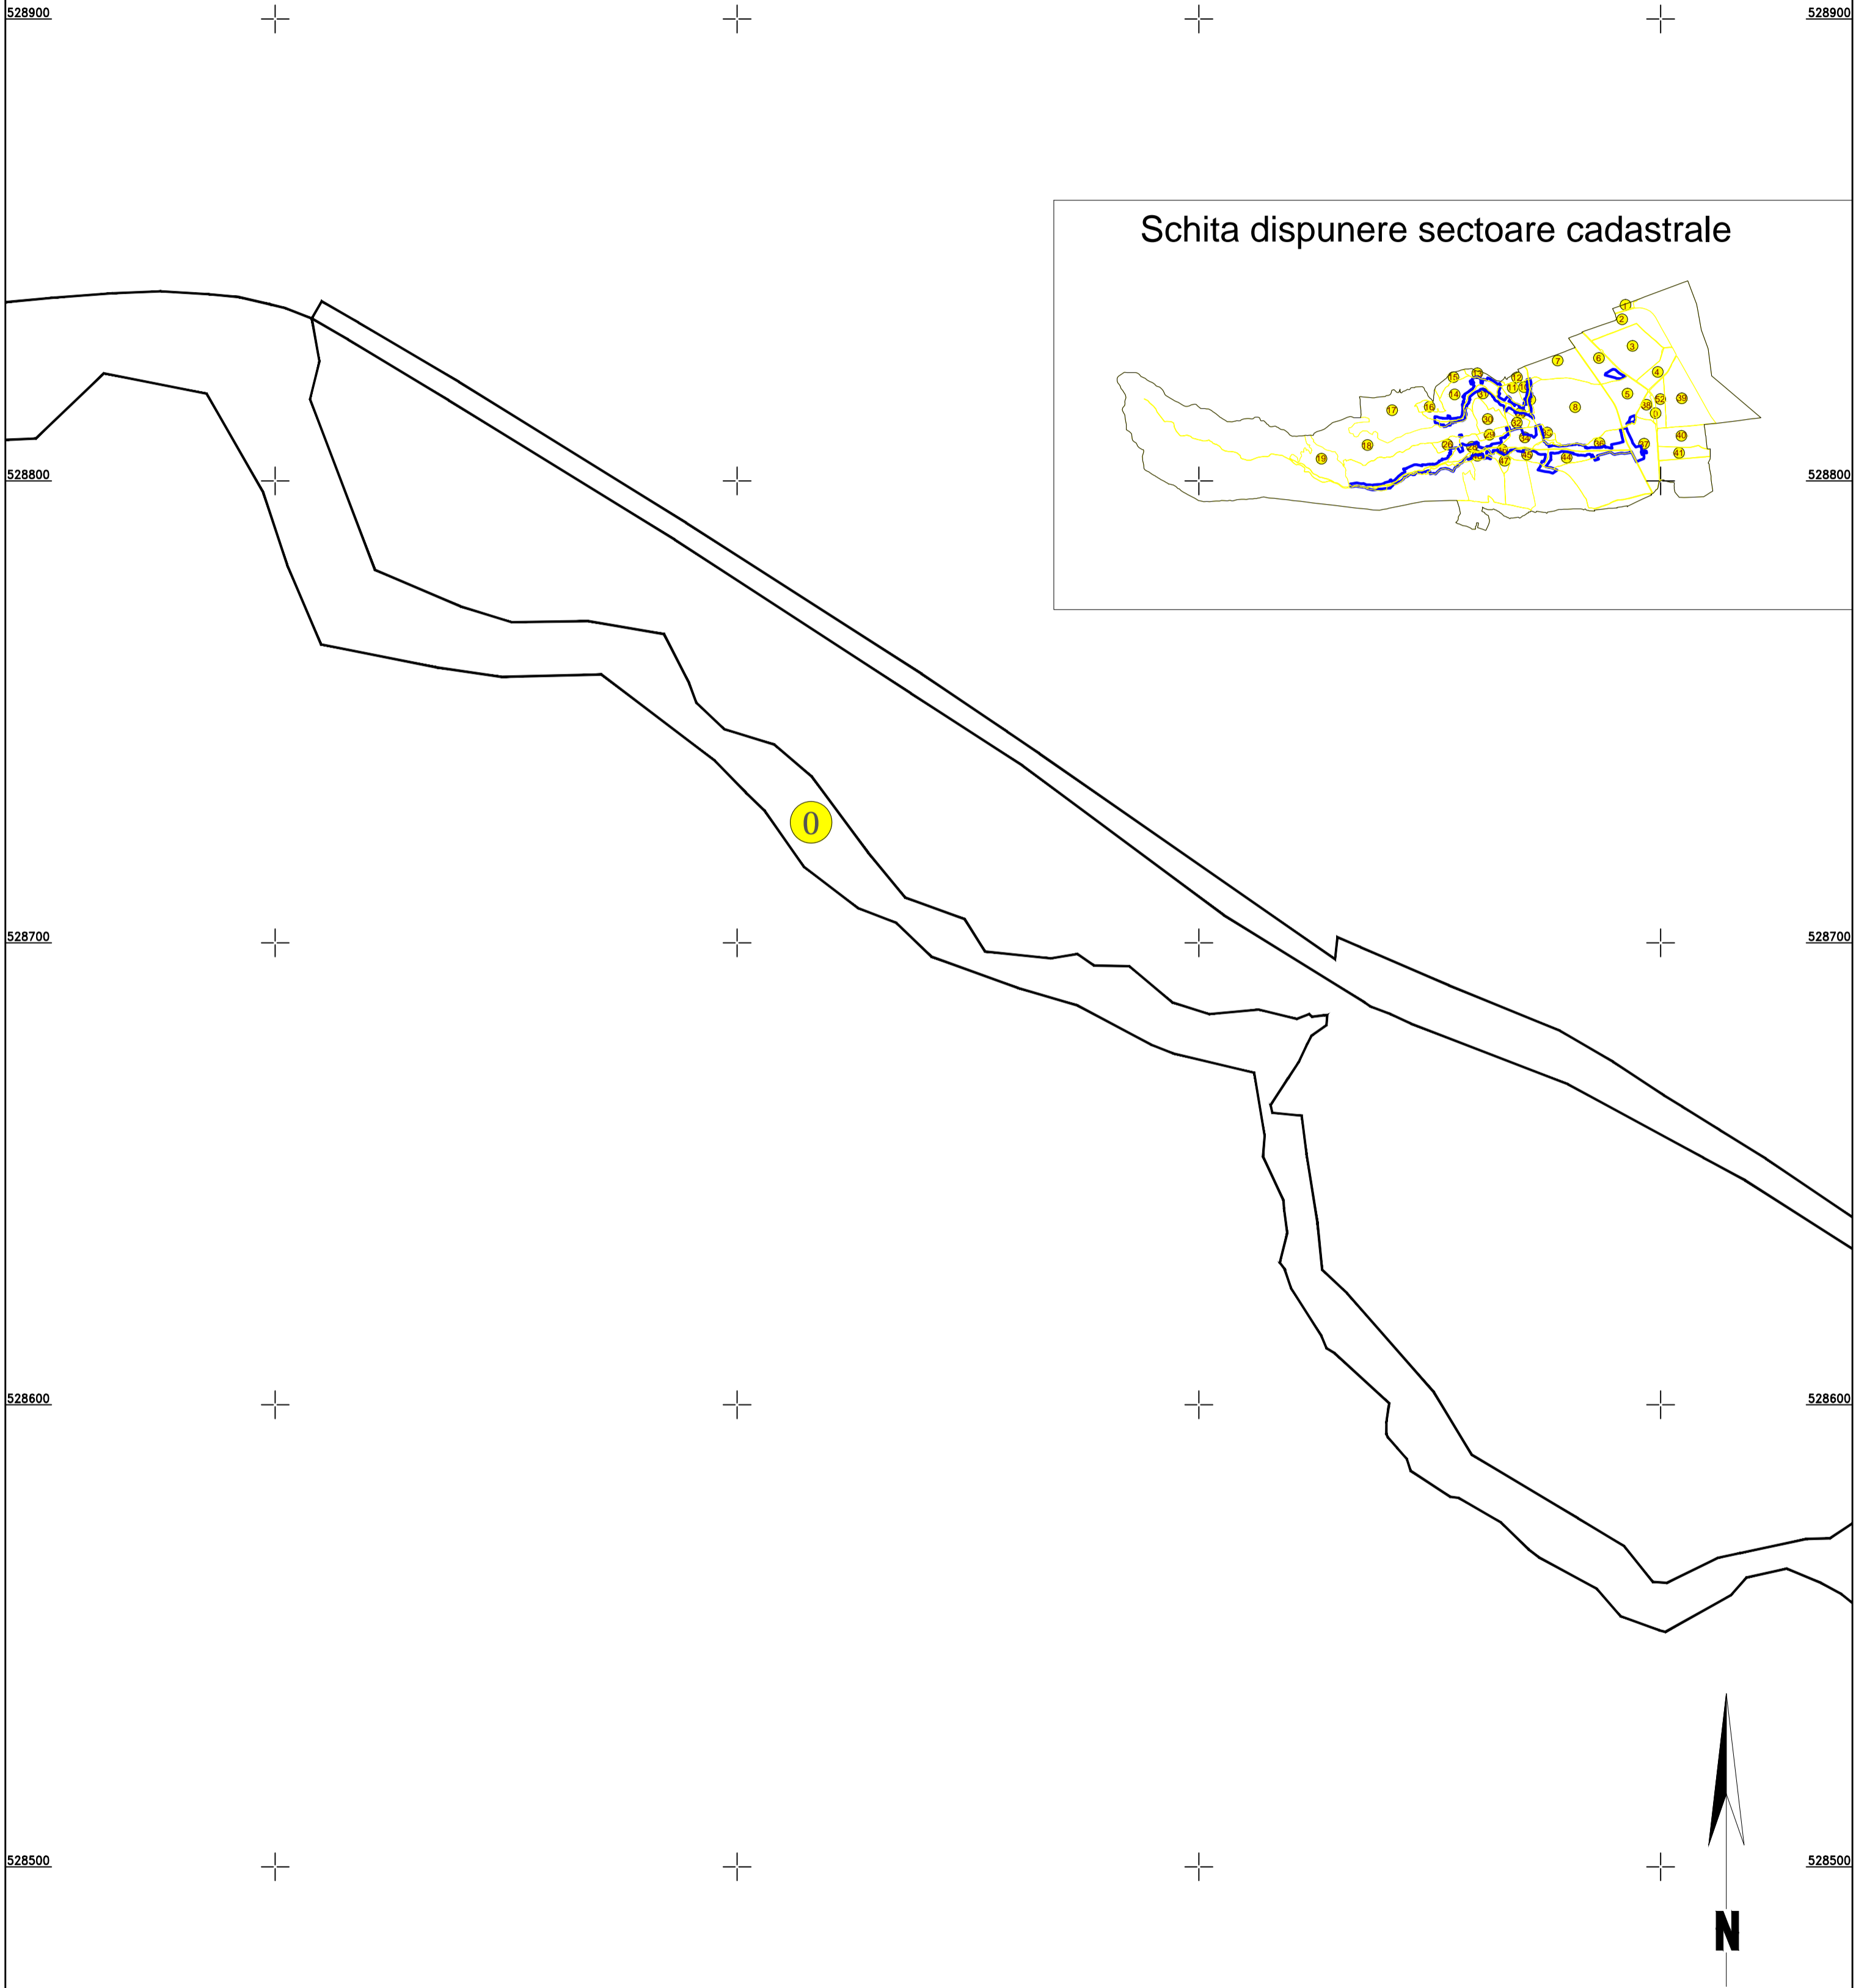

PLAN CADASTRAL
UAT VALEA SEACA, Judetul Bacau, Sector cadastral Nr.0
Scara: 1:1000
Sistem de proiectie STEREO 70

PLANSĂ 6

LEGENDA:

	- Limita sector cadastral 0
	- Limita contur imobil
	- Limita constructii
	- Limita intravilan
	- Limita UAT
	- ID-Imobil
	- Numar sector cadastral