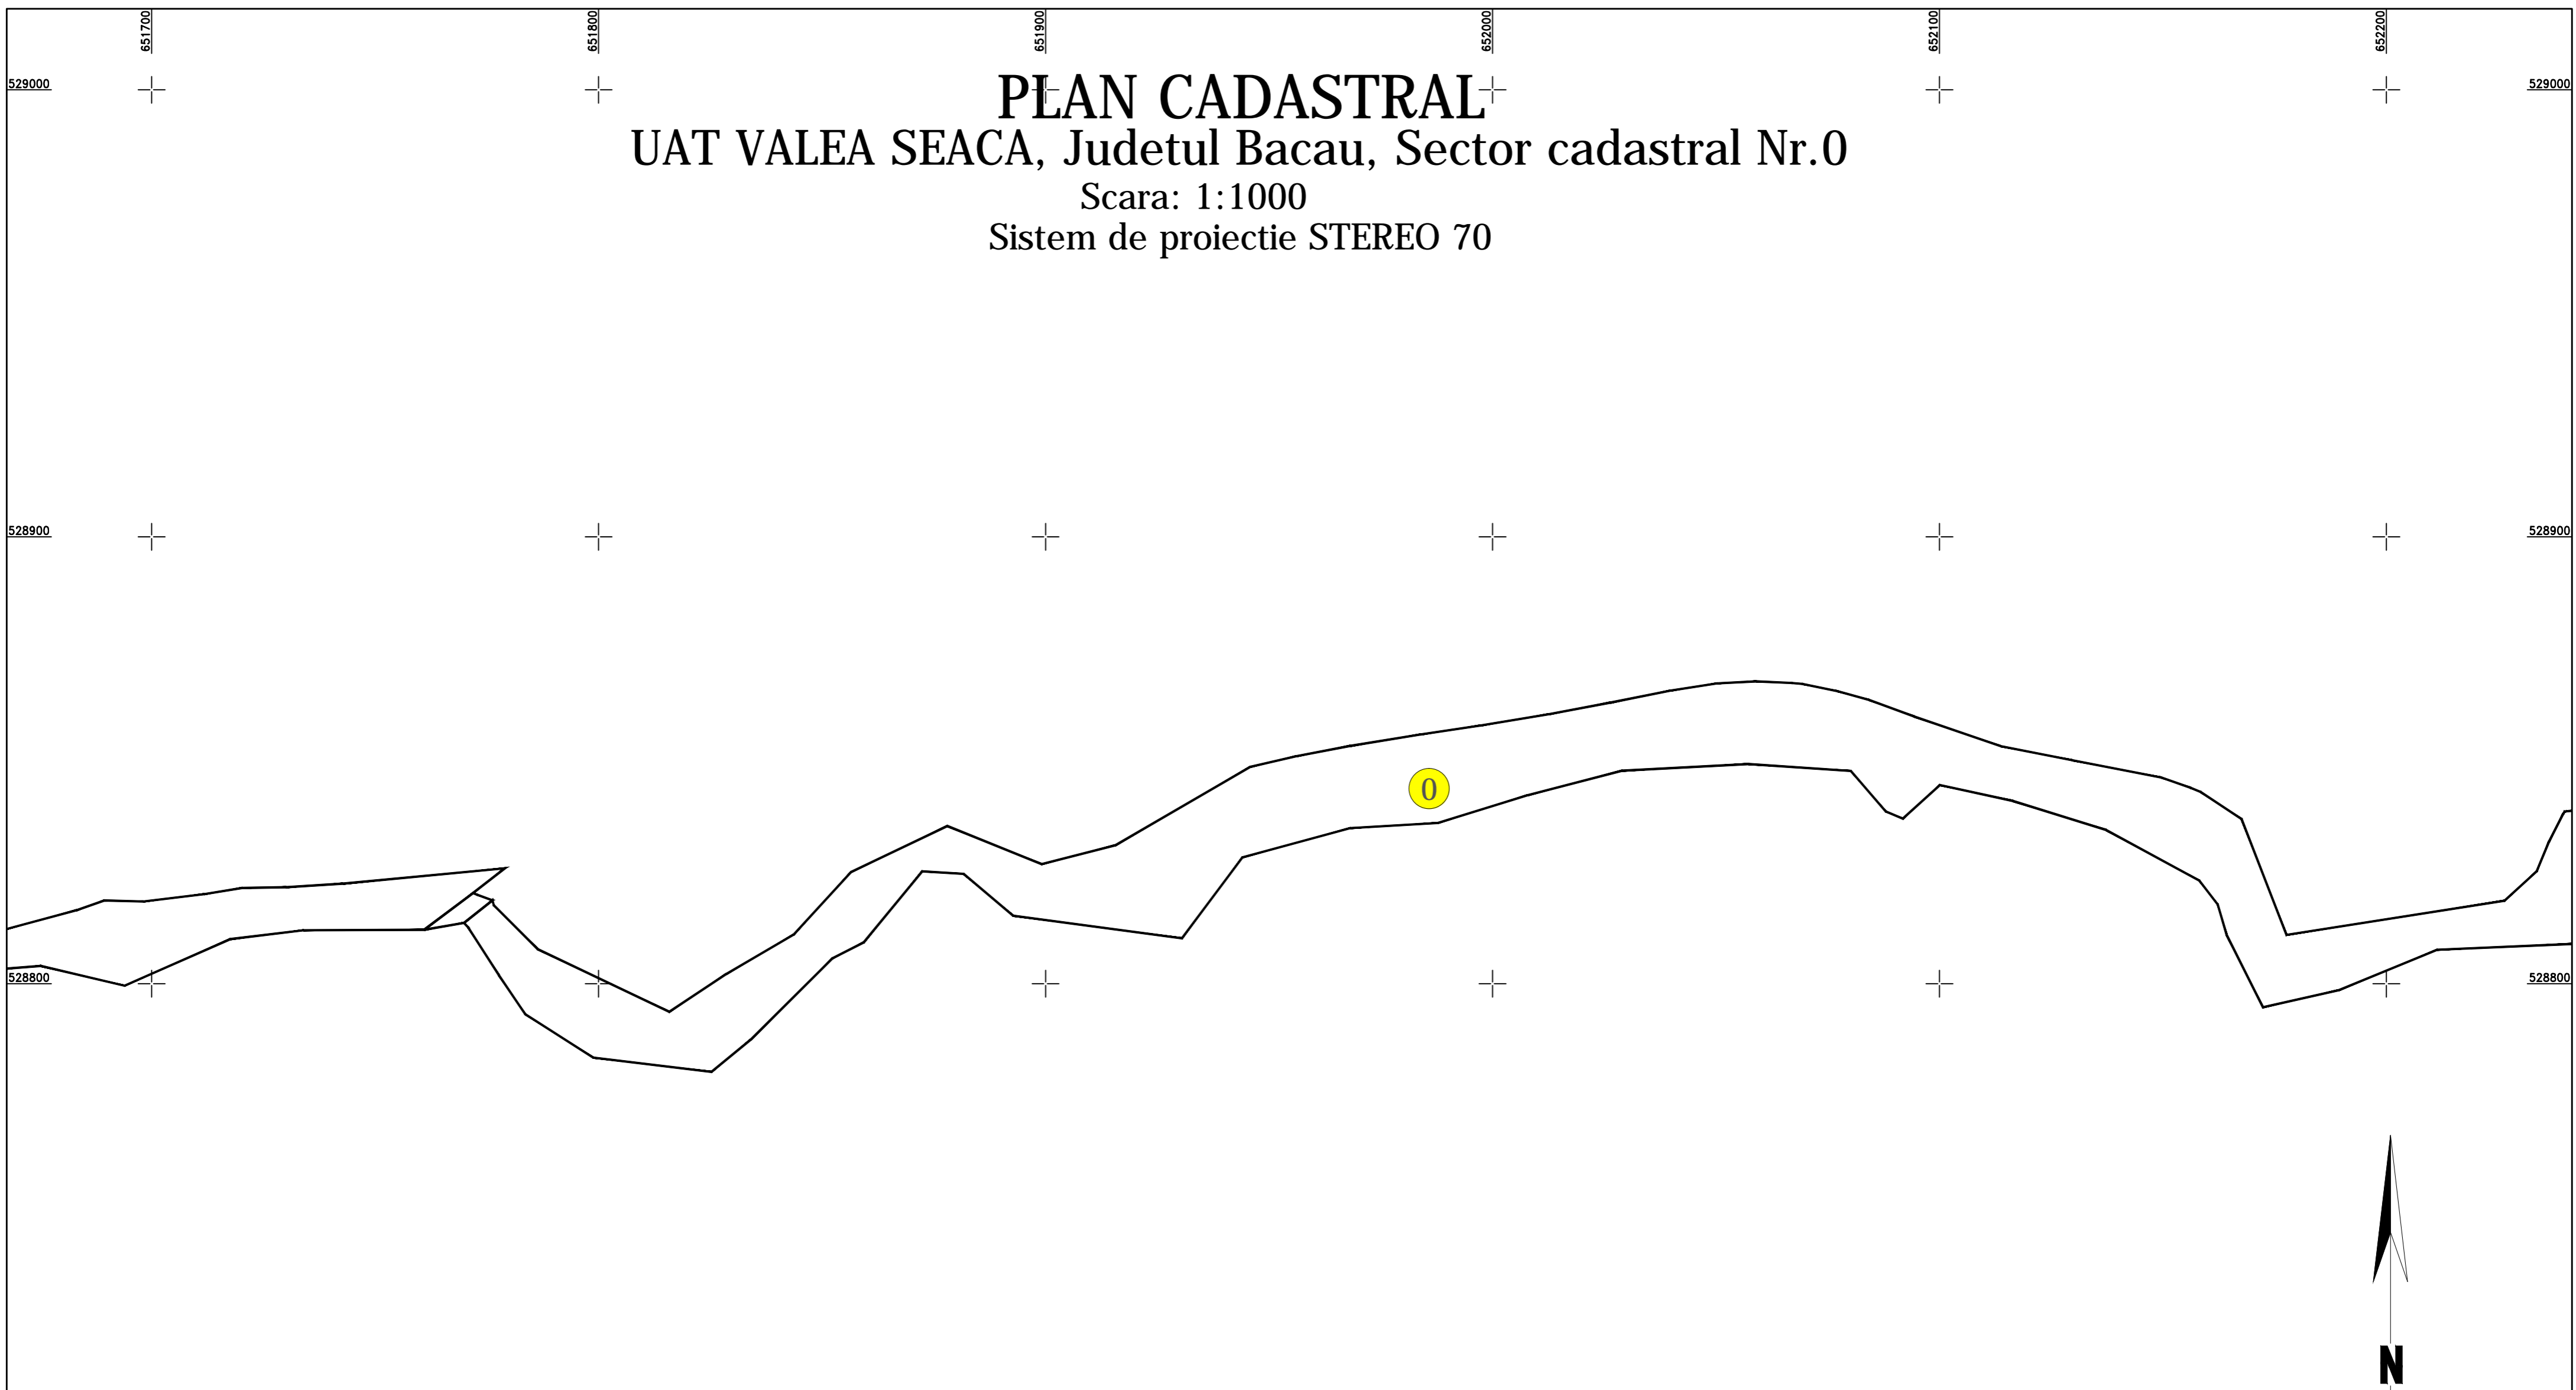

**PLAN CADASTRAL**  
**UAT VALEA SEACA, Judetul Bacau, Sector cadastral Nr.0**  
Scara: 1:1000  
Sistem de proiectie STEREO 70

PLANSA 5

**LEGENDA:**

	- Limita sector cadastral 0
	- Limita contur imobil
	- Limita constructii
	- Limita intravilan
	- Limita UAT
1	- ID-Imobil
	- Numar sector cadastral