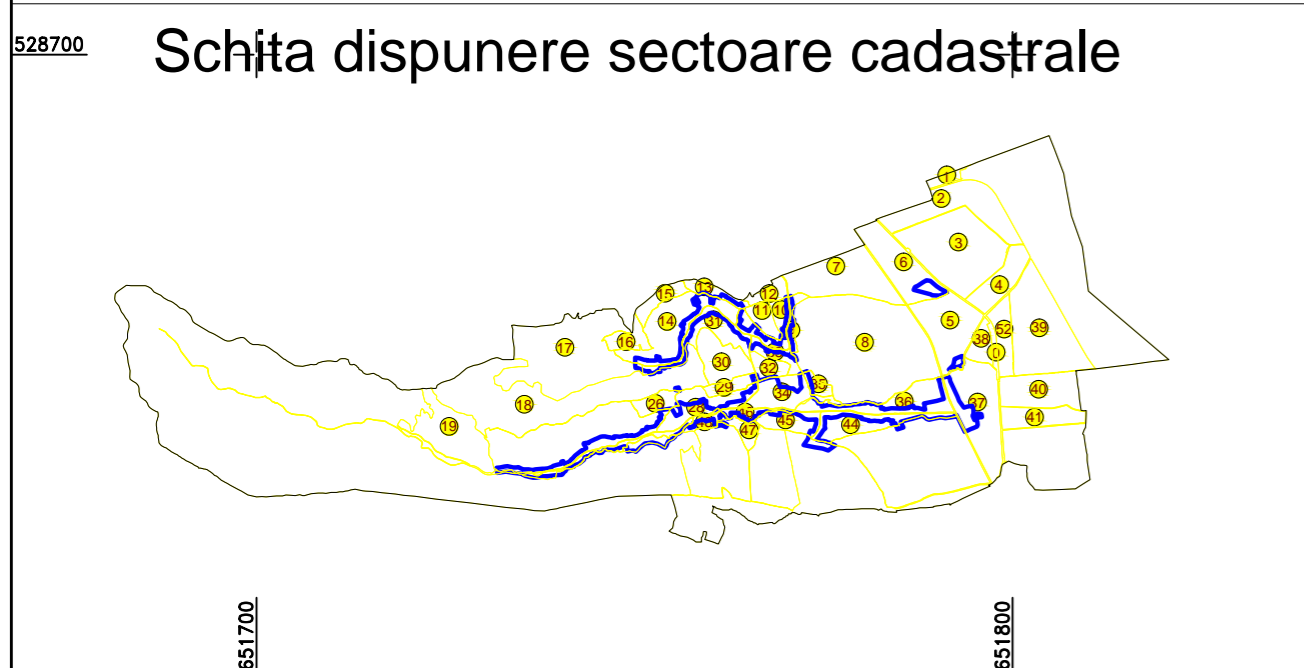

**PLAN CADASTRAL**  
**UAT VALEA SEACA, Judetul Bacau, Sector cadastral Nr.0**  
Scara: 1:1000  
Sistem de proiectie STEREO 70

PLANSA 5

**LEGENDA:**

	- Limita sector cadastral 0
	- Limita contur imobil
	- Limita constructii
	- Limita intravilan
	- Limita UAT
1	- ID-Imobil
	- Numar sector cadastral

Executant:  
S.C. HELMERT S.R.L.

Data :2026  
"Spre Publicare"

651700 651800 651900 652000 652100 528700 528800 528900