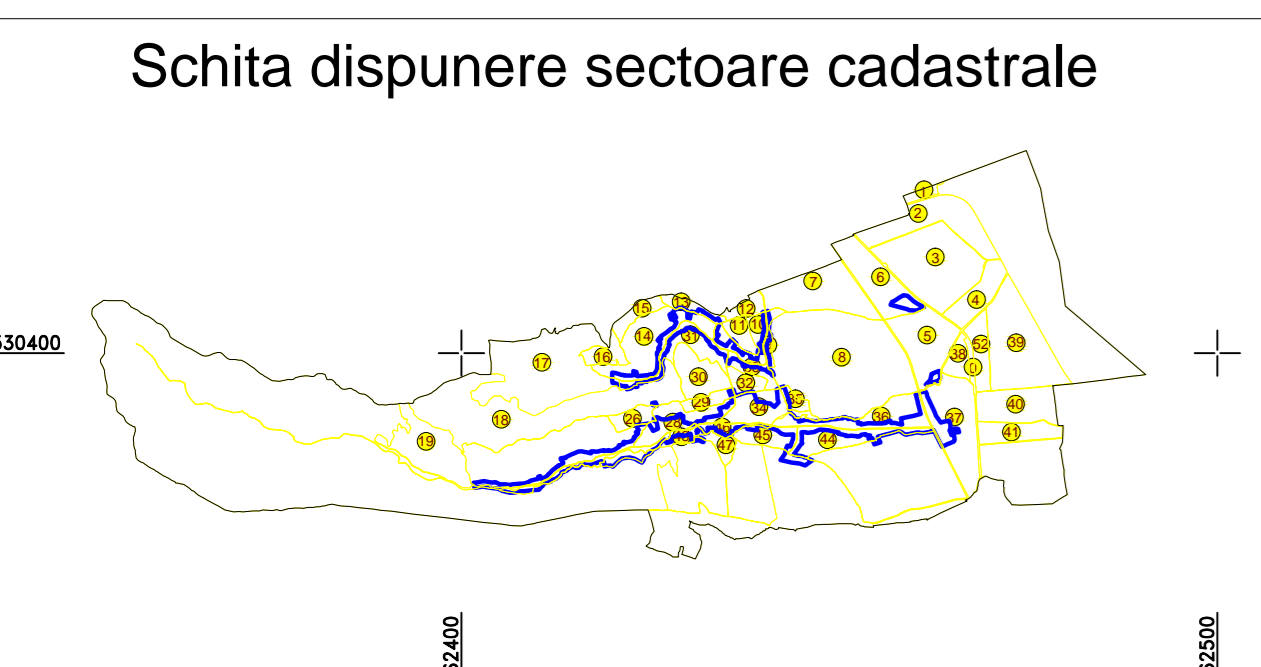

0

UAT CORBASCA