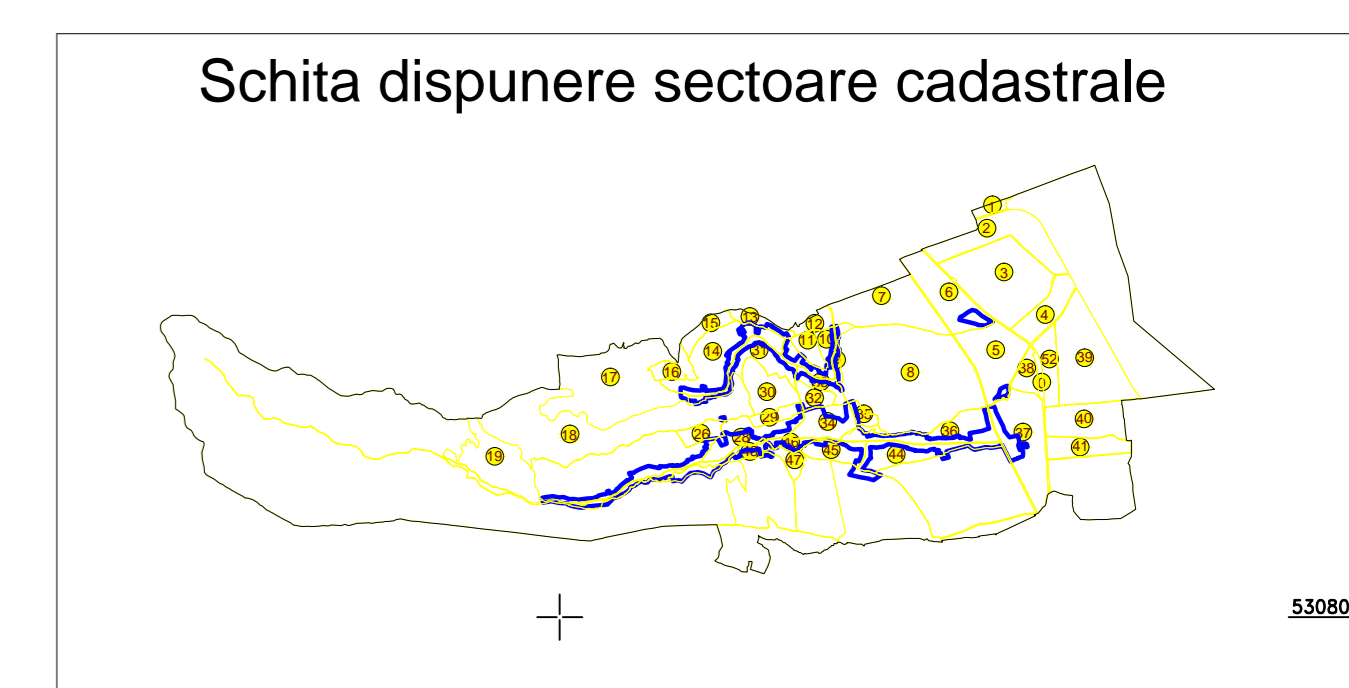

**PLAN CADASTRAL**  
UAT VALEA SEACA, Judetul Bacau, Sector cadastral Nr.0  
Scara: 1:1000  
Sistem de proiectie STEREO 70

PLANSĂ 48

**LEGENDA:**

	Linia sector cadastral 0
	Linia contur imobil
	Linia constructii
	Linia intravilan
	Linia UAT
	PI imobil
	Notișor sector cadastral