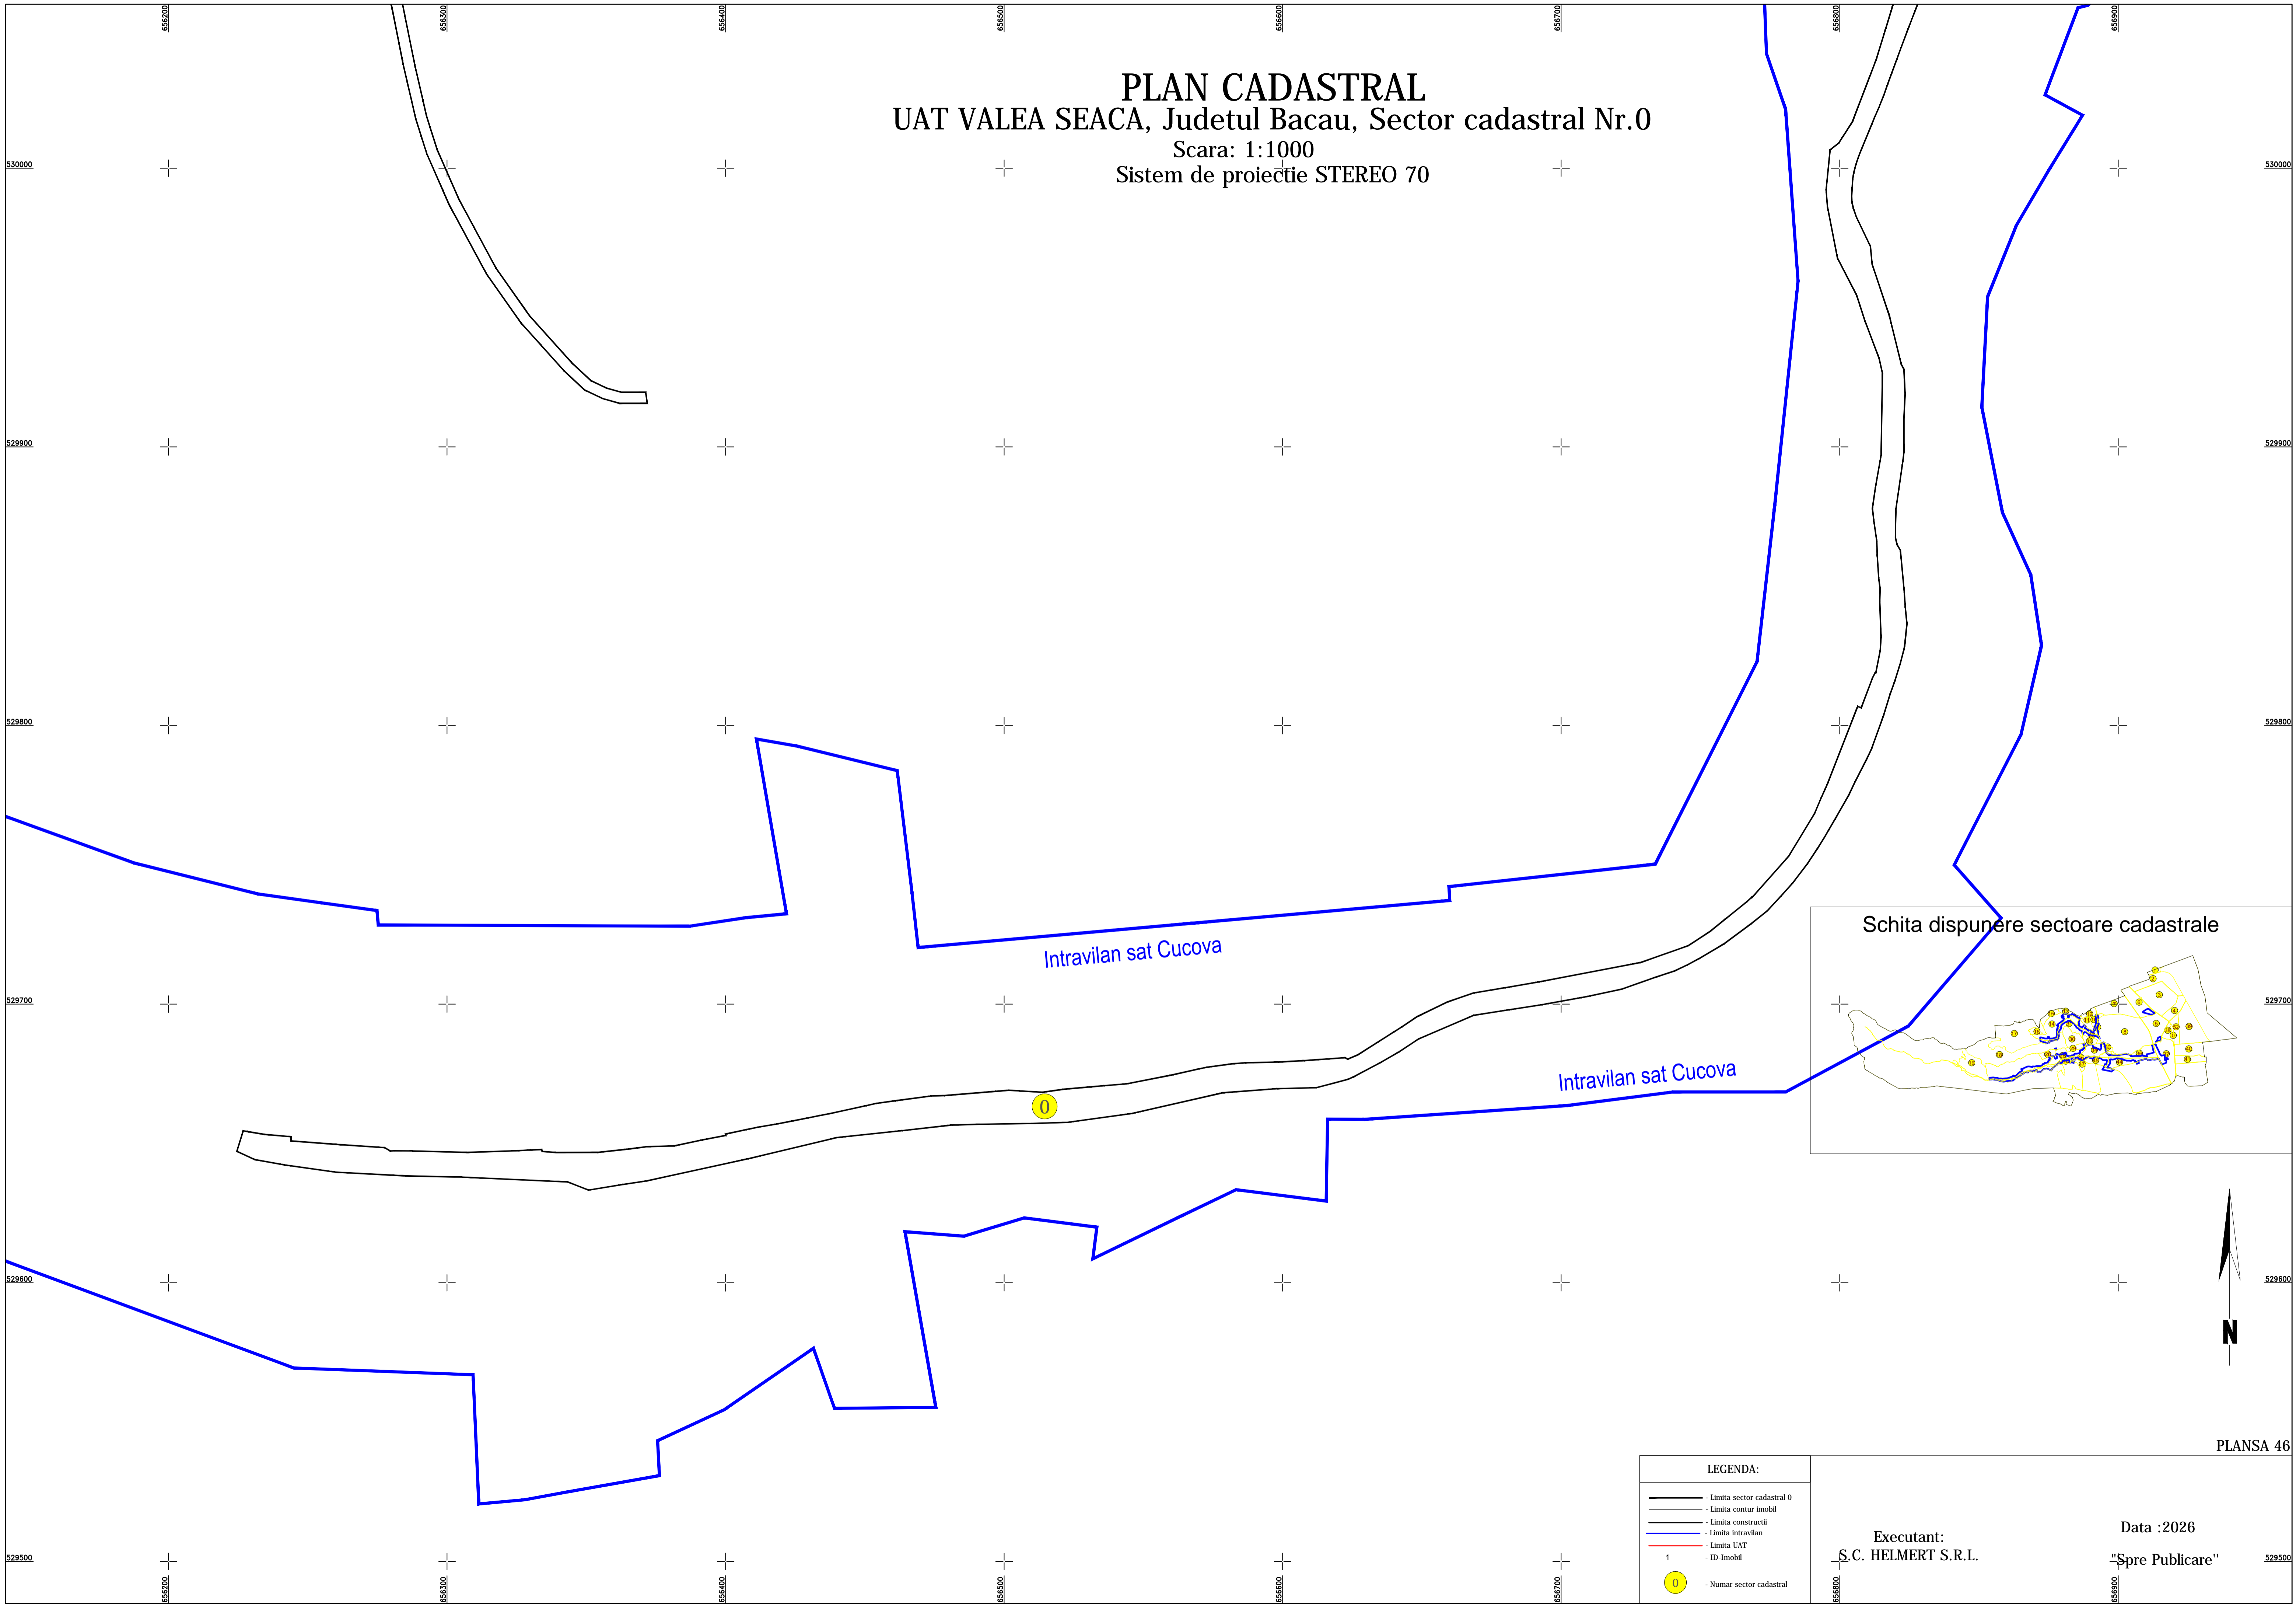

PLAN CADASTRAL
UAT VALEA SEACA, Judetul Bacau, Sector cadastral Nr.0
Scara: 1:1000
Sistem de proiectie STEREO 70

LEGENDA:

	- Limita sector cadastral 0
	- Limita contur imobil
	- Limita constructii
	- Limita intravilan
	- Limita UAT
	- ID-Imobil
	- Numar sector cadastral