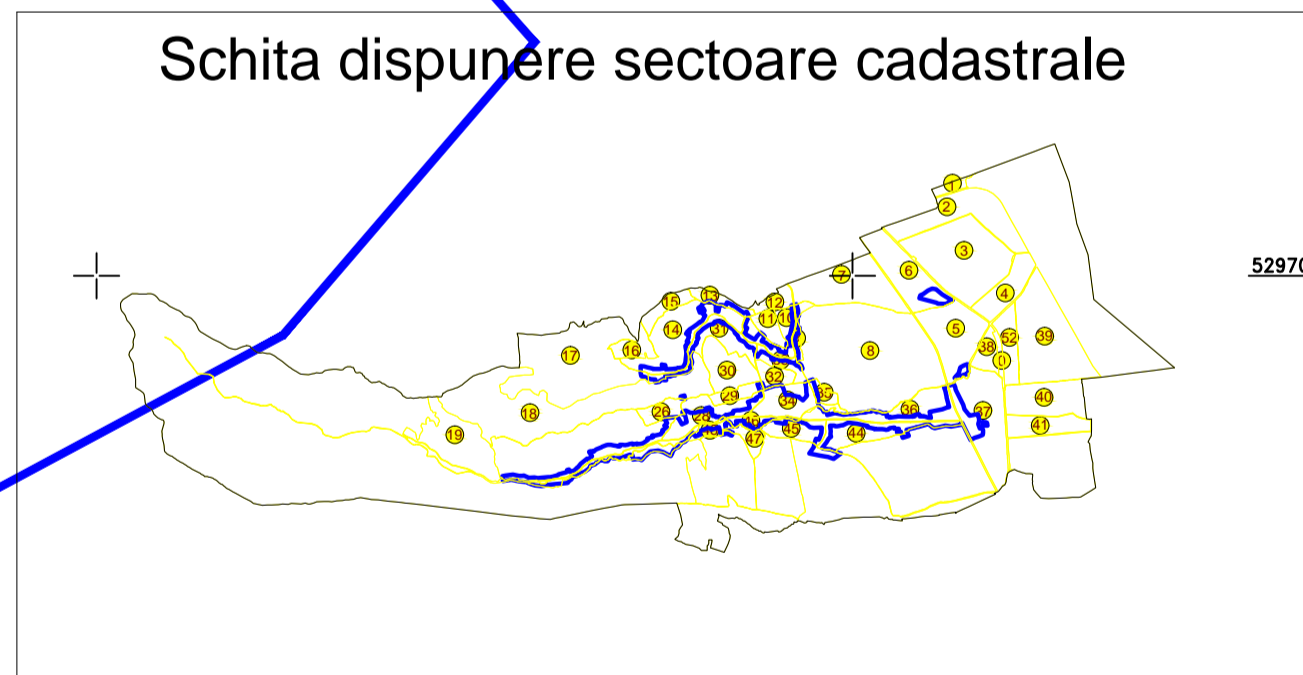

PLAN CADASTRAL
UAT VALEA SEACA, Judetul Bacau, Sector cadastral Nr.0
Scara: 1:1000
Sistem de proiectie STEREO 70

LEGENDA:

	- Limita sector cadastral 0
	- Limita contur imobil
	- Limita constructii
	- Limita intravilan
	- Limita UAT
	- ID-Imobil
	- Numar sector cadastral