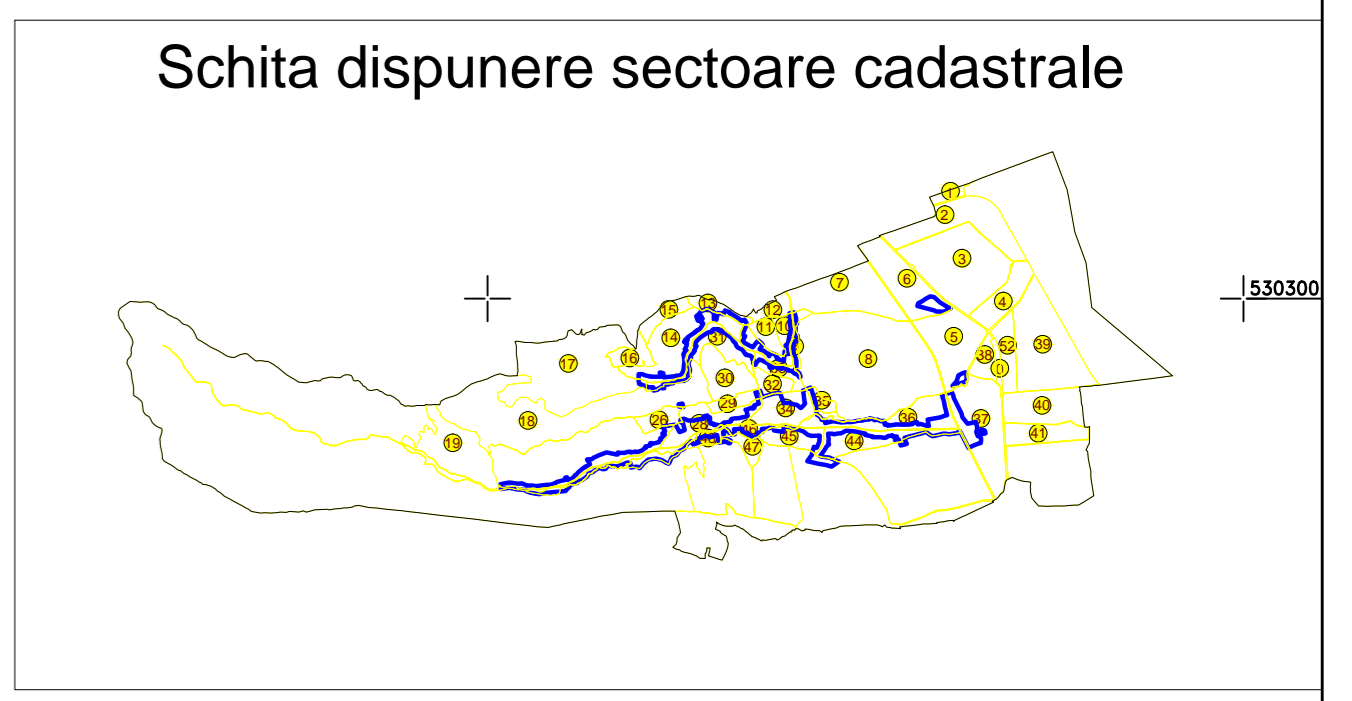

PLAN CADASTRAL  
UAT VALEA SEACA, Judetul Bacau, Sector cadastral Nr.0  
Scara: 1:1000  
Sistem de proiectie STEREO 70

UAT ORBENI

Intravilan sat Cucuova

0

Intravilan sat Cucuova

PLANSĂ 45

LEGENDA:

	Limita sector cadastral 0
	Limita control inchid
	Limita comunitate
	Limita intravilan
	Limita UAT
	DI inchid
	Numar sector cadastral