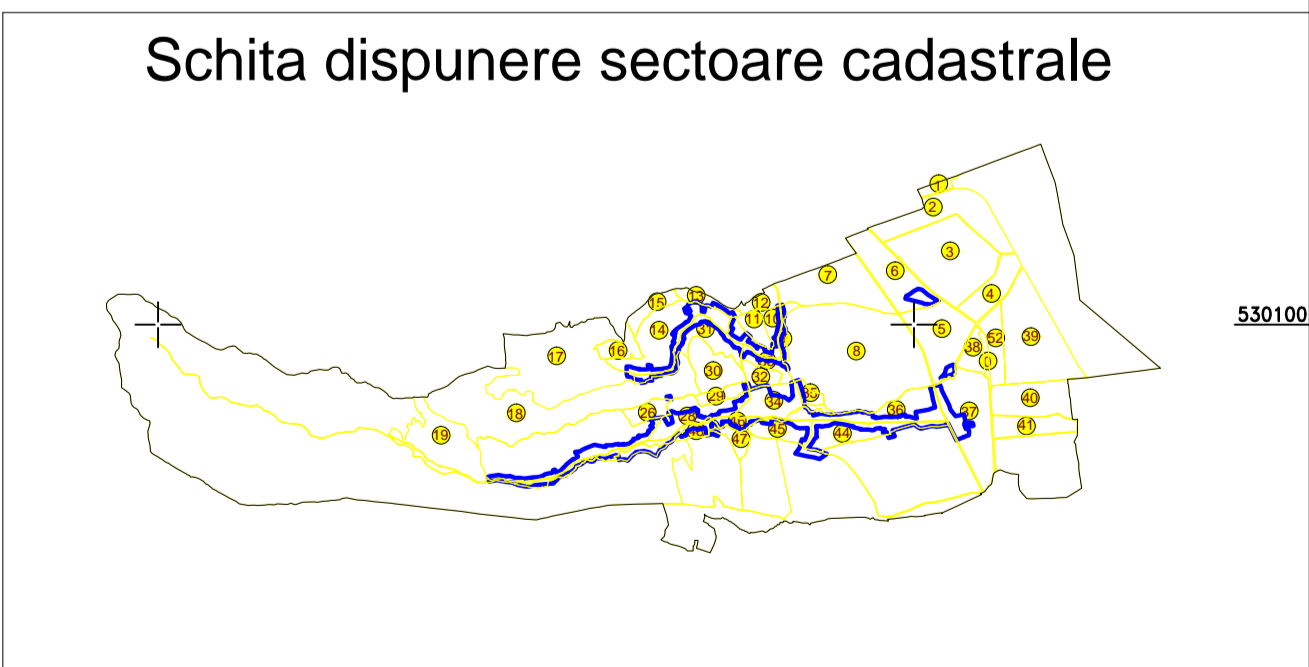

PLAN CADASTRAL
UAT VALEA SEACA, Judetul Bacau, Sector cadastral Nr.0
Scara: 1:1000
Sistem de proiectie STEREO 70

UAT ORBENI

Intravilan sat Cucova

Intravilan sat Cucova

106

N

LEGENDA:

	Limita sector cadastral 0
	Limita comuna invidii
	Limita comunitati
	Limita intravilan
	Limita UAT
	107 invidii
	0 - Nume sector cadastral