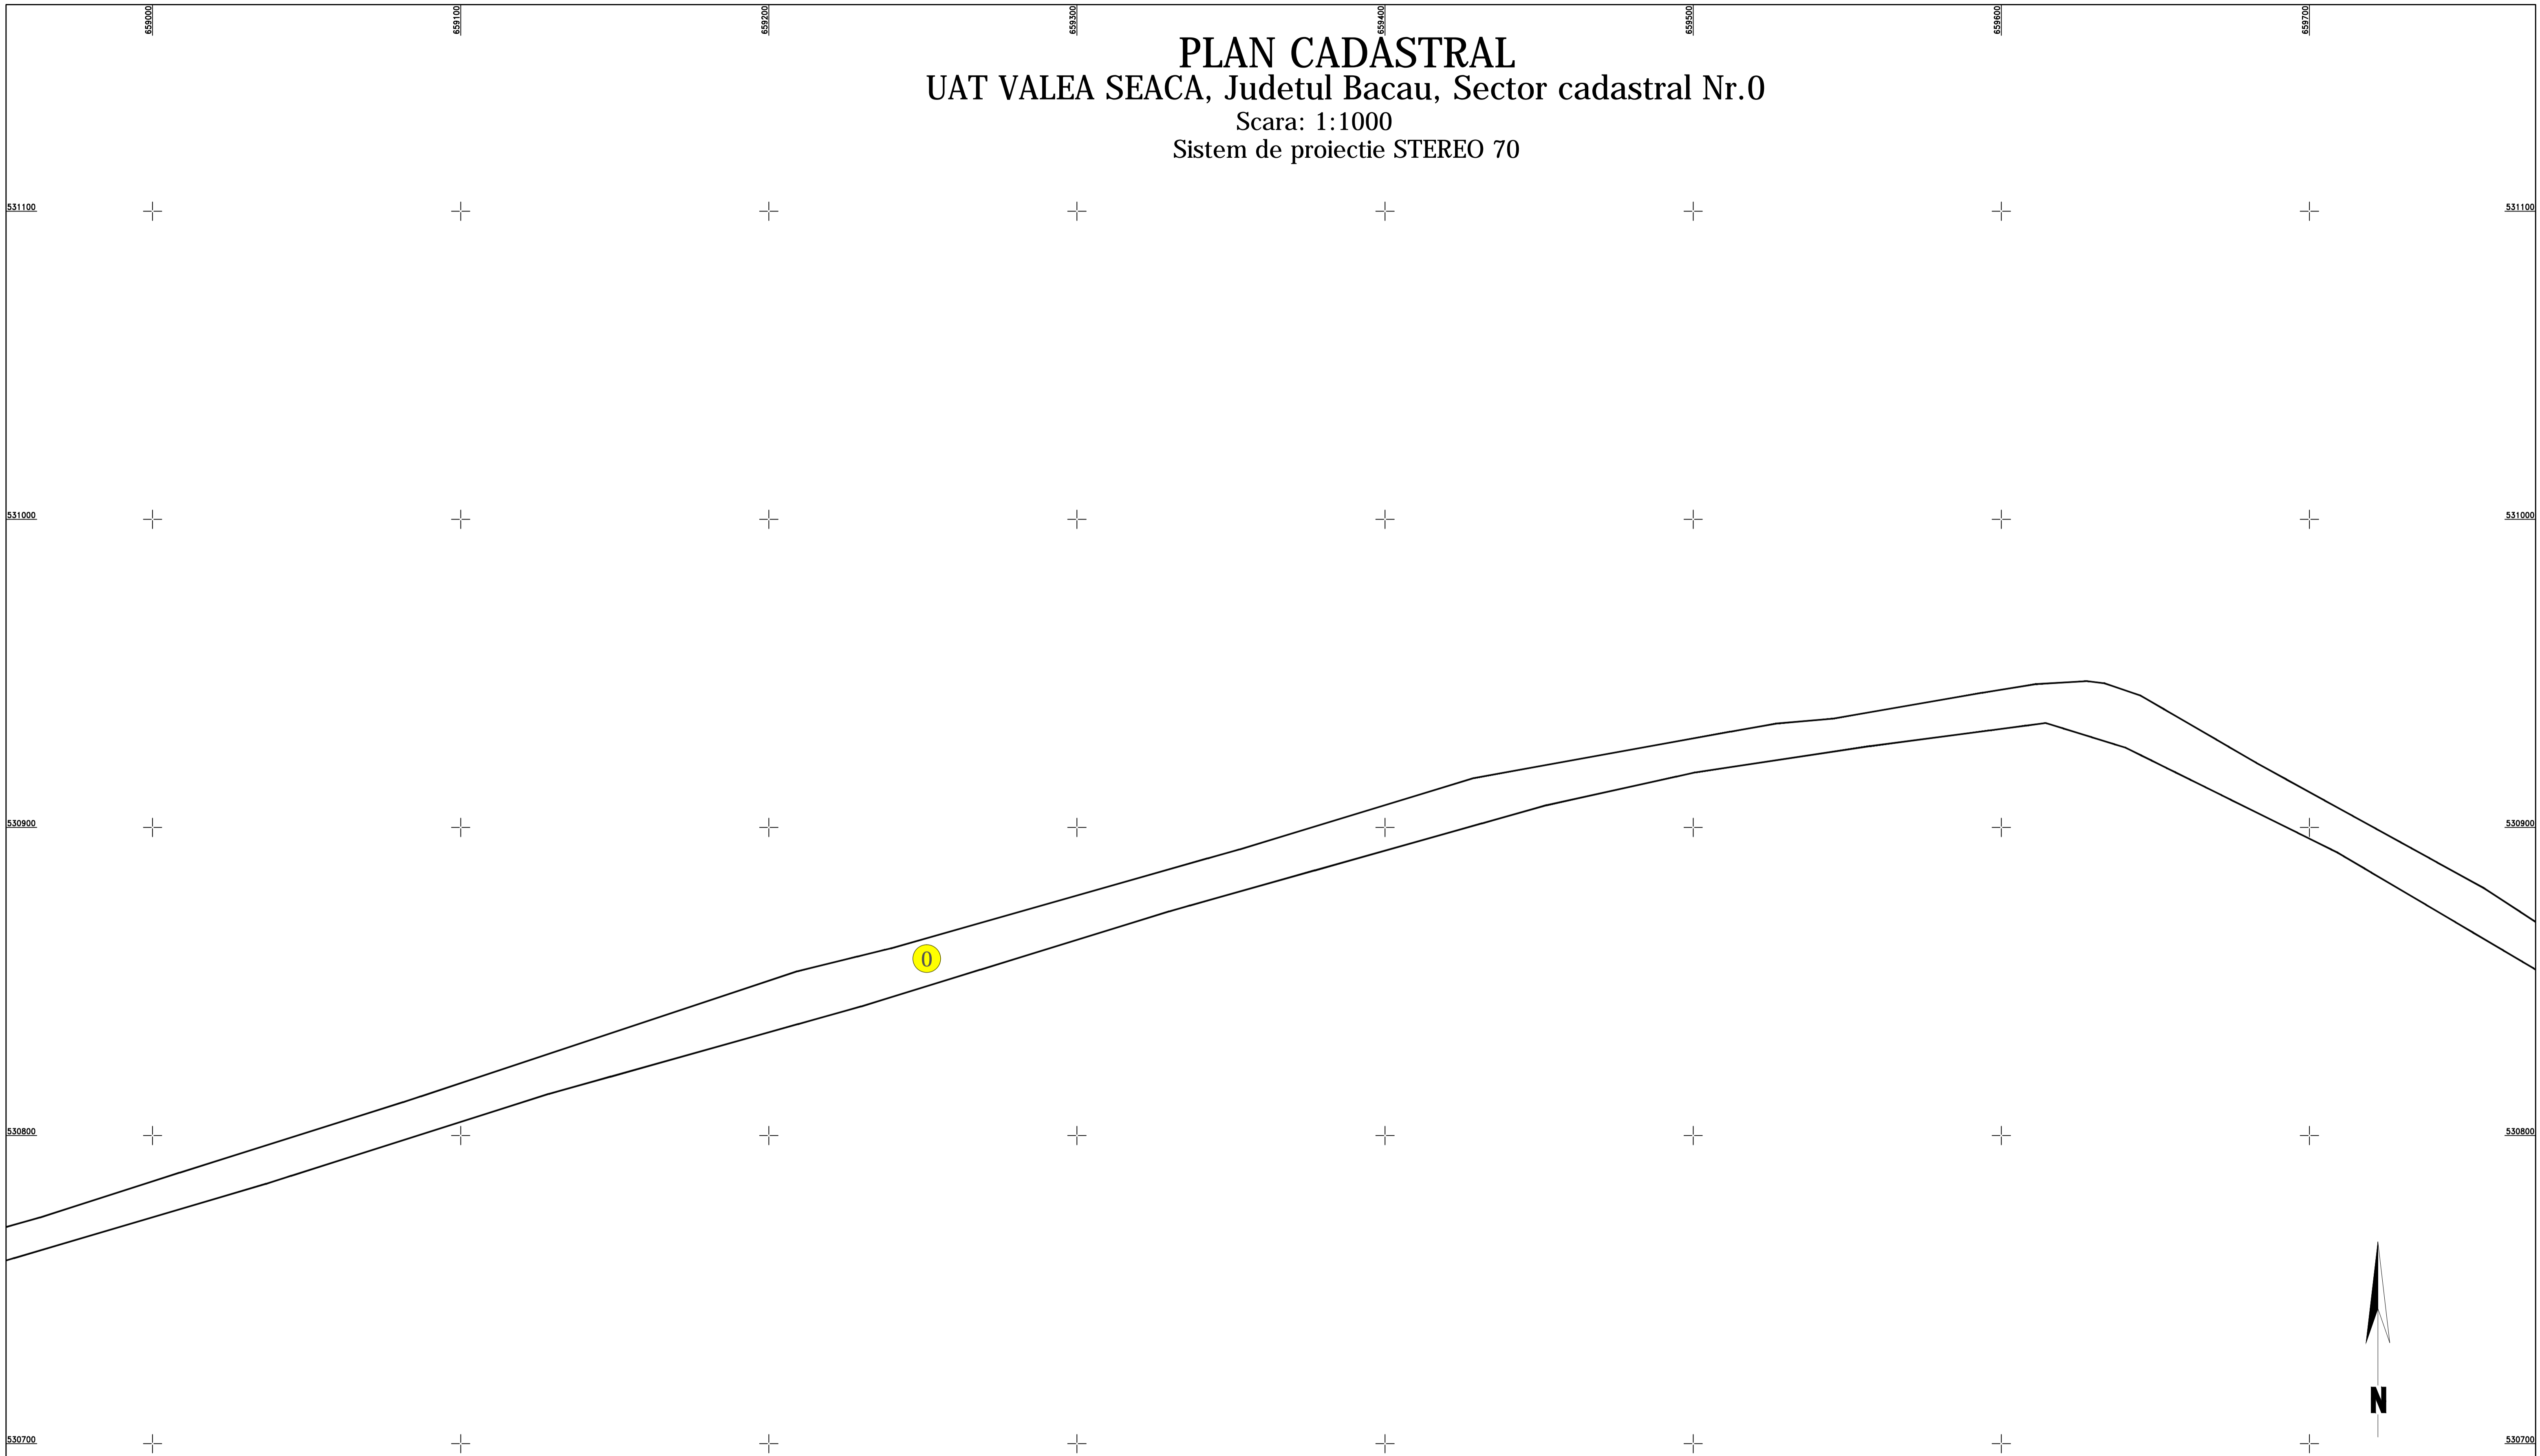

PLAN CADASTRAL
UAT VALEA SEACA, Judetul Bacau, Sector cadastral Nr.0
Scara: 1:1000
Sistem de proiectie STEREO 70

LEGENDA:

	- Limita sector cadastral 0
	- Limita contur imobil
	- Limita constructii
	- Limita intravilan
	- Limita UAT
	- ID-Imobil
	- Numar sector cadastral