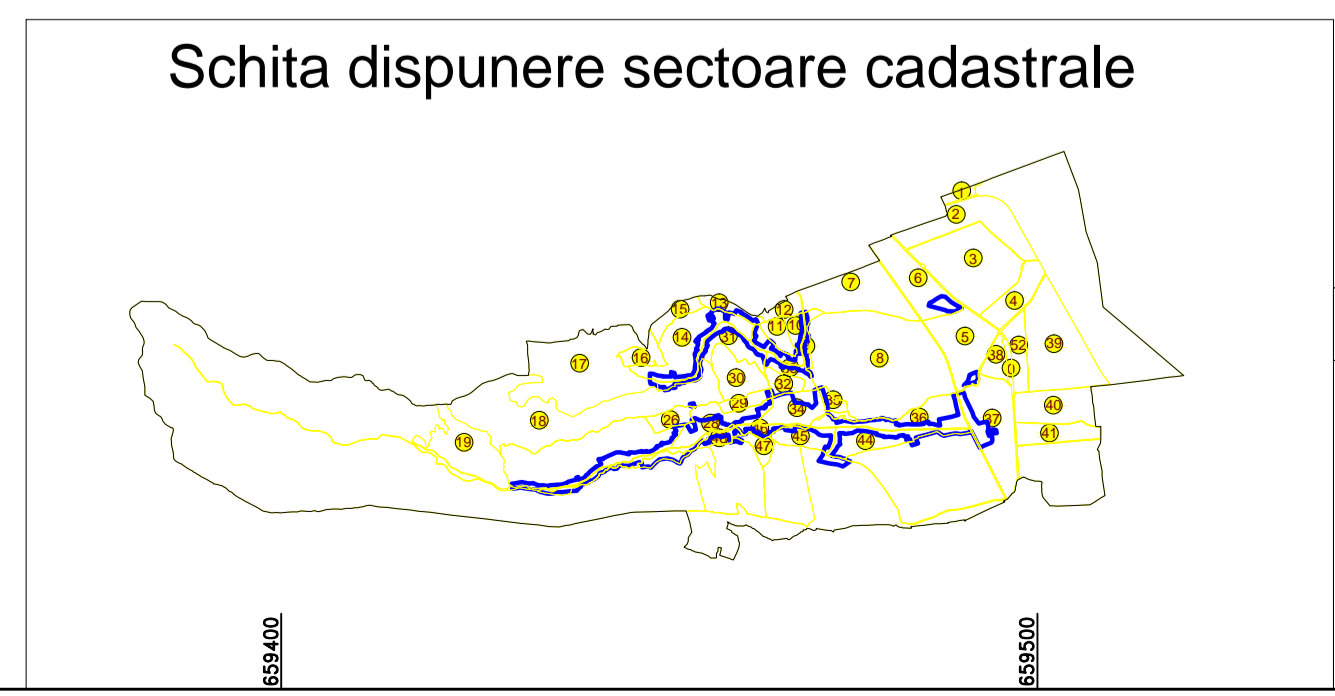

PLAN CADASTRAL
UAT VALEA SEACA, Judetul Bacau, Sector cadastral Nr.0
Scara: 1:1000
Sistem de proiectie STEREO 70

LEGENDA:

	- Limita sector cadastral 0
	- Limita contur imobil
	- Limita constructii
	- Limita intravilan
	- Limita UAT
	- ID-Imobil
	- Numar sector cadastral