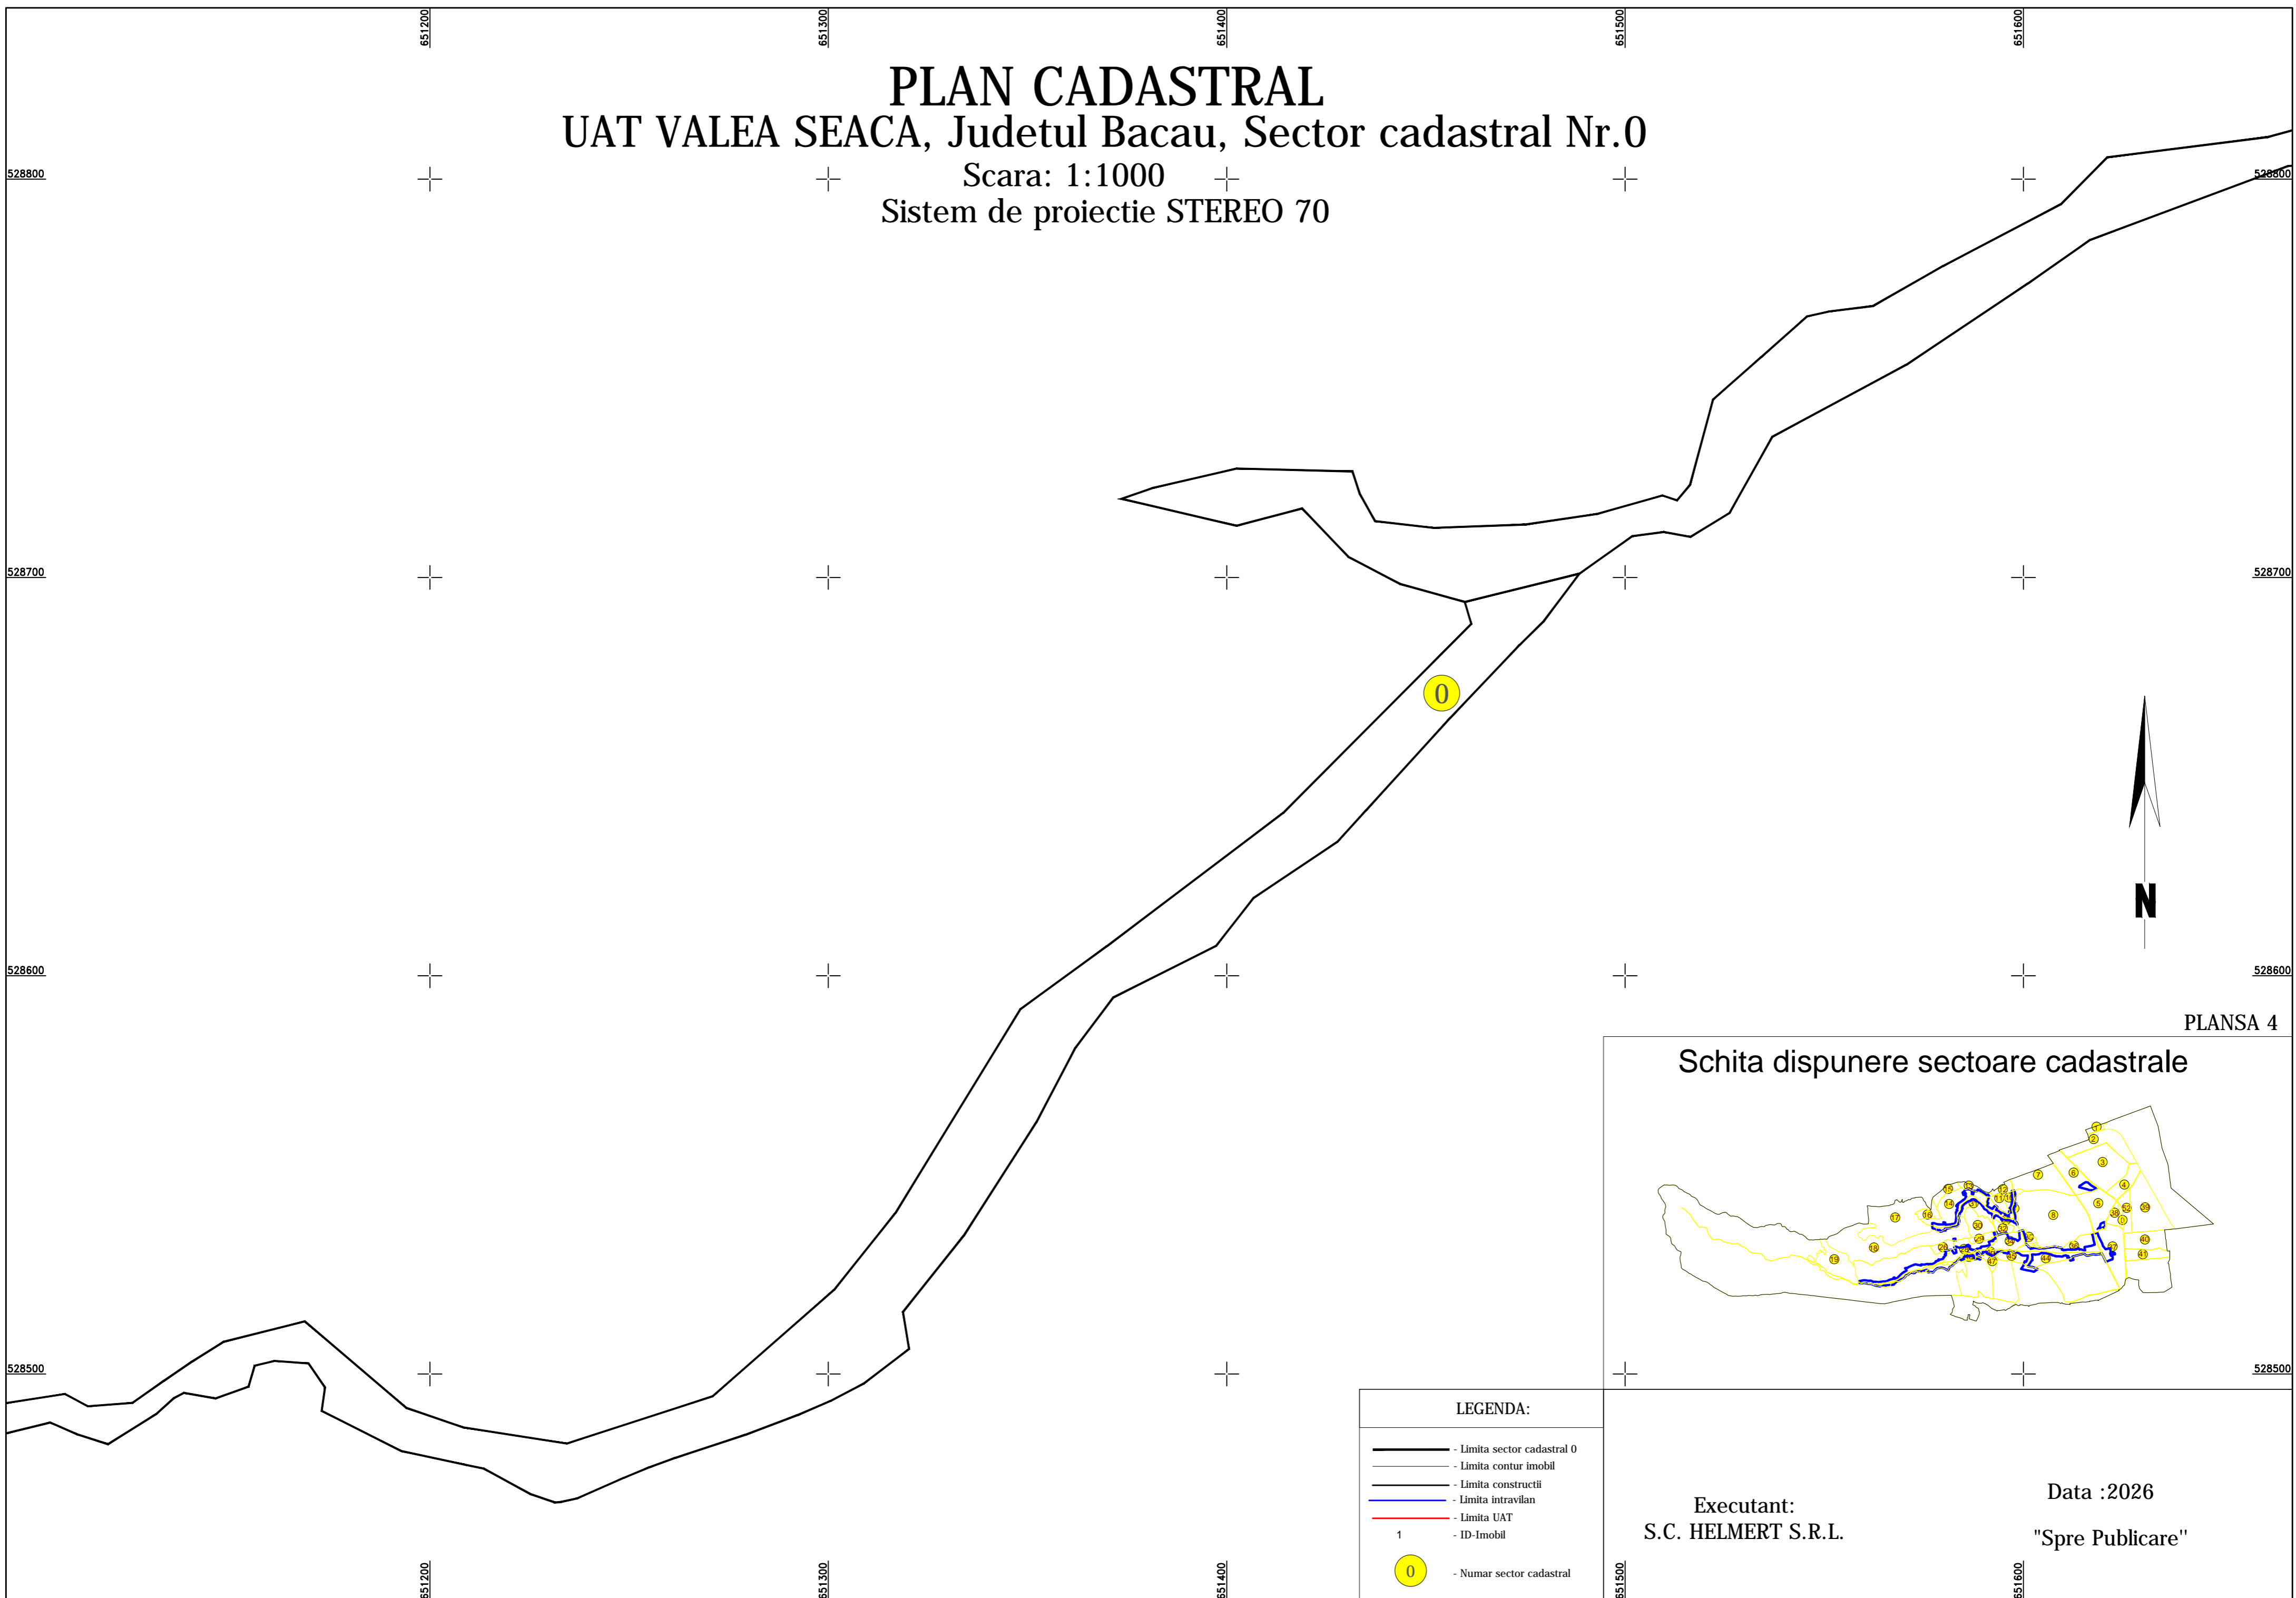

PLAN CADASTRAL
UAT VALEA SEACA, Judetul Bacau, Sector cadastral Nr.0
Scara: 1:1000
Sistem de proiectie STEREO 70

PLANSA 4

Schita dispunere sectoare cadastrale

LEGENDA:

	- Limita sector cadastral 0
	- Limita contur imobil
	- Limita constructii
	- Limita intravilan
	- Limita UAT
1	- ID-Imobil
	- Numar sector cadastral