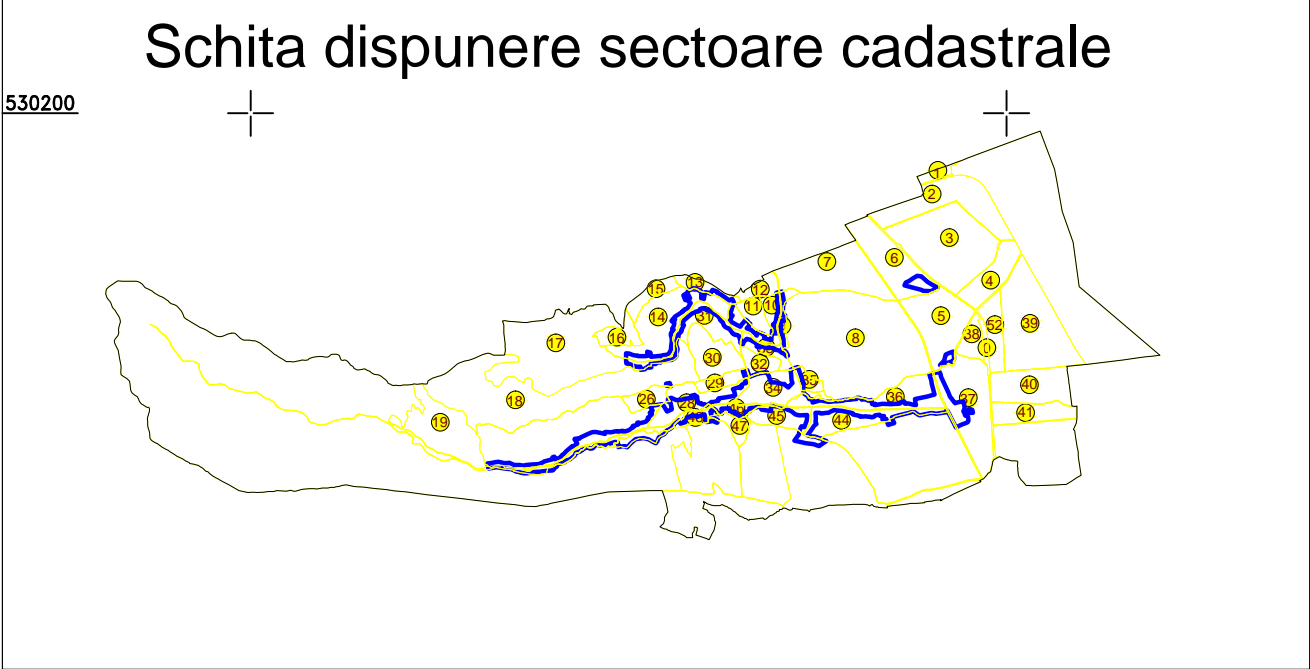

PLAN CADASTRAL

UAT VALEA SEACA, Judetul Bacau,

Sector cadastral Nr.0

Scara: 1:1000
Sistem de proiectie STEREO 70

530100 660400 **PLANSĂ 38** 660500 530100

Executant:
S.C. HELMERT S.R.L.

Data :2026
"Spre Publicare"

LEGENDA:

	- Limita sector cadastral 0
	- Limita contur imobil
	- Limita constructii
	- Limita intravilan
	- Limita UAT
1	- ID-Imobil
	- Numar sector cadastral