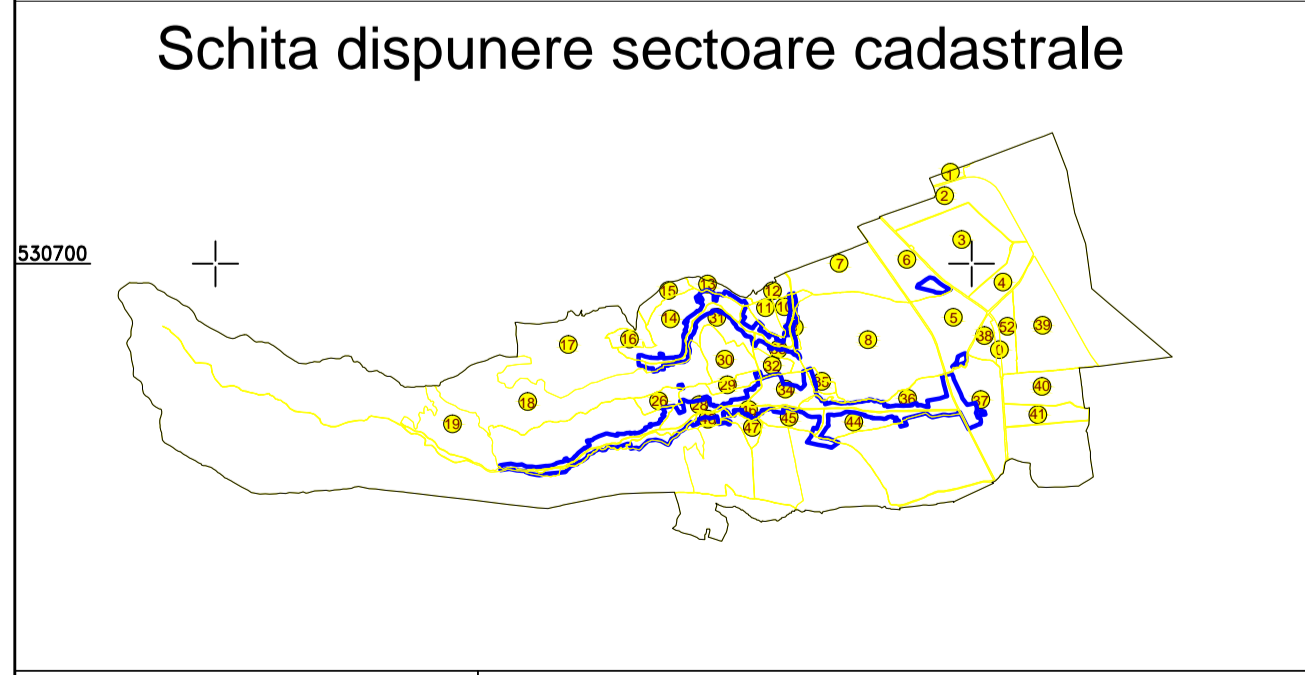

PLAN CADASTRAL
UAT VALEA SEACA, Judetul Bacau, Sector cadastral Nr.0
Scara: 1:1000
Sistem de proiectie STEREO 70

PLANSA 36

LEGENDA:

- Limita sector cadastral 0
- Limita contur imobil
- Limita constructii
- Limita intravilan
- Limita UAT
- ID-Imobil