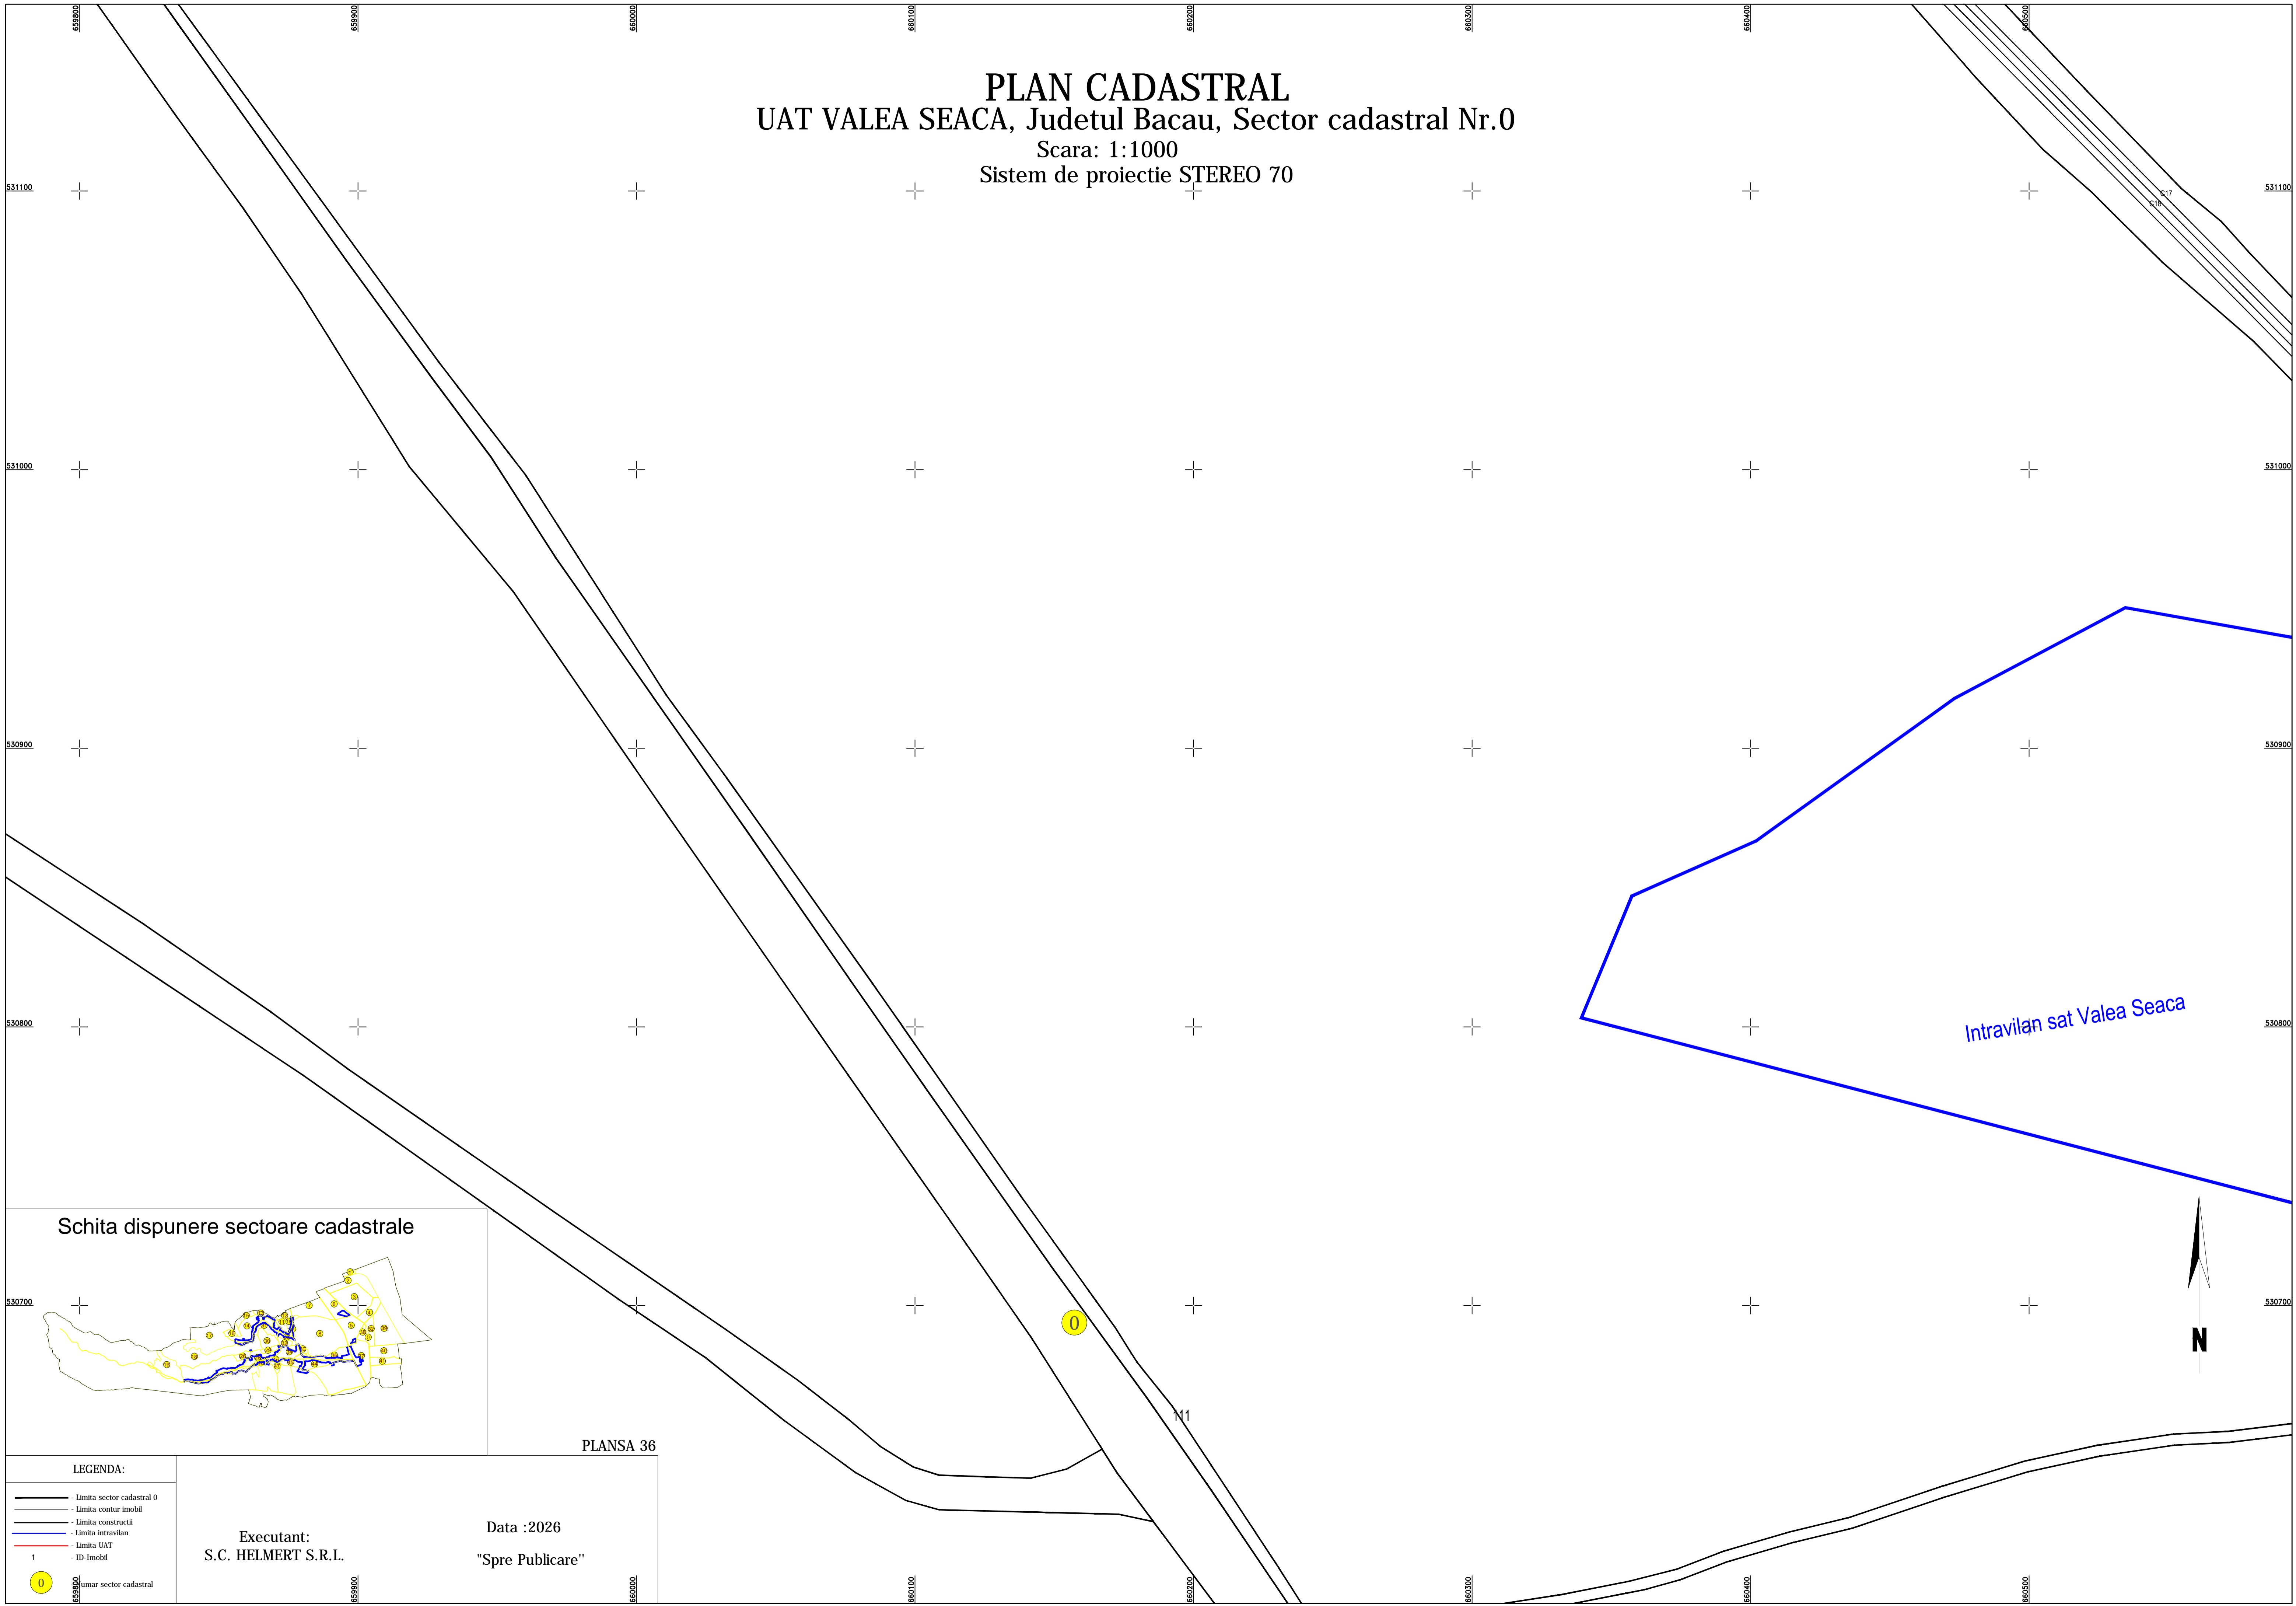

PLAN CADASTRAL
UAT VALEA SEACA, Judetul Bacau, Sector cadastral Nr.0
Scara: 1:1000
Sistem de proiectie STEREO 70

PLANSA 36

LEGENDA:

- Limita sector cadastral 0
- Limita contur imobil
- Limita constructii
- Limita intravilan
- Limita UAT
- ID-Imobil