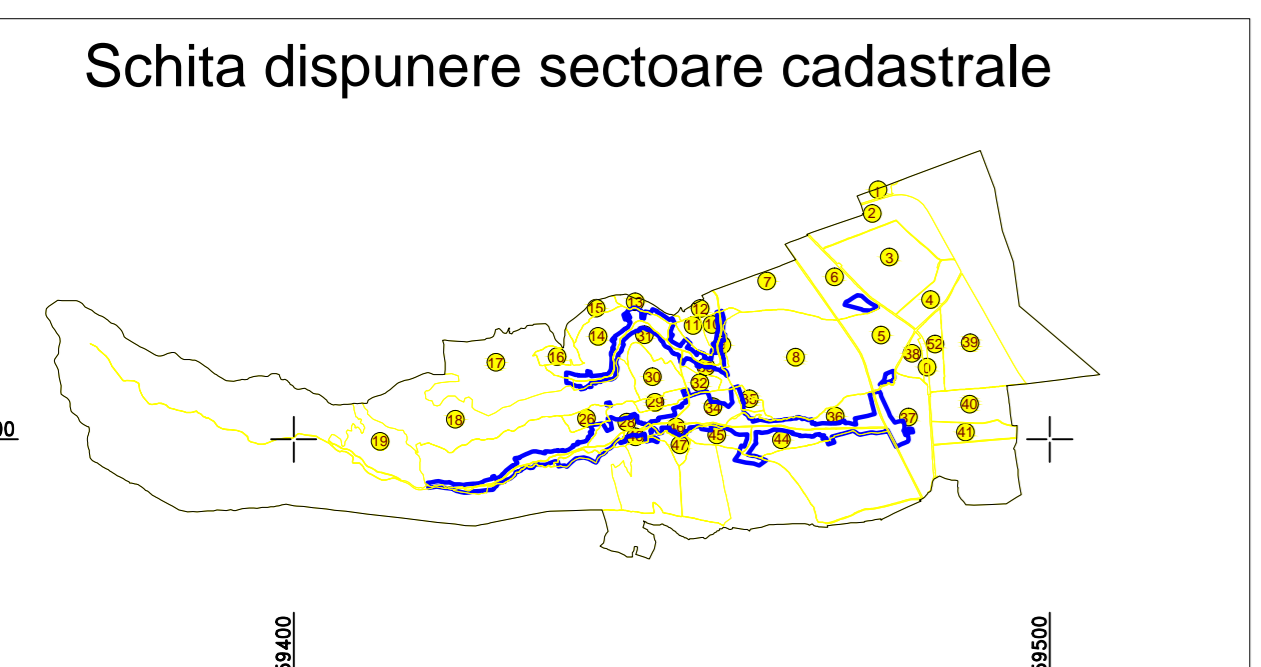

PLAN CADASTRAL
UAT VALEA SEACA, Judetul Bacau, Sector cadastral Nr.0
Scara: 1:1000
Sistem de proiectie STEREO 70

PLANSĂ 35

LEGENDA:	
	- Limita sector cadastral 0
	- Limita contur imobil
	- Limita constructii
	- Limita intravilan
	- Limita UAT
	- ID imobil
	- Numar sector cadastral

Executant:
S.C. HELMERT S.R.L.

Data :2026
"Spre Publicare"

UAT ORBENI

UAT ORBENI

1

2

127

128

129

130

131

132

133

134

135