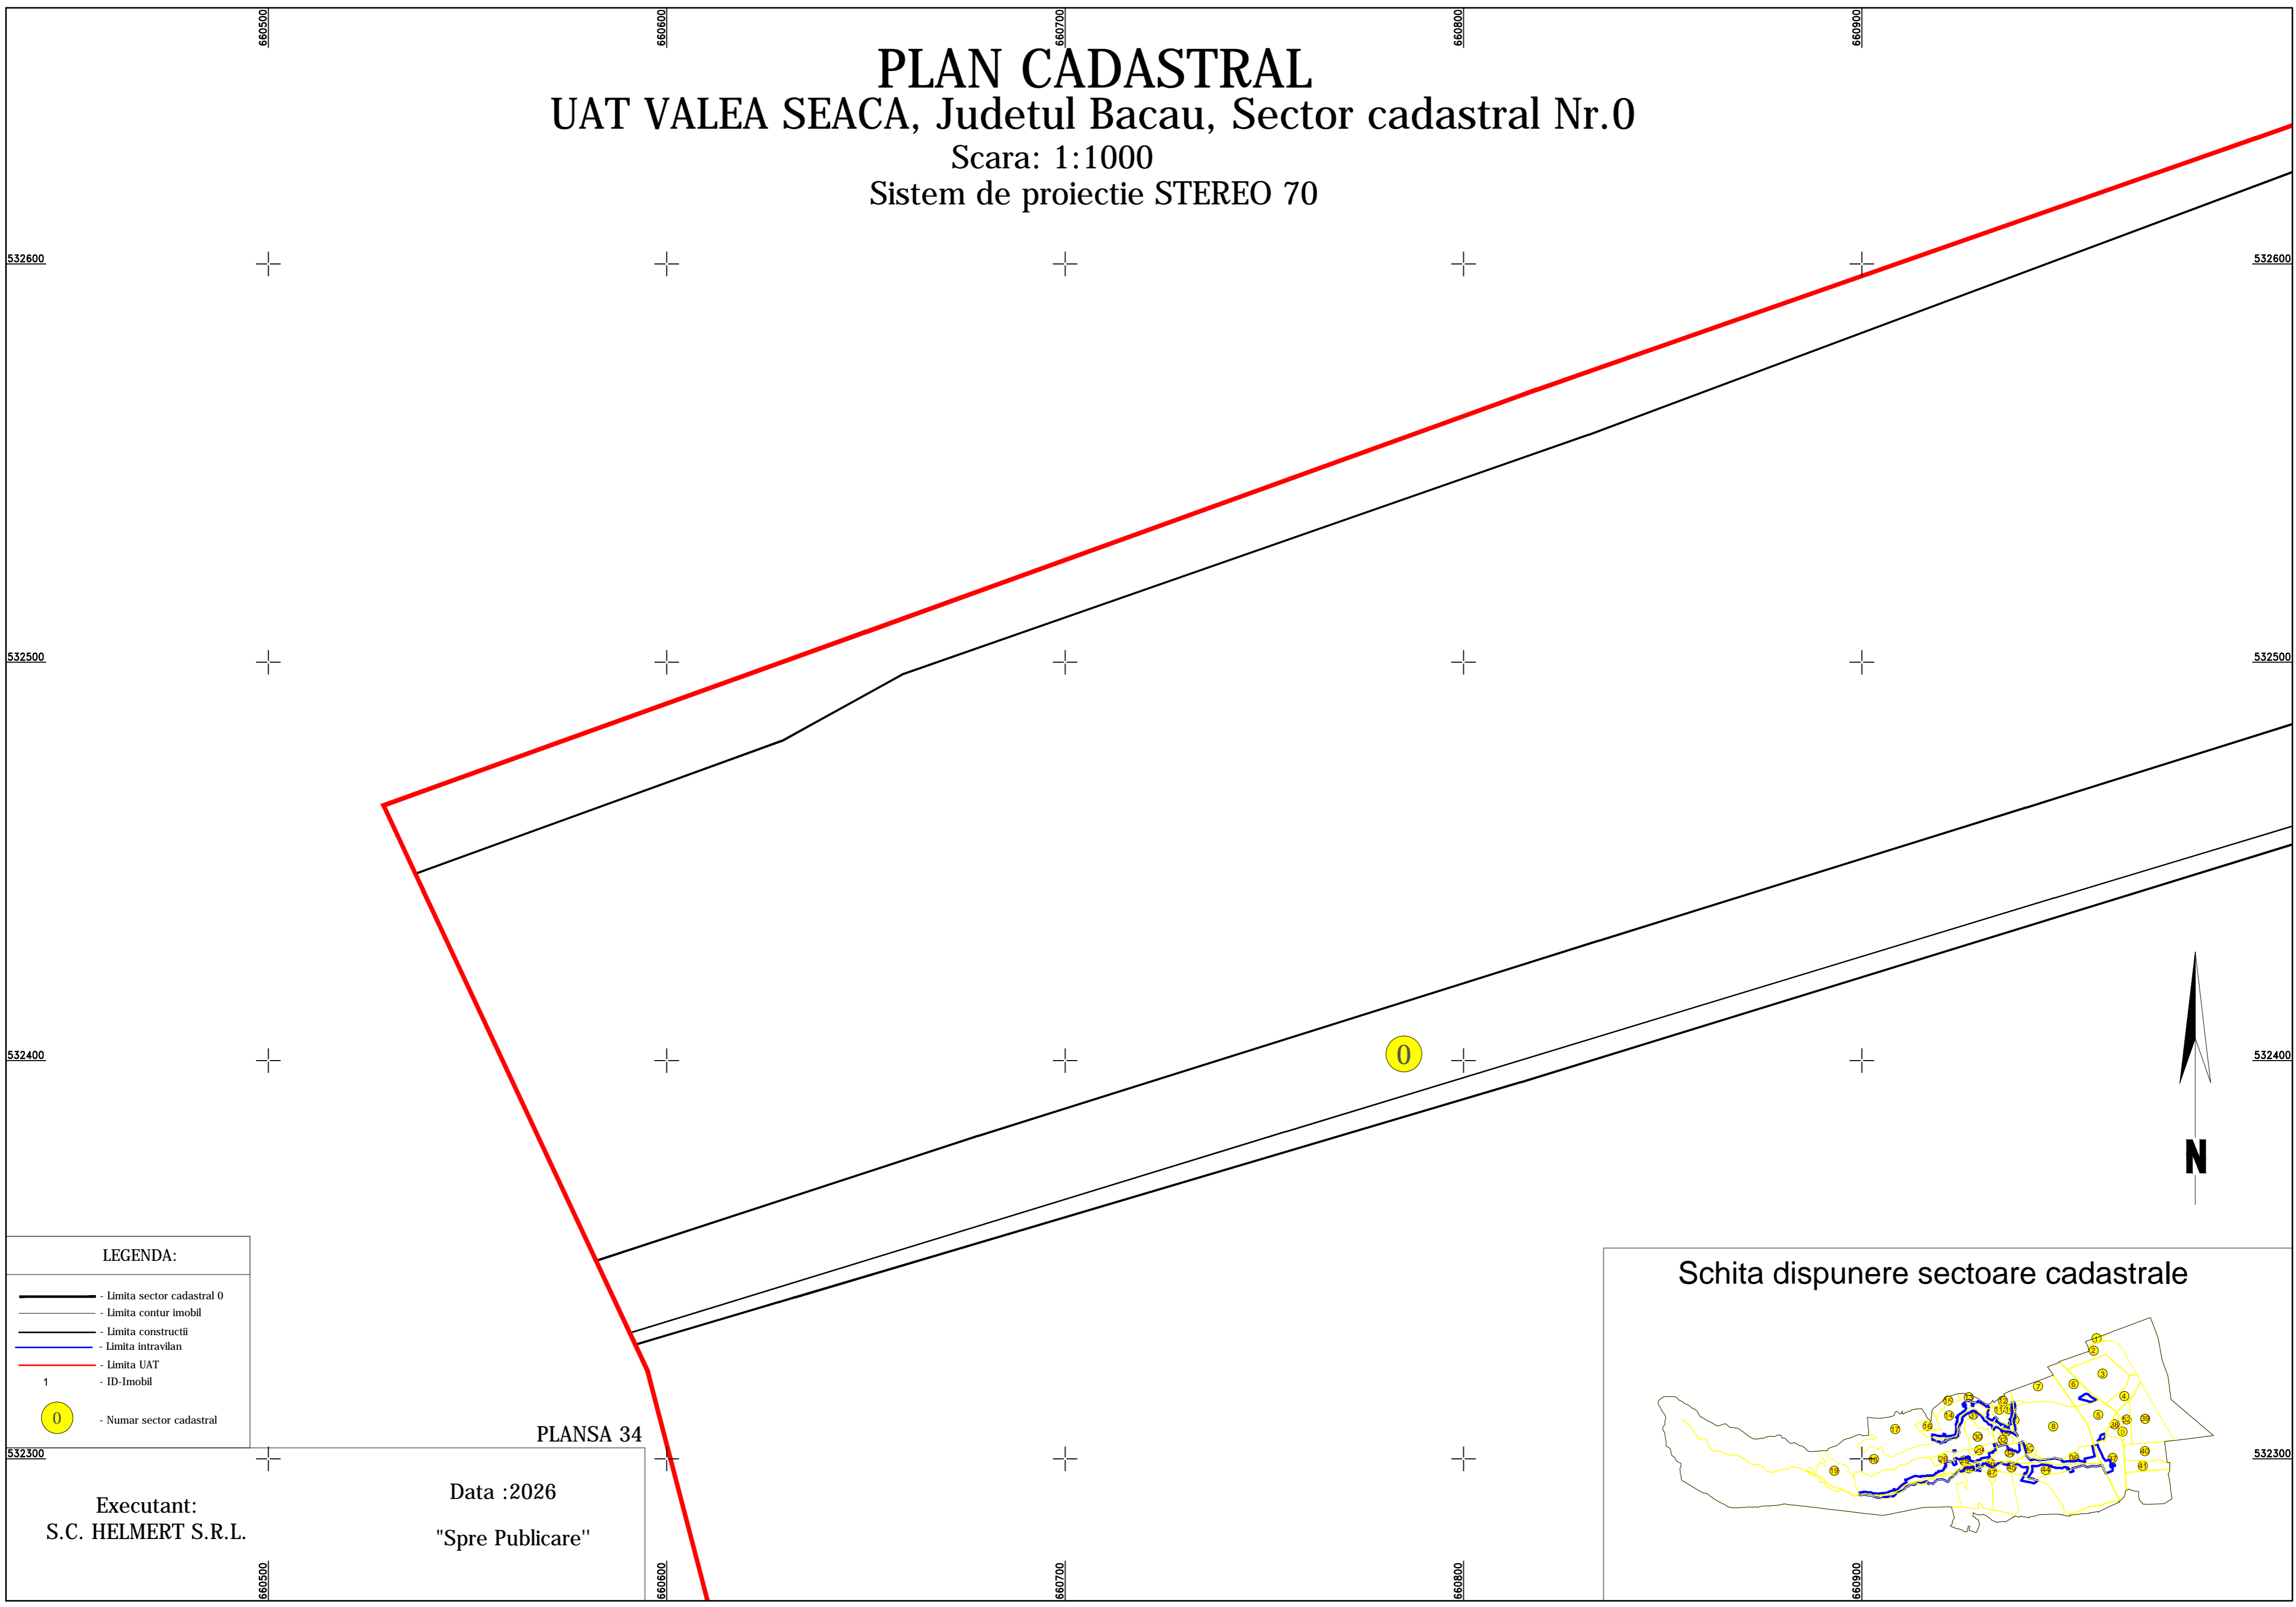

PLAN CADASTRAL

UAT VALEA SEACA, Judetul Bacau, Sector cadastral Nr.0

Scara: 1:1000
Sistem de proiectie STEREO 70

LEGENDA:

	- Limita sector cadastral 0
	- Limita contur imobil
	- Limita constructii
	- Limita intravilan
	- Limita UAT
1	- ID-Imobil
	- Numar sector cadastral

PLANSA 34

Executant:
S.C. HELMERT S.R.L.

Data :2026
"Spre Publicare"