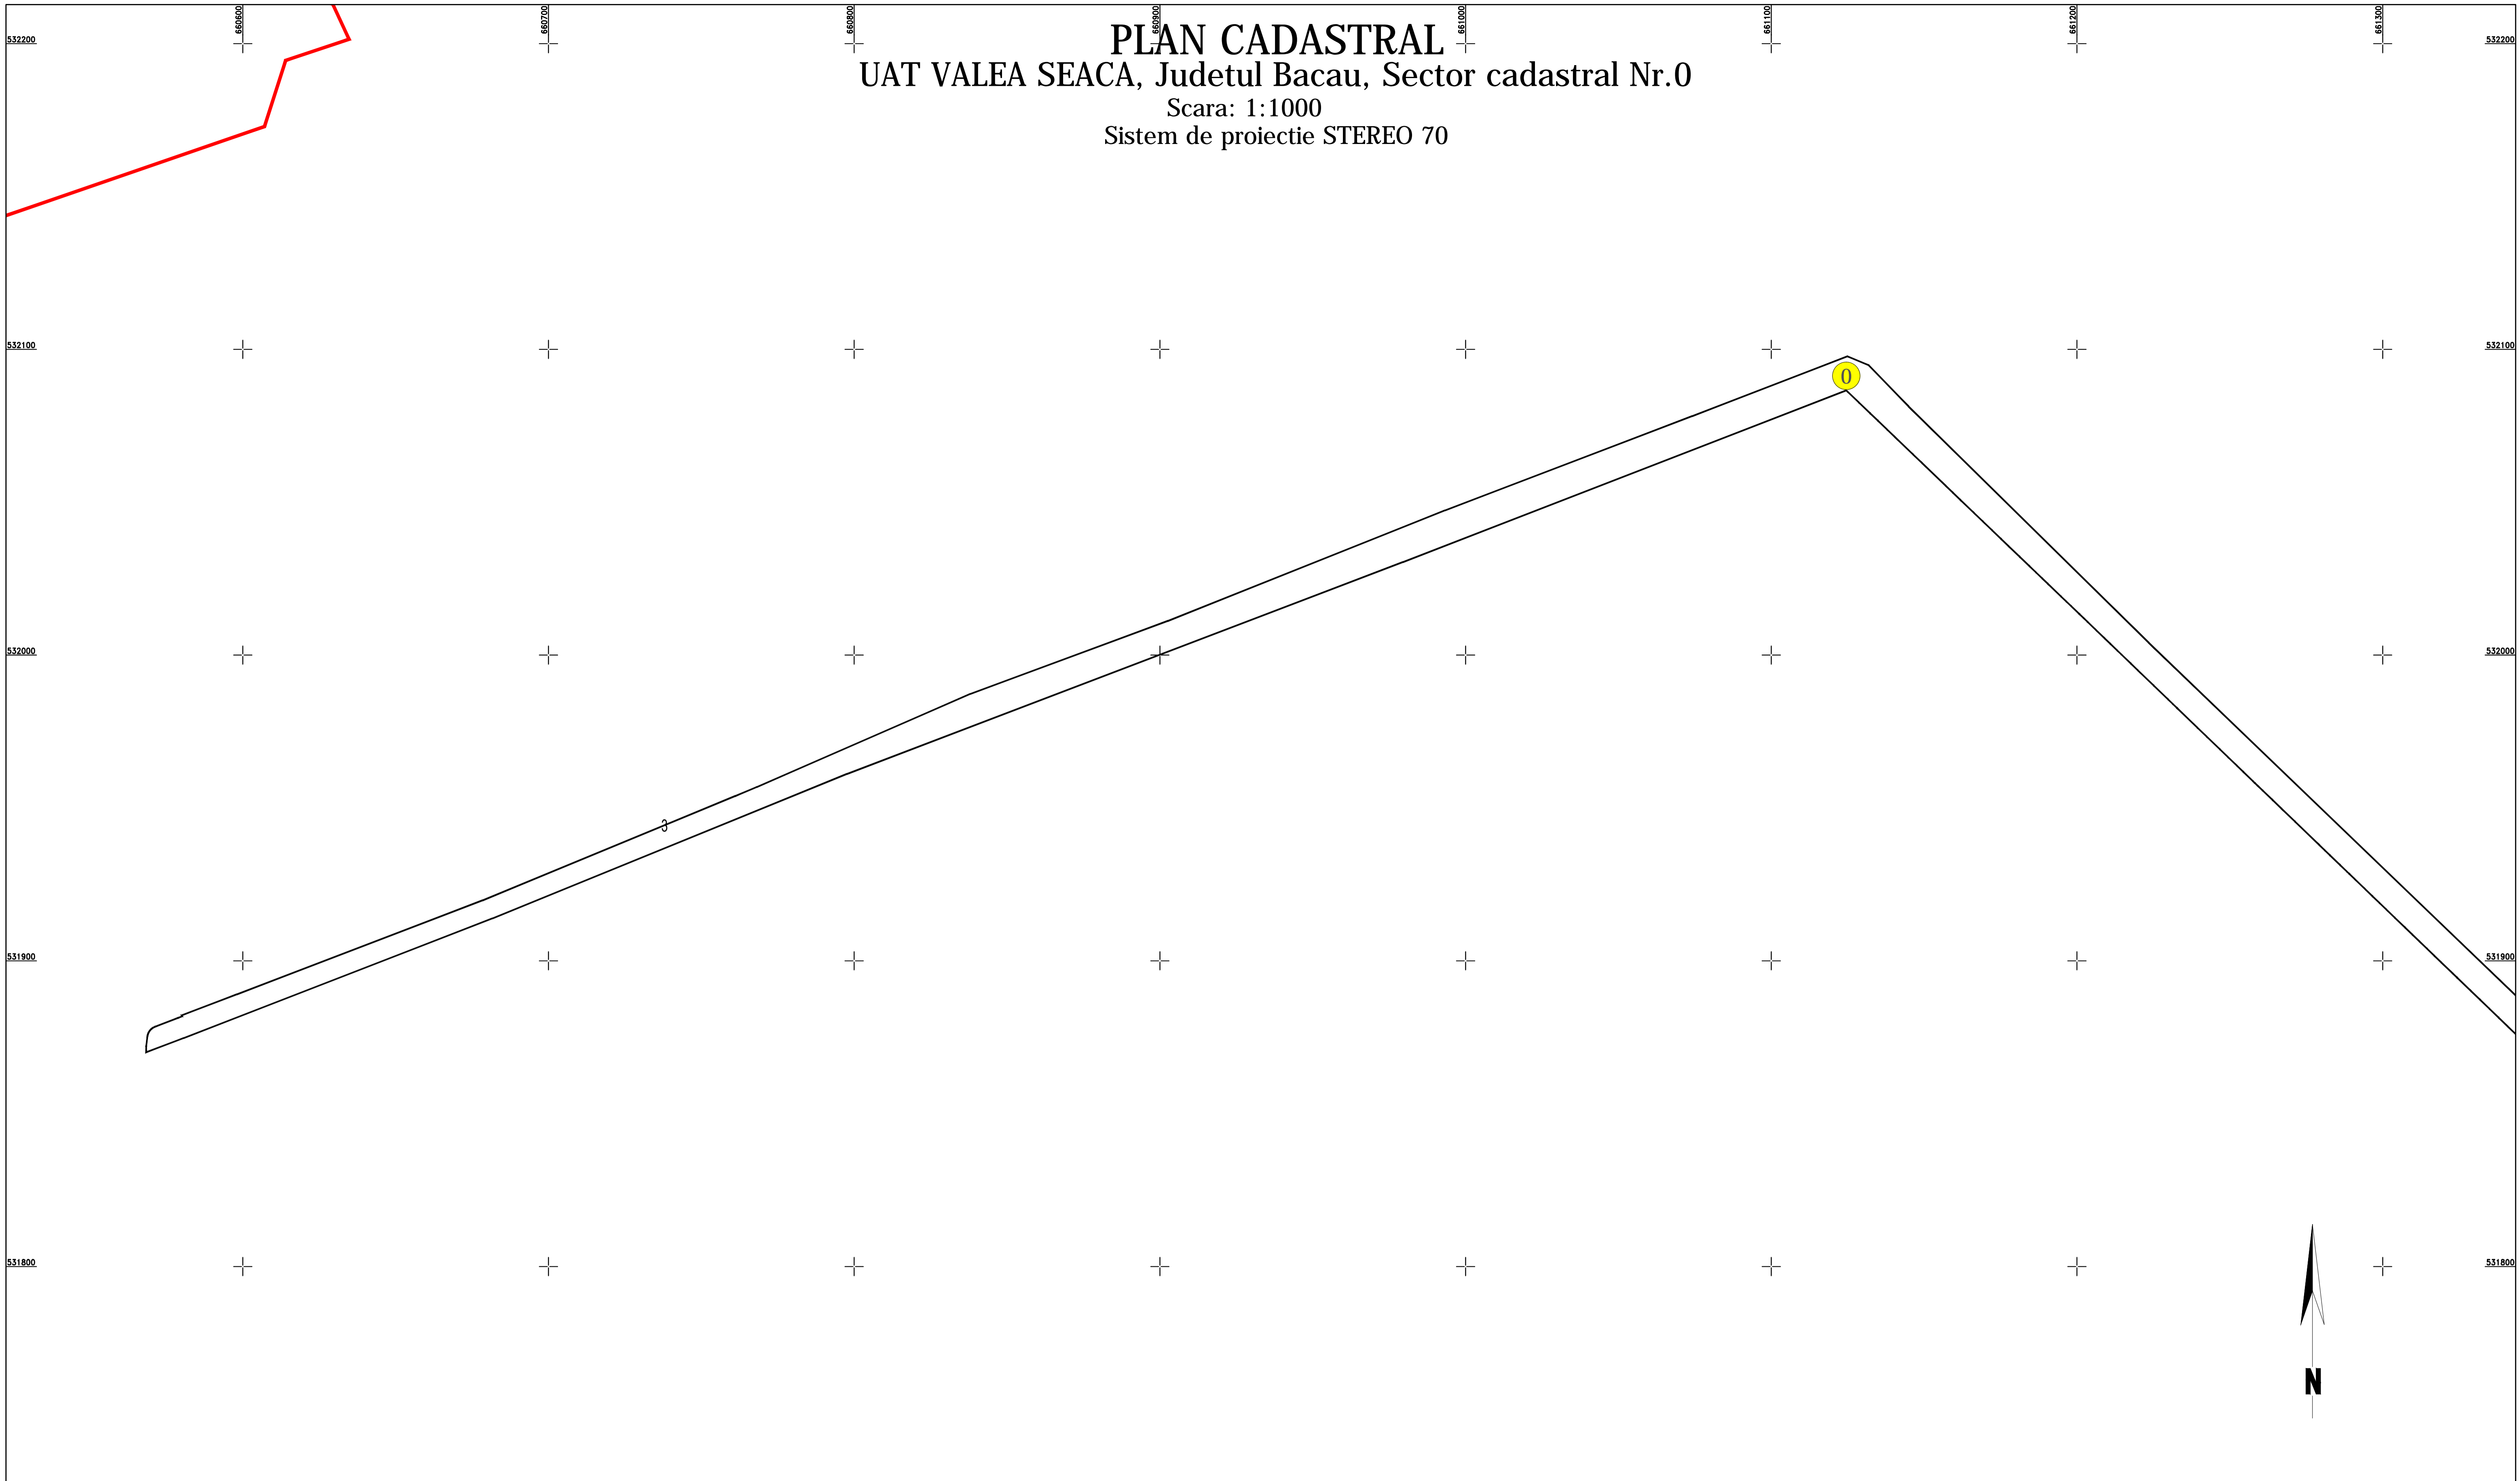

# PLAN CADASTRAL

## UAT VALEA SEACA, Judetul Bacau, Sector cadastral Nr.0

Scara: 1:1000  
Sistem de proiectie STEREO 70

Schita dispunere sectoare cadastrale

LEGENDA:	
	- Limita sector cadastral 0
	- Limita contur imobil
	- Limita constructii
	- Limita intravilan
	- Limita UAT
	- ID-Imobil
	- Numar sector cadastral