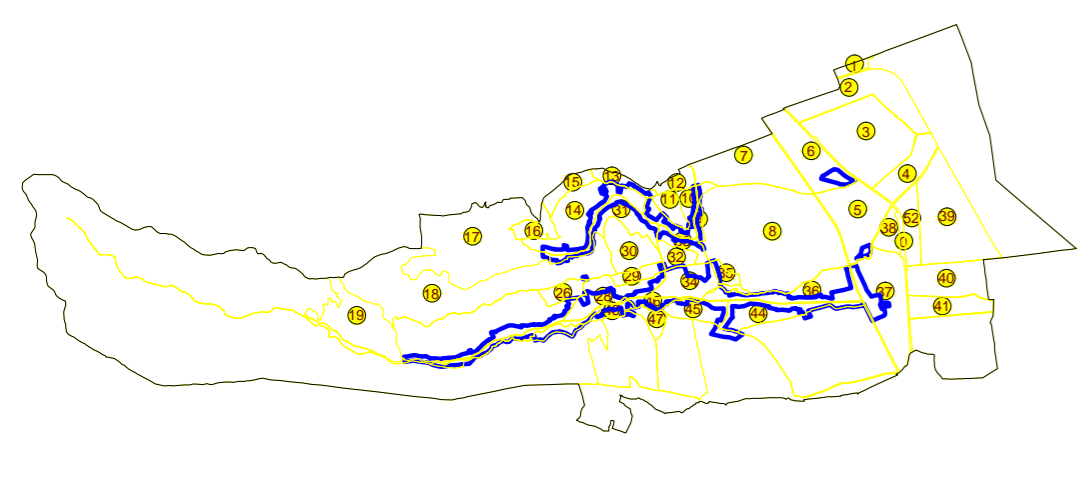

PLAN CADASTRAL

UAT VALEA SEACA, Judetul Bacau, Sector cadastral Nr.0

Scara: 1:1000
Sistem de proiectie STEREO 70

Schita dispunere sectoare cadastrale

LEGENDA:	
	- Limita sector cadastral 0
	- Limita contur imobil
	- Limita constructii
	- Limita intravilan
	- Limita UAT
	- ID-Imobil
	- Numar sector cadastral