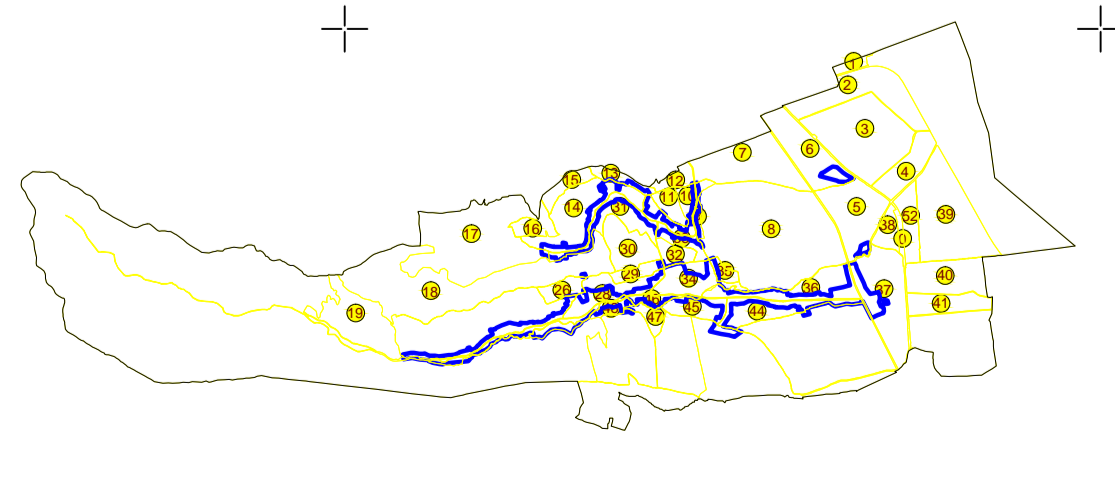

PLAN CADASTRAL
UAT VALEA SEACA, Judetul Bacau, Sector cadastral Nr.0
Scara: 1:1000
Sistem de proiectie STEREO 70

PLANSĂ 30

Schita dispunere sectoare cadastrale

LEGENDA:

- Linia sector cadastral 0
- Linia contur insula
- Linia constructii
- Linia intravilan
- Linia UAT
- ID Insula
- 0 - Numar sector cadastral