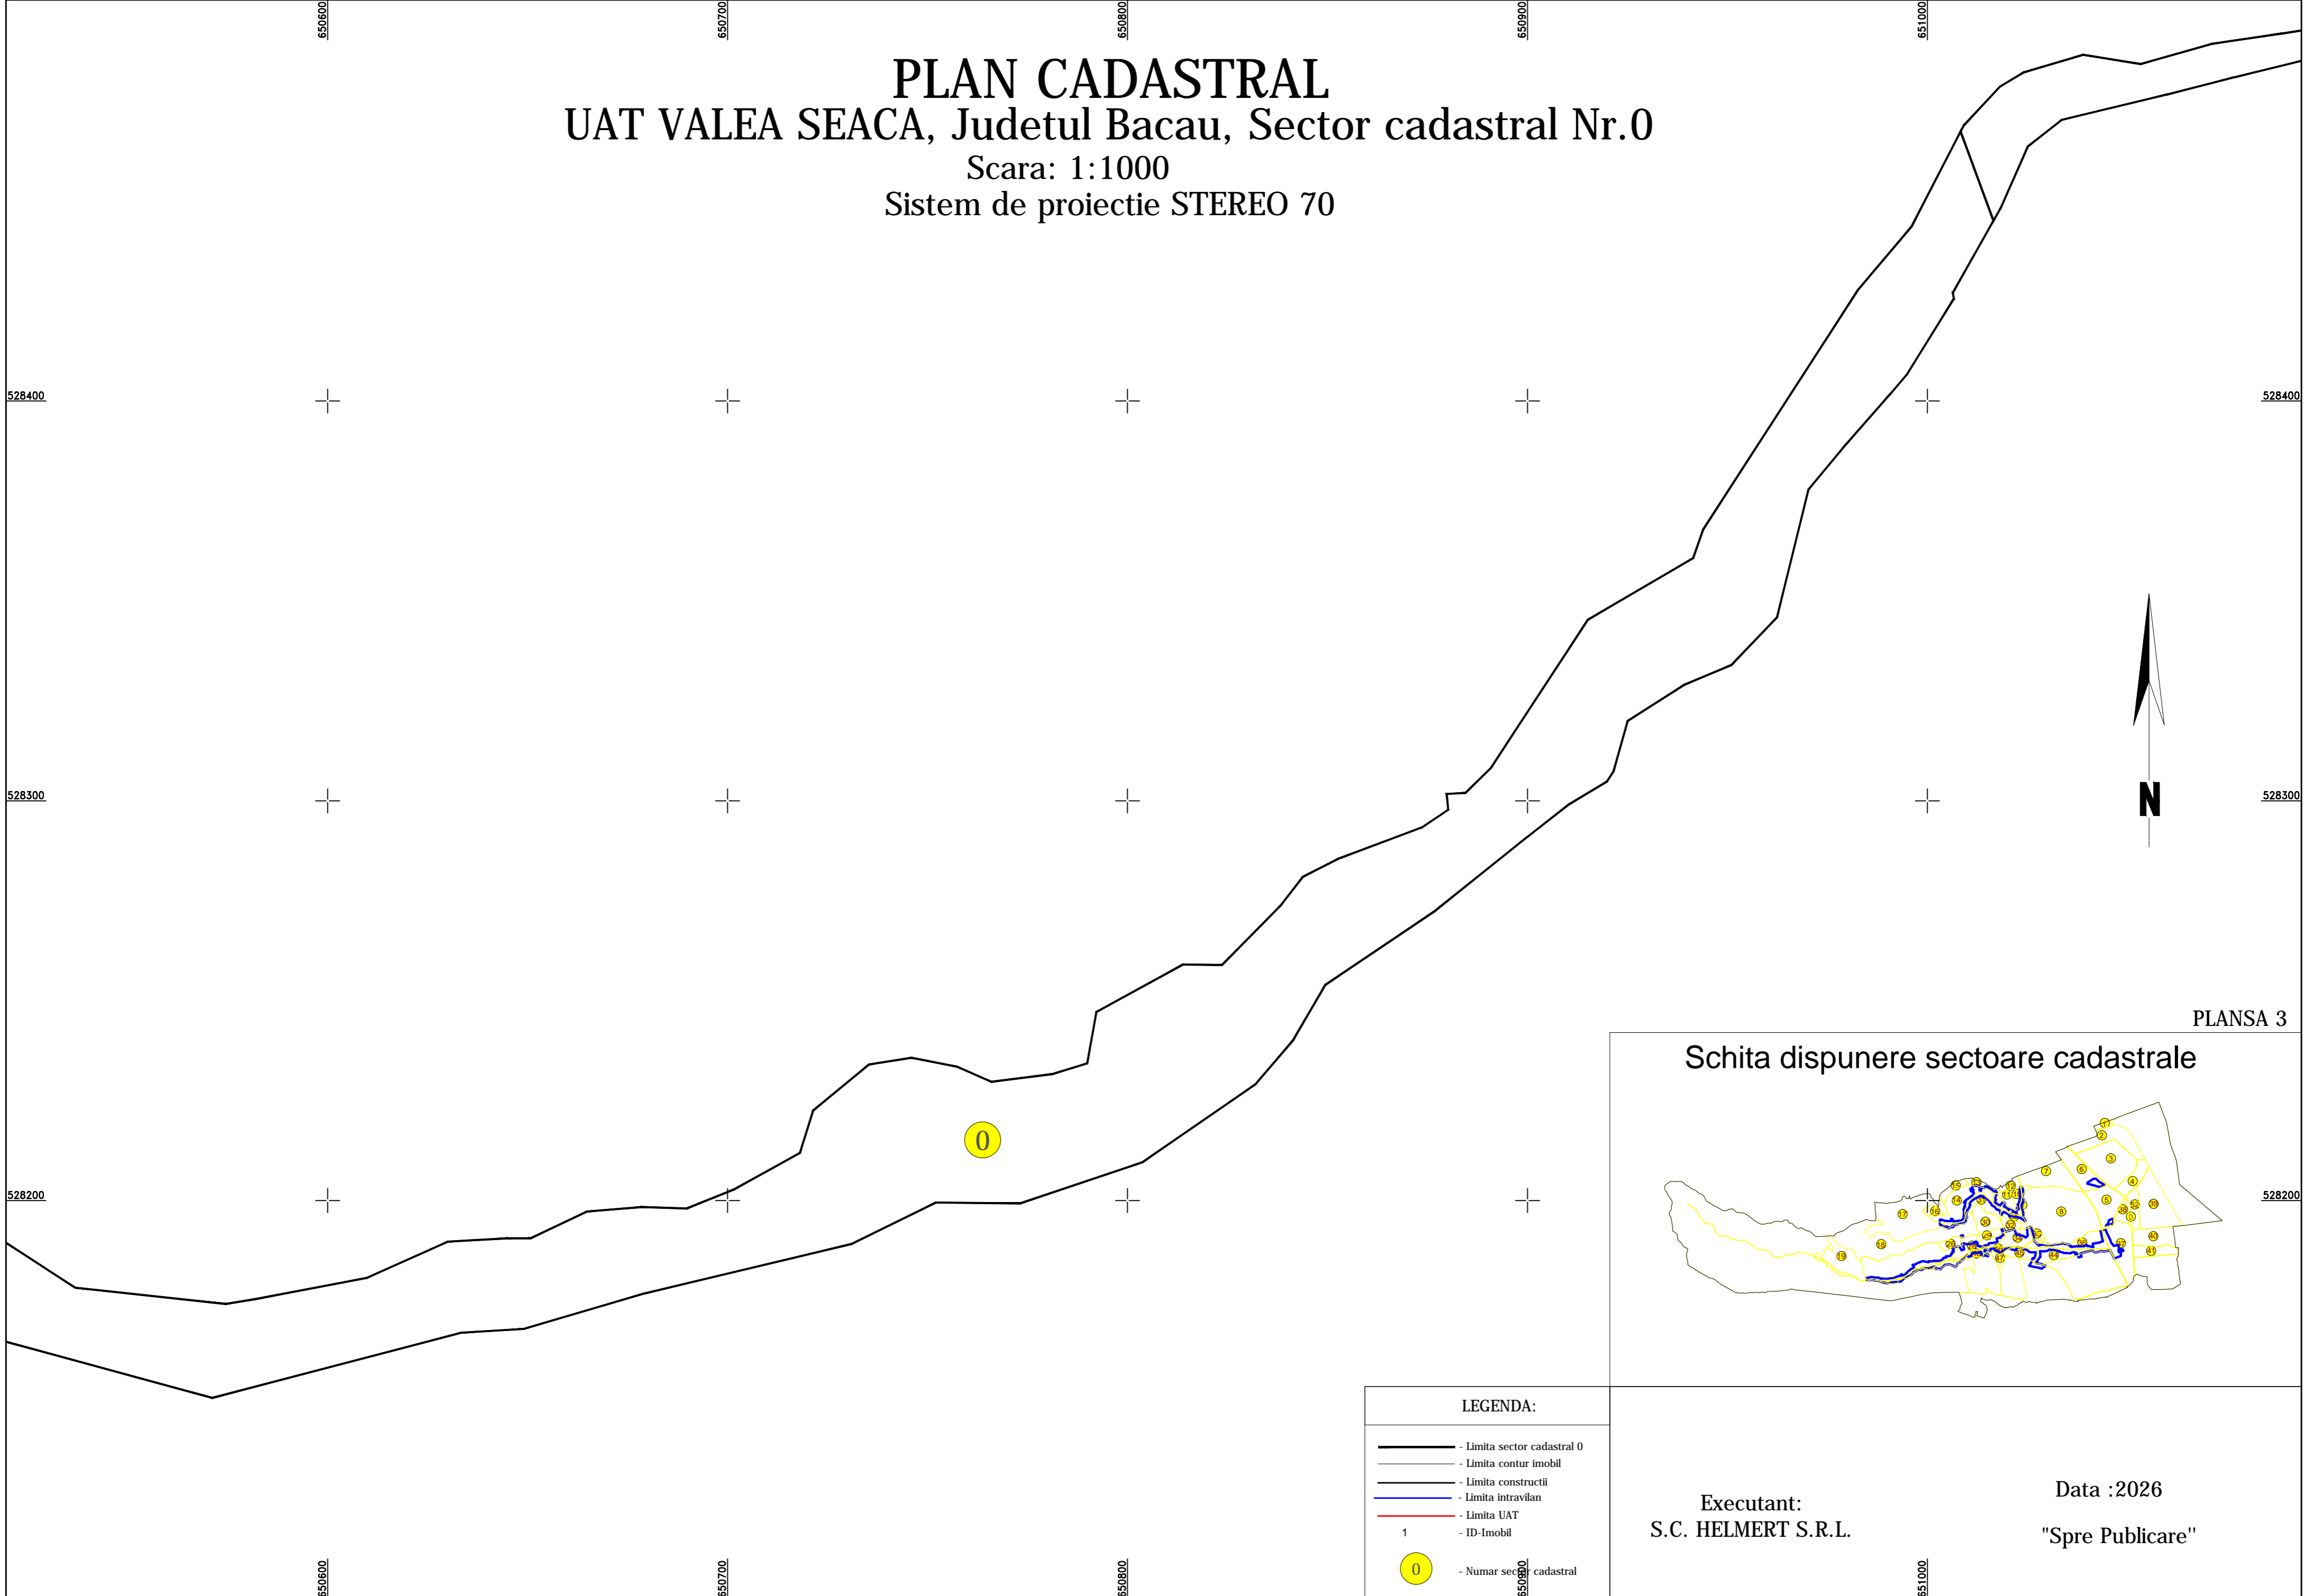

PLAN CADASTRAL
UAT VALEA SEACA, Judetul Bacau, Sector cadastral Nr.0
Scara: 1:1000
Sistem de proiectie STEREO 70

PLANSĂ 3

Schita dispunere sectoare cadastrale

LEGENDA:

-  - Limita sector cadastral 0
-  - Limita contur imobil
-  - Limita constructii
-  - Limita intravilan
-  - Limita UAT
-  - ID-Imobil
-  - Numar sector cadastral