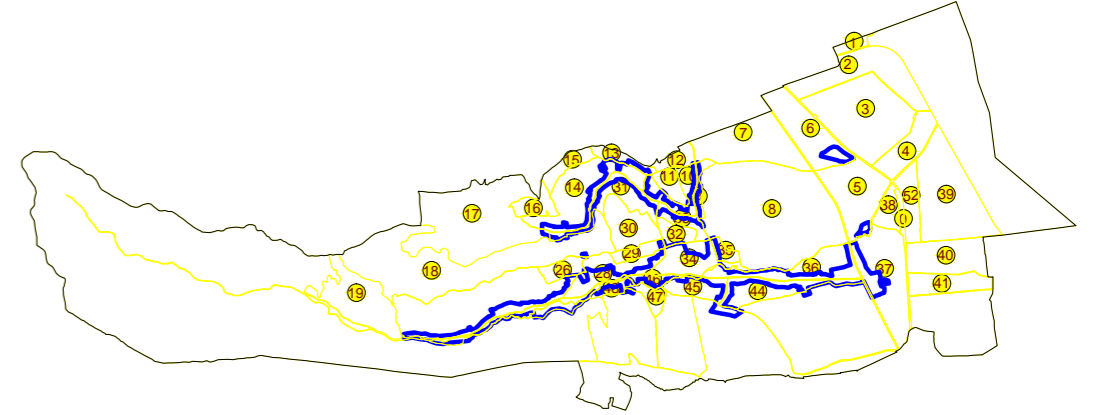

PLAN CADASTRAL
UAT VALEA SEACA, Judetul Bacau, Sector cadastral Nr.0
Scara: 1:1000
Sistem de proiectie STEREO 70

PLANSĂ 29

Schita dispunere sectoare cadastrale

LEGENDA:

	- Limita sector cadastral 0
	- Limita contur imobil
	- Limita constructii
	- Limita intravilan
	- Limita UAT
	- ID-Imobil
	- Numar sector cadastral