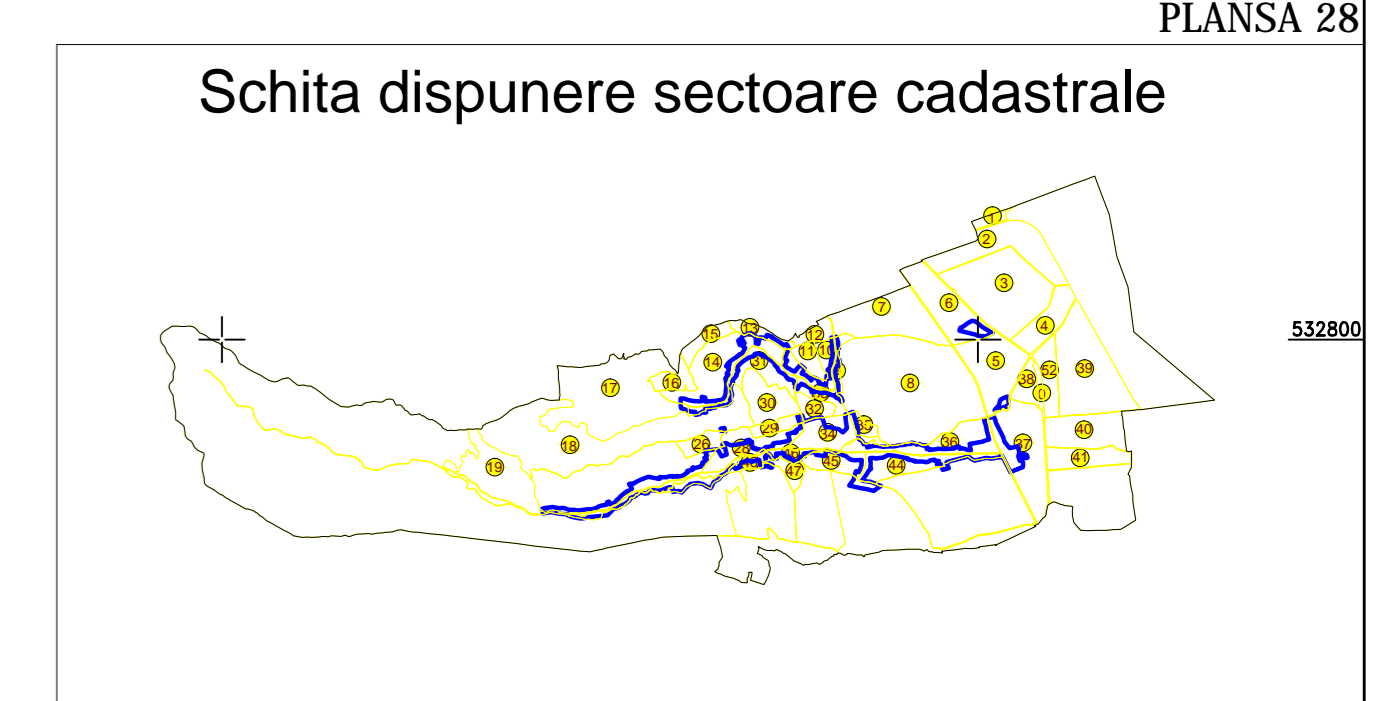

PLAN CADASTRAL
UAT VALEA SEACA, Judetul Bacau, Sector cadastral Nr.0
Scara: 1:1000
Sistem de proiectie STEREO 70

LEGENDA:	
	Limita sector cadastral 0
	Limita control inegal
	Limita constructii
	Limita interzisa
	Limita UAT
	ID Inegal
	Numar sector cadastral

Executant:
S.C. HELMERT S.R.L.

Data :2026
"Spre Publicare"

UAT ORBENI

UAT CORBASCĂ

0