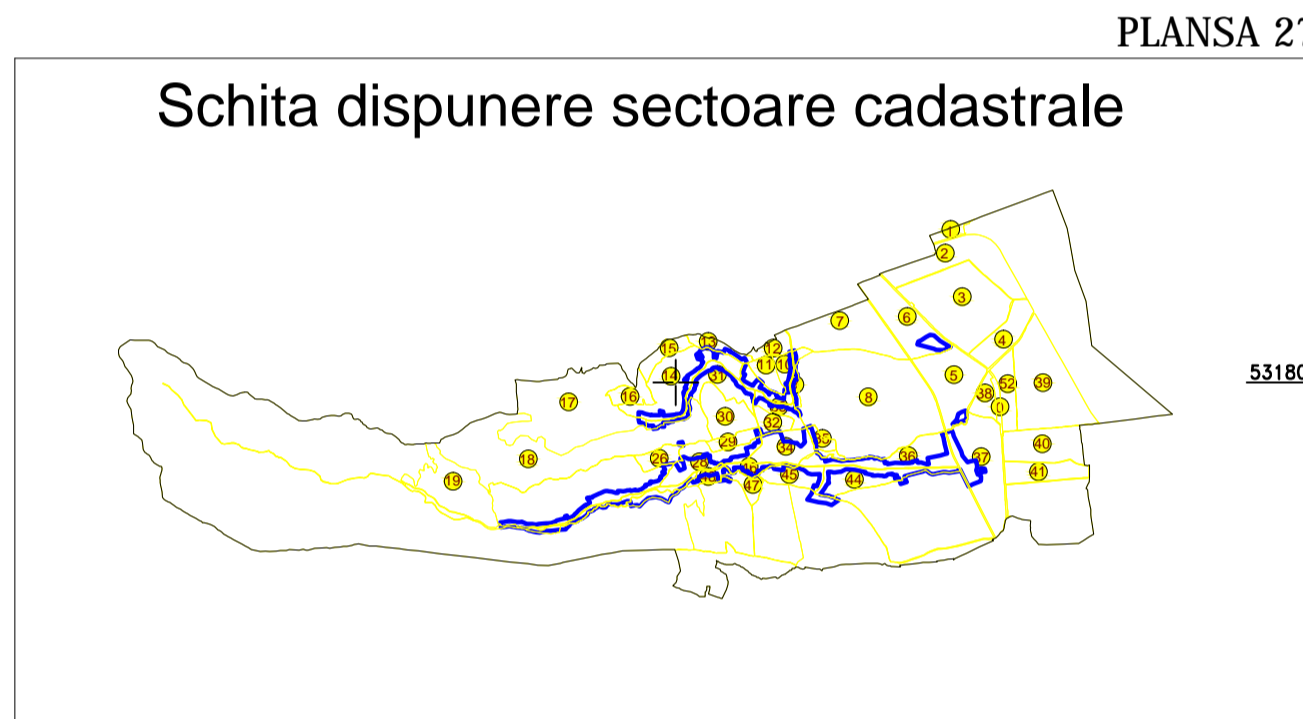

PLAN CADASTRAL
UAT VALEA SEACA, Judetul Bacau, Sector cadastral Nr.0
Scara: 1:1000
Sistem de proiectie STEREO 70

LEGENDA:

	Limita sector cadastral 0
	Limita contur imobil
	Limita constructii
	Limita interzicte
	Limita UAT
	100 Imobil
	0 - Numer sector cadastral

Executant:
S.C. HELMERT S.R.L.

Data :2026
"Spre Publicare"