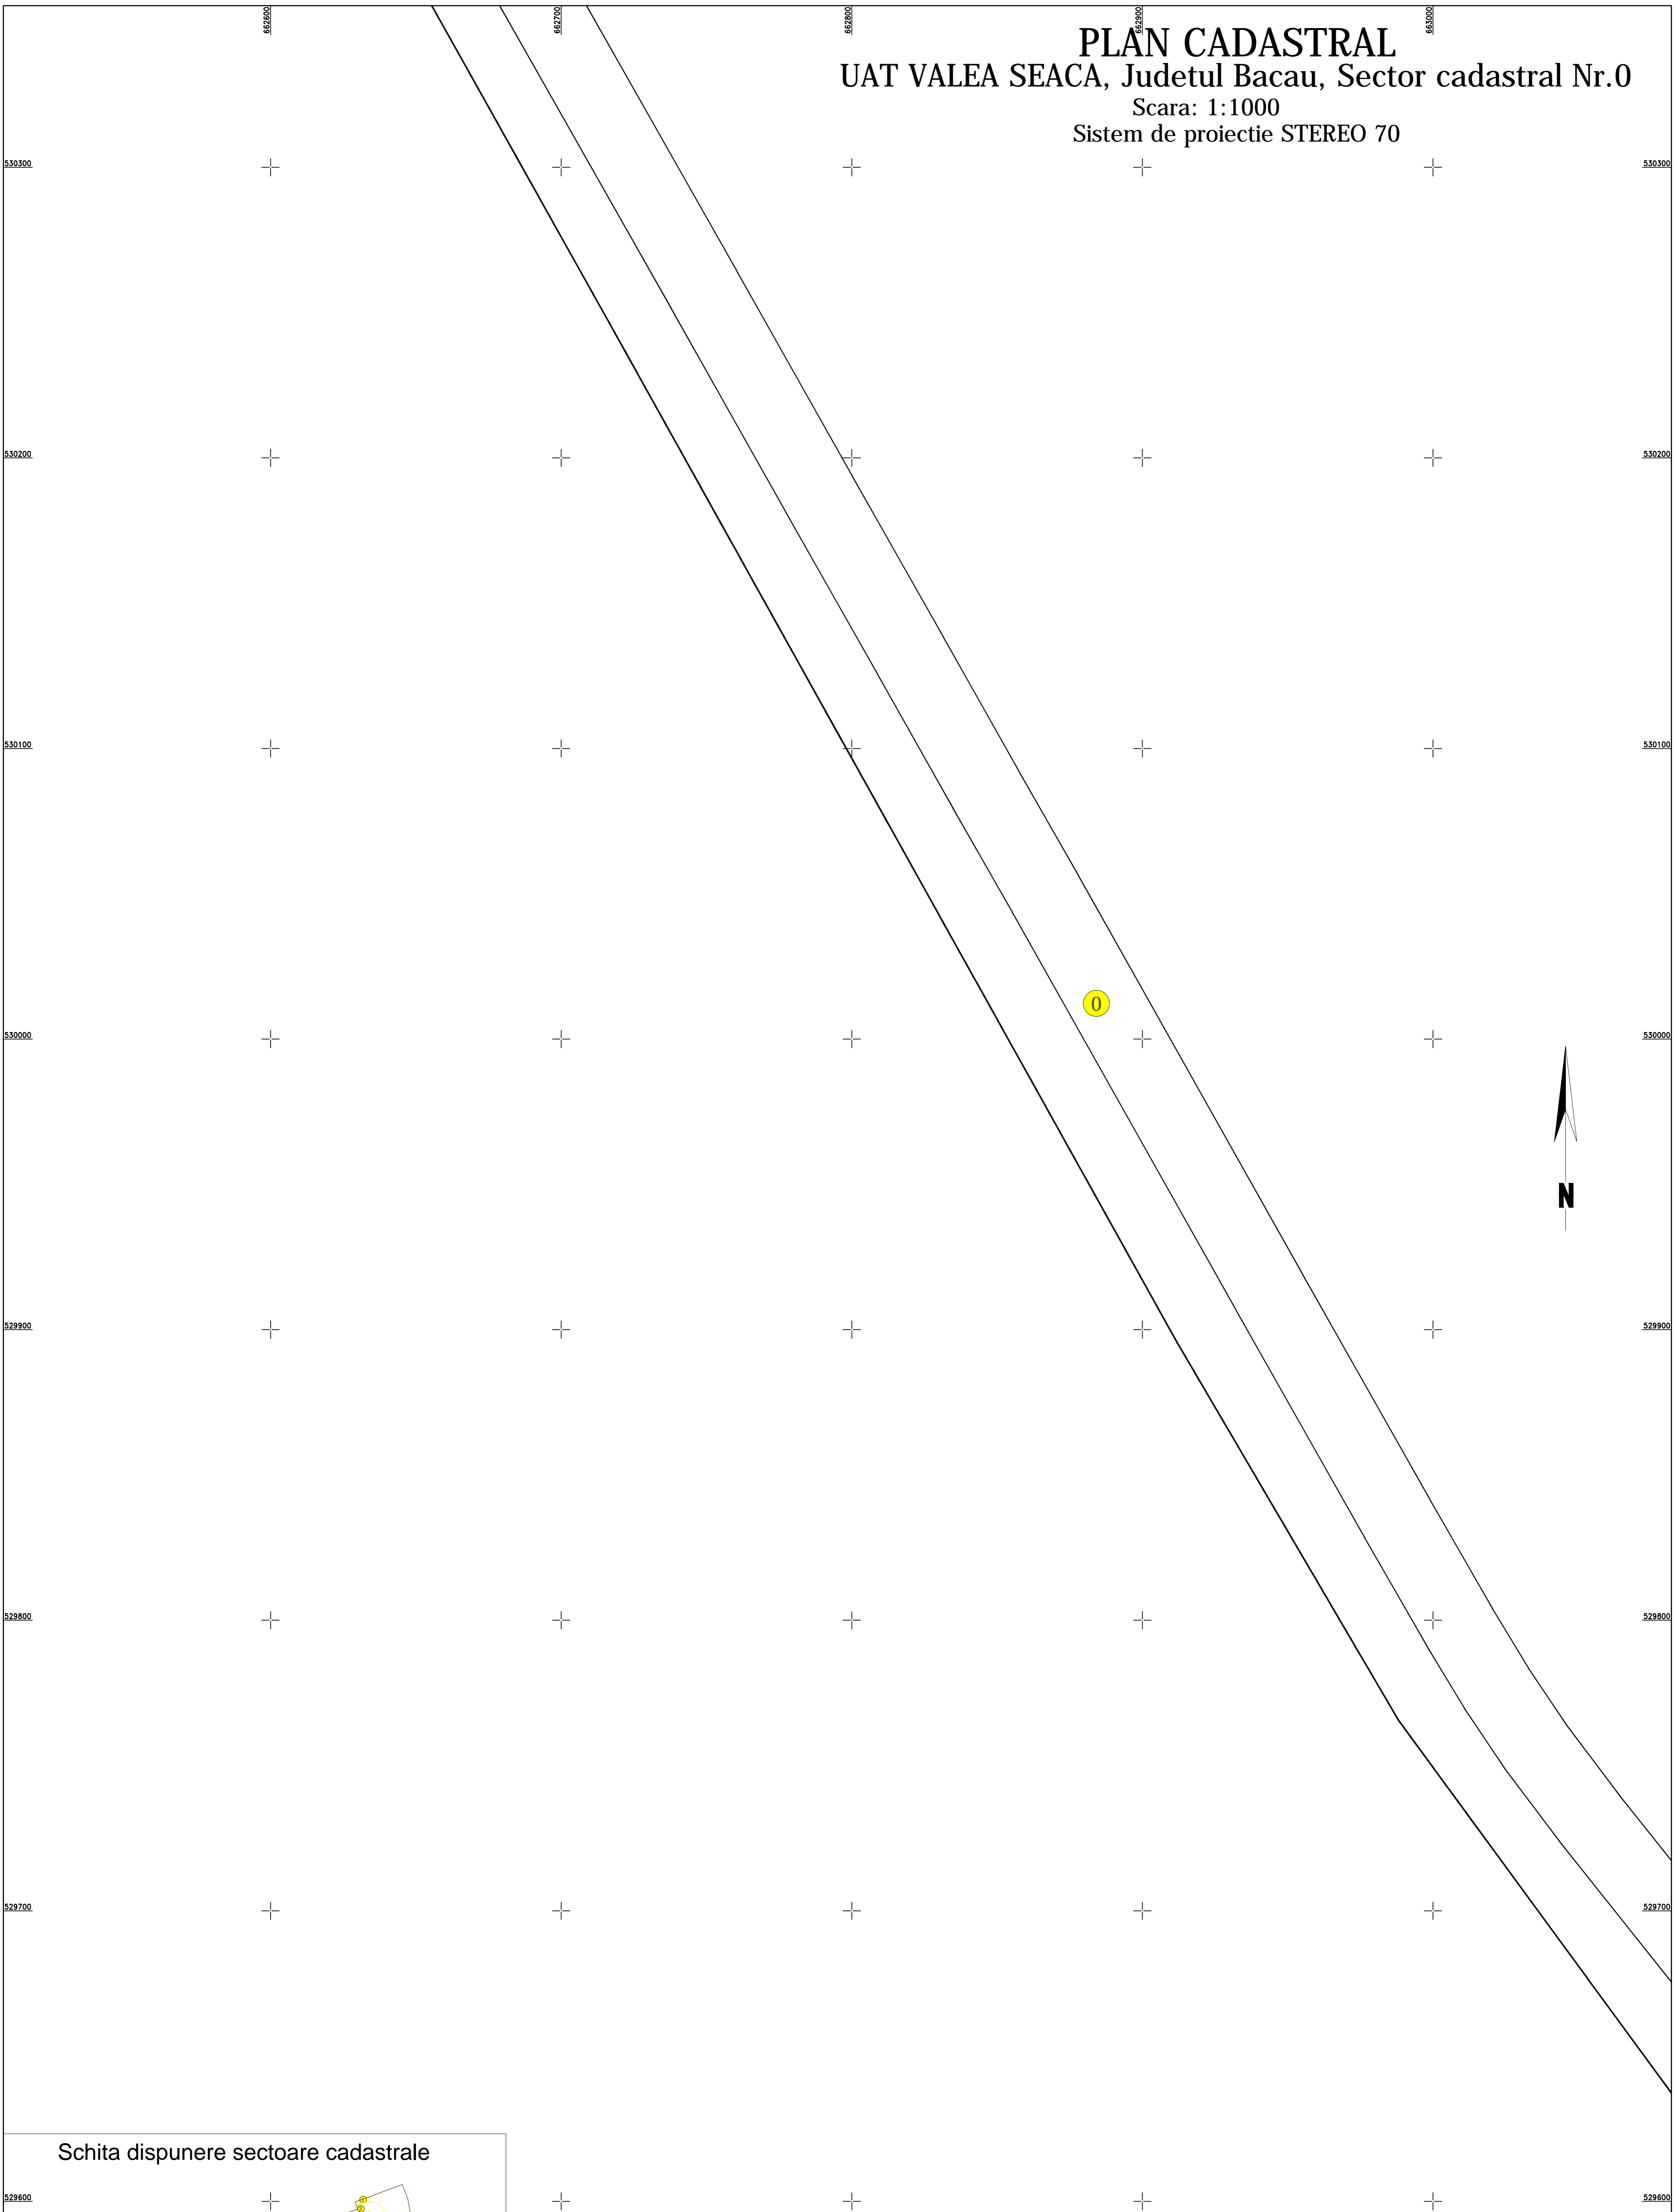

PLAN CADASTRAL
UAT VALEA SEACA, Judetul Bacau, Sector cadastral Nr.0
Scara: 1:1000
Sistem de proiectie STEREO 70

Schita dispunere sectoare cadastrale

LEGENDA:	
	- Limita sector cadastral 0
	- Limita contur imobil
	- Limita constructii
	- Limita intravilan
	- Limita UAT
	- ID-Imobil
	- Numar sector cadas