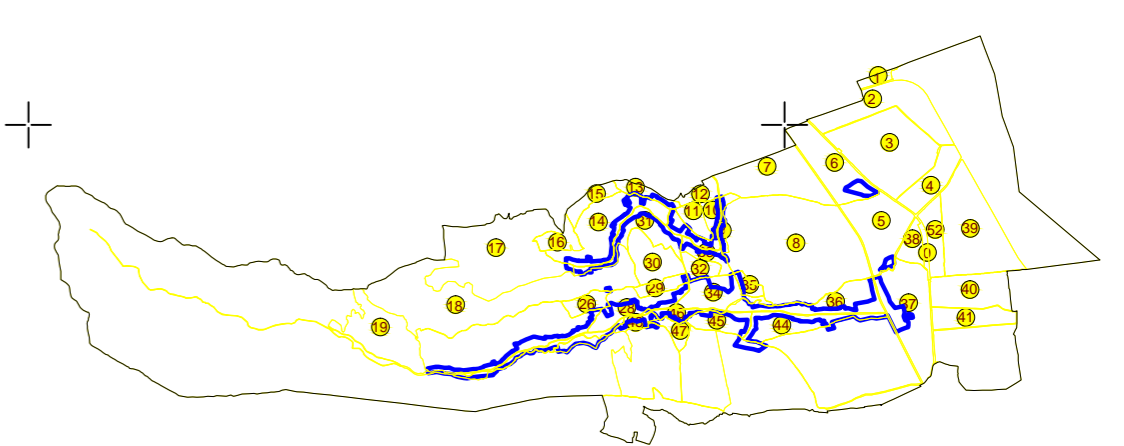

PLAN CADASTRAL
UAT VALEA SEACA, Judetul Bacau, Sector cadastral Nr.0
Scara: 1:1000
Sistem de proiectie STEREO 70

PLANSA 24

Schita dispunere sectoare cadastrale

LEGENDA:

	- Limita sector cadastral 0
	- Limita contur imobil
	- Limita constructii
	- Limita intravilan
	- Limita UAT
	- ID-Imobil
	- Numar sector cadastral