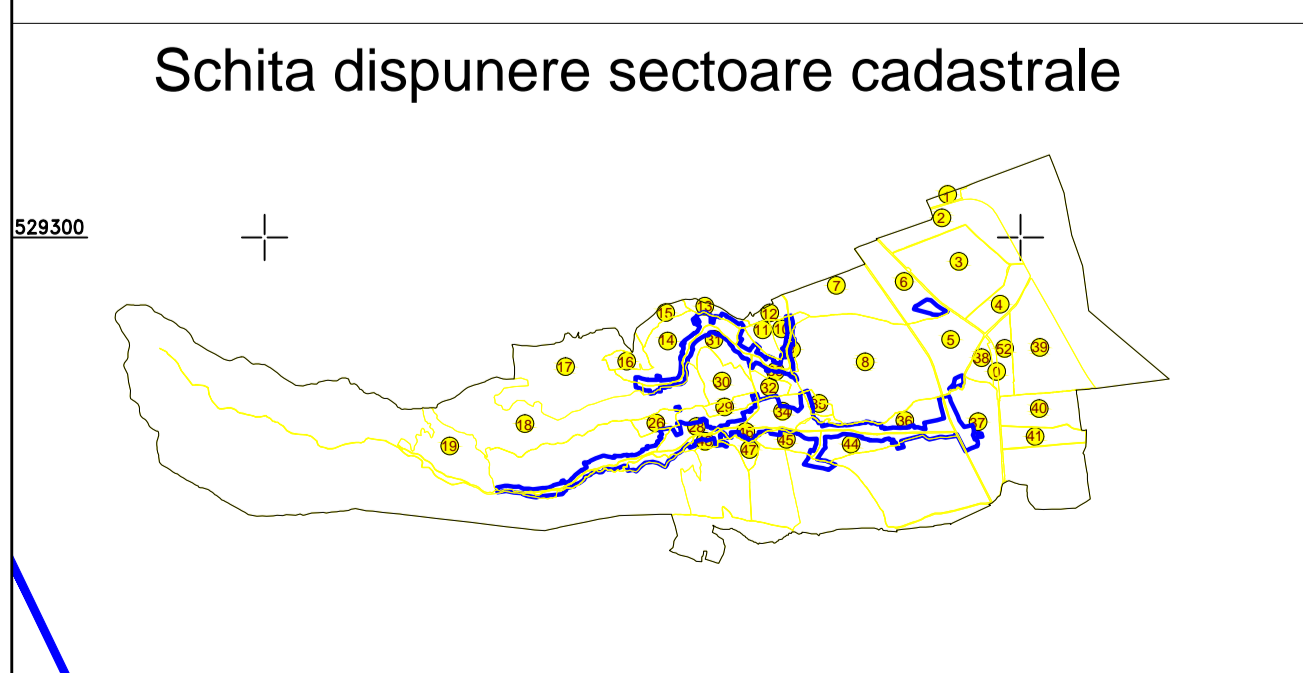

Intravilan sat Valea Seaca

22

17

0

23

24

24

PLANSĂ 23

LEGENDA:

- Linia sector cadastral O
- Linia sector invecinat
- Linia sector rural
- Linia intravilan
- Linia SAT
- Linia sat
- Linia sector cadastral

Executant:
S.C. HELMERT S.R.L.

Data : 2026

"Spre Publicare"