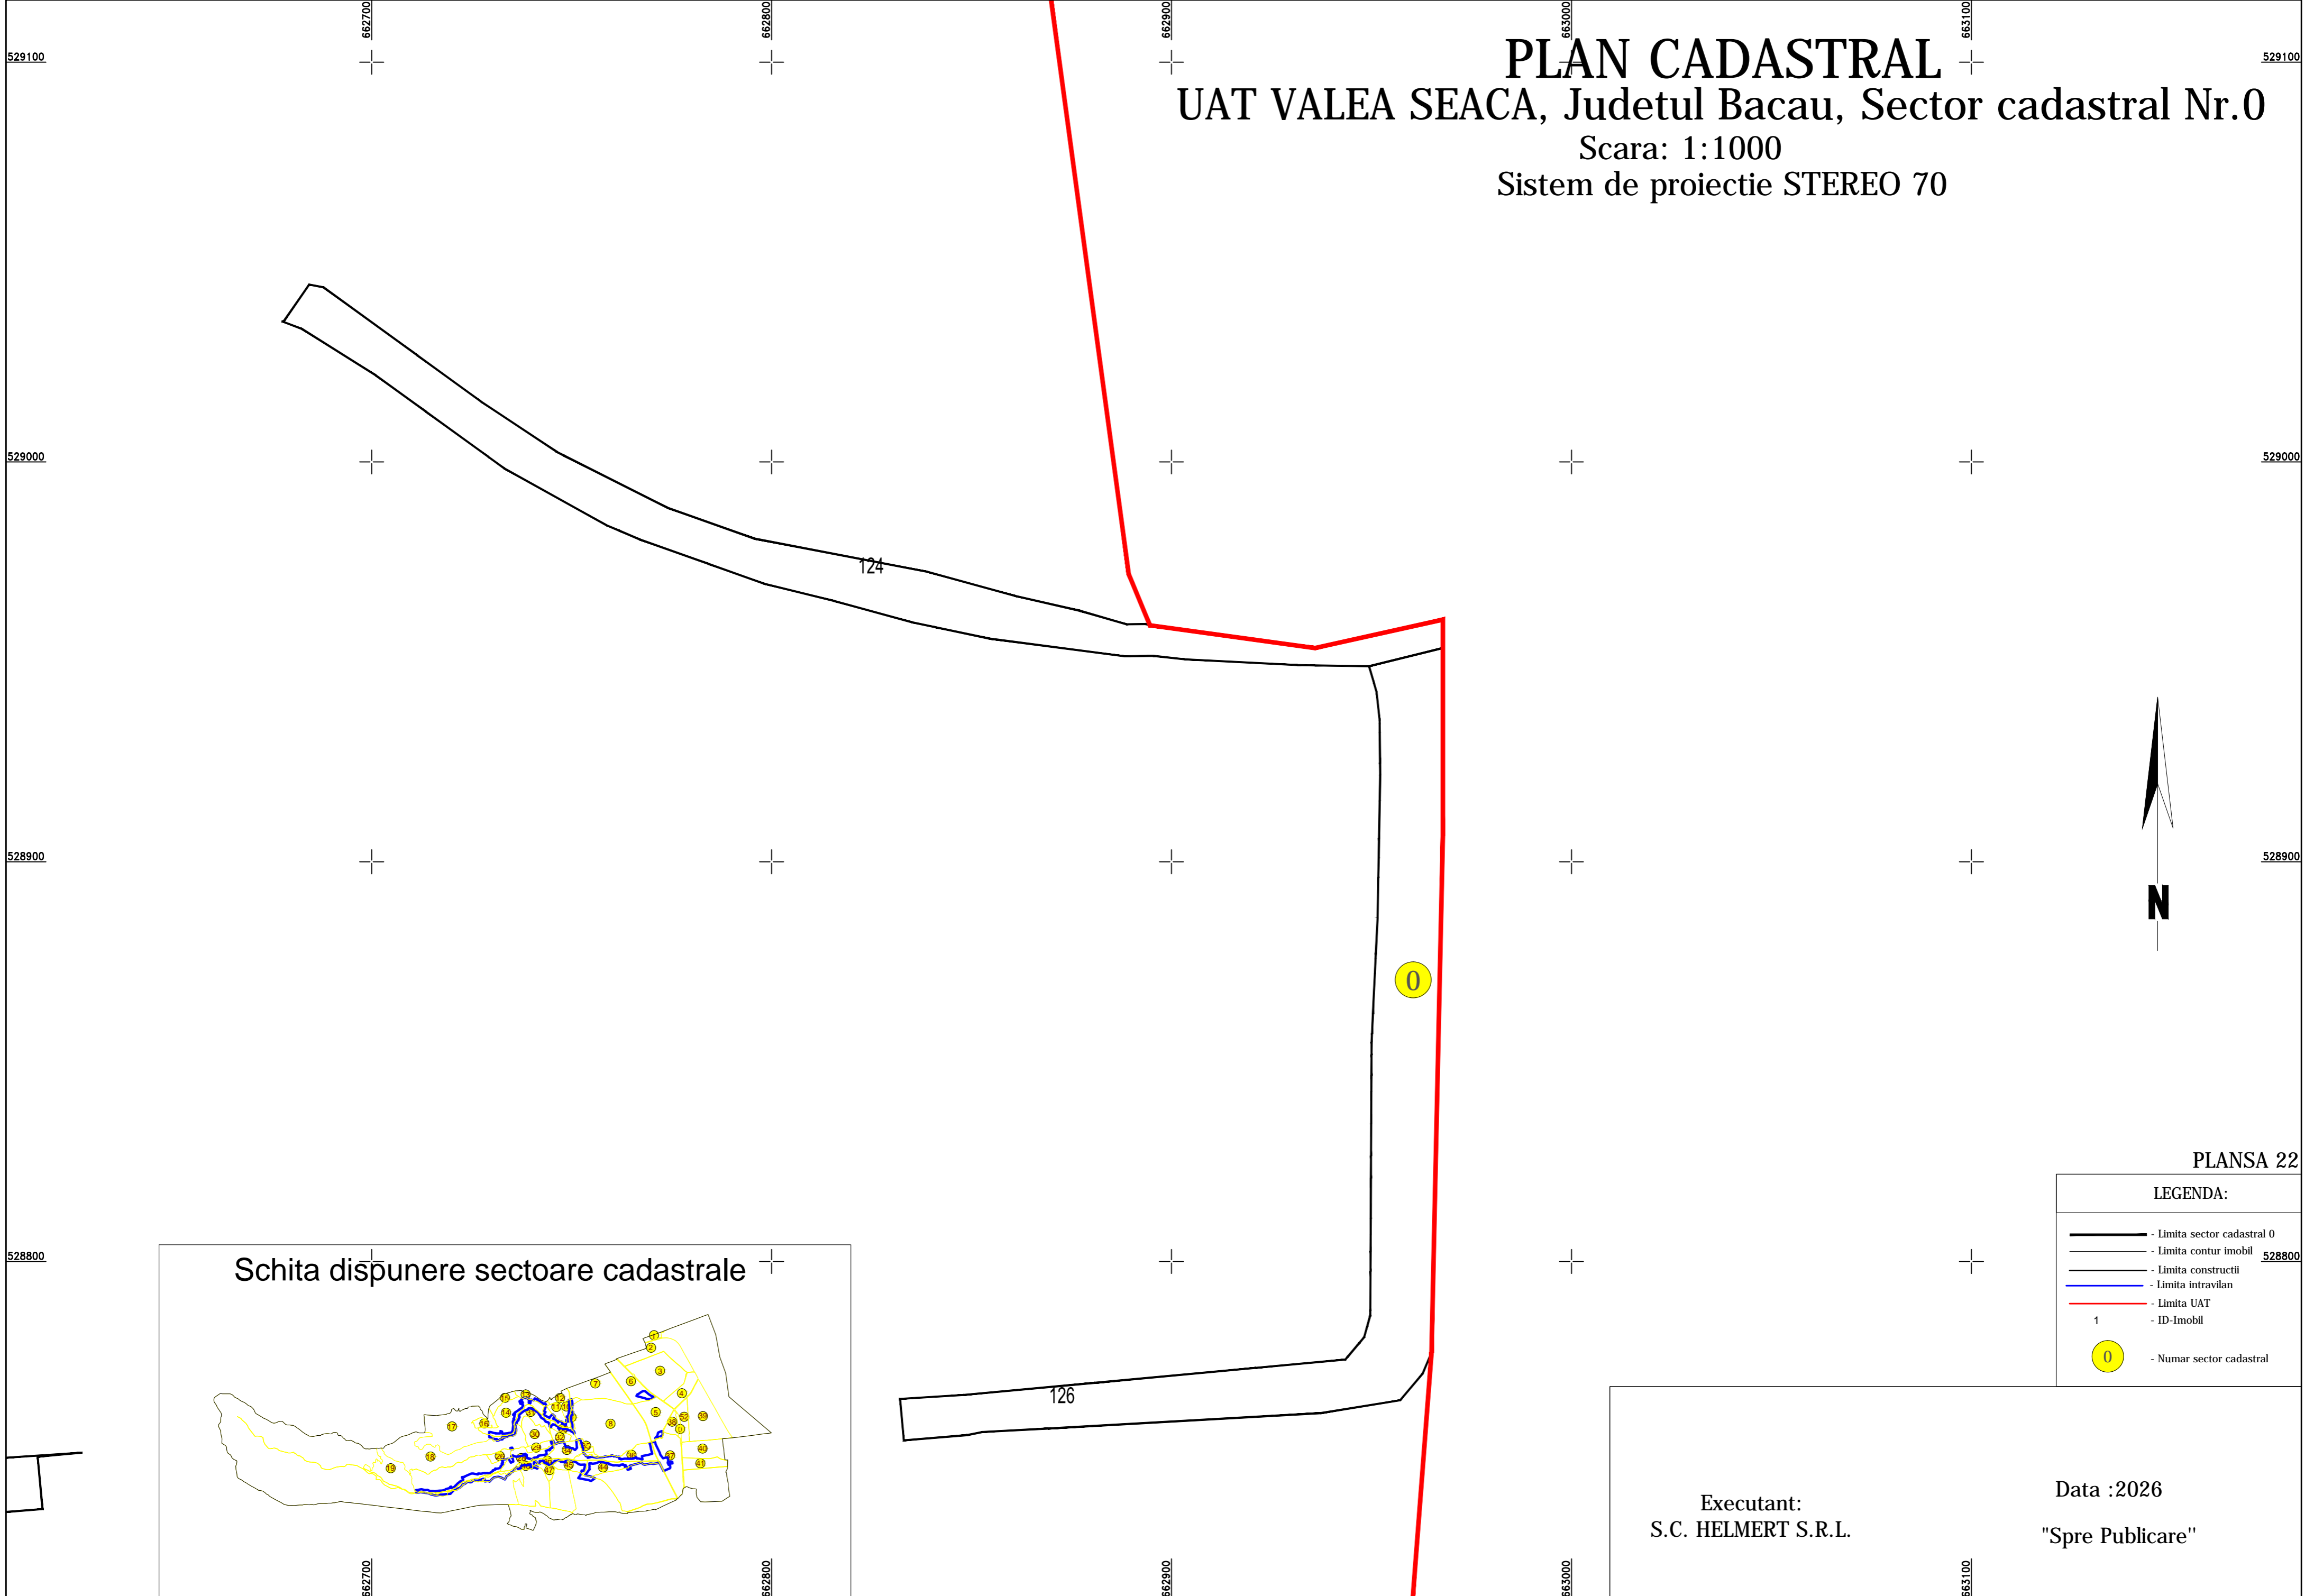

PLAN CADASTRAL
UAT VALEA SEACA, Judetul Bacau, Sector cadastral Nr.0
Scara: 1:1000
Sistem de proiectie STEREO 70

PLANSĂ 22

LEGENDA:

	- Limita sector cadastral 0
	- Limita contur imobil
	- Limita constructii
	- Limita intravilan
	- Limita UAT
1	- ID-Imobil
	- Numar sector cadastral