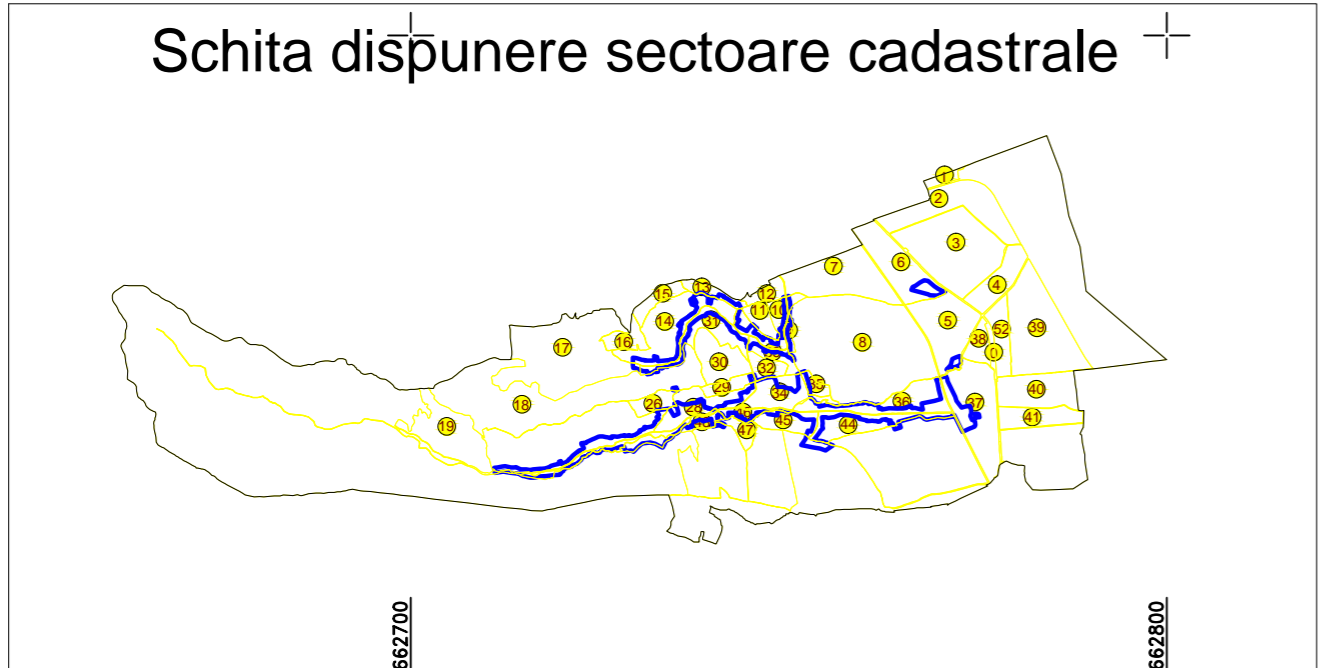

PLAN CADASTRAL
UAT VALEA SEACA, Judetul Bacau, Sector cadastral Nr.0
Scara: 1:1000
Sistem de proiectie STEREO 70

PLANSĂ 22

LEGENDA:

	- Limita sector cadastral 0
	- Limita contur imobil
	- Limita constructii
	- Limita intravilan
	- Limita UAT
1	- ID-Imobil
	- Numar sector cadastral