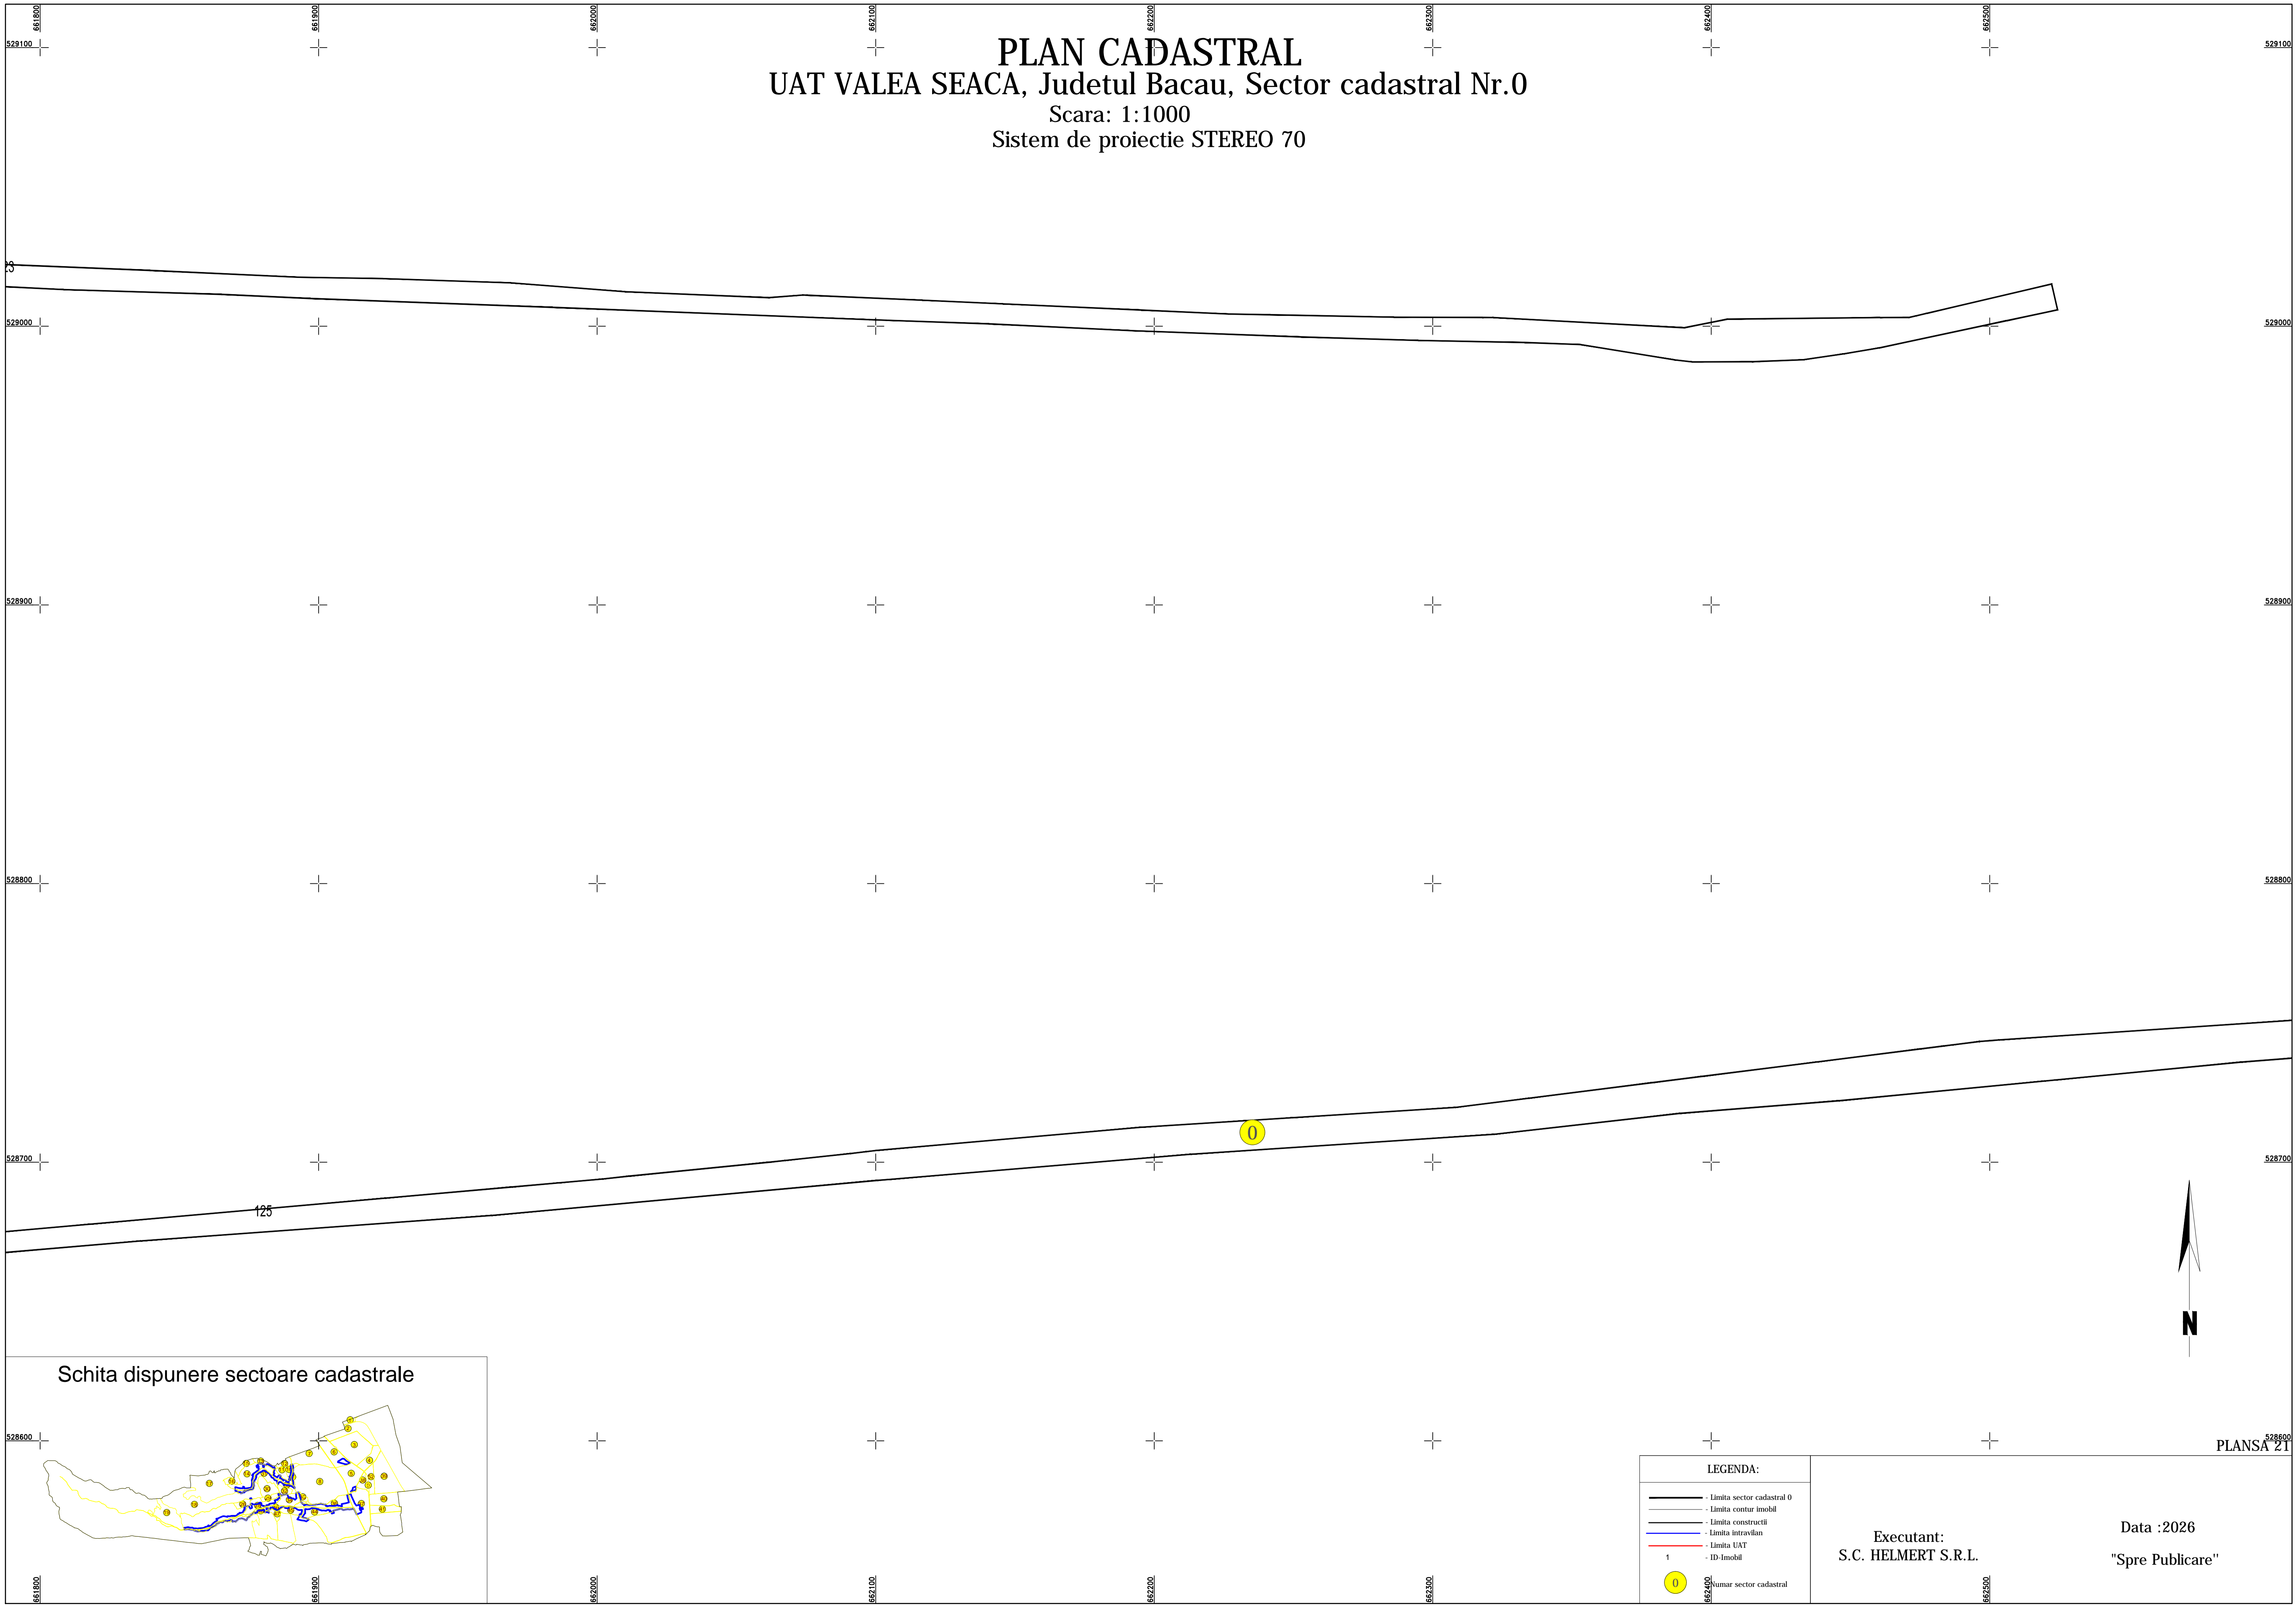

PLAN CADASTRAL
UAT VALEA SEACA, Judetul Bacau, Sector cadastral Nr.0
Scara: 1:1000
Sistem de proiectie STEREO 70

LEGENDA:

	- Limita sector cadastral 0
	- Limita contur imobil
	- Limita constructii
	- Limita intravilan
	- Limita UAT
	- ID-Imobil
	- numar sector cadastral

Executant:
S.C. HELMERT S.R.L.

Data :2026
"Spre Publicare"

PLANSĂ 21