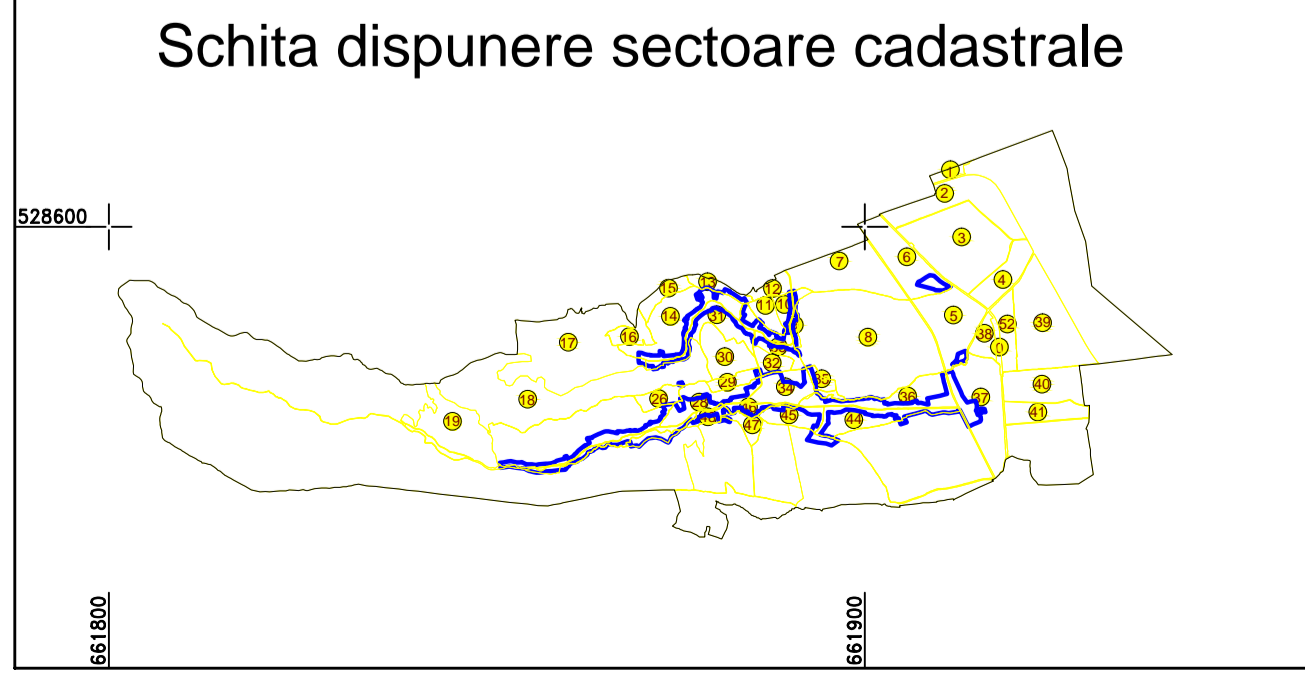

PLAN CADASTRAL
UAT VALEA SEACA, Judetul Bacau, Sector cadastral Nr.0
Scara: 1:1000
Sistem de proiectie STEREO 70

LEGENDA:

	- Limita sector cadastral 0
	- Limita contur imobil
	- Limita constructii
	- Limita intravilan
	- Limita UAT
	- ID-Imobil
	- numar sector cadastral

Executant:
S.C. HELMERT S.R.L.

Data :2026
"Spre Publicare"

PLANSĂ 21