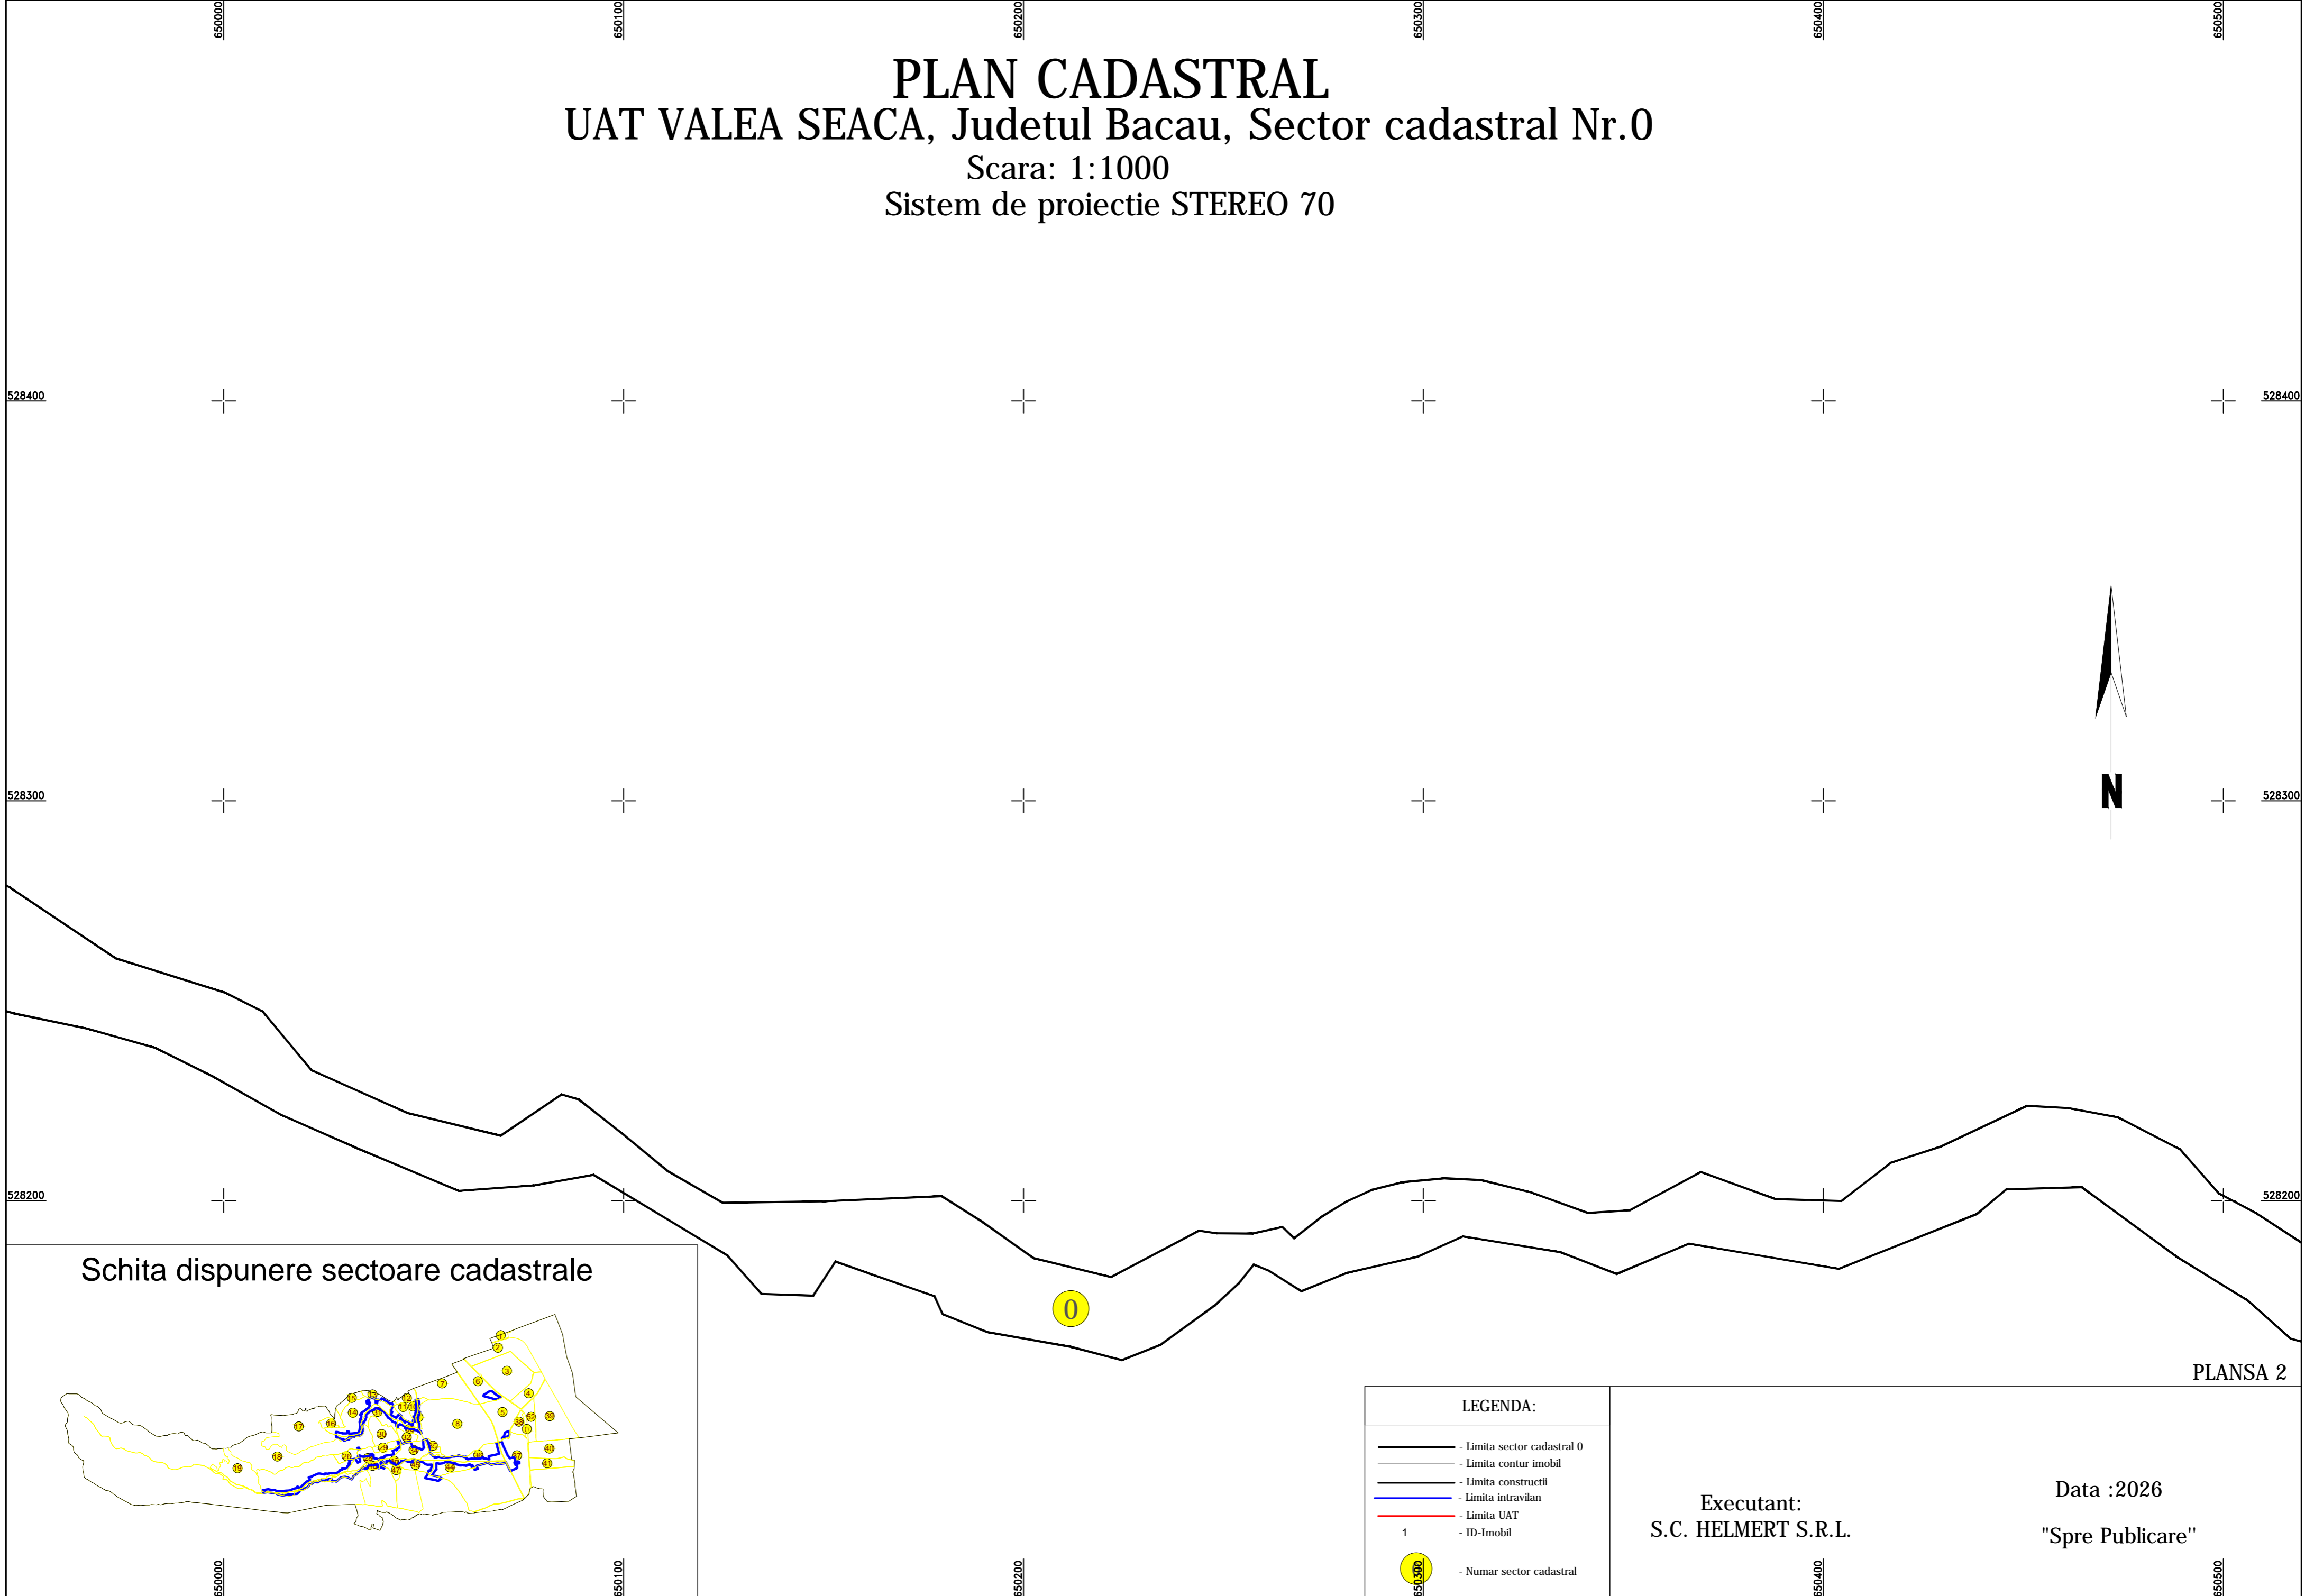

PLAN CADASTRAL
UAT VALEA SEACA, Judetul Bacau, Sector cadastral Nr.0
Scara: 1:1000
Sistem de proiectie STEREO 70

Schita dispunere sectoare cadastrale

PLANSA 2

LEGENDA:

- Limita sector cadastral 0
- Limita contur imobil
- Limita constructii
- Limita intravilan
- Limita UAT
- ID-Imobil
- 1 - Numar sector cadastral