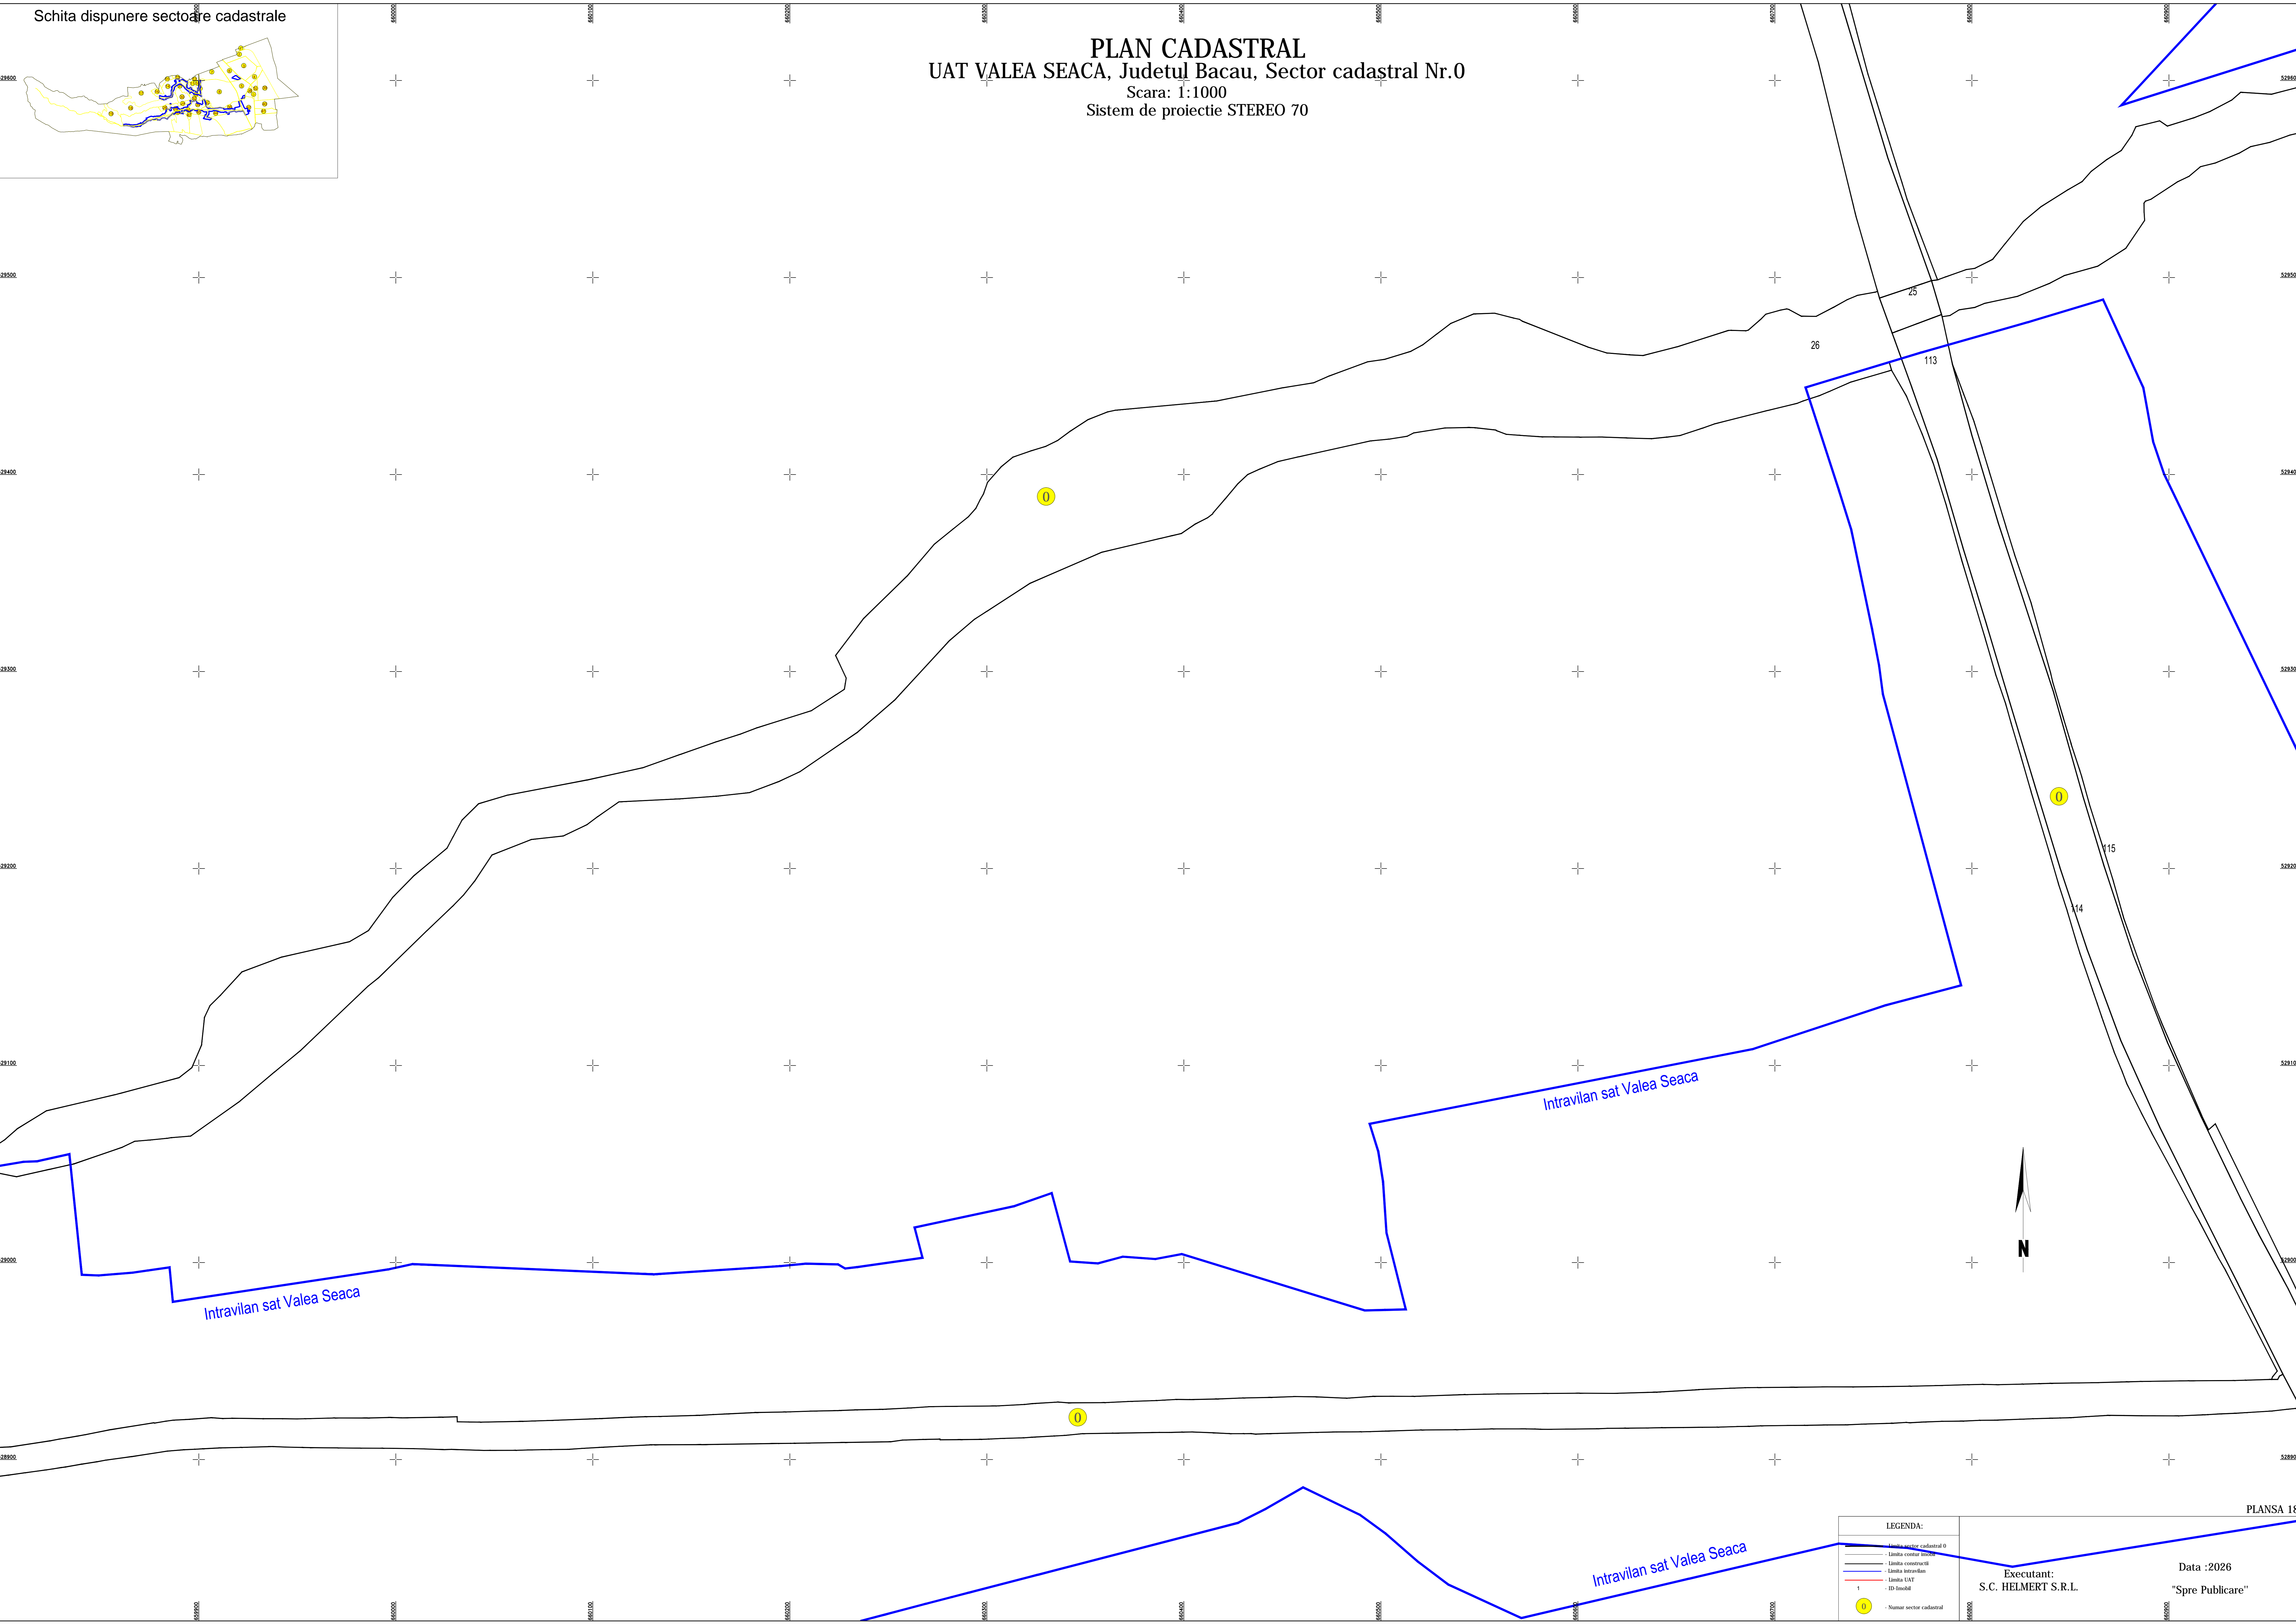

PLAN CADASTRAL
UAT VALEA SEACA, Judetul Bacau, Sector cadastral Nr.0
Scara: 1:1000
Sistem de proiectie STEREO 70

LEGENDA:

	- Linia sector cadastral 0
	- Linia contur imobile
	- Linia constructii
	- Linia intravilan
	- Linia UAT
	- ID Imobil
	- Numer sector cadastral