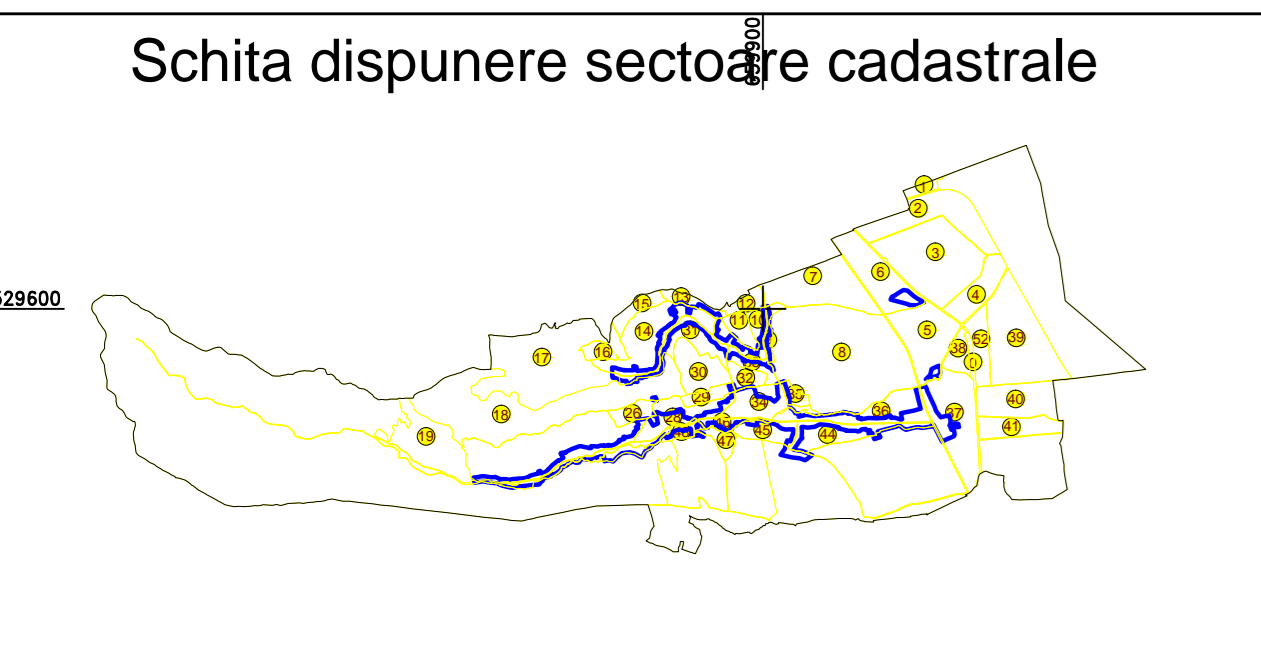

PLAN CADASTRAL
UAT VALEA SEACA, Judetul Bacau, Sector cadastral Nr.0
Scara: 1:1000
Sistem de proiectie STEREO 70

LEGENDA:

	- Linia sector cadastral 0
	- Linia contur imobile
	- Linia constructii
	- Linia intravilan
	- Linia UAT
	- ID Imobil
	- Numer sector cadastral