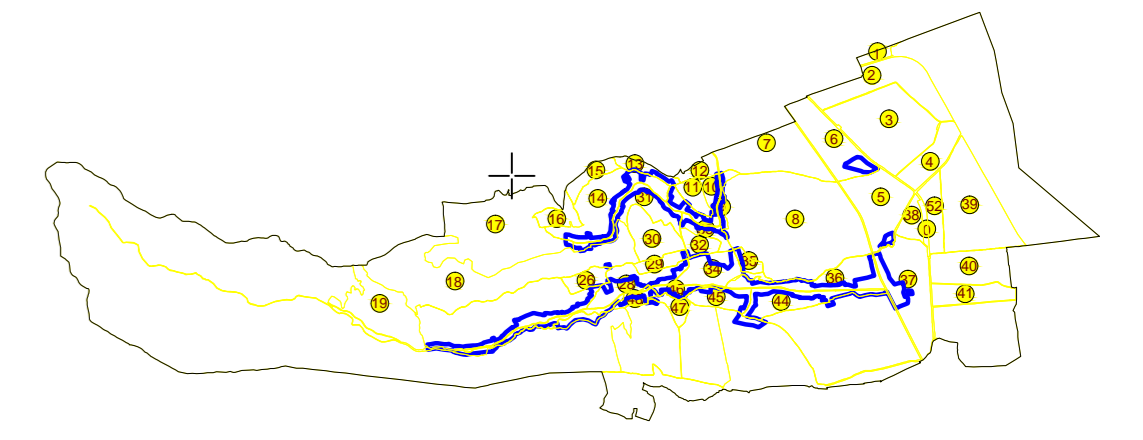

PLAN CADASTRAL
UAT VALEA SEACA, Județul Bacău, Sector cadastral Nr.0
Scara: 1:1000
Sistem de proiectie STEREO 70

Schita dispunerii sectoare cadastrale

Intravilan sat Valea Seaca

Intravilan sat Valea Seaca

Intravilan sat Valea Seaca

LEGENDA:

| | |
|--|-----------------------------|
| | - Limita sector cadastral 0 |
| | - Limita contur inechid |
| | - Limita comunală |
| | - Limita intravilan |
| | - Limita UAT |
| | - ID inechid |
| | - Numarul cadastral |