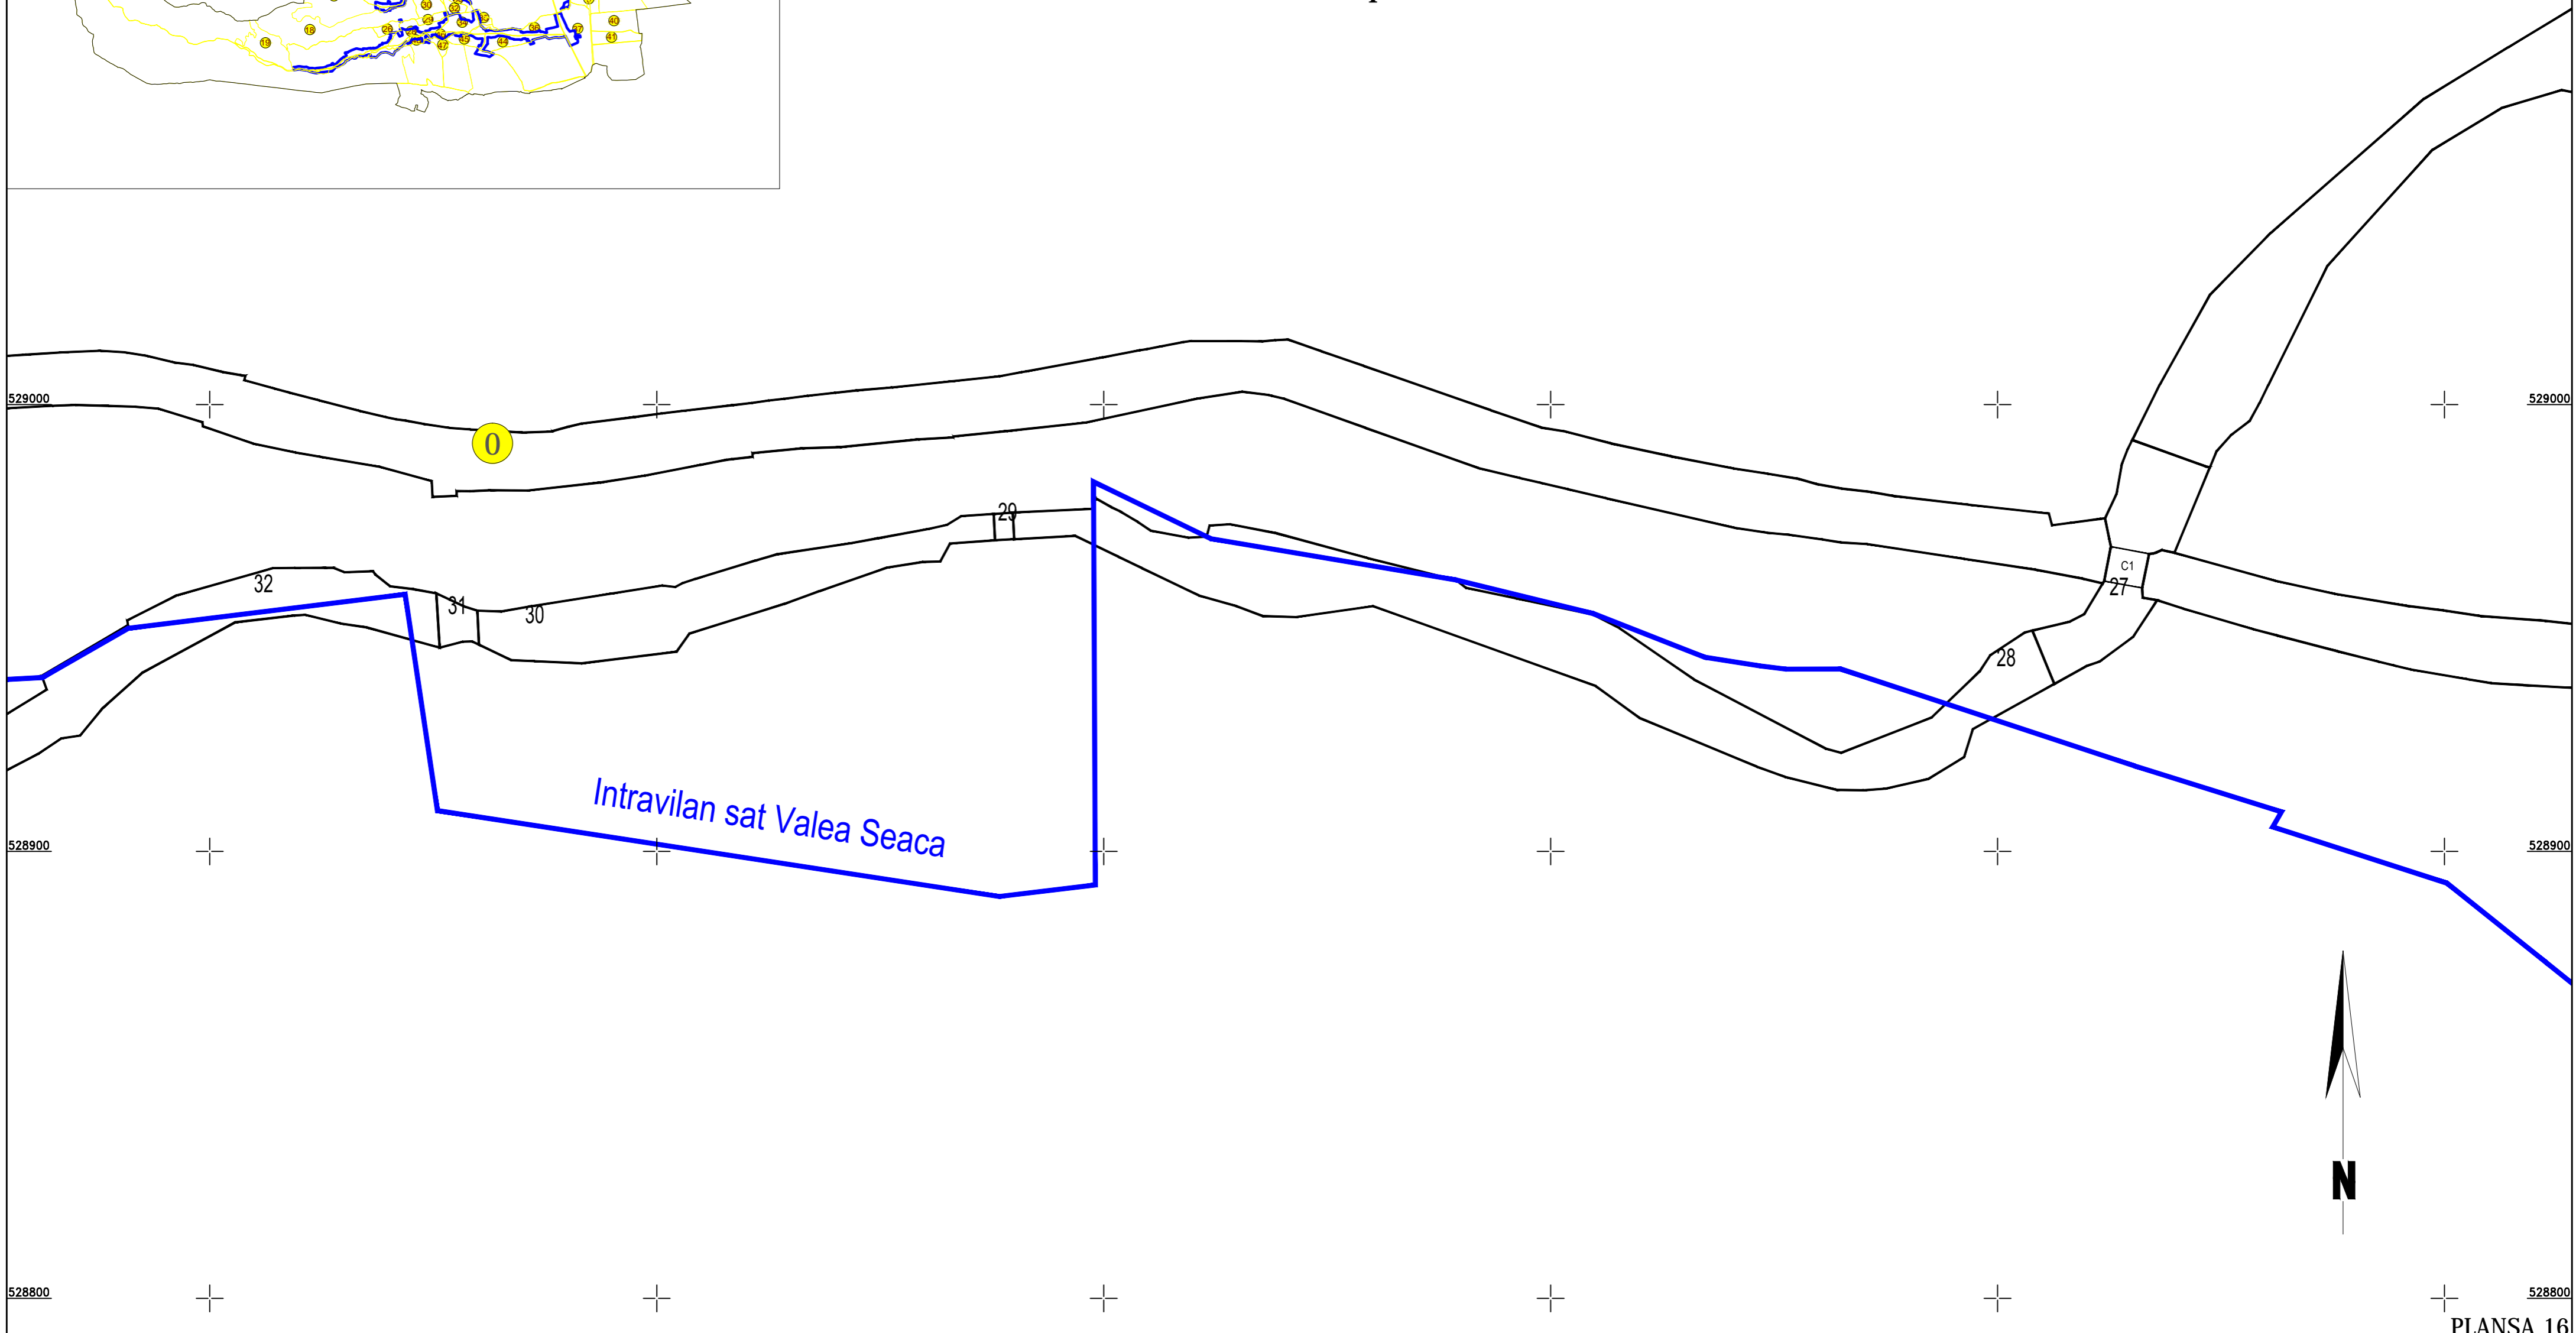

Schita disponere sectoare cadastrale

PLAN CADASTRAL

UAT VALEA SEACA, Judetul Bacau, Sector cadastral Nr.0

Scara: 1:1000
Sistem de proiectie STEREO 70

PLANSA 16

LEGENDA:	
	- Limita sector cadastral 0
	- Limita contur imobil
	- Limita constructii
	- Limita intravilan
	- Limita UAT
	- ID-Imobil
	- Numar sector cadastral