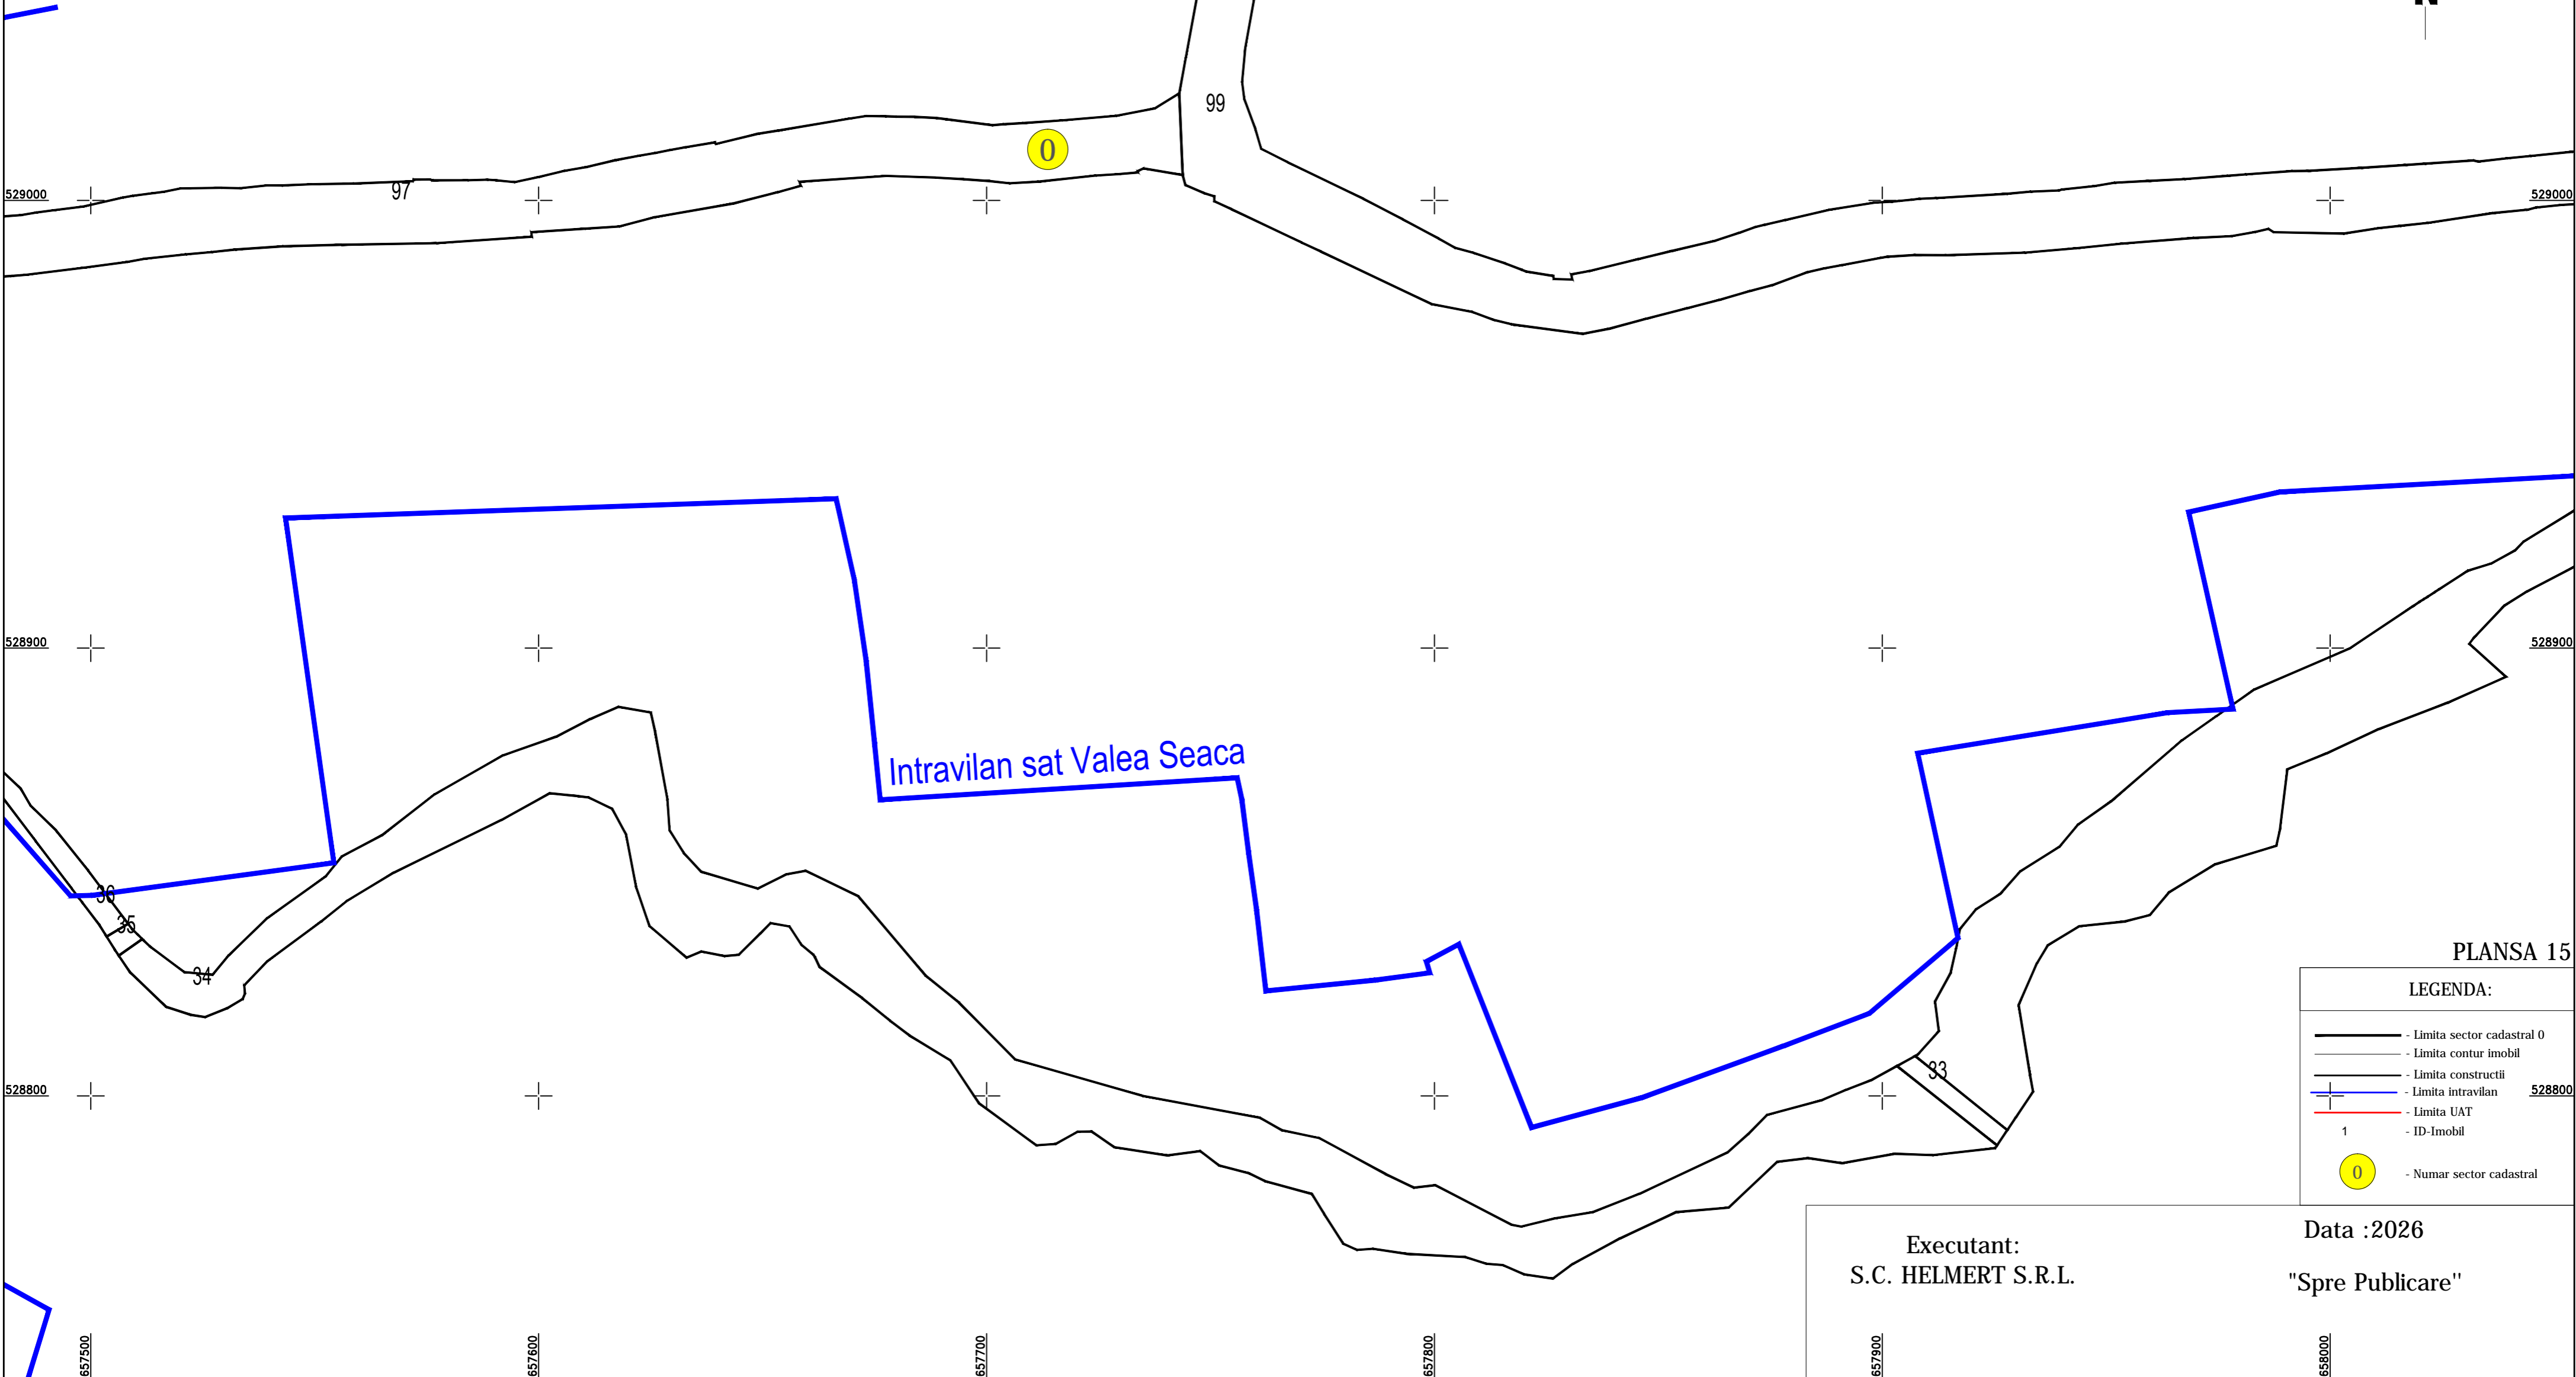

Schita dispunere sectoare cadastrale

PLAN CADASTRAL

UAT VALEA SEACA, Judetul Bacau,

Sector cadastral Nr.0

Scara: 1:1000
Sistem de proiectie STEREO 70

PLANSĂ 15

LEGENDA:

- Limita sector cadastral 0
- Limita contur imobil
- Limita constructii
- Limita intravilan
- Limita UAT
- ID-Imobil
- Numar sector cadastral