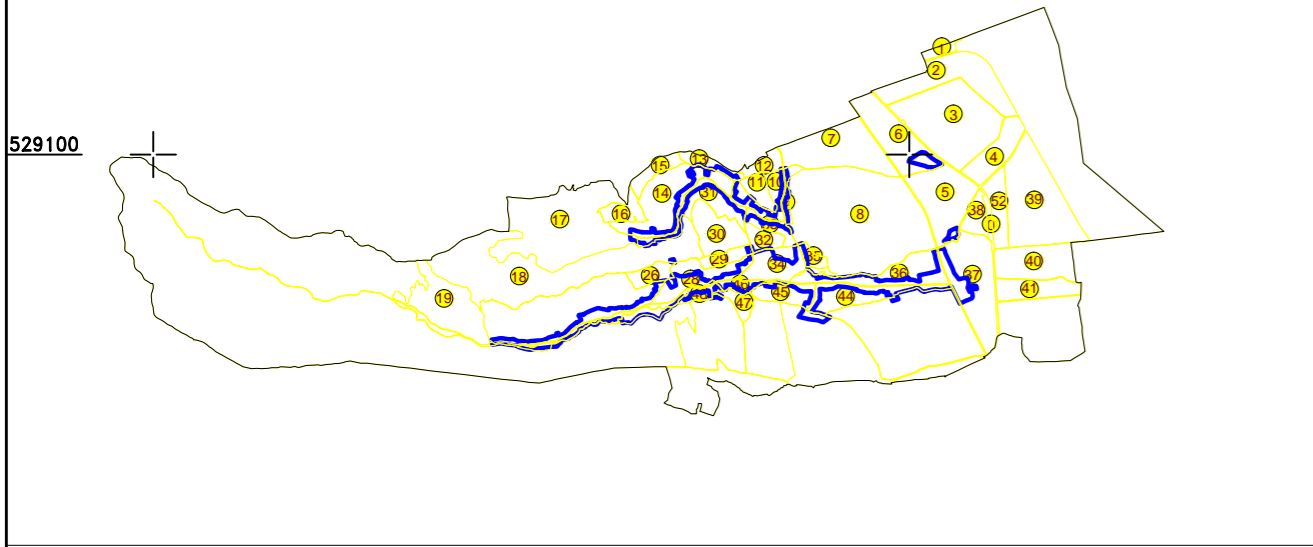

Schita dispunere sectoare cadastrale

PLAN CADASTRAL

UAT VALEA SEACA, Judetul Bacau,

Sector cadastral Nr.0

Scara: 1:1000
Sistem de proiectie STEREO 70

PLANSĂ 15

LEGENDA:

- Limita sector cadastral 0
- Limita contur imobil
- Limita constructii
- Limita intravilan
- Limita UAT
- ID-Imobil
- Numar sector cadastral