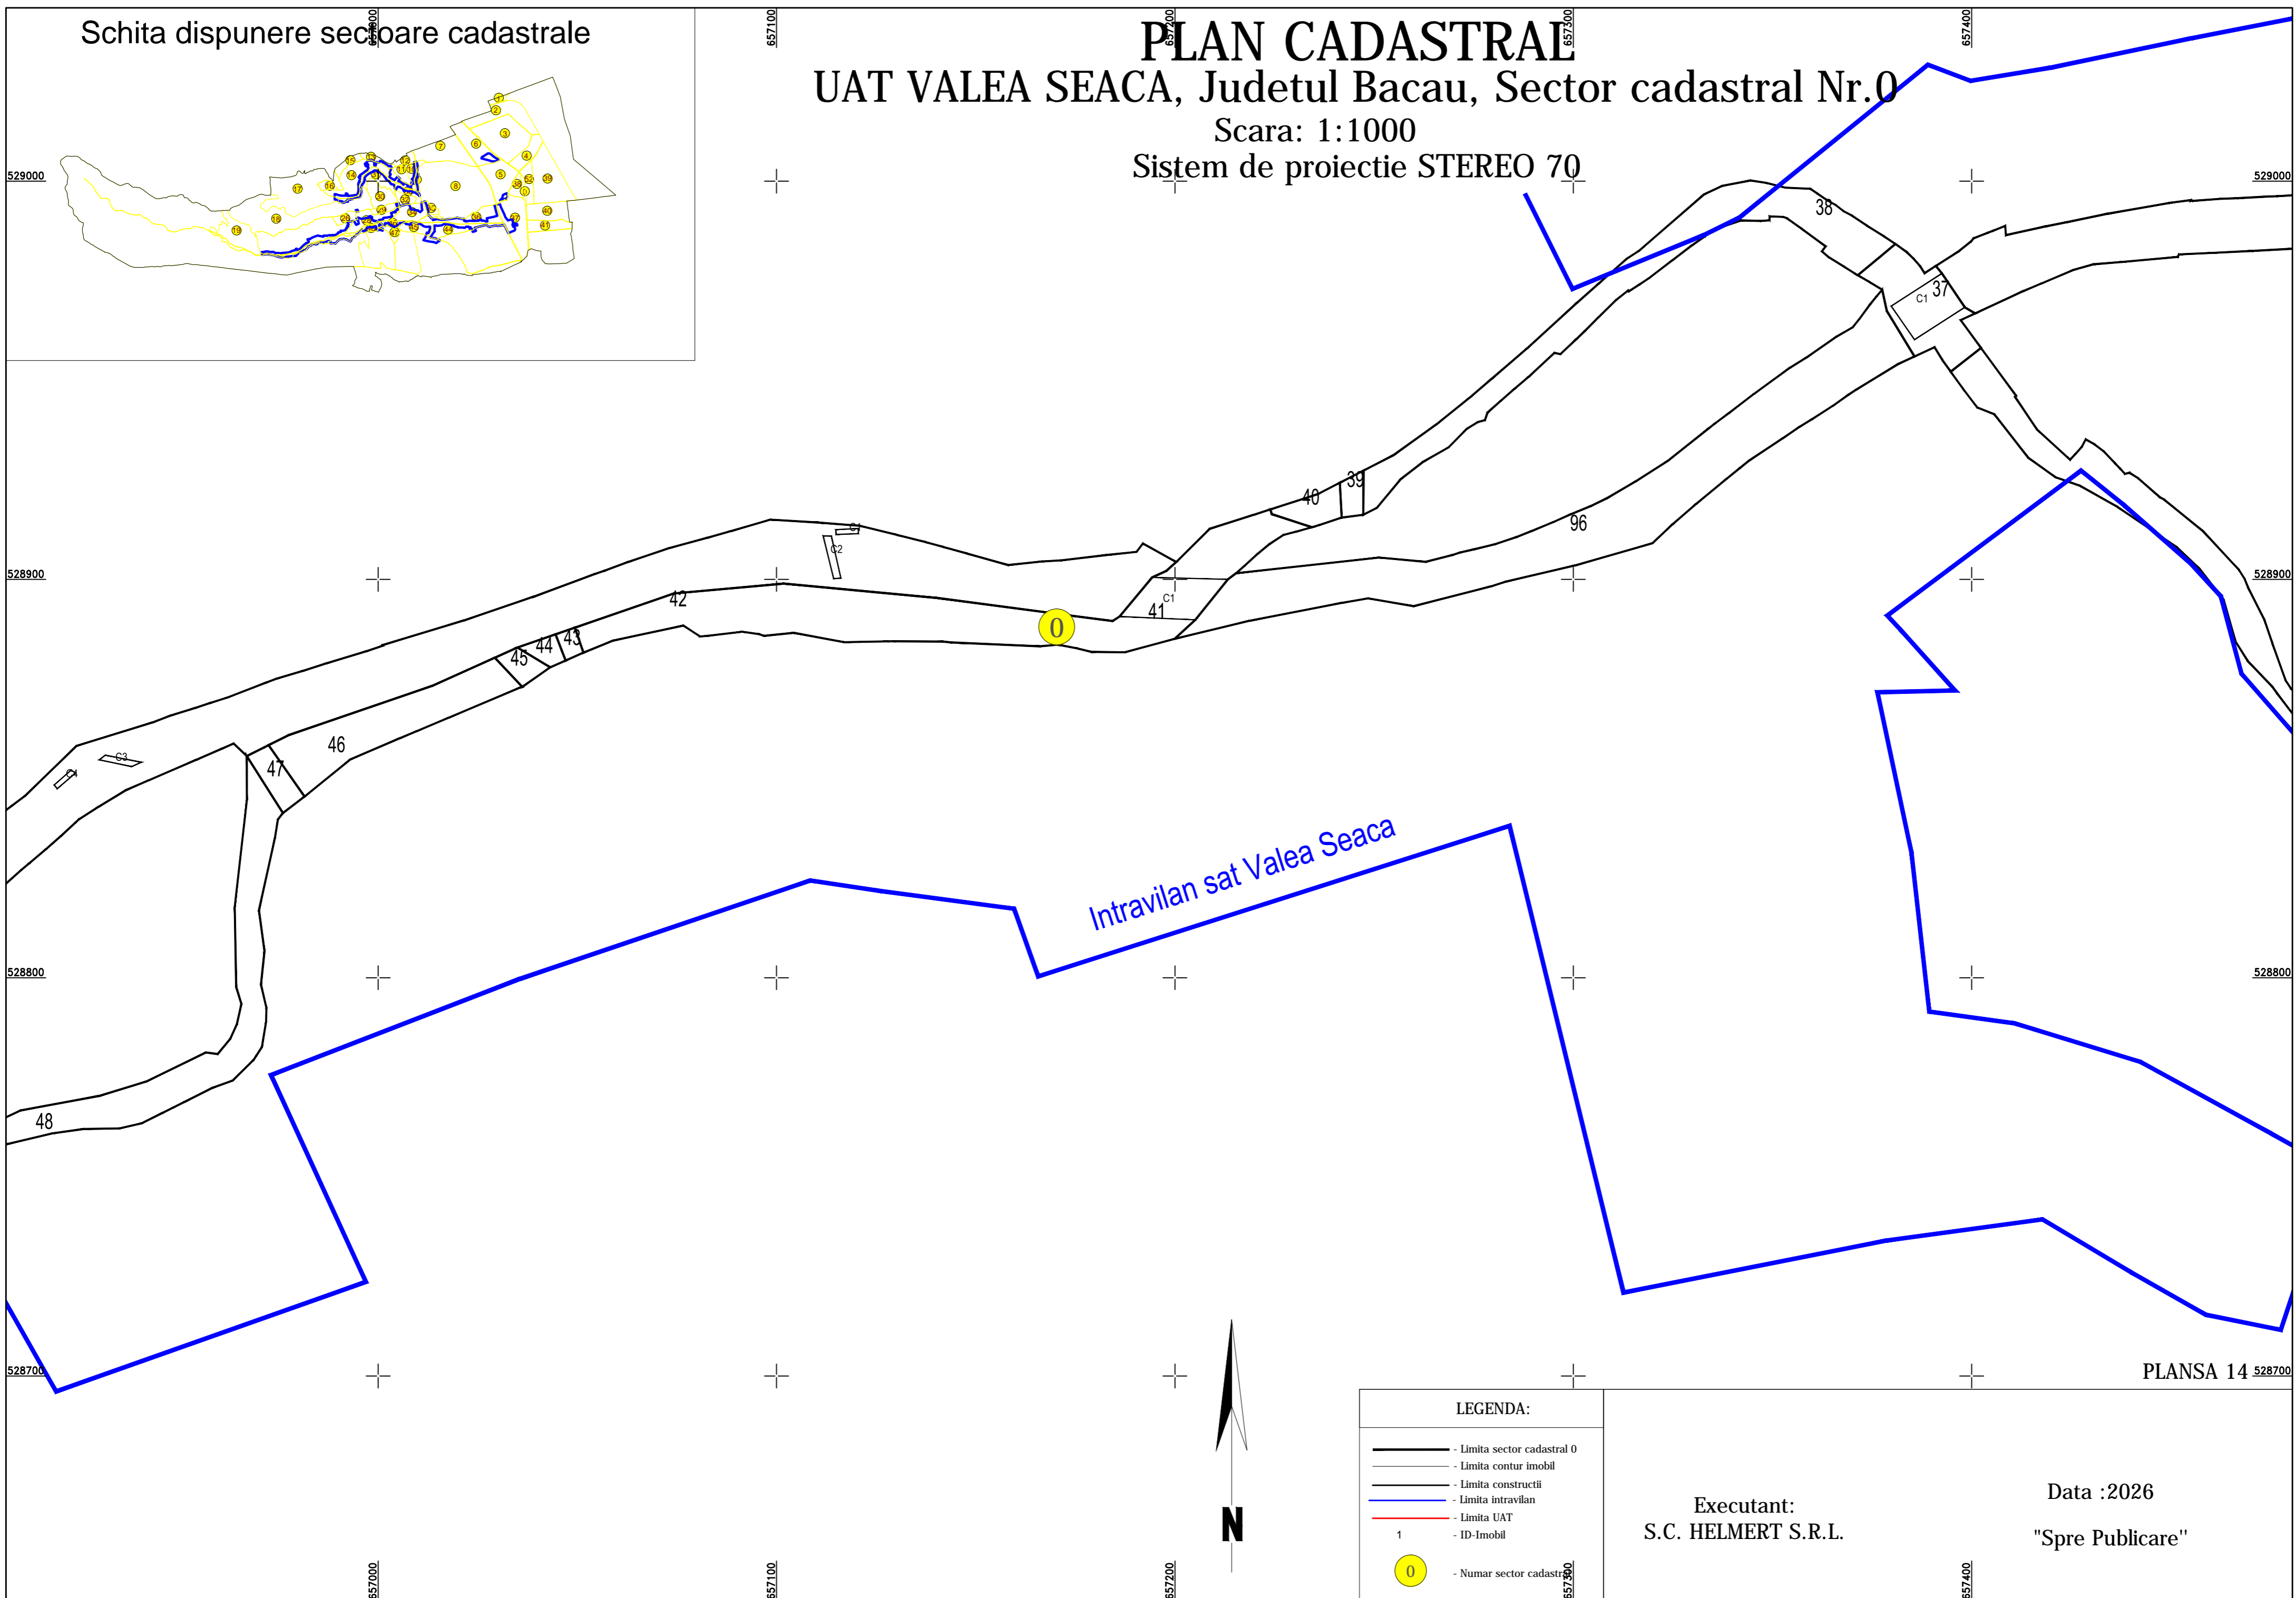

Schita dispunere sectoare cadastrale

# PLAN CADASTRAL

## UAT VALEA SEACA, Judetul Bacau, Sector cadastral Nr.0

Scara: 1:1000  
Sistem de proiectie STEREO 70

PLANSĂ 14

LEGENDA:

- Limita sector cadastral 0
- Limita contur imobil
- Limita constructii
- Limita intravilan
- Limita UAT
- ID-Imobil
- Numar sector cadastral