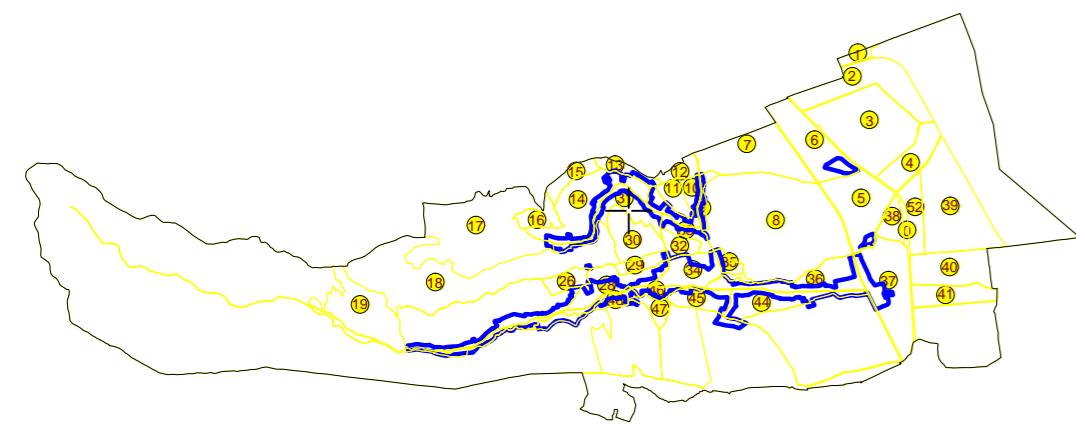

Schita dispunere sectoare cadastrale

# PLAN CADASTRAL

## UAT VALEA SEACA, Judetul Bacau, Sector cadastral Nr.0

Scara: 1:1000  
Sistem de proiectie STEREO 70

PLANSĂ 14

LEGENDA:

- Limita sector cadastral 0
- Limita contur imobil
- Limita constructii
- Limita intravilan
- Limita UAT
- ID-Imobil
- Numar sector cadastral