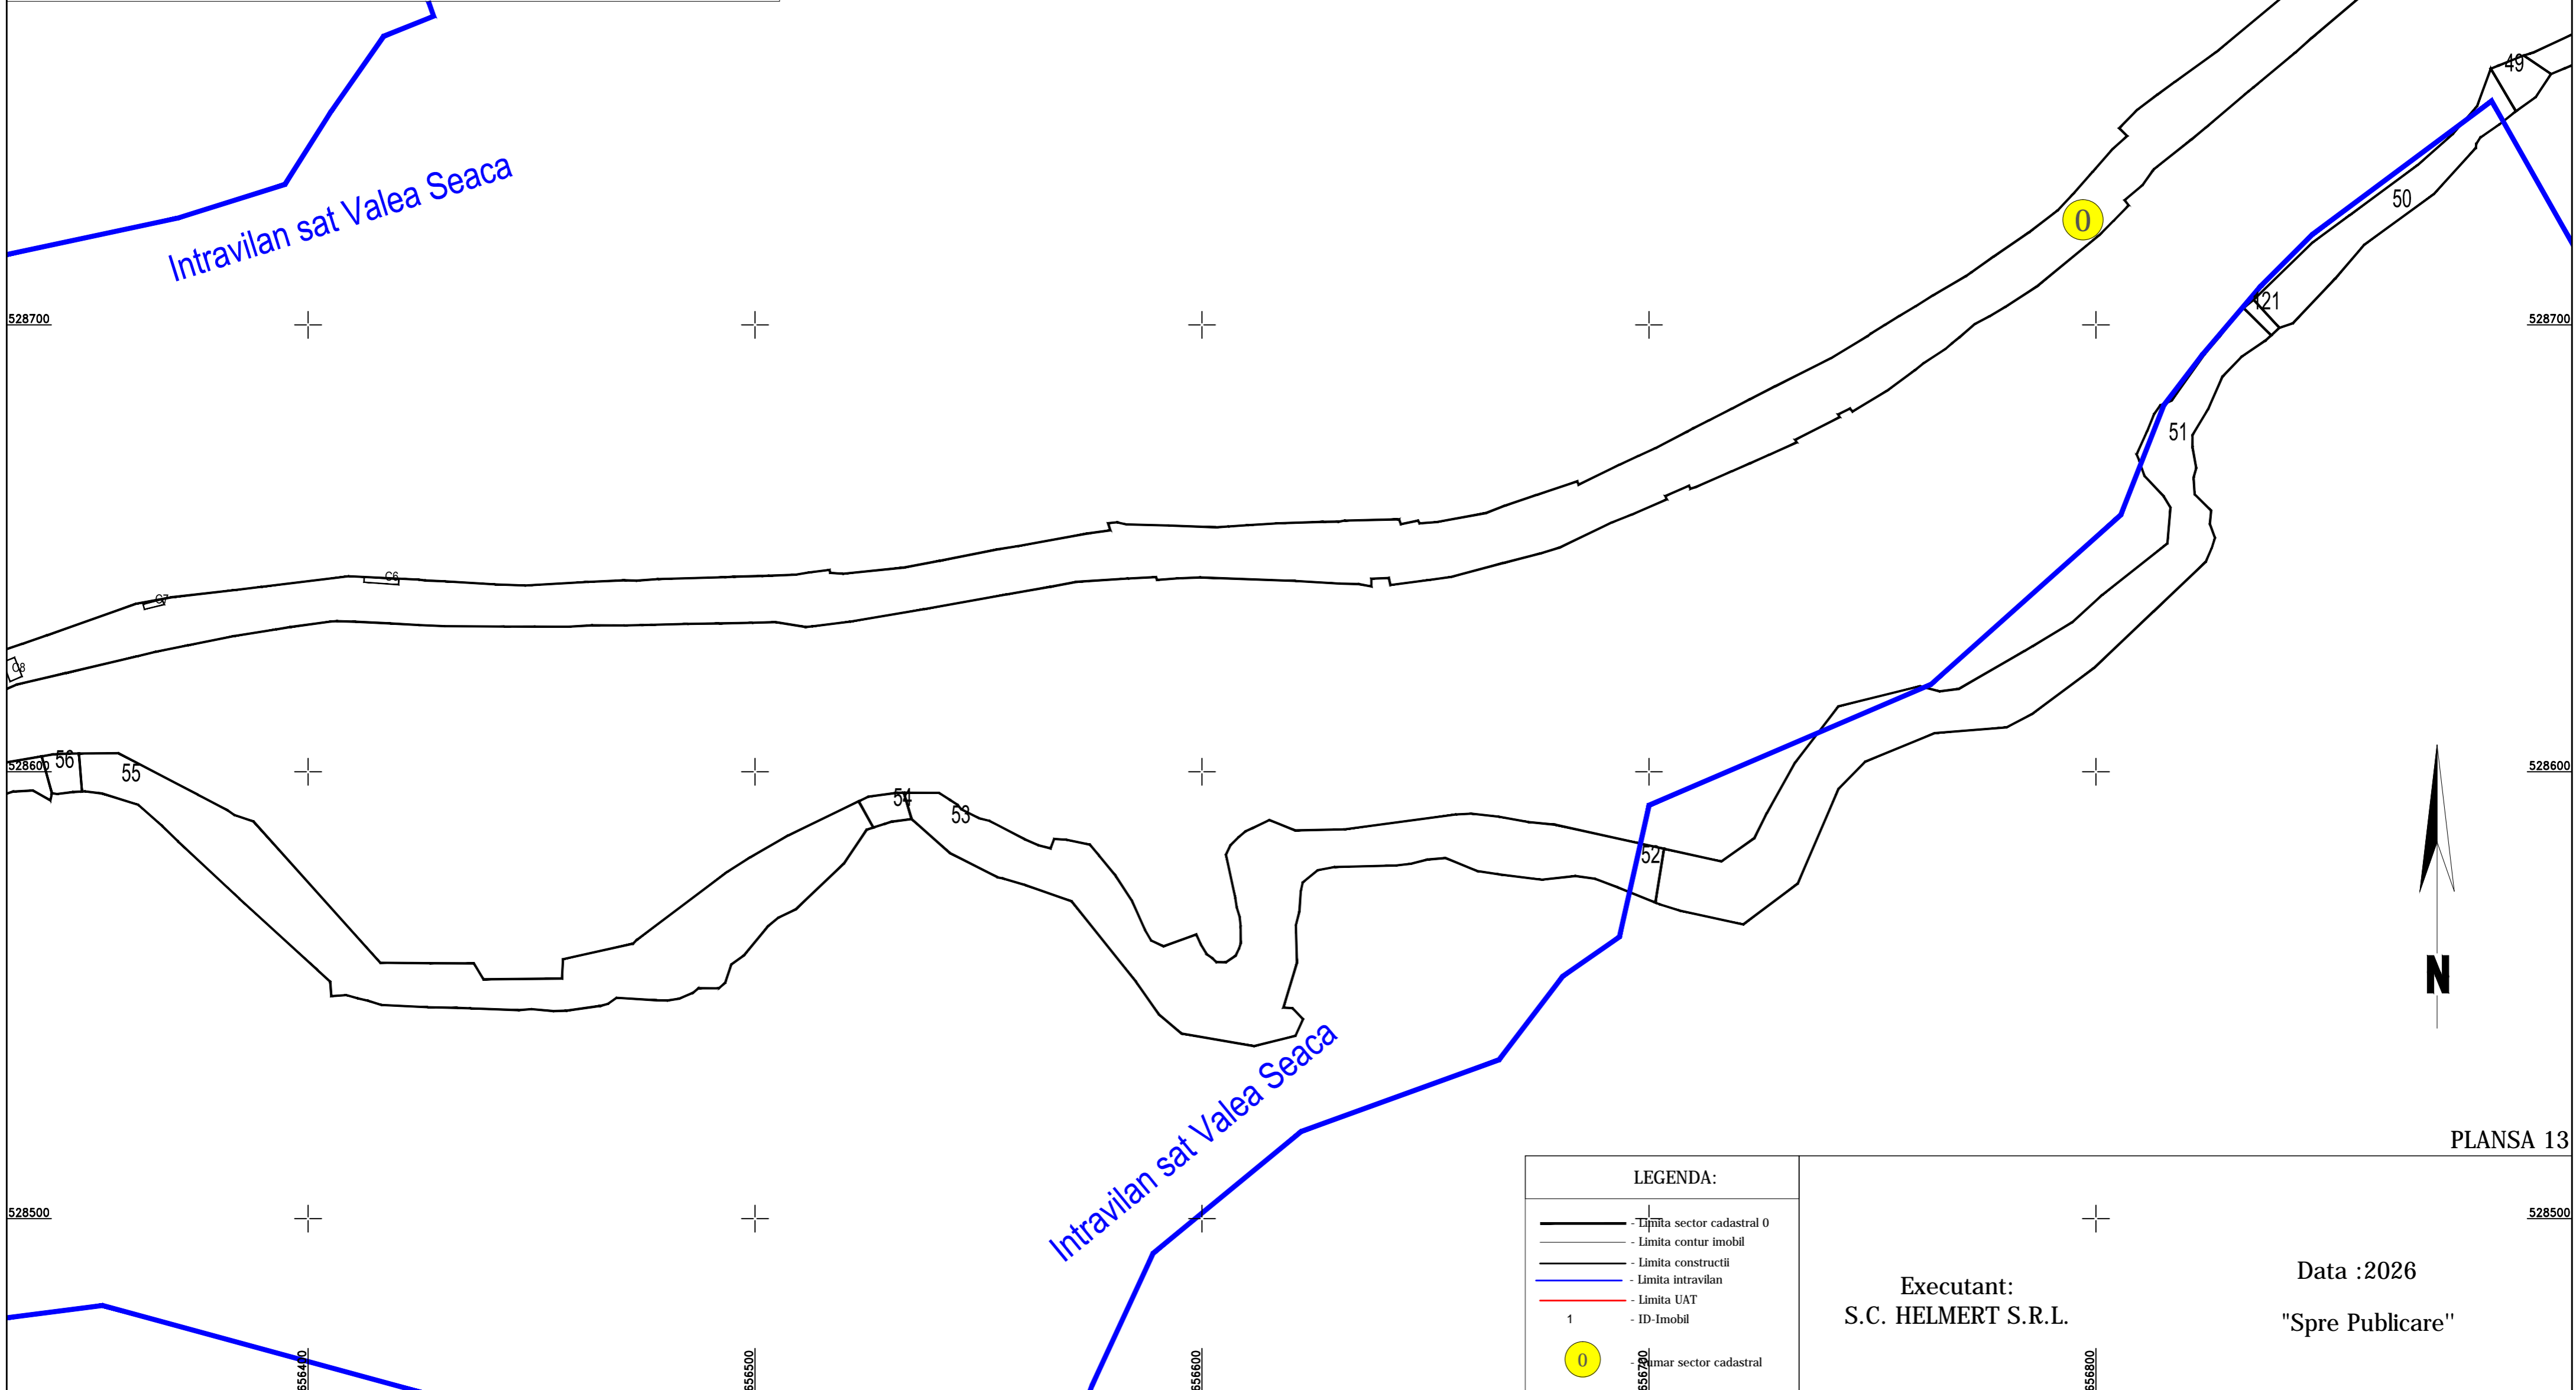

Schita dispunere sectoare cadastrale

PLAN CADASTRAL

UAT VALEA SEACA, Judetul Bacau, Sector cadastral Nr.0
Scara: 1:1000
Sistem de proiectie STEREO 70

PLANSĂ 13

LEGENDA:	
	- Limita sector cadastral 0
	- Limita contur imobil
	- Limita constructii
	- Limita intravilan
	- Limita UAT
	- ID-Imobil
	- numar sector cadastral