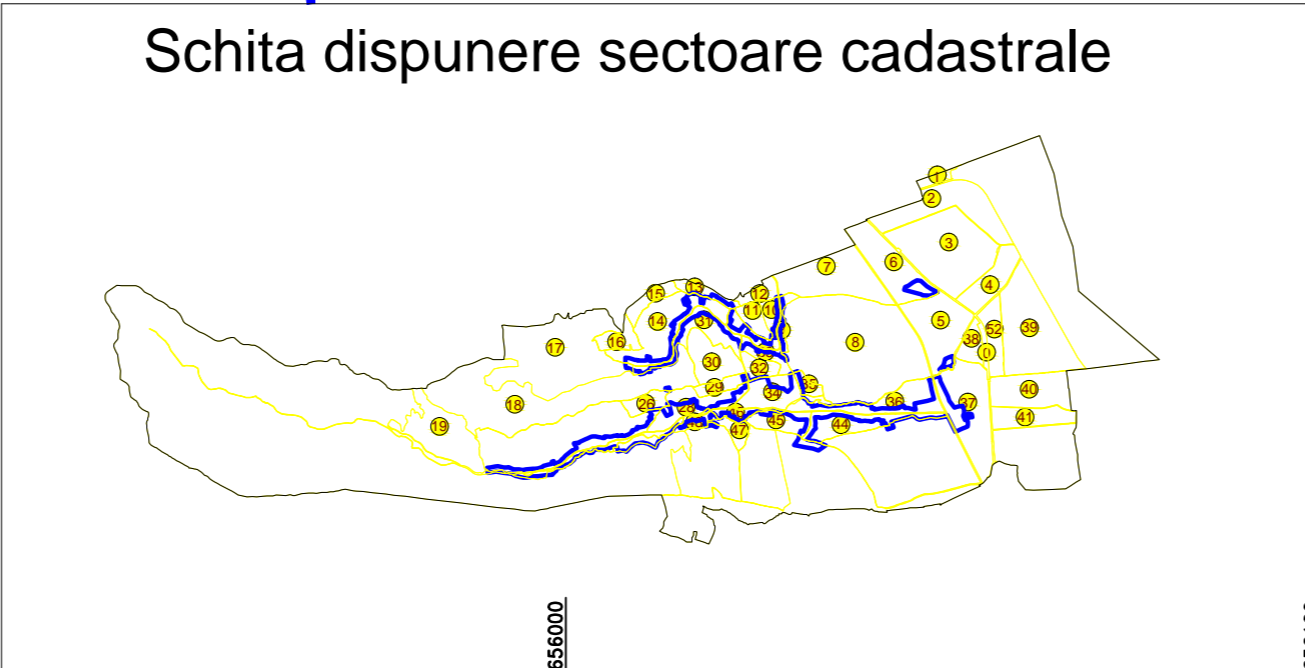

**PLAN CADASTRAL**  
**UAT VALEA SEACA, Judetul Bacau, Sector cadastral Nr.0**  
Scara: 1:1000  
Sistem de proiectie STEREO 70

LEGENDA:

	- Limita sector cadastral 0
	- Limita contur imobil
	- Limita constructii
	- Limita intravilan
	- Limita UAT
	- ID-Imobil
	- Numar sector cadastral

PLANSĂ 12

Executant:  
**S.C. HELMERT S.R.L.**

Data :2026  
"Spre Publicare"