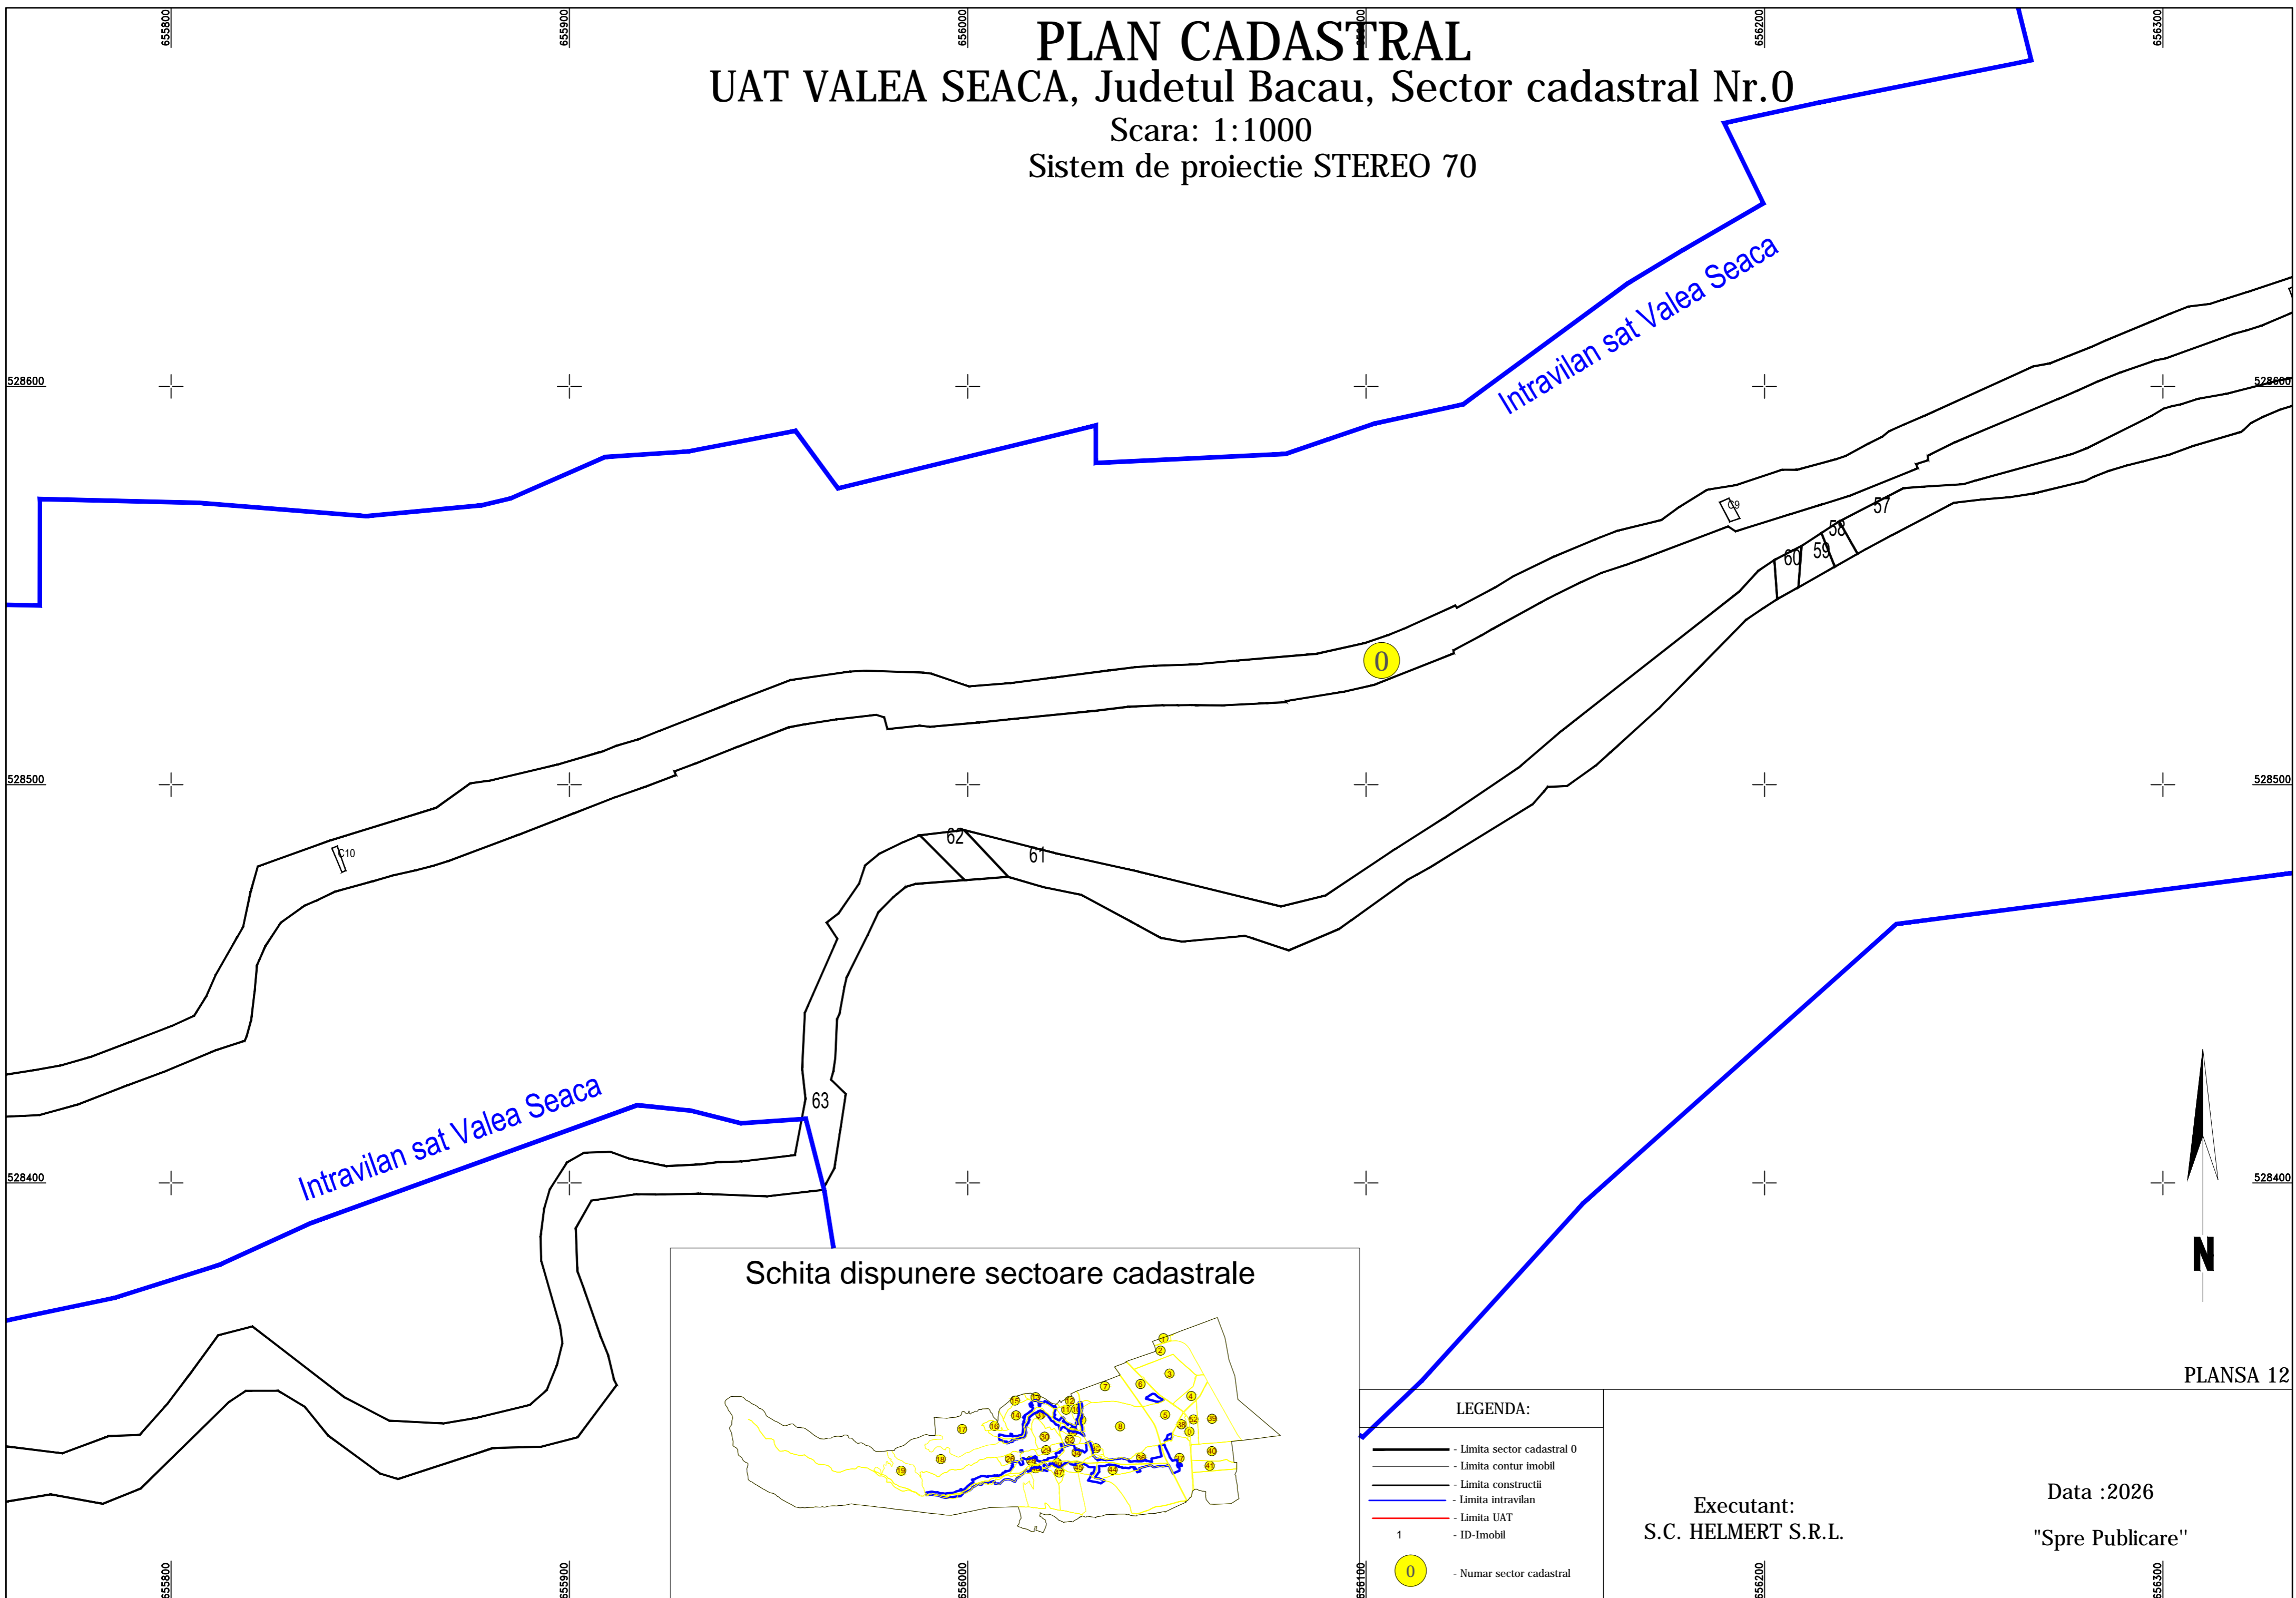

**PLAN CADASTRAL**  
**UAT VALEA SEACA, Judetul Bacau, Sector cadastral Nr.0**  
Scara: 1:1000  
Sistem de proiectie STEREO 70

LEGENDA:

	- Limita sector cadastral 0
	- Limita contur imobil
	- Limita constructii
	- Limita intravilan
	- Limita UAT
	- ID-Imobil
	- Numar sector cadastral

PLANSĂ 12

Executant:  
**S.C. HELMERT S.R.L.**

Data :2026  
"Spre Publicare"